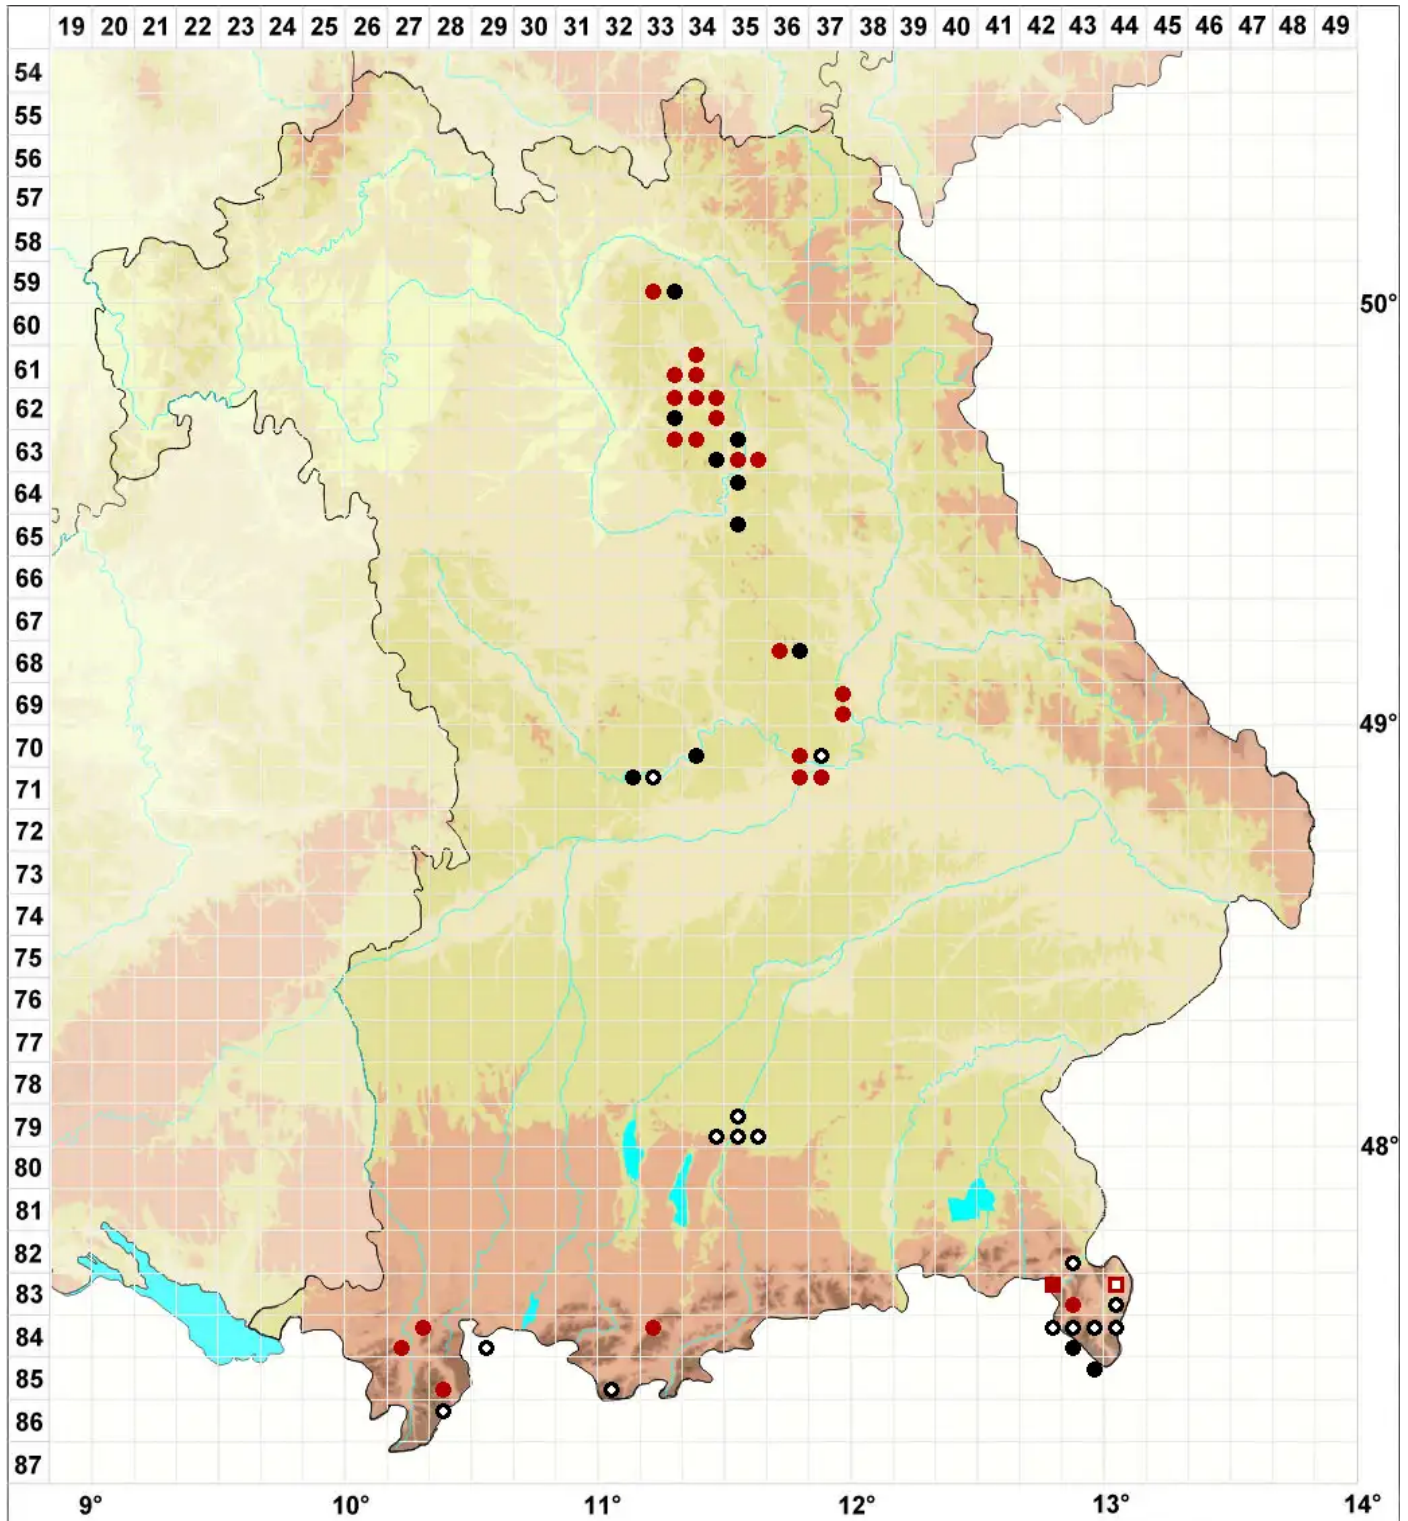

Mannia triandra (Scop.) Grolle

Dreimänniges Grimaldimoos, Drimänniges Zwerglungenmoos

Legende:

Symbole:

Ausgefülltes Symbol:
Zeitraum von 1980 bis heute (Aktuelle Angabe)

Leeres Symbol:
Zeitraum vor 1980 (Altangabe)

Quadrat: Herbarbeleg