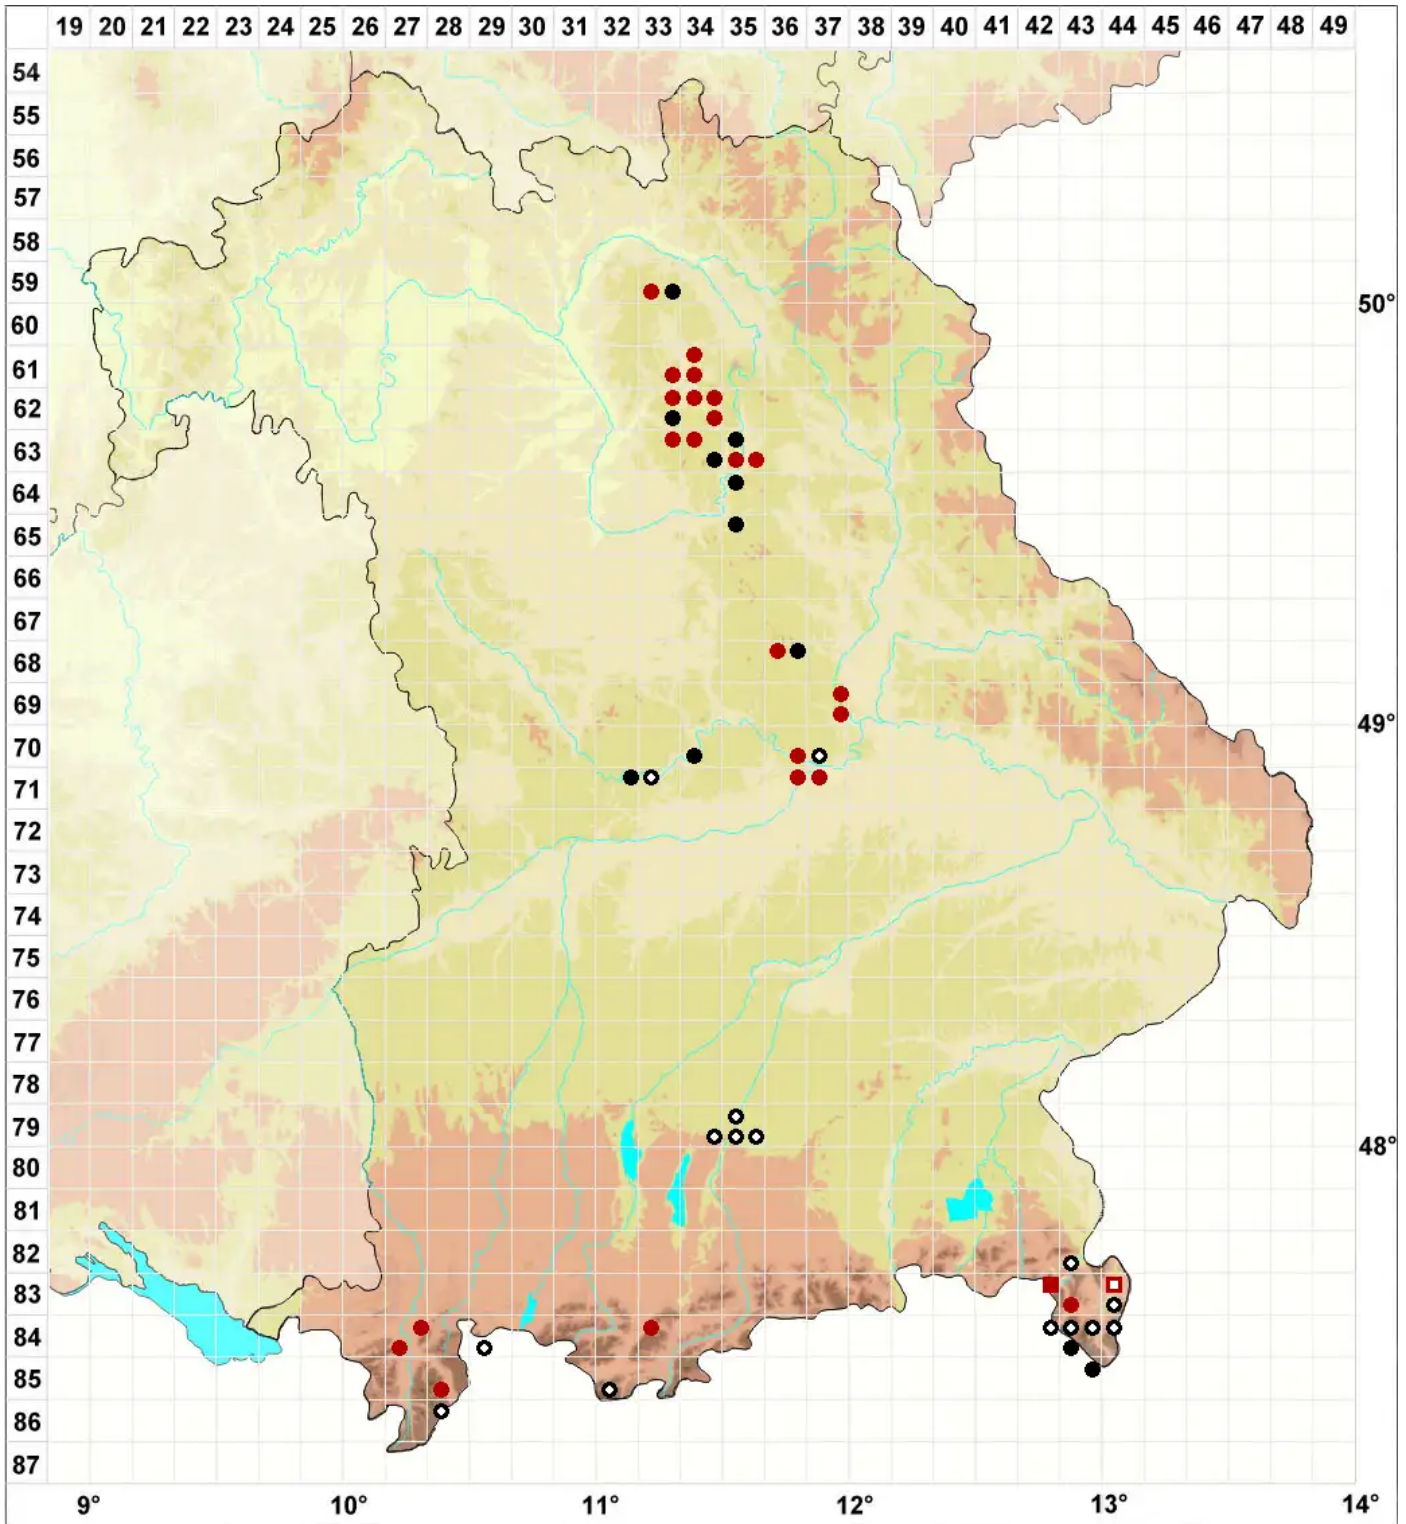

Mannia triandra (Scop.) Grolle

Dreimänniges Grimaldimoos, Drimänniges Zwerglungenmoos

Legende:

- Symbole:**
- Ausgefülltes Symbol:
Zeitraum von 1980 bis heute (Aktuelle Angabe)
 - Leeres Symbol:
Zeitraum vor 1980 (Altangabe)
 - Quadrat: Herbarbeleg