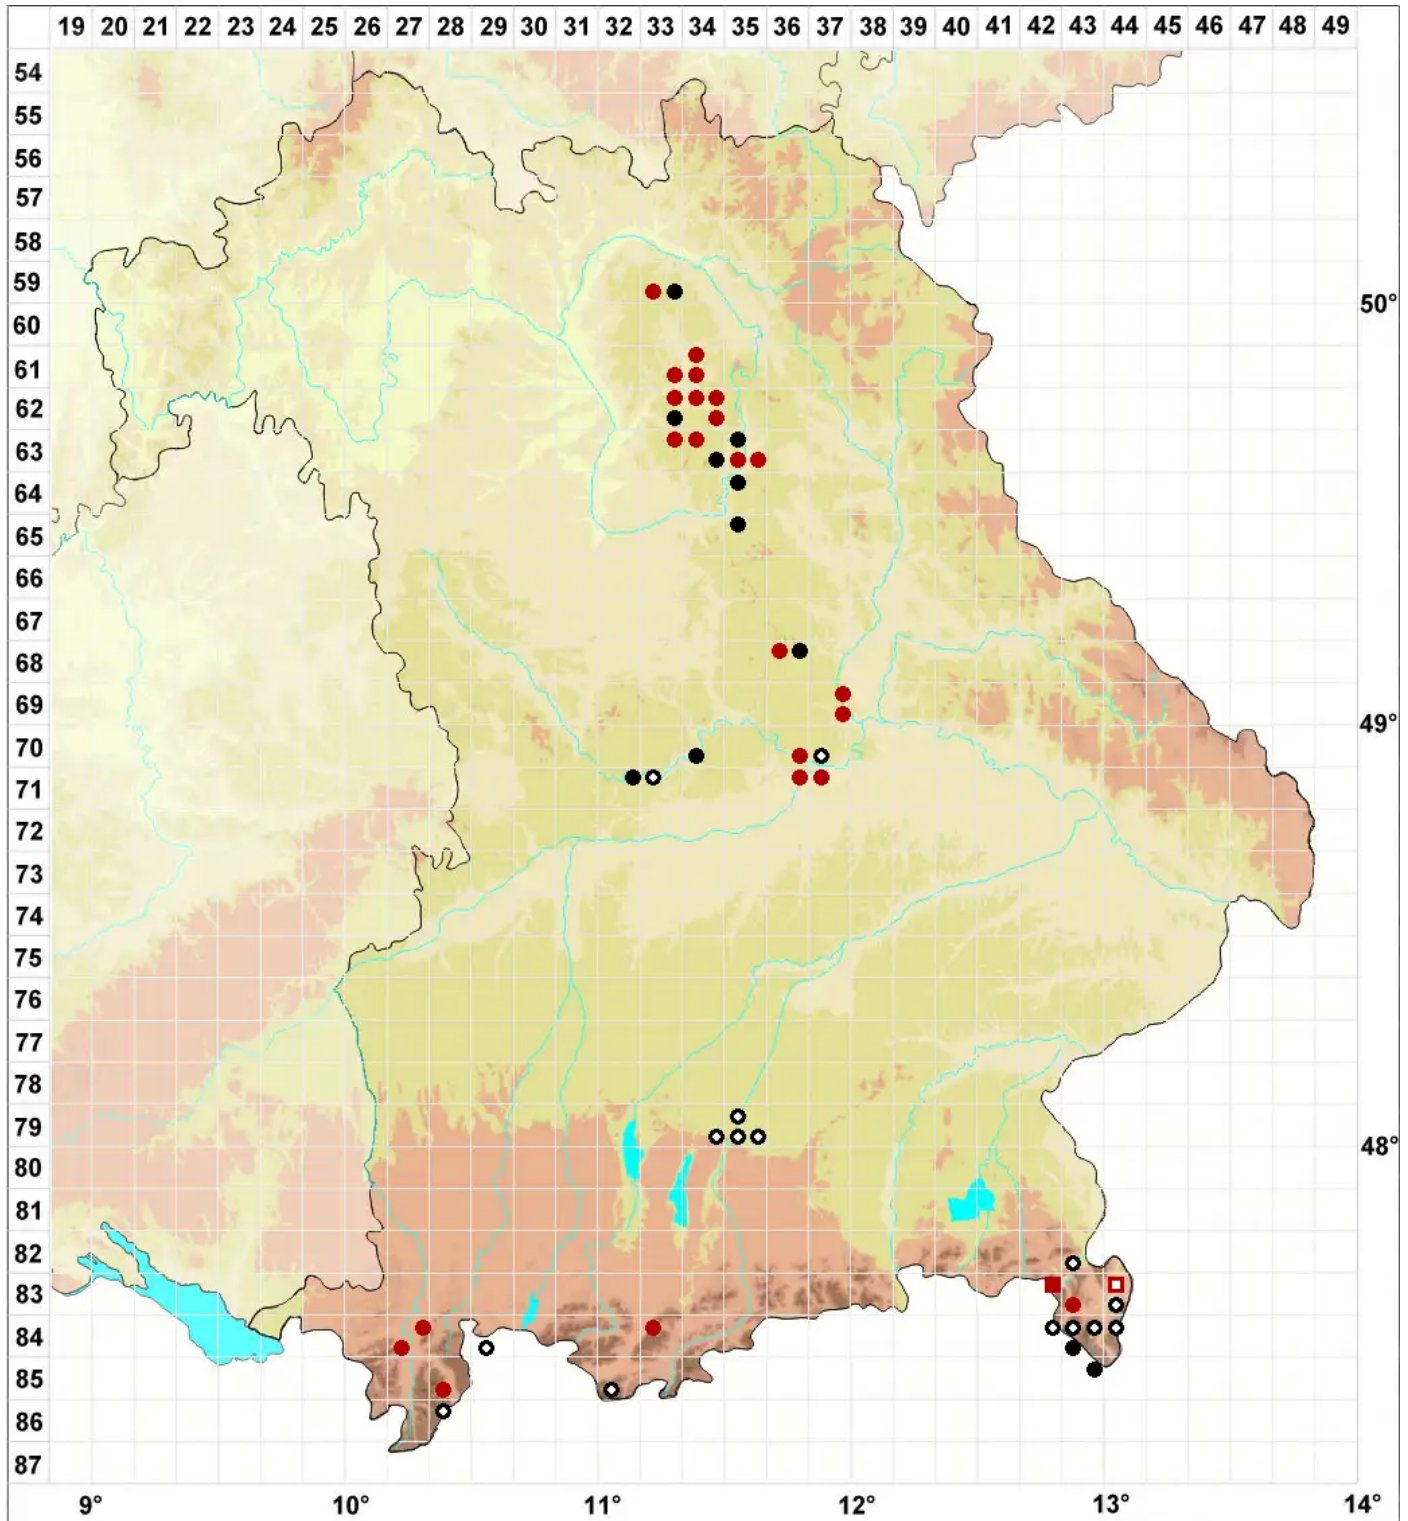

Mannia triandra (Scop.) Grolle

Dreimänniges Grimaldimoos, Drimänniges Zwerglungenmoos

Legende:

- Symbole:**
- Ausgefülltes Symbol:
Zeitraum von 1980 bis heute (Aktuelle Angabe)
 - Leeres Symbol:
Zeitraum vor 1980 (Altangabe)
 - Quadrat: Herbarbeleg