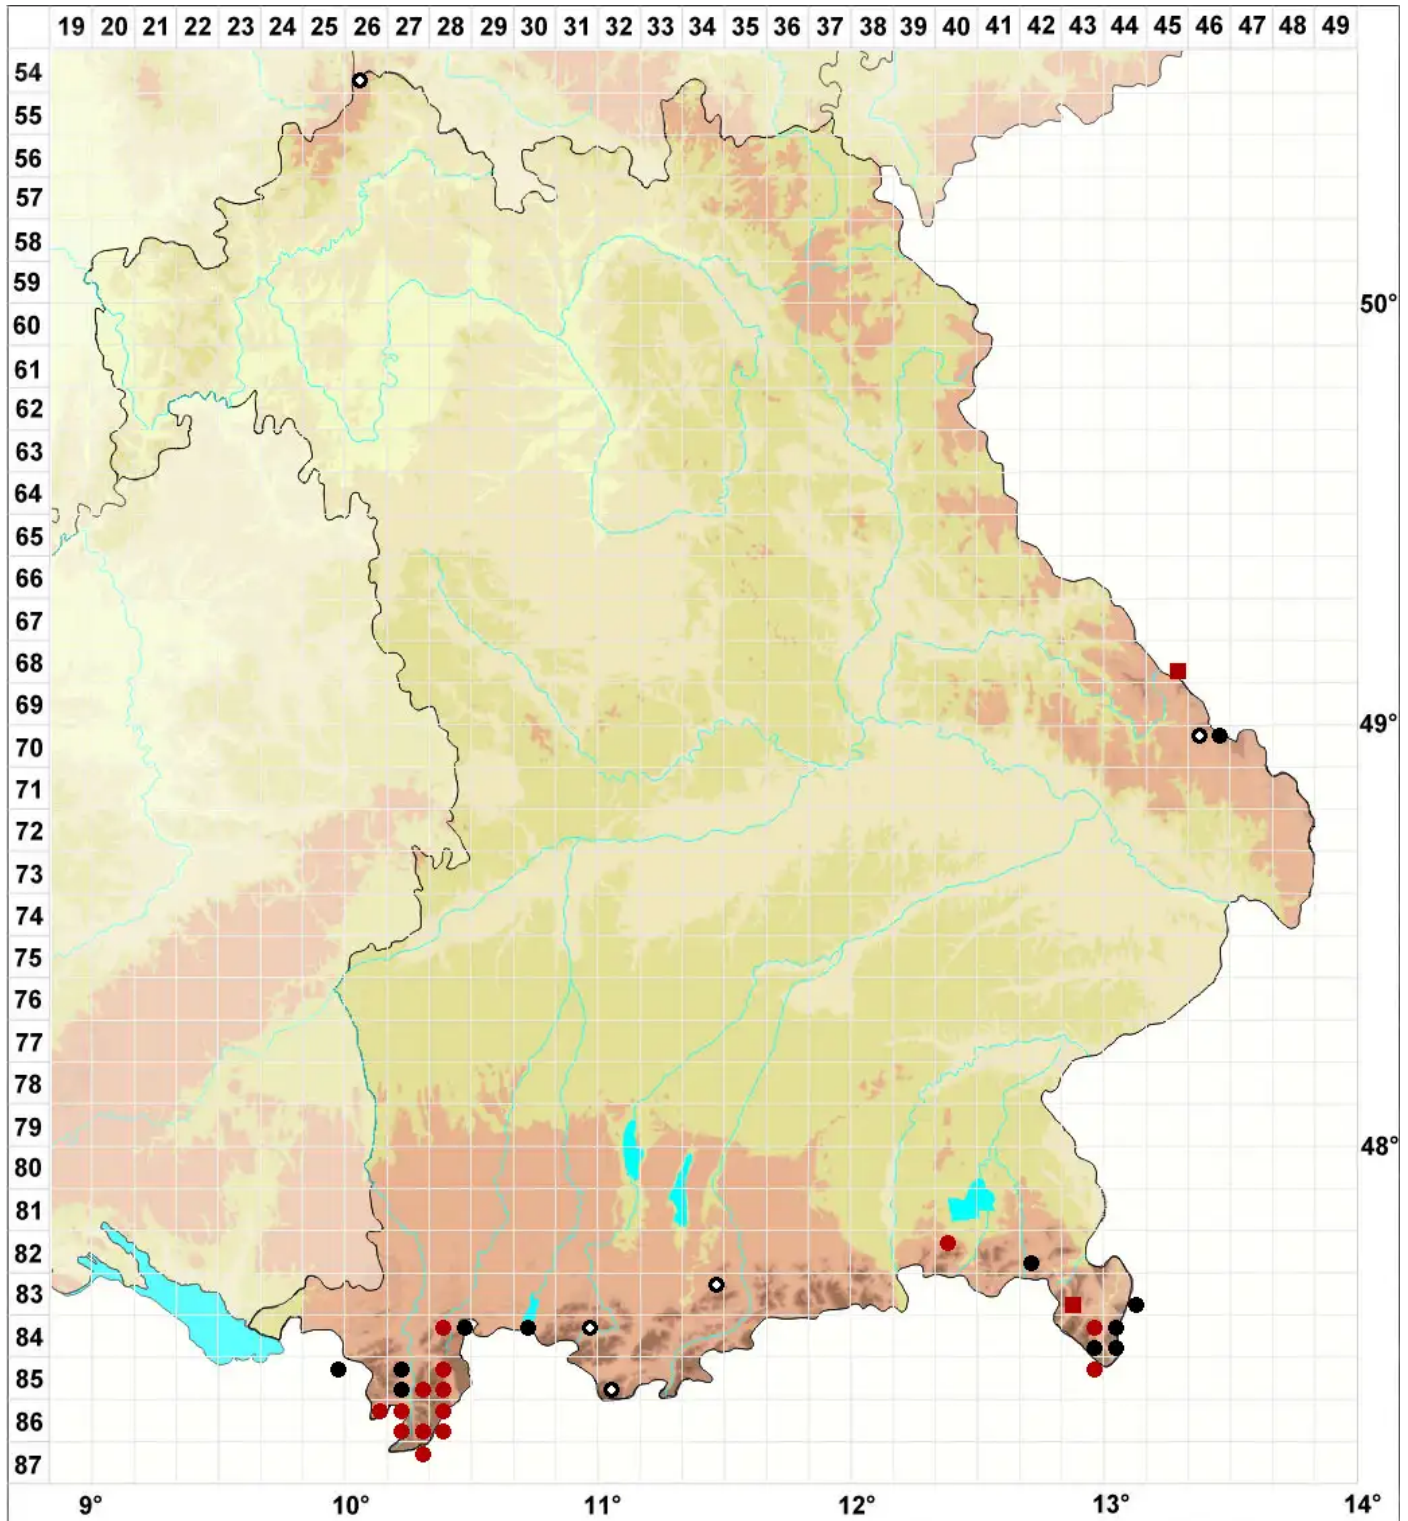

Marchantia polymorpha subsp. montivagans Bischl. & Boissel.

Alpen-Brunnenlebermoos

Legende:

Symbole:

Ausgefülltes Symbol:
Zeitraum von 1980 bis heute (Aktuelle Angabe)

Leeres Symbol:
Zeitraum vor 1980 (Altangabe)

Quadrat: Herbarbeleg