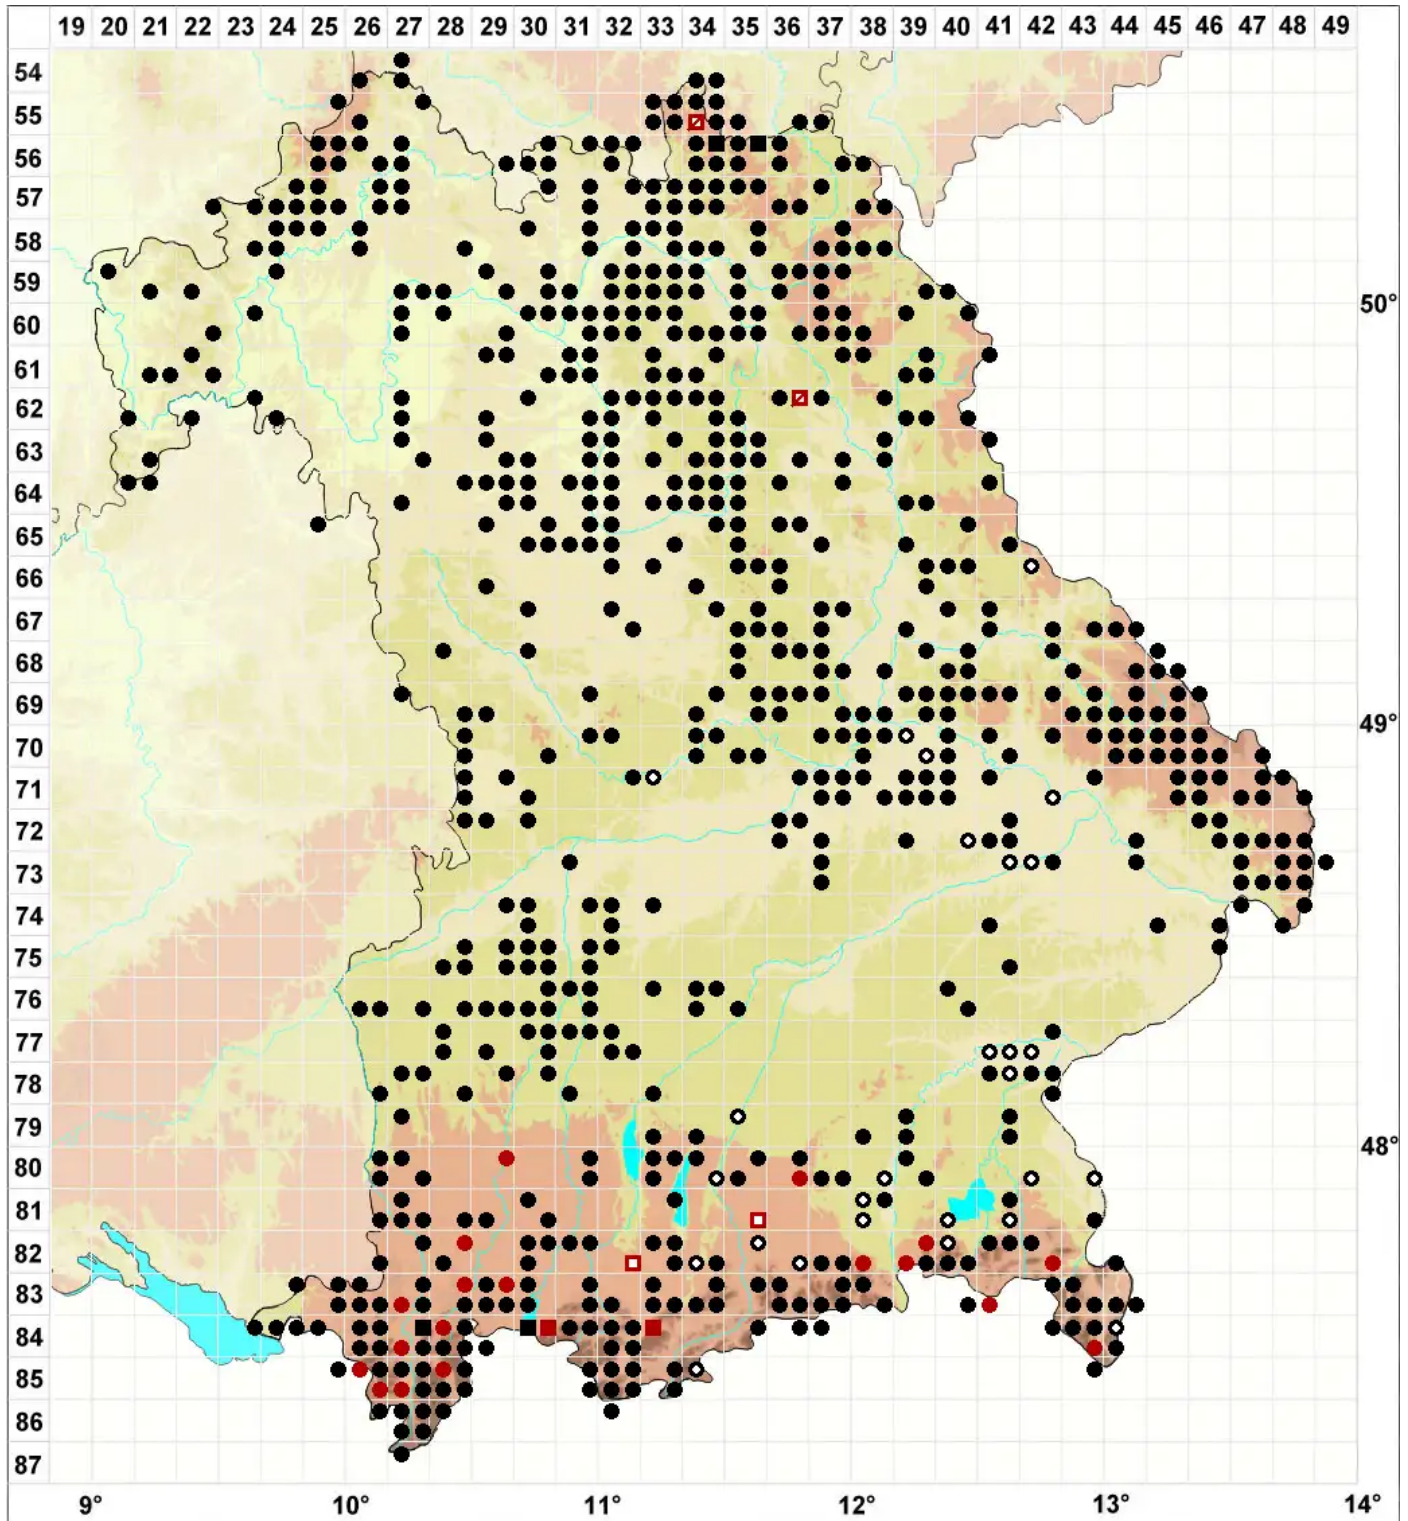

Marchantia polymorpha L. subsp. polymorpha

Wasser-Brunnenlebermoos, Gemeines Brunnenlebermoos

Legende:

Symbole:

Ausgefülltes Symbol:
Zeitraum von 1980 bis heute (Aktuelle Angabe)

Leeres Symbol:
Zeitraum vor 1980 (Altangabe)

Quadrat: Herbarbeleg