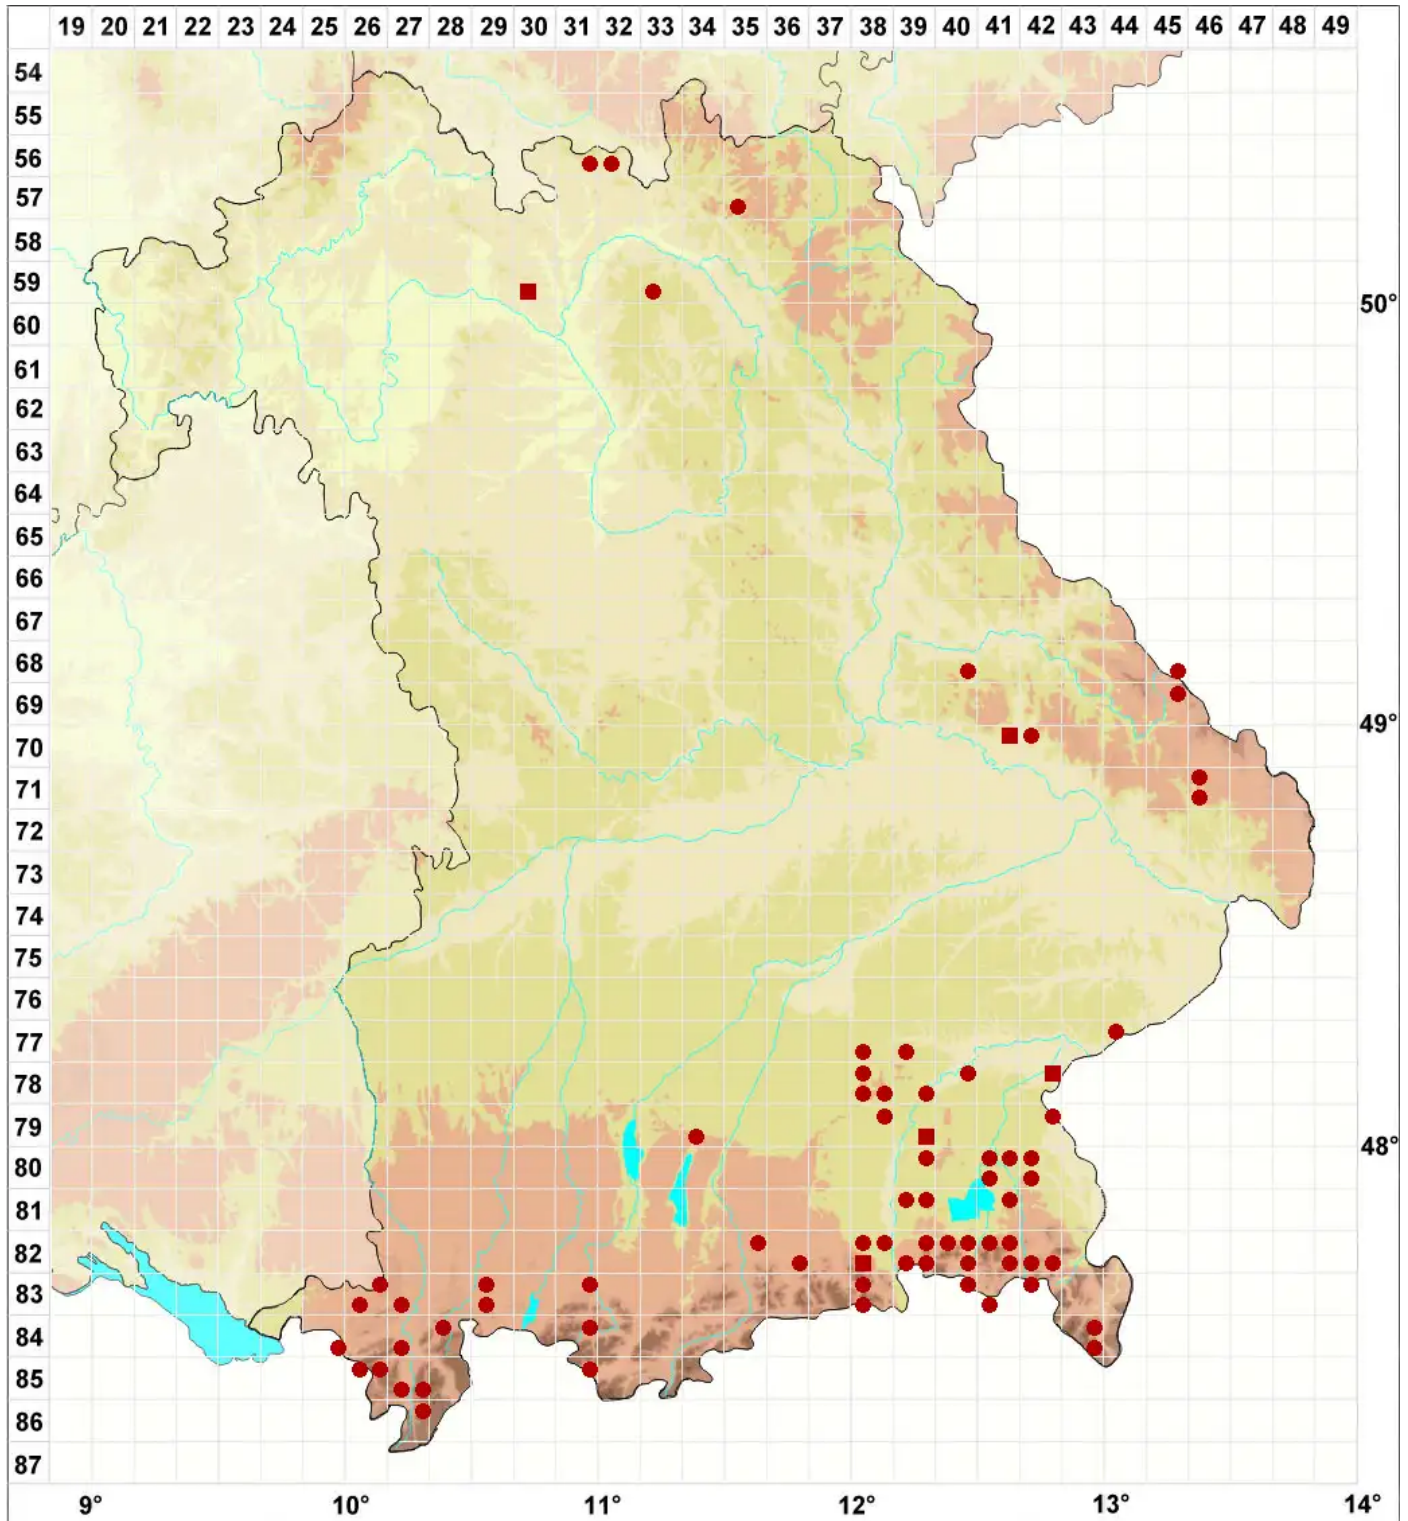

Conocephalum conicum (L.) Dumort.

Echtes Kegelkopfmoss

Legende:

- Symbole:**
- Ausgefülltes Symbol:
Zeitraum von 1980 bis heute (Aktuelle Angabe)
 - Leeres Symbol:
Zeitraum vor 1980 (Altangabe)
 - Quadrat: Herbarbeleg