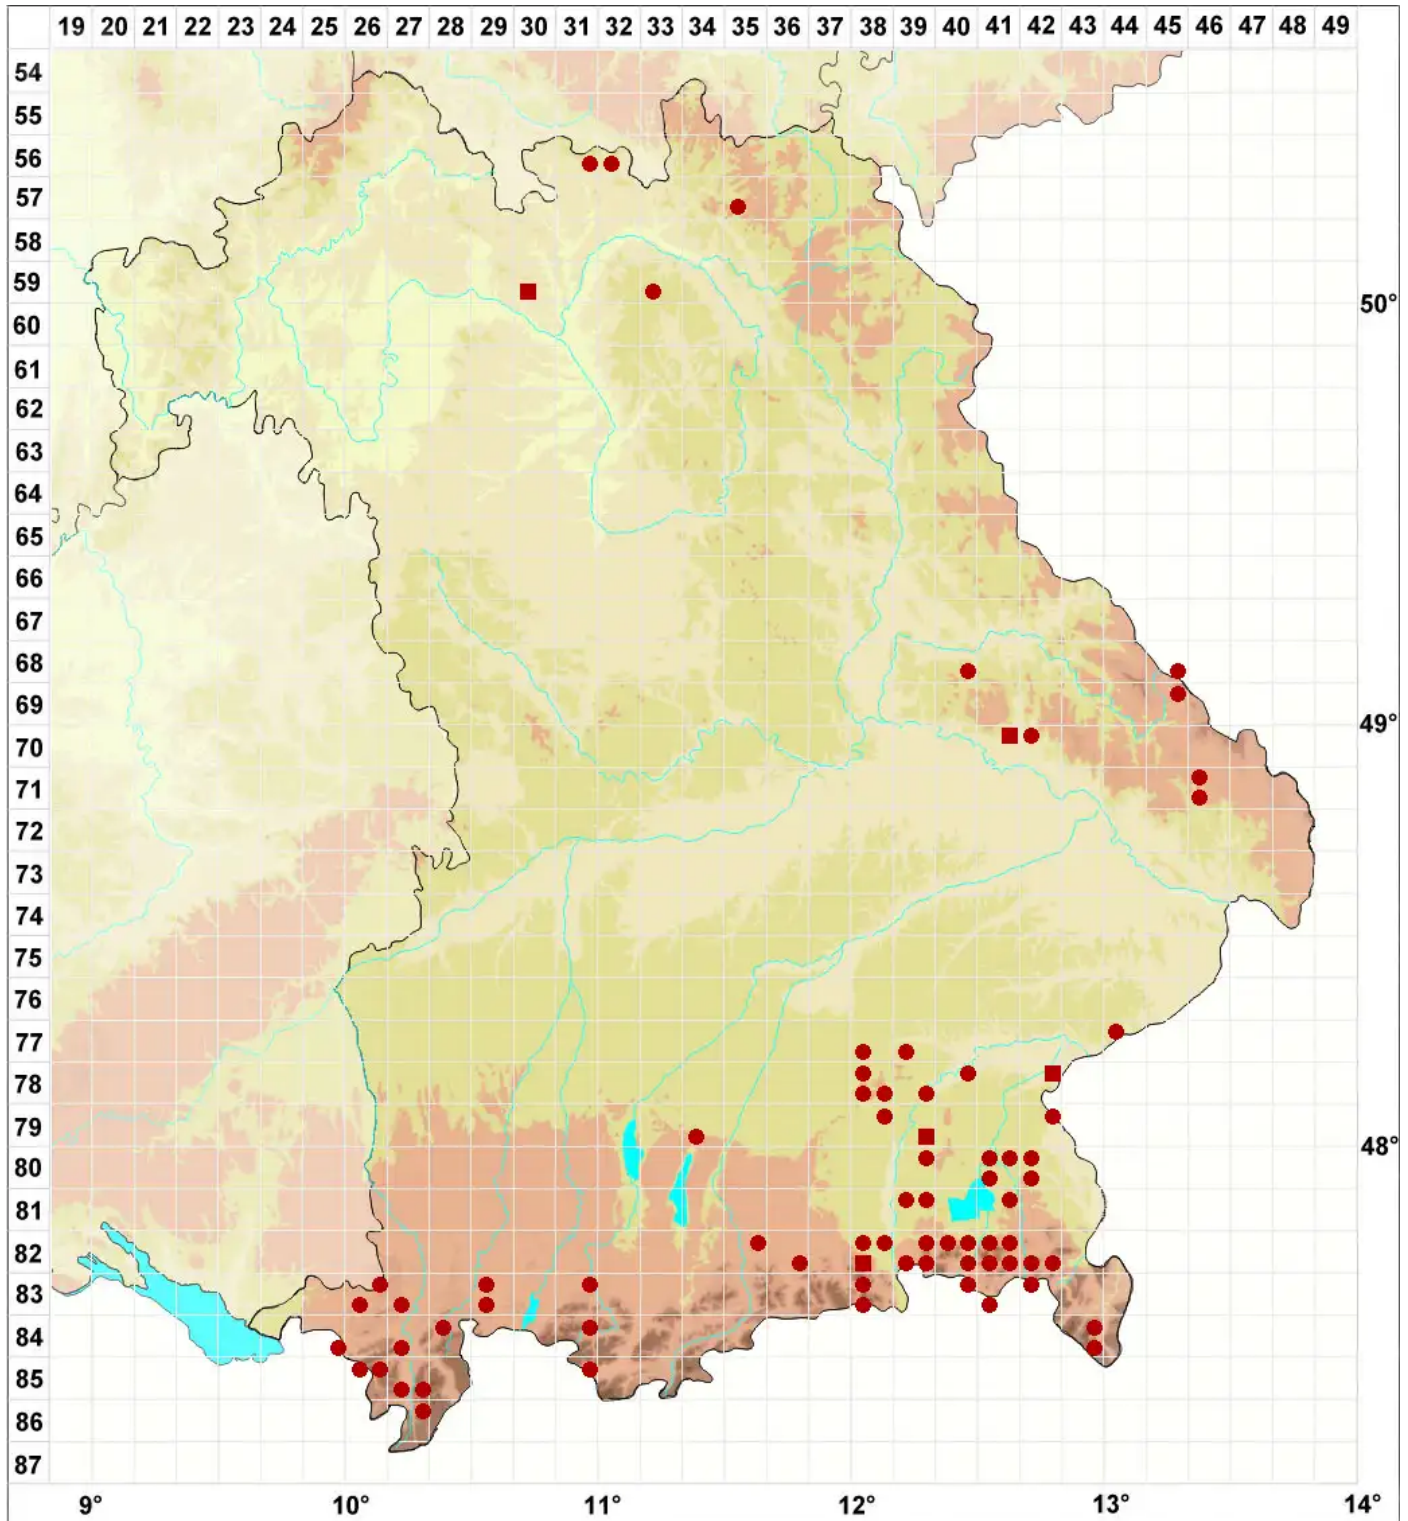

# Conocephalum conicum (L.) Dumort.

Echtes Kegelkopfmoss

Legende:

**Symbole:**  
Ausgefülltes Symbol:  
Zeitraum von 1980 bis heute (Aktuelle Angabe)  
Leeres Symbol:  
Zeitraum vor 1980 (Altangabe)  
Quadrat: Herbarbeleg