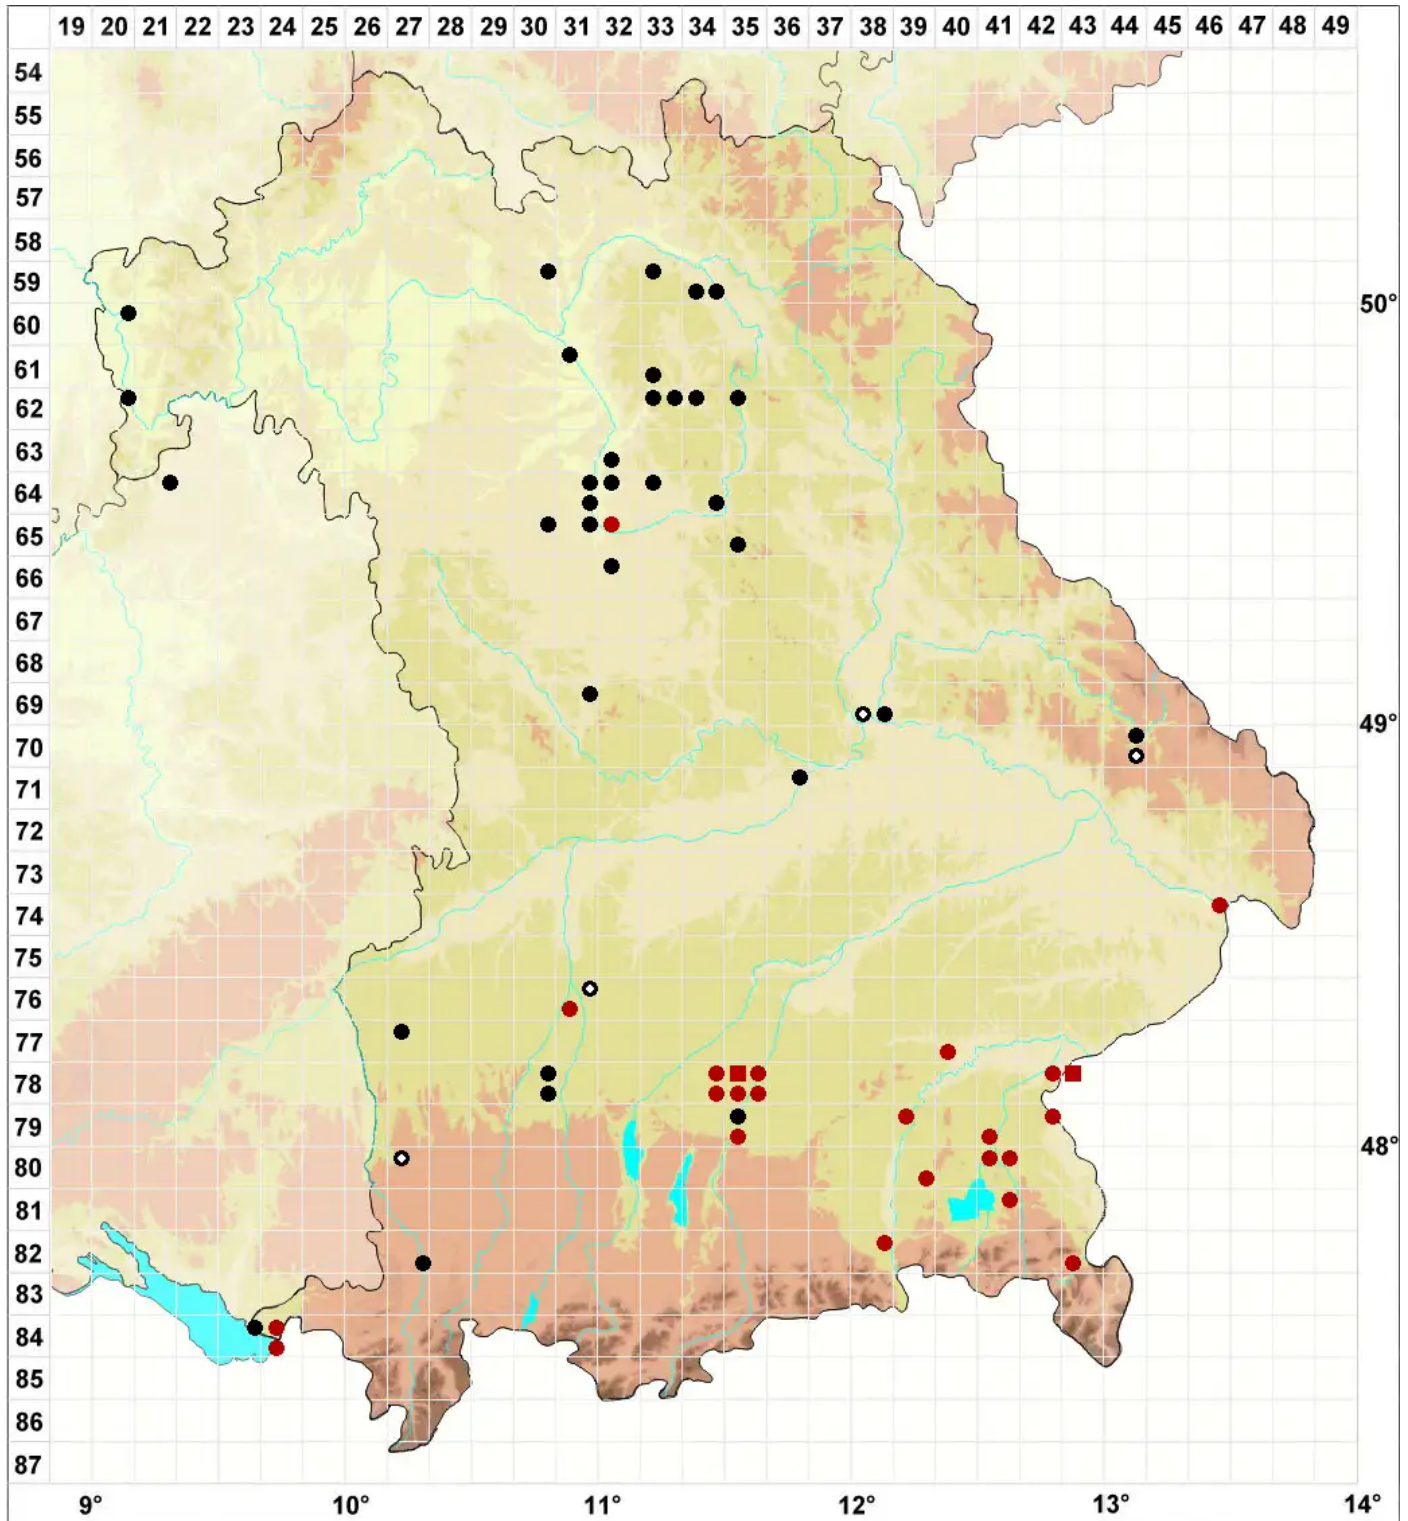

# Lunularia cruciata (L.) Dumort. ex Lindb.

## Kreuz-Mondbechermoos

Legende:

- Symbole:**
- Ausgefülltes Symbol:  
Zeitraum von 1980 bis heute (Aktuelle Angabe)
  - Leeres Symbol:  
Zeitraum vor 1980 (Altangabe)
  - Quadrat: Herbarbeleg