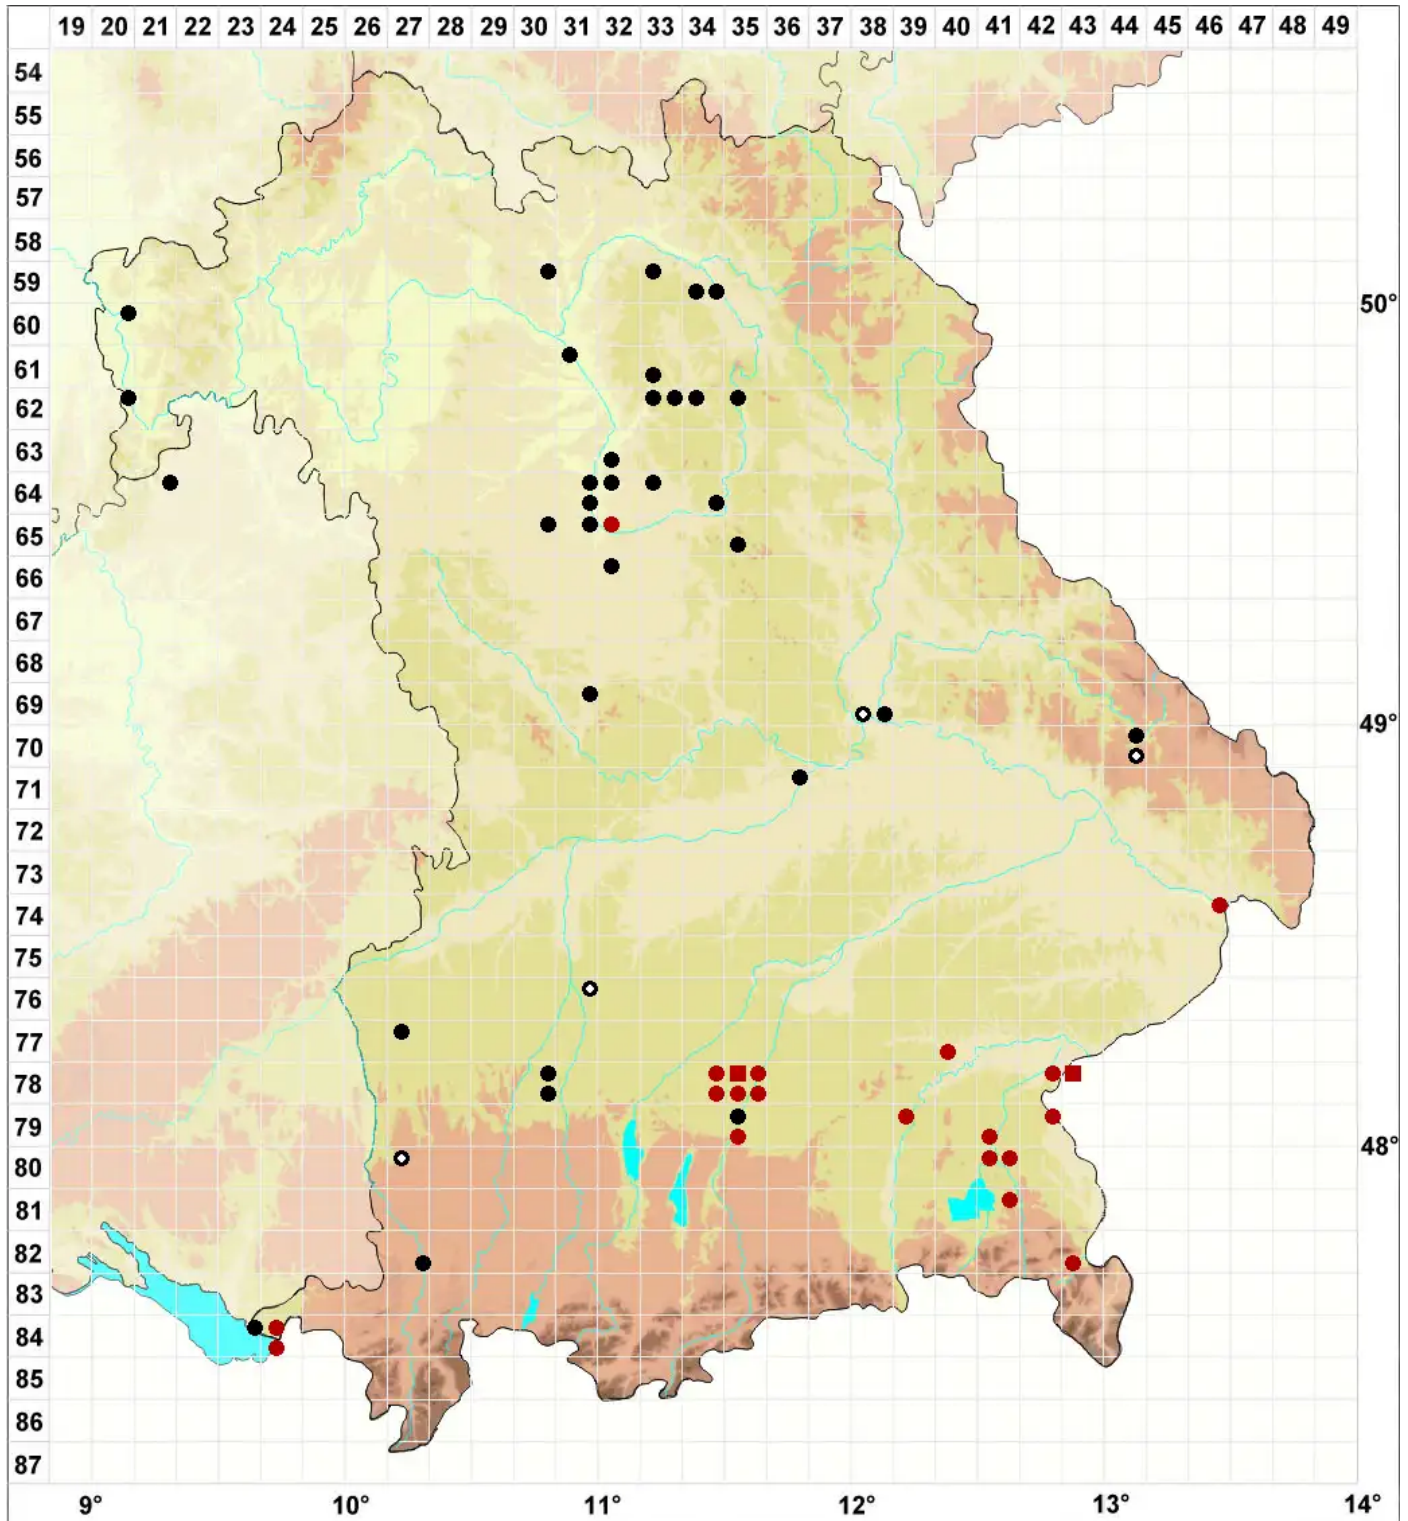

Lunularia cruciata (L.) Dumort. ex Lindb.

Kreuz-Mondbechermoos

Legende:

Symbole:

Ausgefülltes Symbol:
Zeitraum von 1980 bis heute (Aktuelle Angabe)

Leeres Symbol:
Zeitraum vor 1980 (Altangabe)

Quadrat: Herbarbeleg