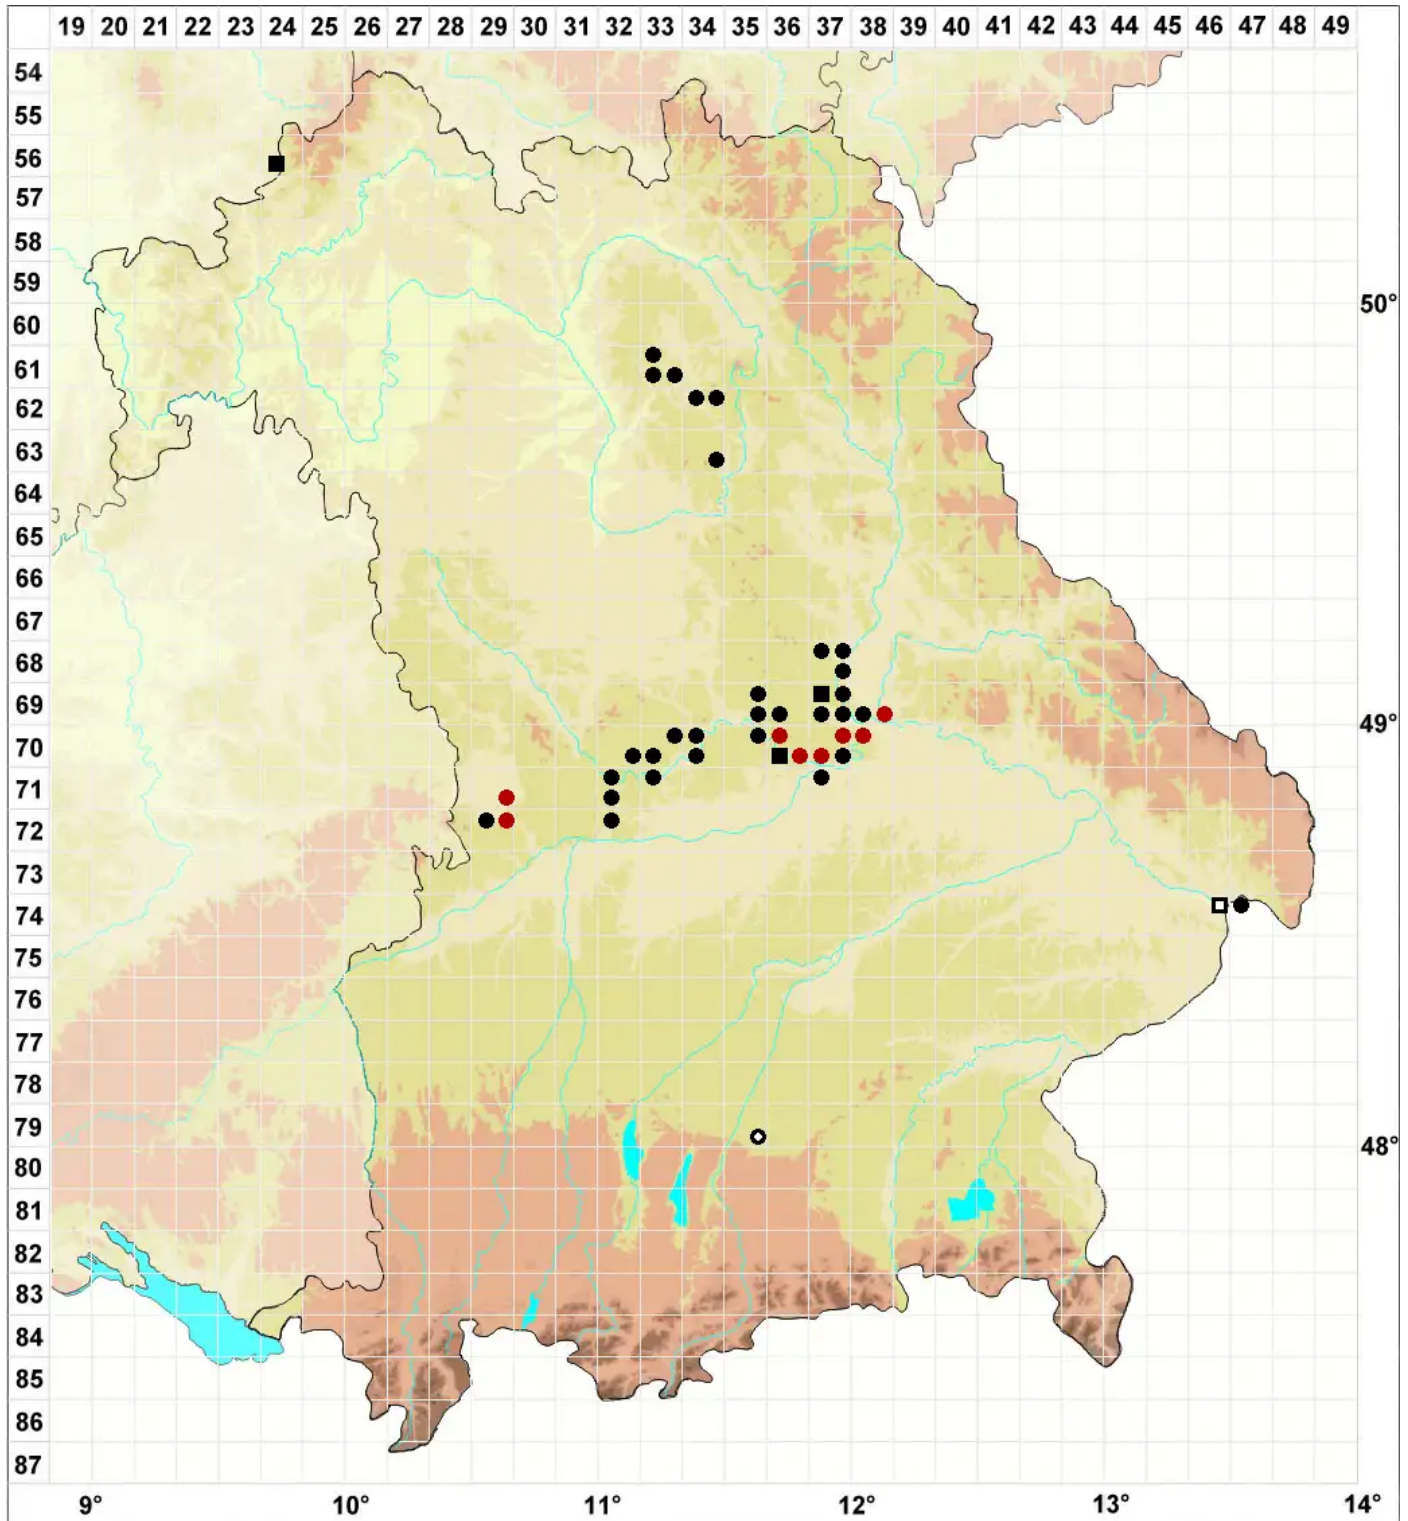

# Mannia fragrans (Balb.) Frye & L.Clark

Wohlriechendes Grimaldimoos

Legende:

- Symbole:**  
Ausgefülltes Symbol:  
Zeitraum von 1980 bis heute (Aktuelle Angabe)  
Leeres Symbol:  
Zeitraum vor 1980 (Altangabe)  
Quadrat: Herbarbeleg