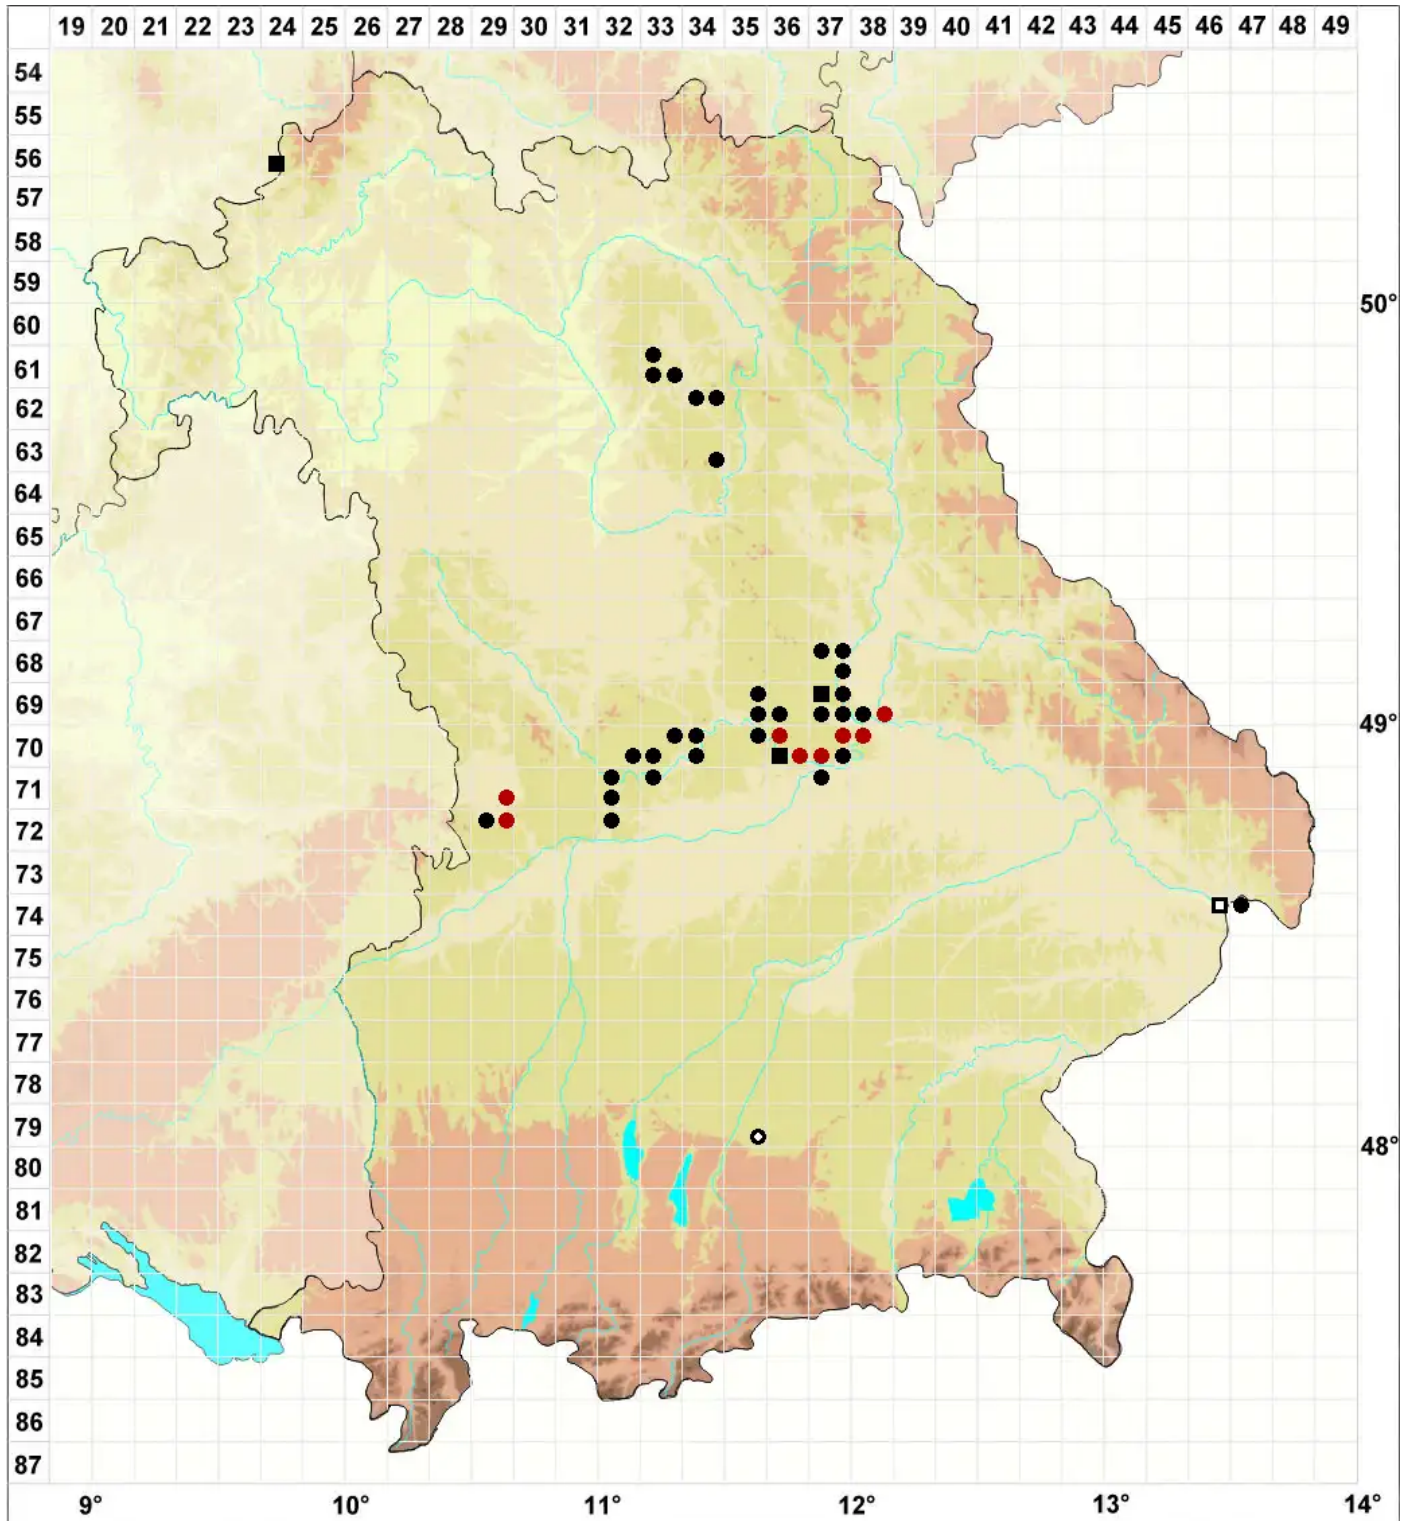

Mannia fragrans (Balb.) Frye & L.Clark

Wohlriechendes Grimaldimoos

Legende:

Symbole:
Ausgefülltes Symbol:
Zeitraum von 1980 bis heute (Aktuelle Angabe)
Leeres Symbol:
Zeitraum vor 1980 (Altangabe)
Quadrat: Herbarbeleg