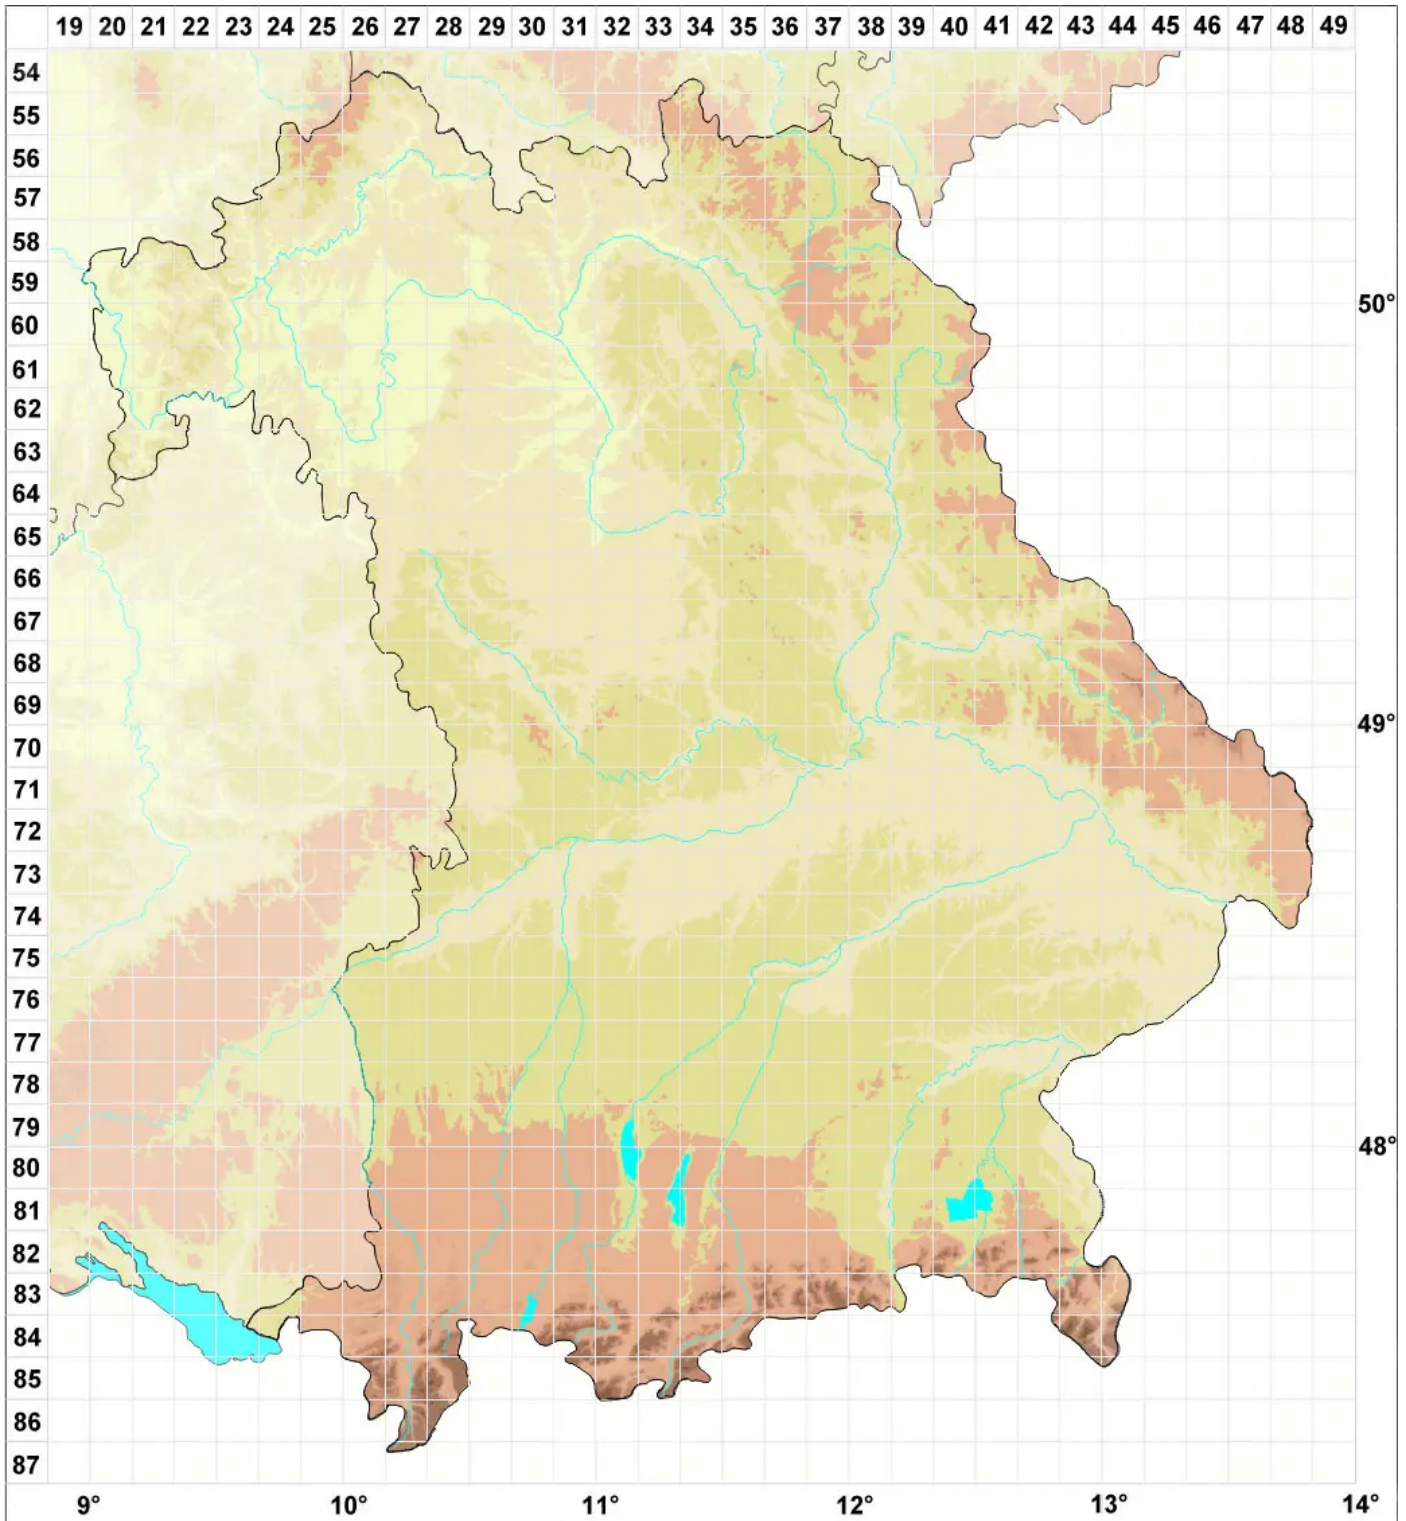

Mannia gracilis (F.Weber) D.B.Schill & D.G.Long

Zierliches Sternchenmoos

Legende:

Symbole:

Ausgefülltes Symbol:
Zeitraum von 1980 bis heute (Aktuelle Angabe)

Leeres Symbol:
Zeitraum vor 1980 (Altangabe)

Quadrat: Herbarbeleg