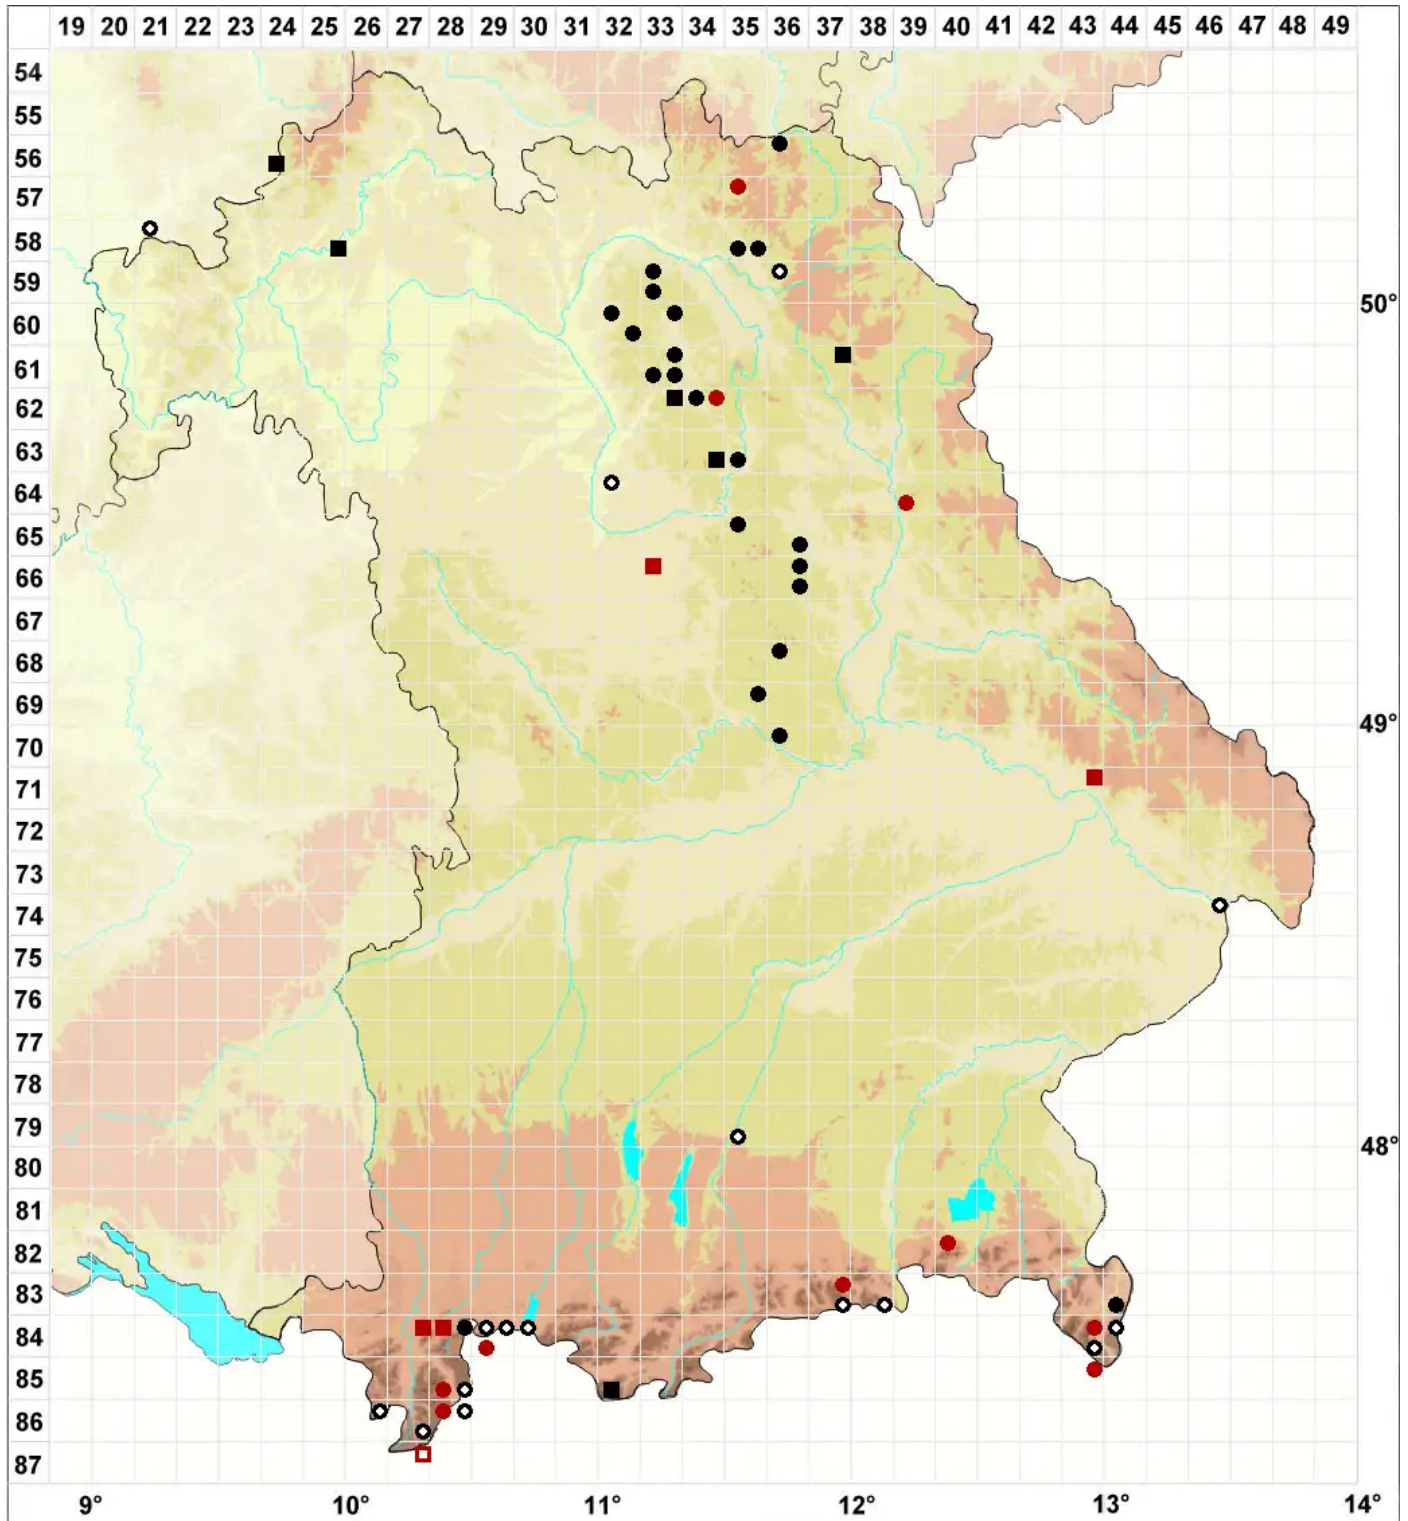

# Reboulia hemisphaerica (L.) Raddi

## Halbkugeliges Reboulmoos

Legende:

**Symbole:**

Ausgefülltes Symbol:  
Zeitraum von 1980 bis heute (Aktuelle Angabe)

Leeres Symbol:  
Zeitraum vor 1980 (Altangabe)

Quadrat: Herbarbeleg