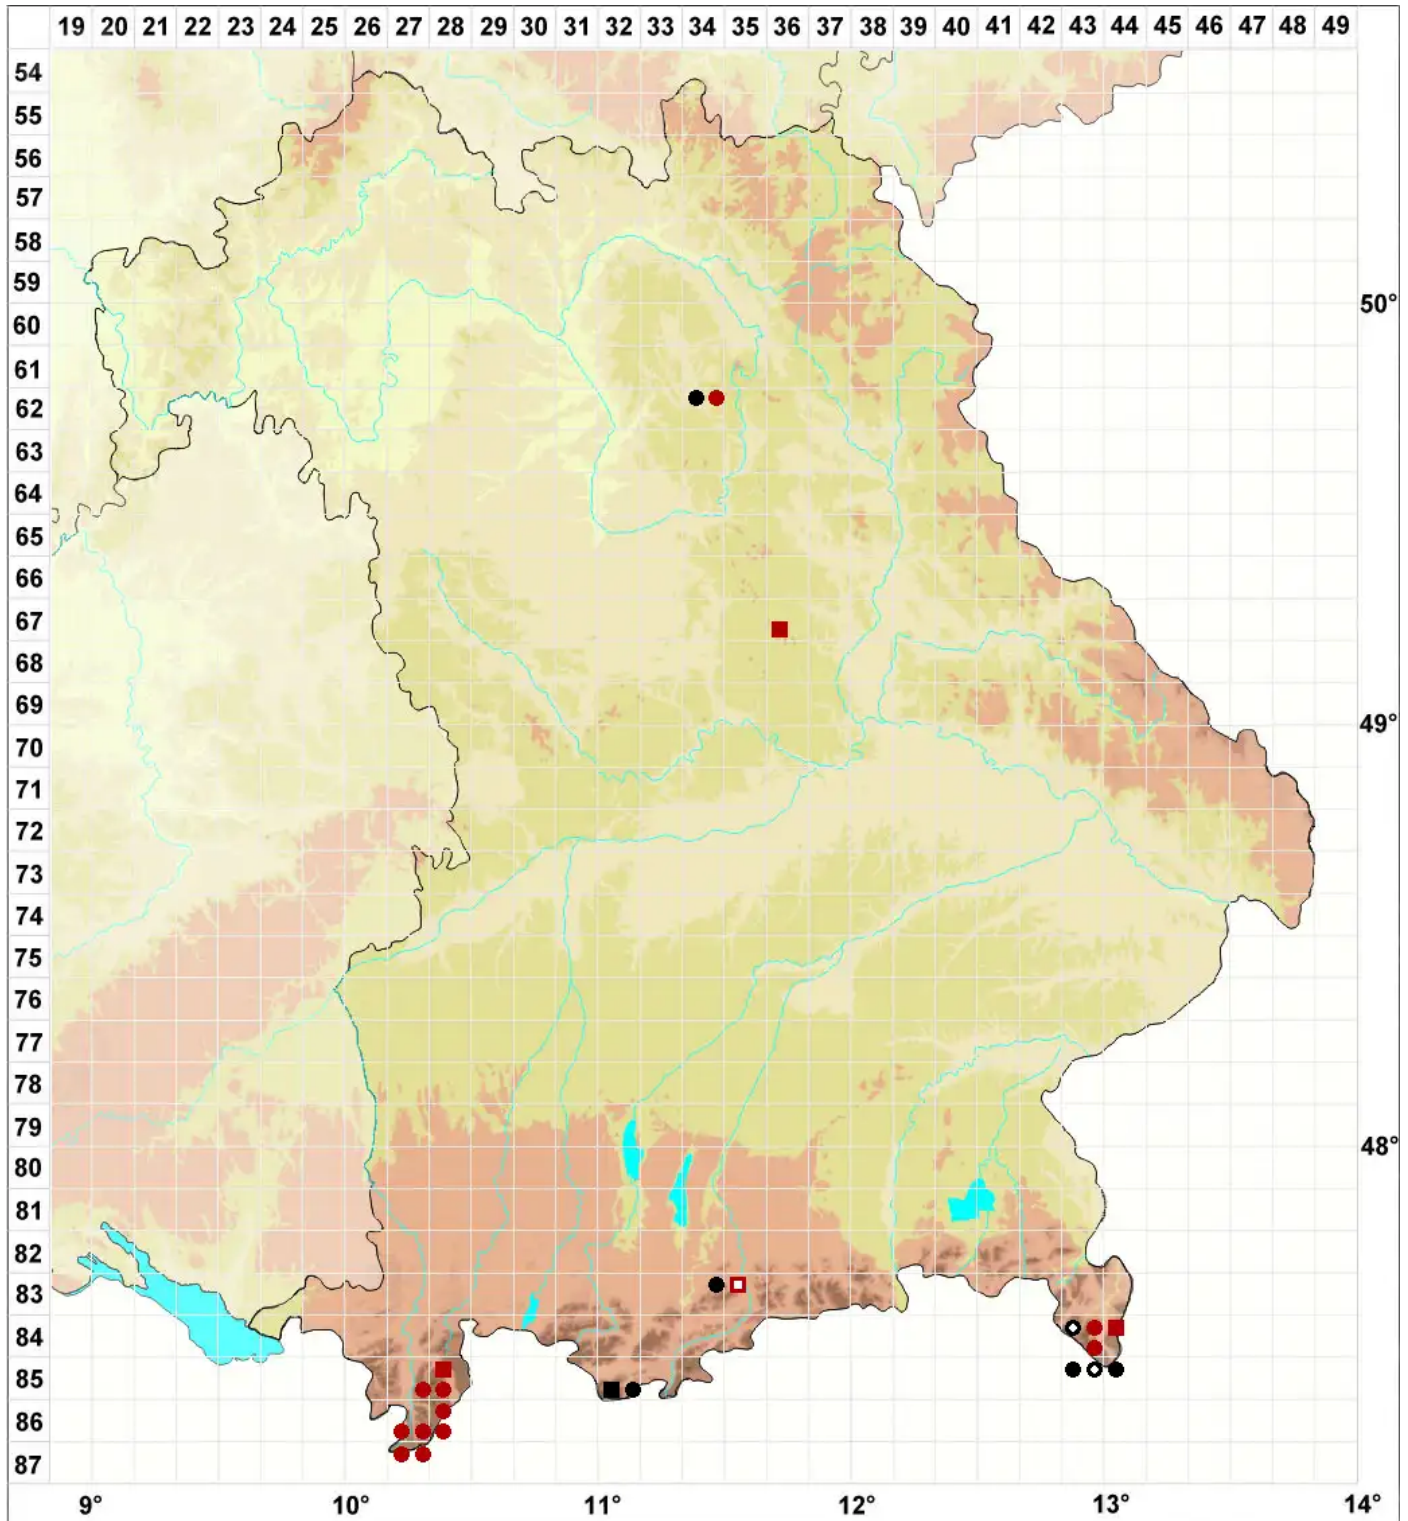

# Clevea hyalina (Sommerf.) Lindb.

Wasserhelles Clevemoos

Legende:

**Symbole:**  
Ausgefülltes Symbol:  
Zeitraum von 1980 bis heute (Aktuelle Angabe)  
Leeres Symbol:  
Zeitraum vor 1980 (Altangabe)  
Quadrat: Herbarbeleg