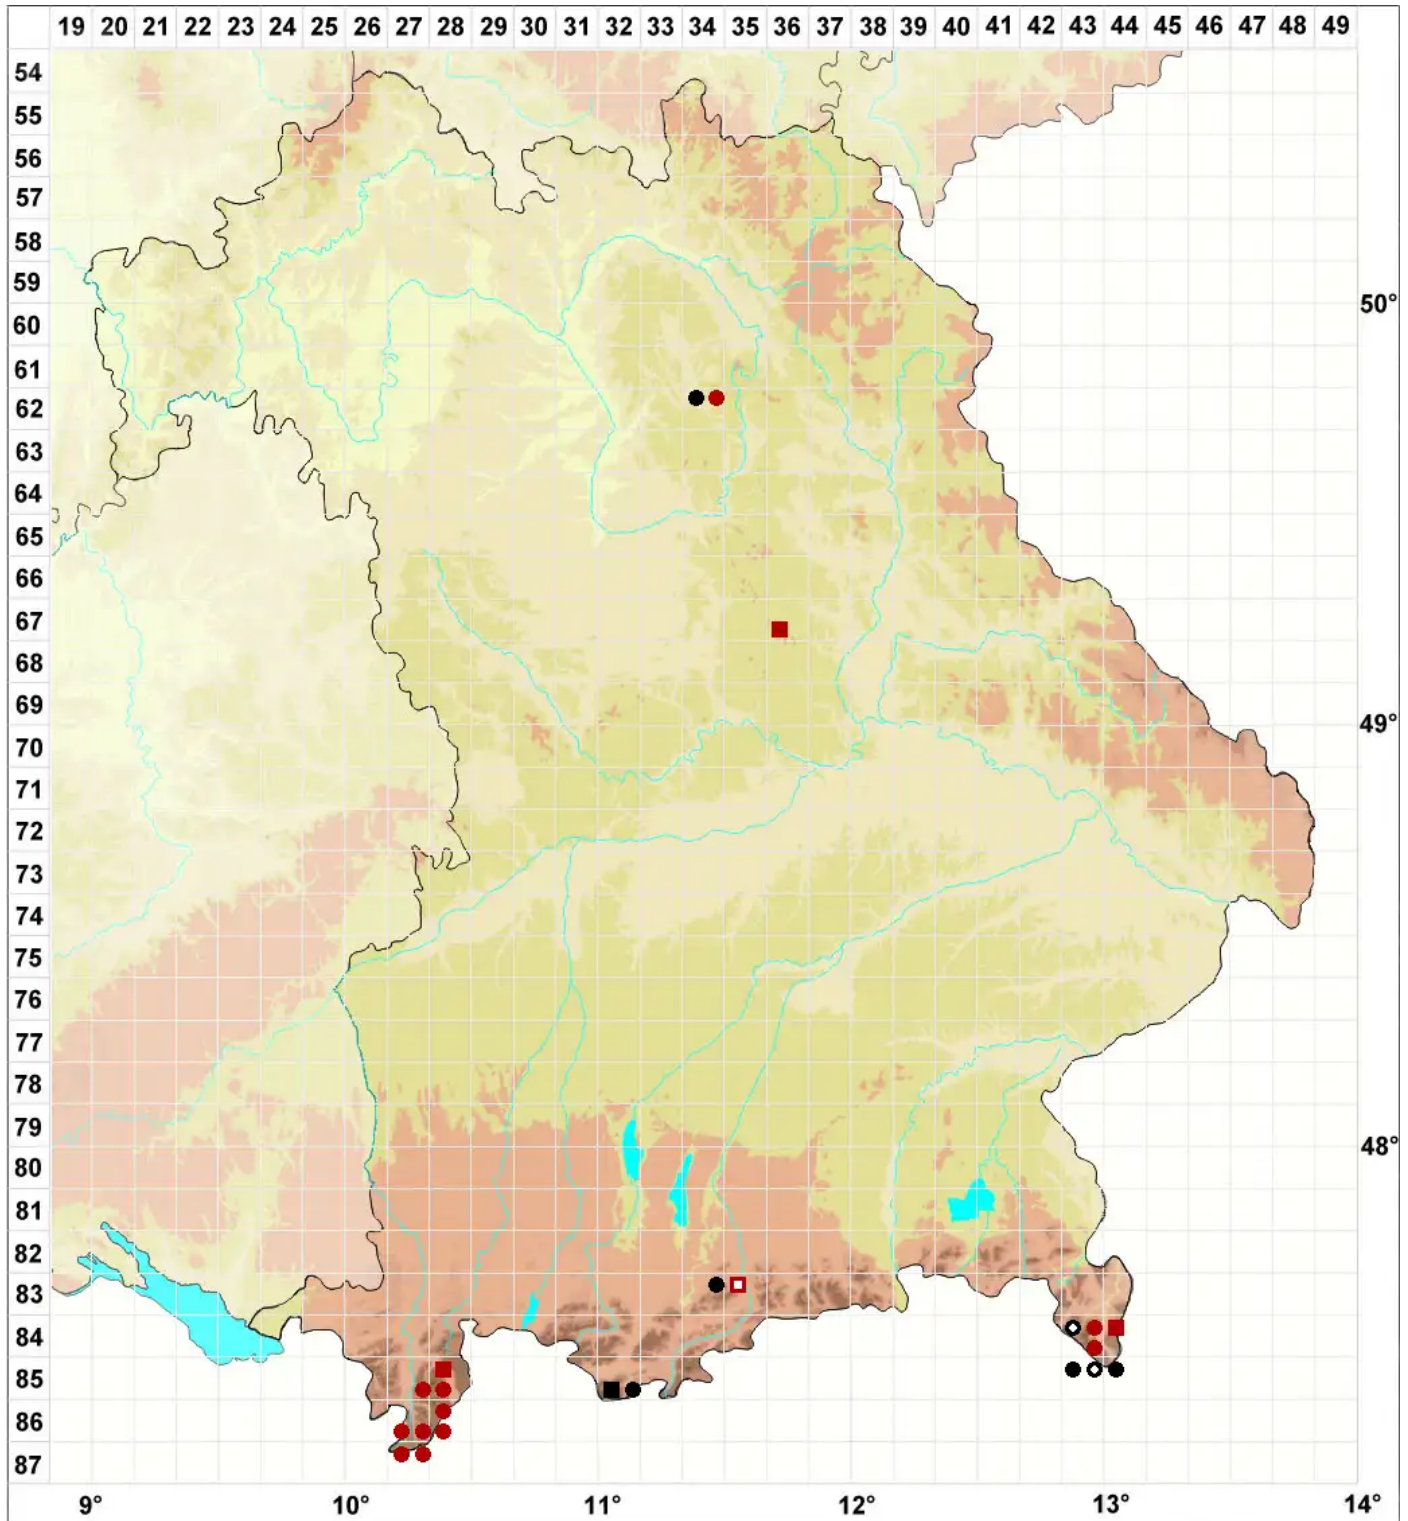

Clevea hyalina (Sommerf.) Lindb.

Wasserhelles Clevemoos

Legende:

Symbole:
Ausgefülltes Symbol:
Zeitraum von 1980 bis heute (Aktuelle Angabe)
Leeres Symbol:
Zeitraum vor 1980 (Altangabe)
Quadrat: Herbarbeleg