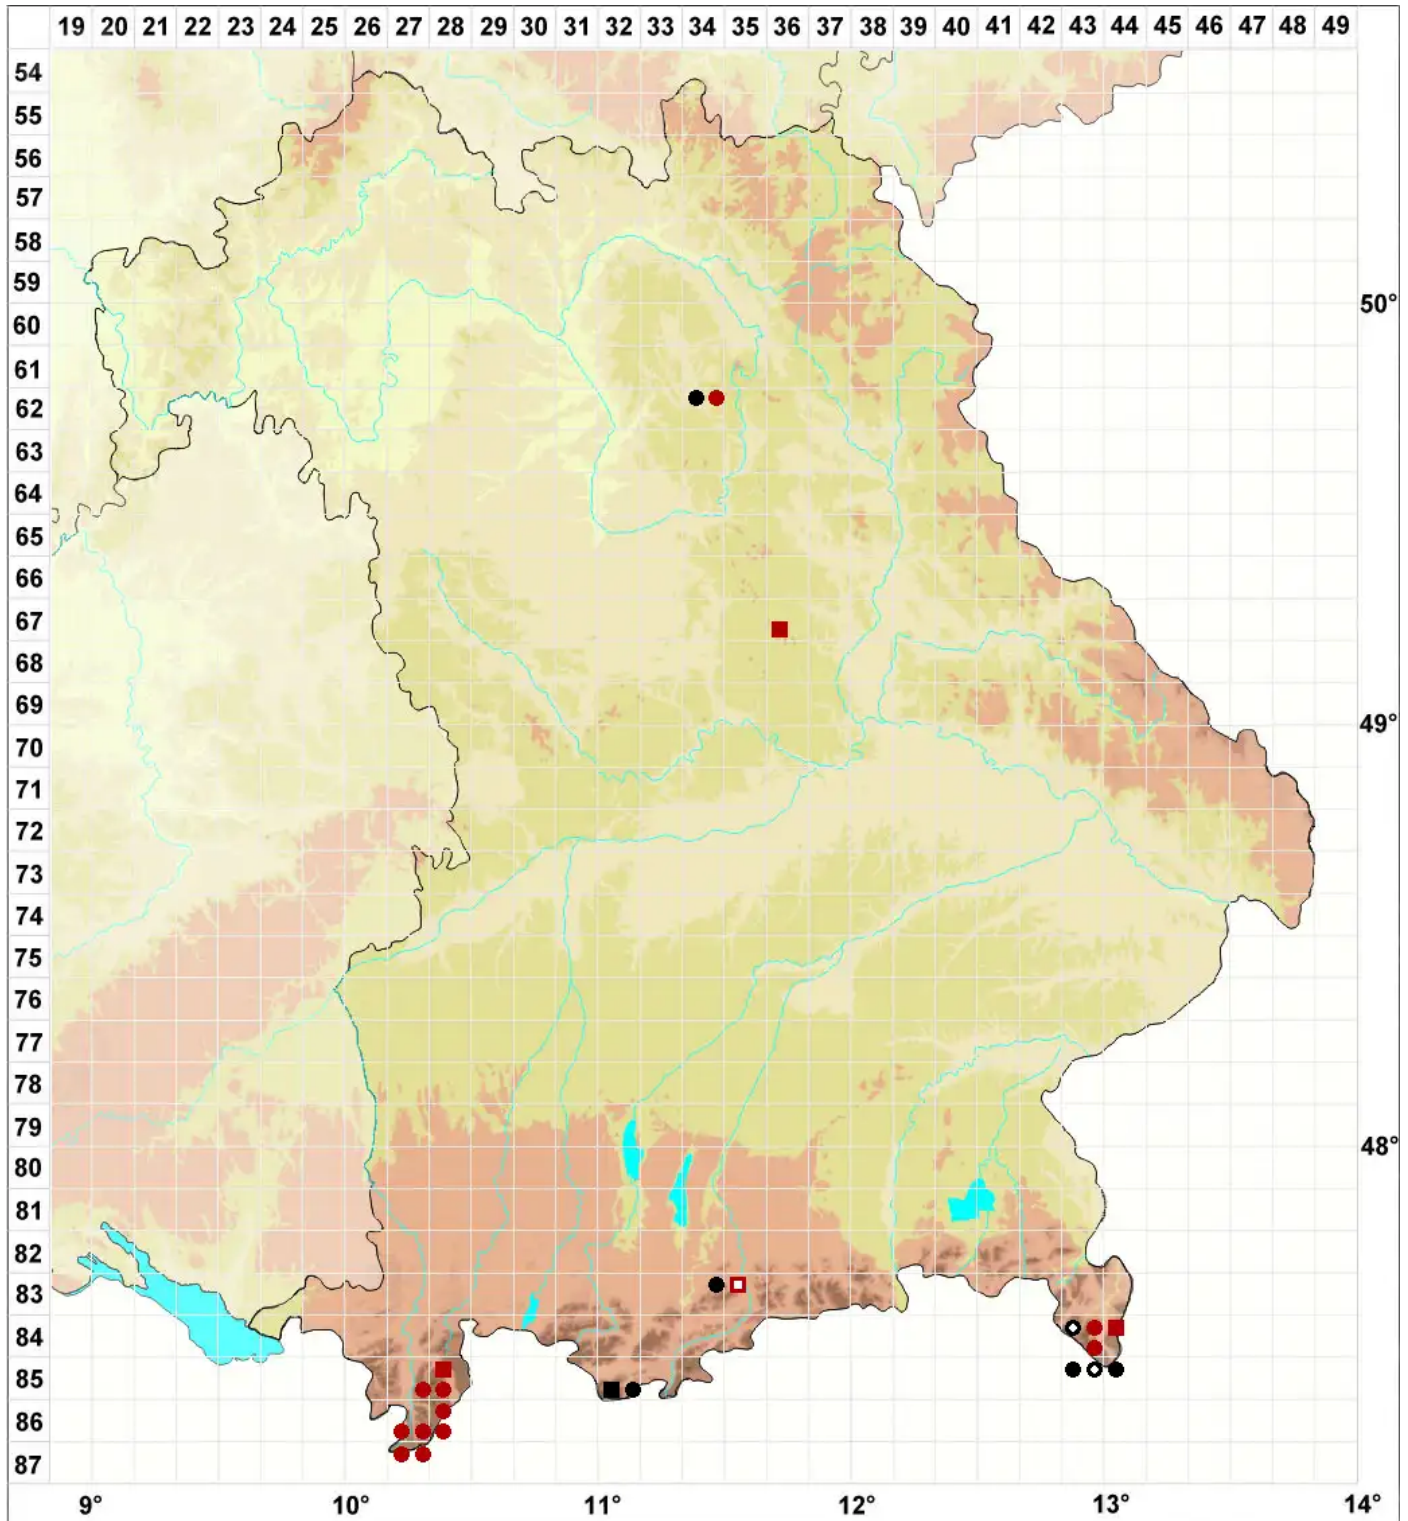

Clevea hyalina (Sommerf.) Lindb.

Wasserhelles Clevemoos

Legende:

Symbole:

Ausgefülltes Symbol:
Zeitraum von 1980 bis heute (Aktuelle Angabe)

Leeres Symbol:
Zeitraum vor 1980 (Altangabe)

Quadrat: Herbarbeleg