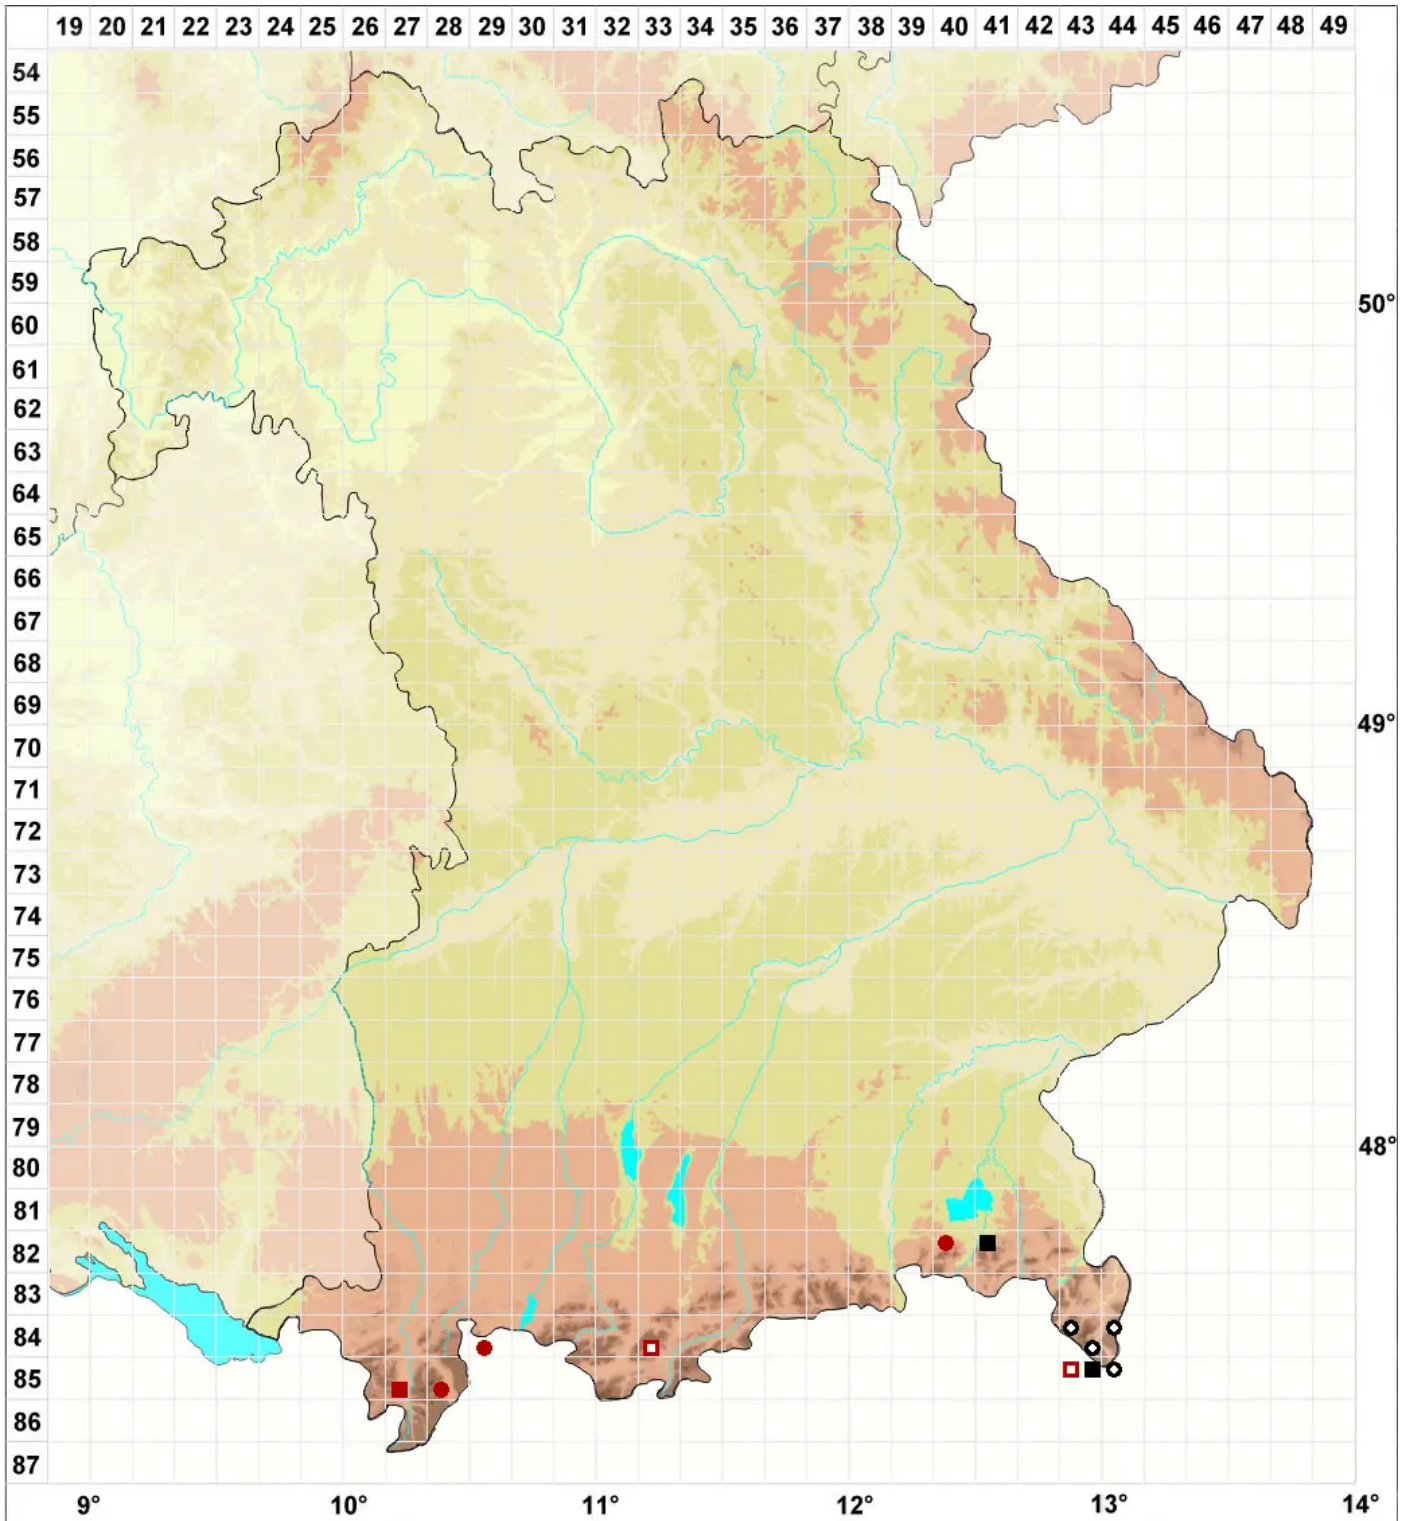

# Mannia pilosa (Hornem.) Frye & L.Clark

Halbkugeliges Grimaldimoos

Legende:

**Symbole:**

Ausgefülltes Symbol:  
Zeitraum von 1980 bis heute (Aktuelle Angabe)

Leeres Symbol:  
Zeitraum vor 1980 (Altangabe)

Quadrat: Herbarbeleg