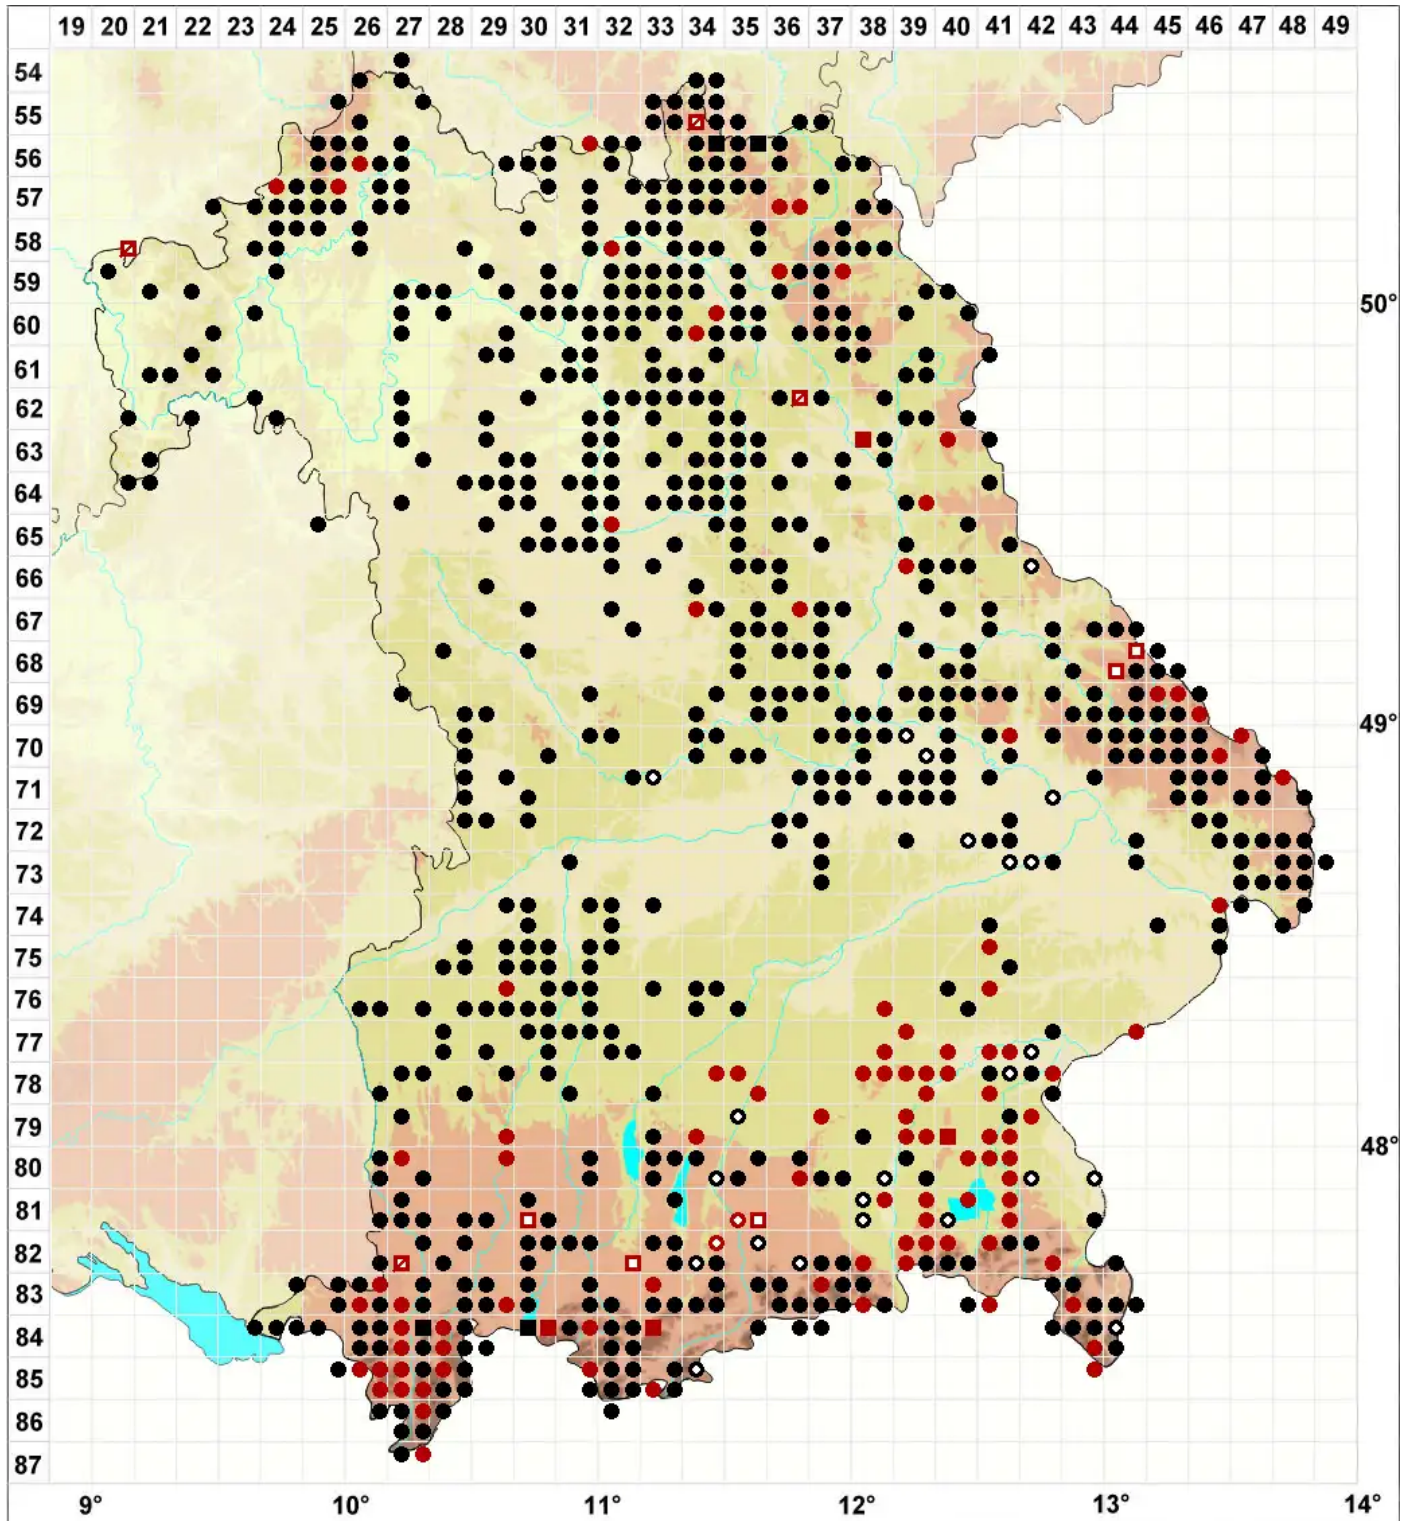

Marchantia polymorpha L.

Gemeines Brunnenlebermoos

Legende:

- Symbole:**
- Ausgefülltes Symbol:
Zeitraum von 1980 bis heute (Aktuelle Angabe)
 - Leeres Symbol:
Zeitraum vor 1980 (Altangabe)
 - Quadrat: Herbarbeleg