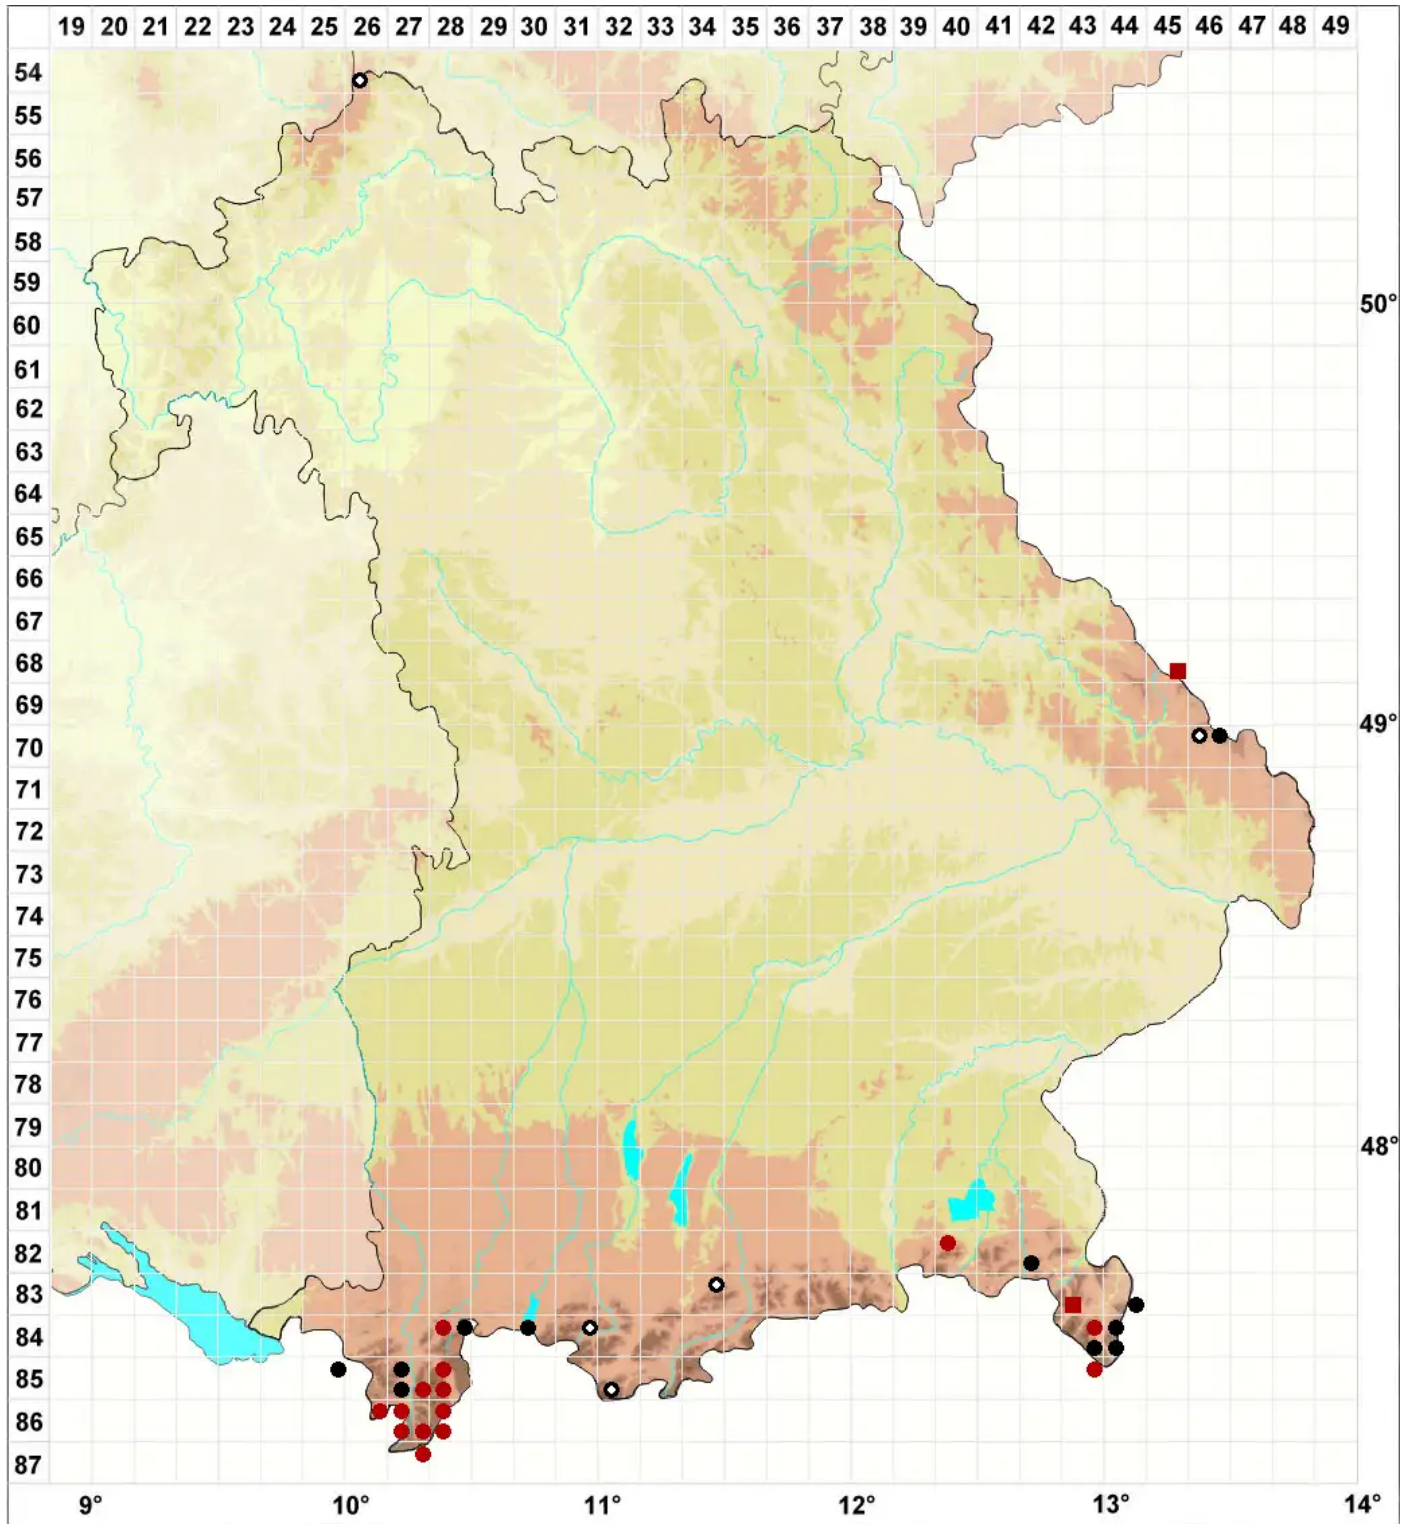

Marchantia polymorpha subsp. montivagans Bischl. & Boissel.

Alpen-Brunnenlebermoos

Legende:

- Symbole:**
- Ausgefülltes Symbol:
Zeitraum von 1980 bis heute (Aktuelle Angabe)
 - Leeres Symbol:
Zeitraum vor 1980 (Altangabe)
 - Quadrat: Herbarbeleg