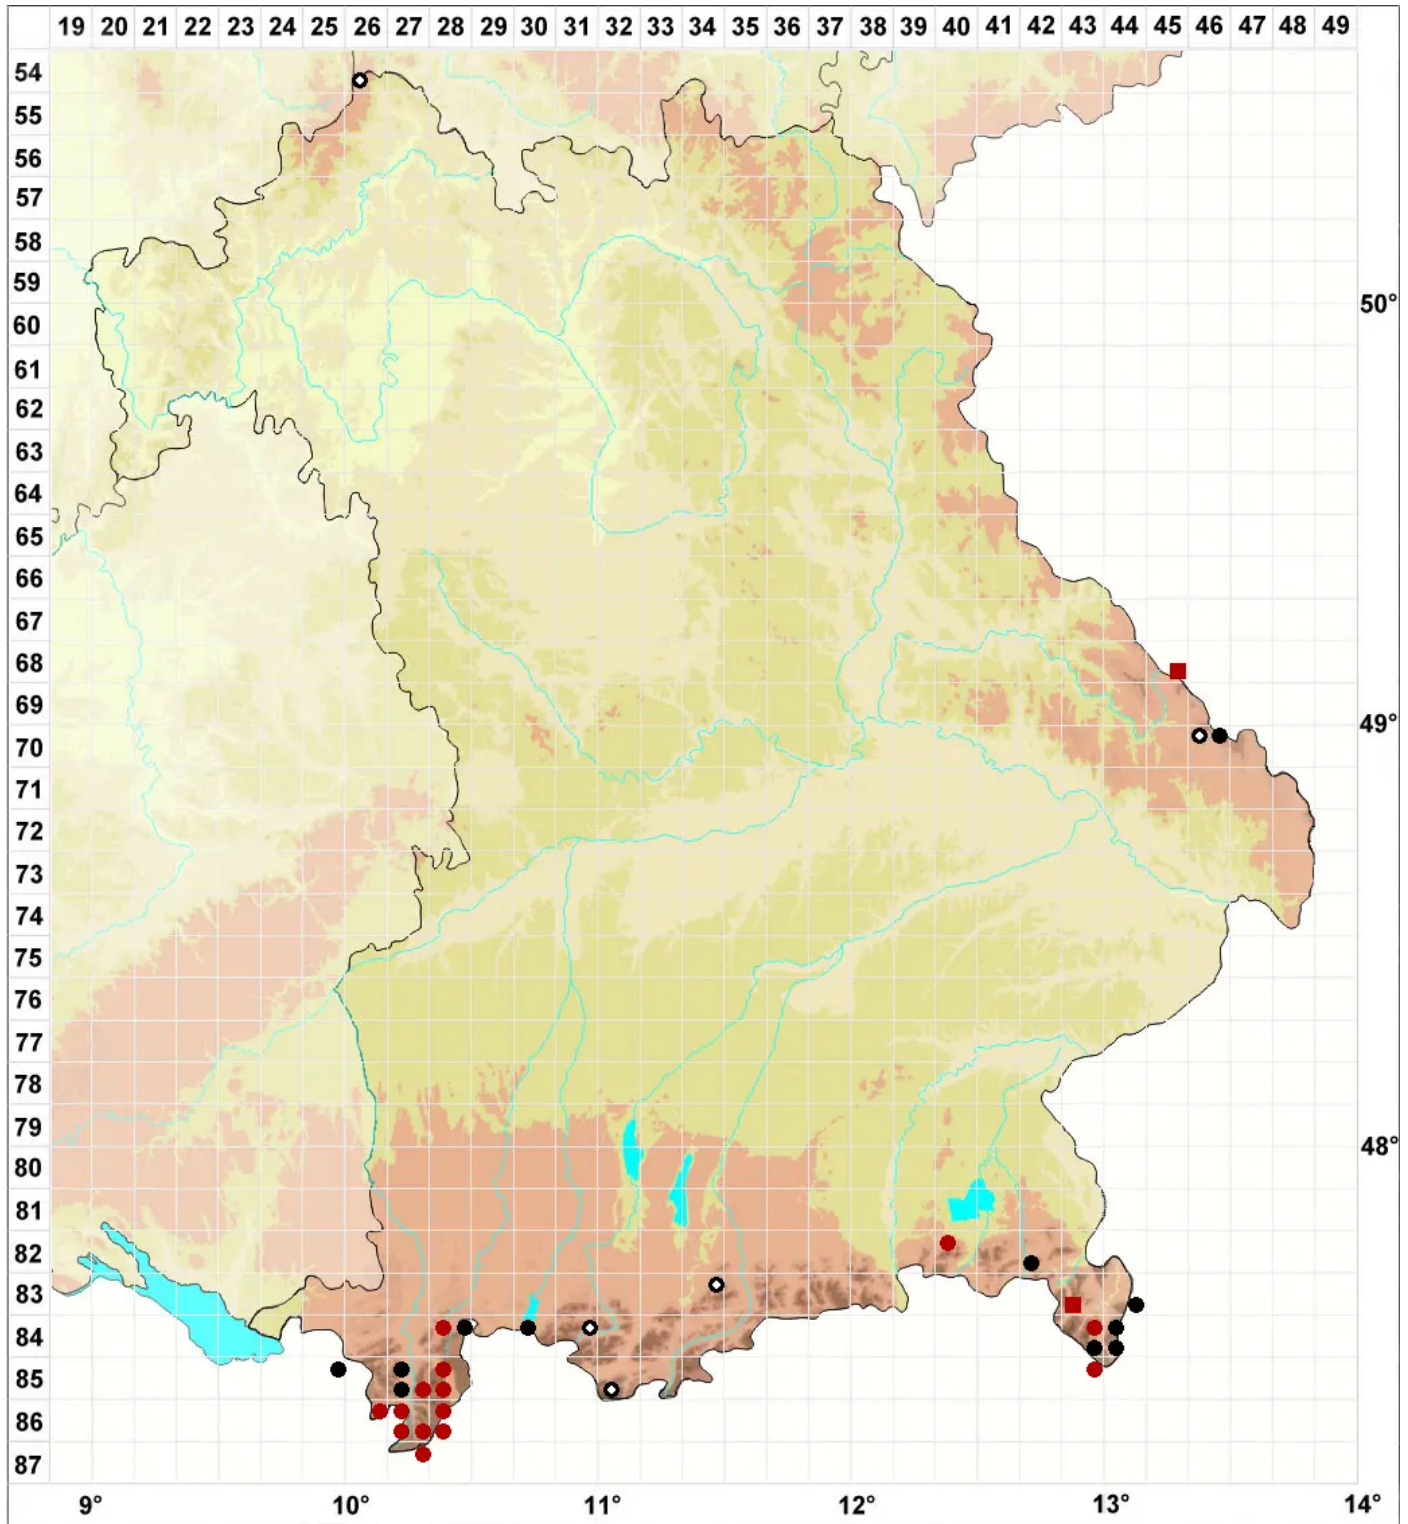

Marchantia polymorpha subsp. montivagans Bischl. & Boissel.

Alpen-Brunnenlebermoos

Legende:

- Symbole:**
Ausgefülltes Symbol:
Zeitraum von 1980 bis heute (Aktuelle Angabe)
Leeres Symbol:
Zeitraum vor 1980 (Altangabe)
Quadrat: Herbarbeleg