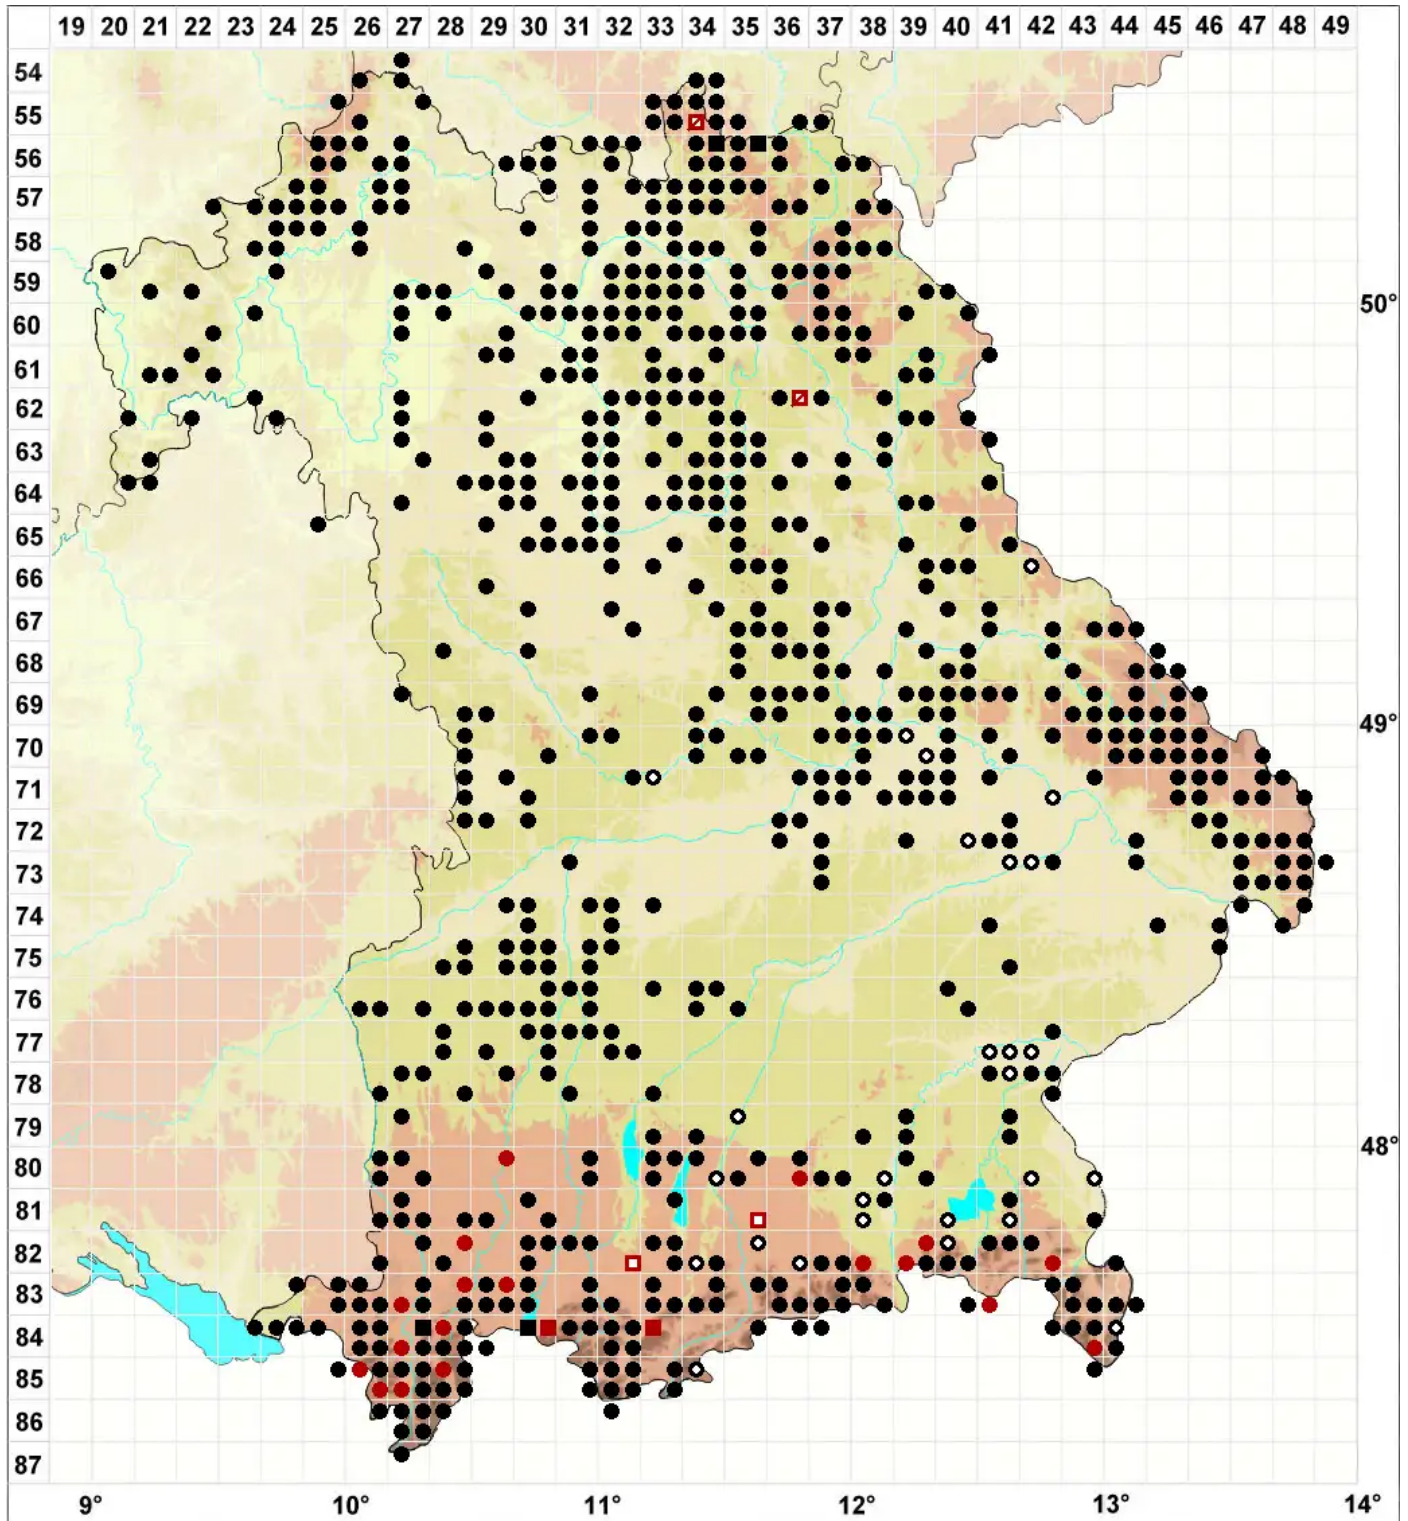

Marchantia polymorpha L. subsp. polymorpha

Wasser-Brunnenlebermoos, Gemeines Brunnenlebermoos

Legende:

- Symbole:**
- Ausgefülltes Symbol:
Zeitraum von 1980 bis heute (Aktuelle Angabe)
 - Leeres Symbol:
Zeitraum vor 1980 (Altangabe)
 - Quadrat: Herbarbeleg