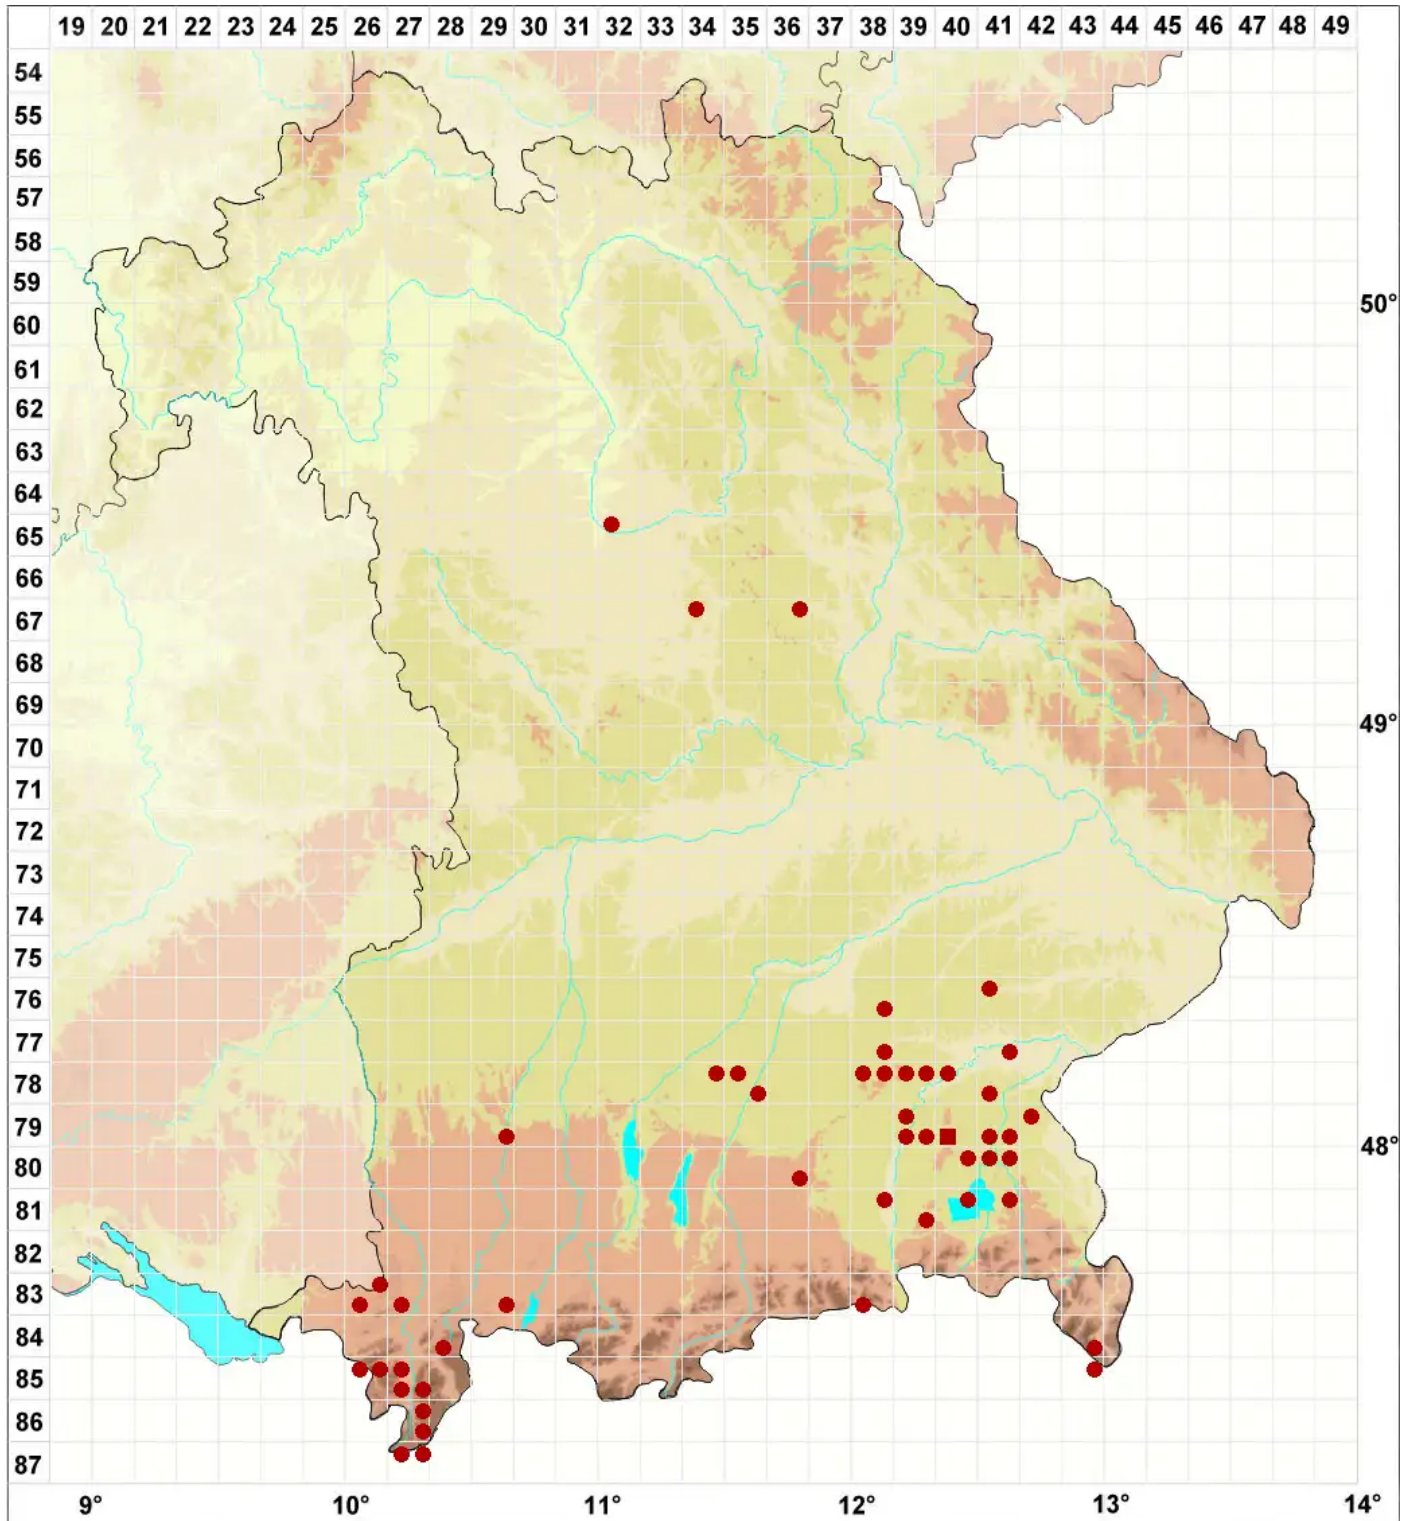

# Marchantia polymorpha subsp. ruderalis Bischl. & Boissel.-Dub.

Gemeines Brunnenlebermoos, Ruderal Brunnenlebermoos

Legende:

- Symbole:**
- Ausgefülltes Symbol:  
Zeitraum von 1980 bis heute (Aktuelle Angabe)
  - Leeres Symbol:  
Zeitraum vor 1980 (Altangabe)
  - Quadrat: Herbarbeleg