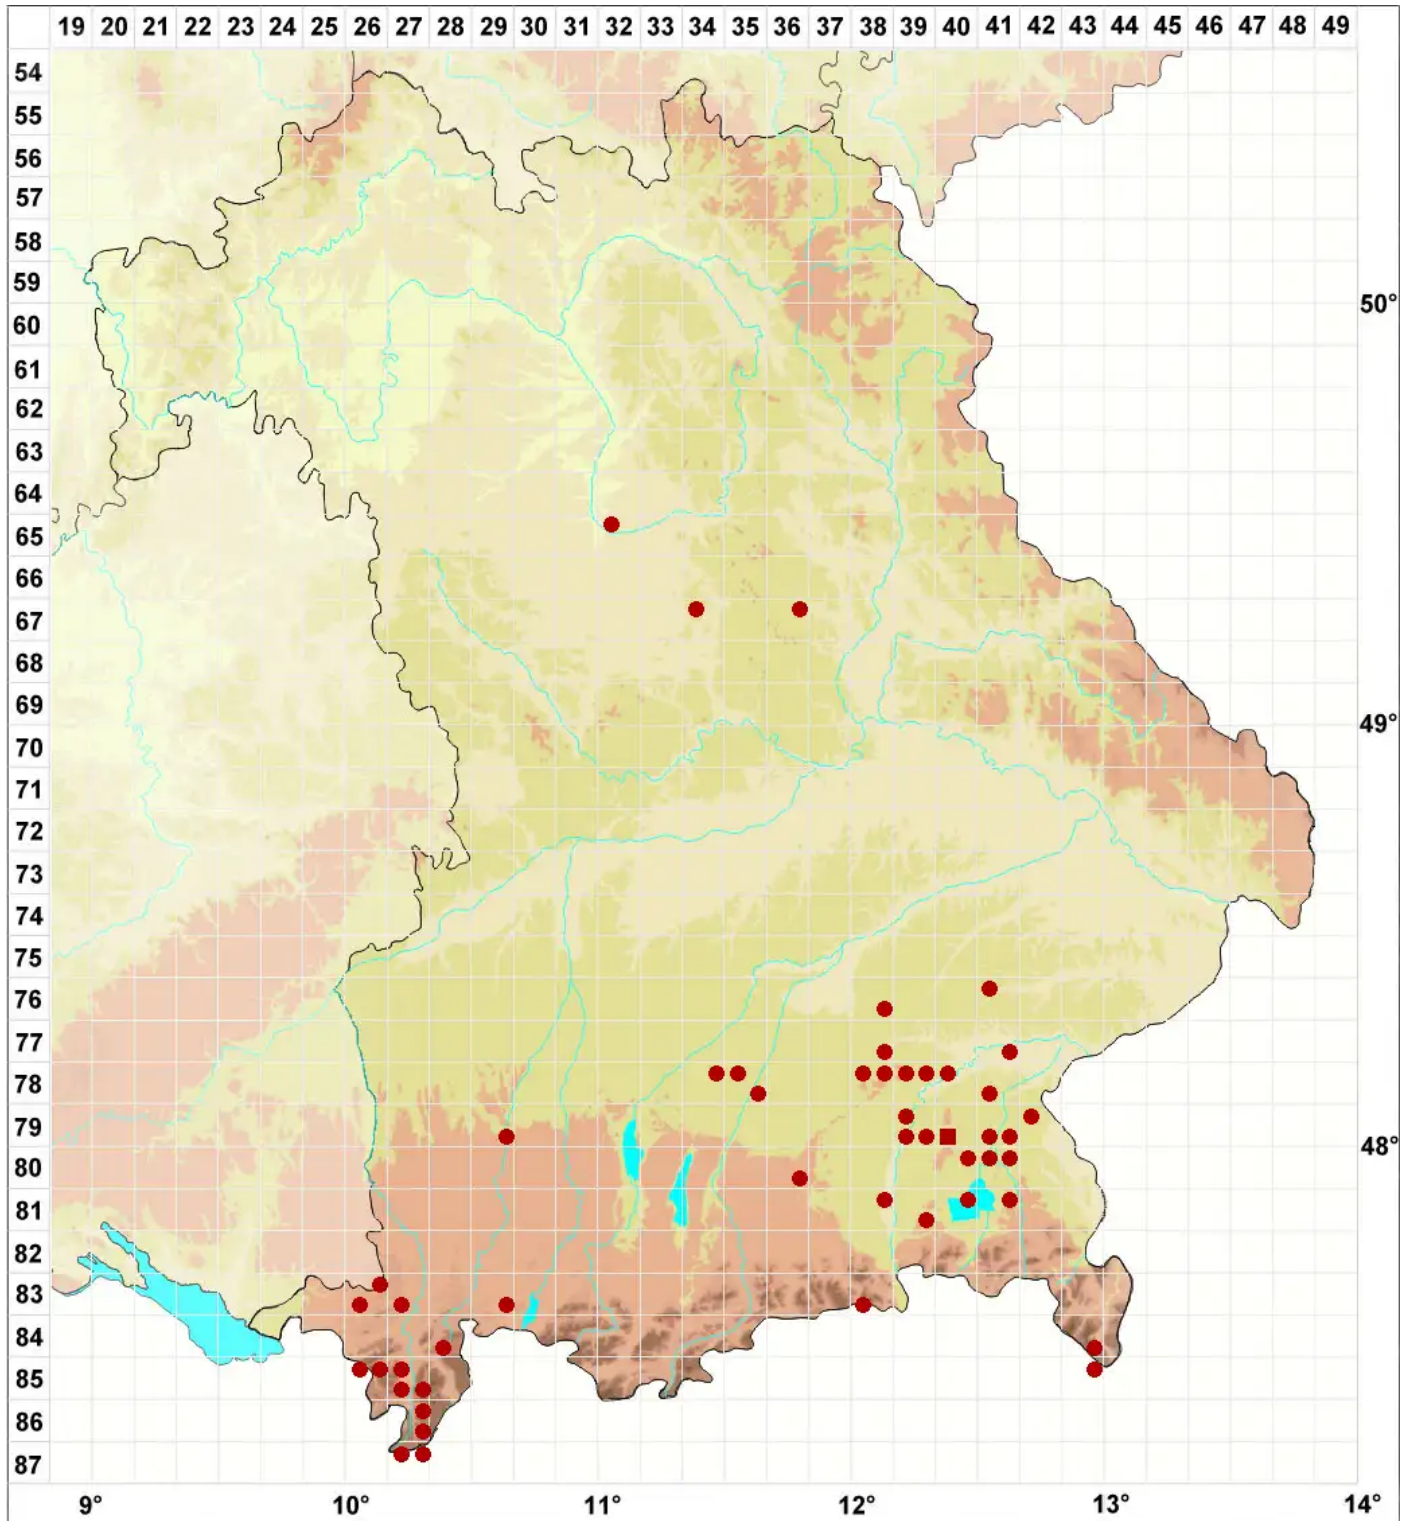

Marchantia polymorpha subsp. ruderalis Bischl. & Boissel.-Dub.

Gemeines Brunnenlebermoos, Ruderal Brunnenlebermoos

Legende:

Symbole:

Ausgefülltes Symbol:
Zeitraum von 1980 bis heute (Aktuelle Angabe)

Leeres Symbol:
Zeitraum vor 1980 (Altangabe)

Quadrat: Herbarbeleg