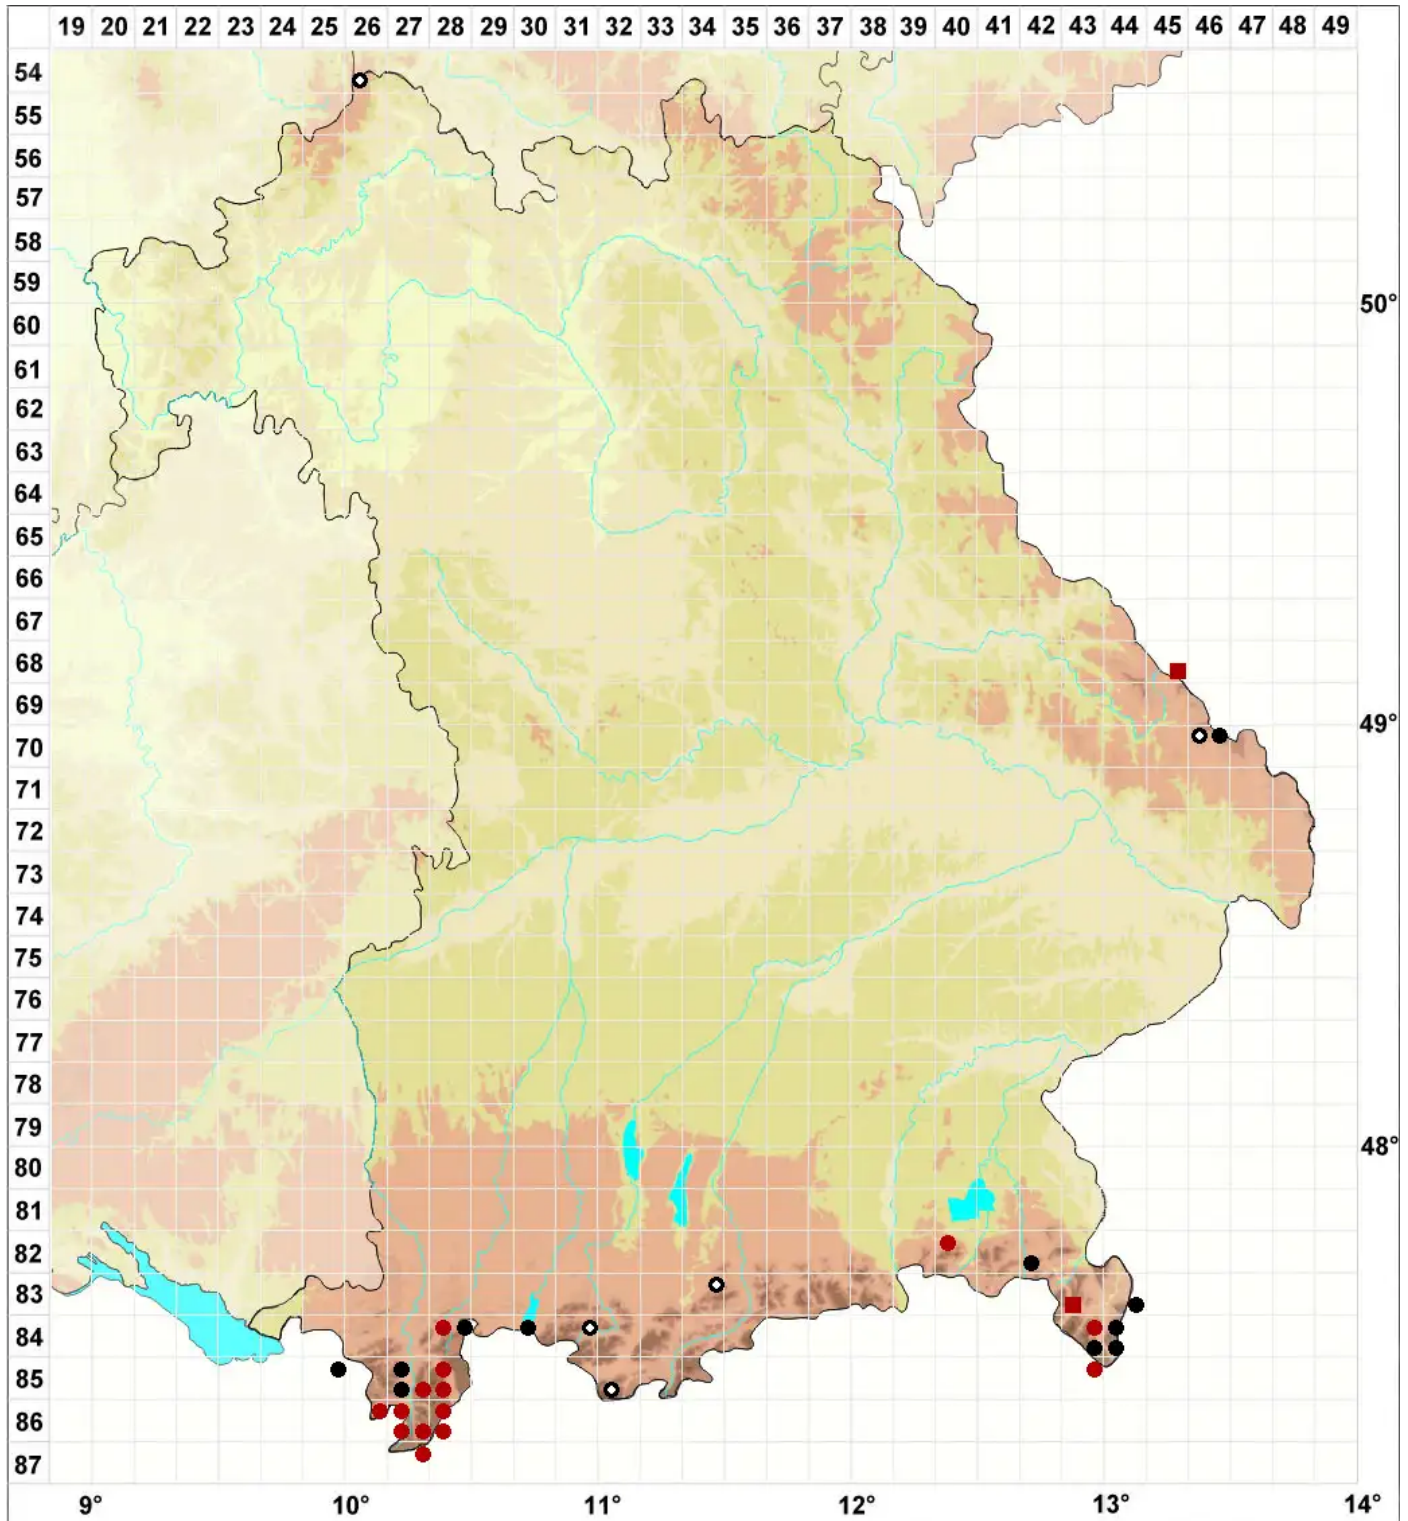

# Marchantia polymorpha subsp. montivagans Bischl. & Boissel.

## Alpen-Brunnenlebermoos

Legende:

**Symbole:**

Ausgefülltes Symbol:  
Zeitraum von 1980 bis heute (Aktuelle Angabe)

Leeres Symbol:  
Zeitraum vor 1980 (Altangabe)

Quadrat: Herbarbeleg