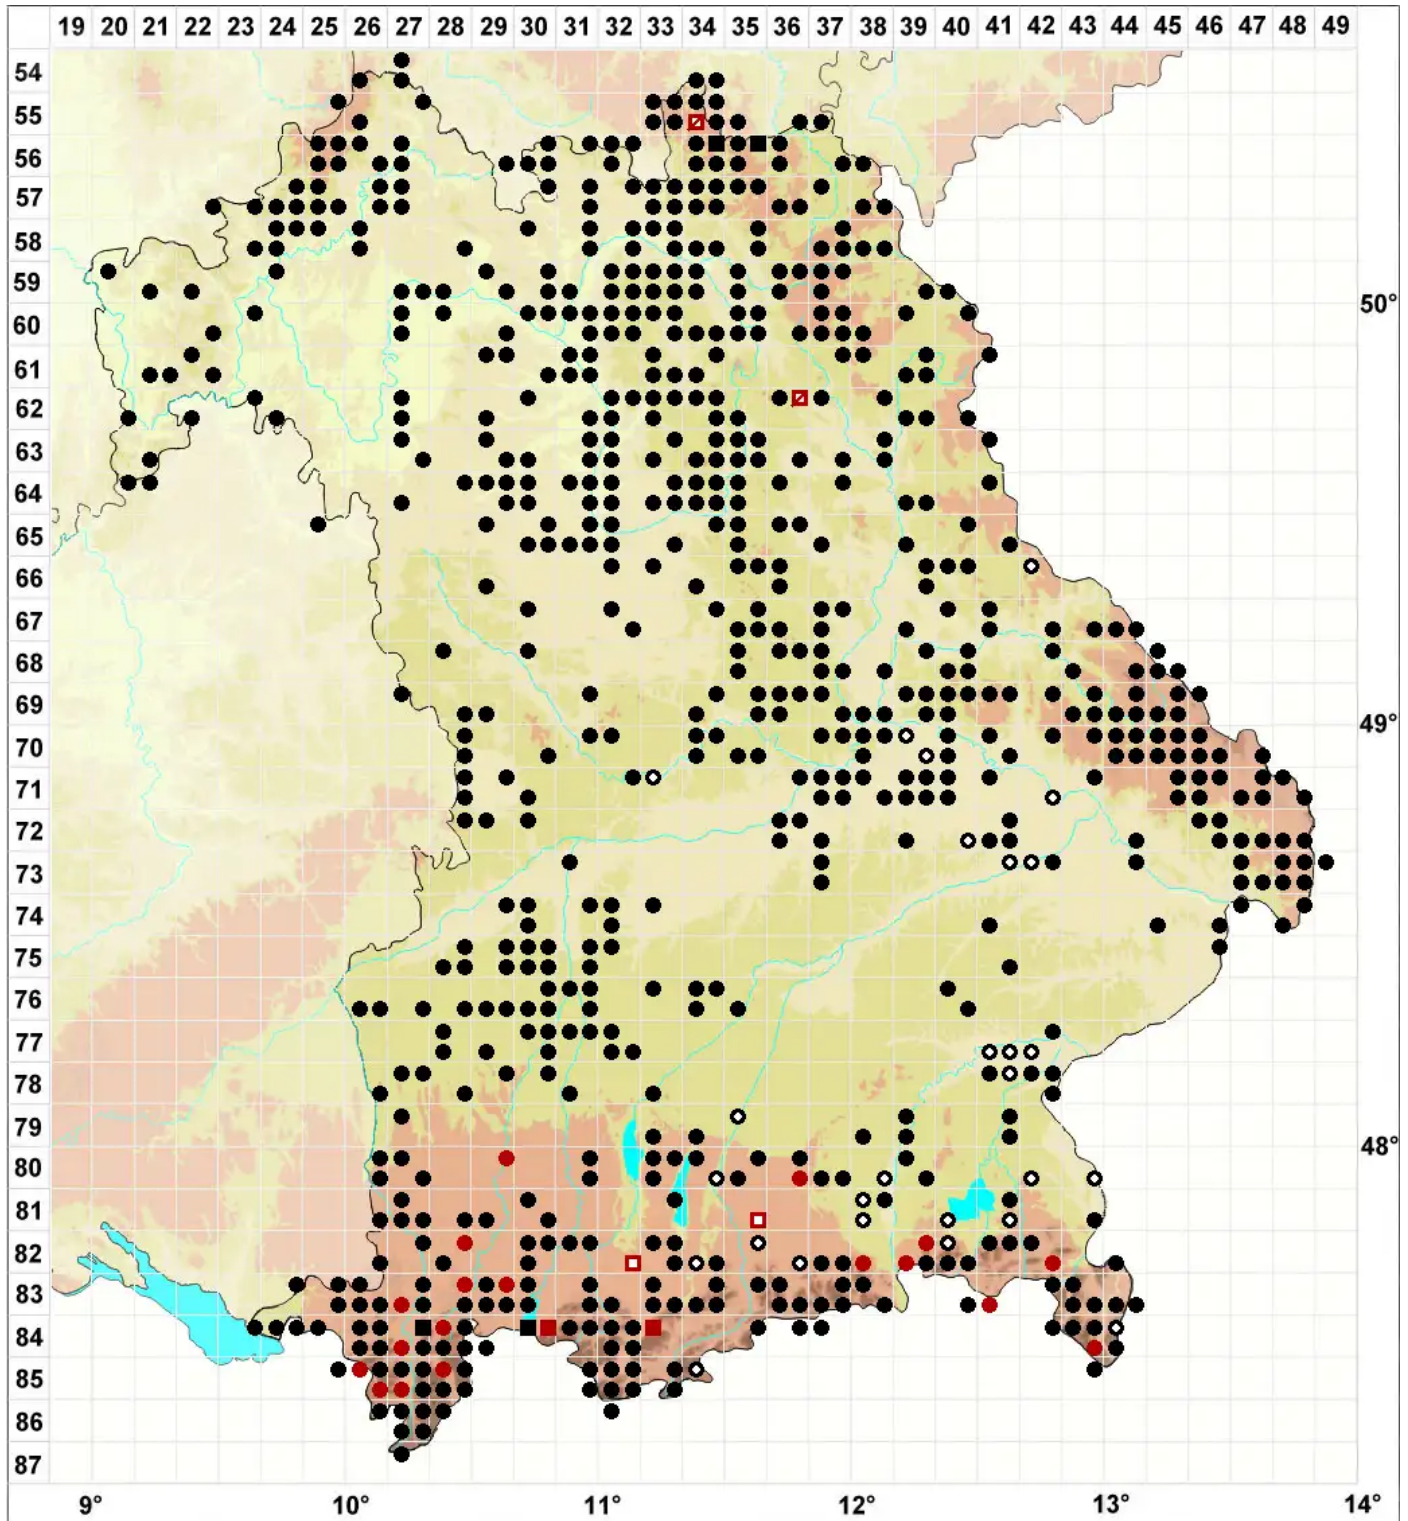

# Marchantia polymorpha L. subsp. polymorpha

Wasser-Brunnenlebermoos, Gemeines Brunnenlebermoos

Legende:

- Symbole:**
- Ausgefülltes Symbol:  
Zeitraum von 1980 bis heute (Aktuelle Angabe)
  - Leeres Symbol:  
Zeitraum vor 1980 (Altangabe)
  - Quadrat: Herbarbeleg