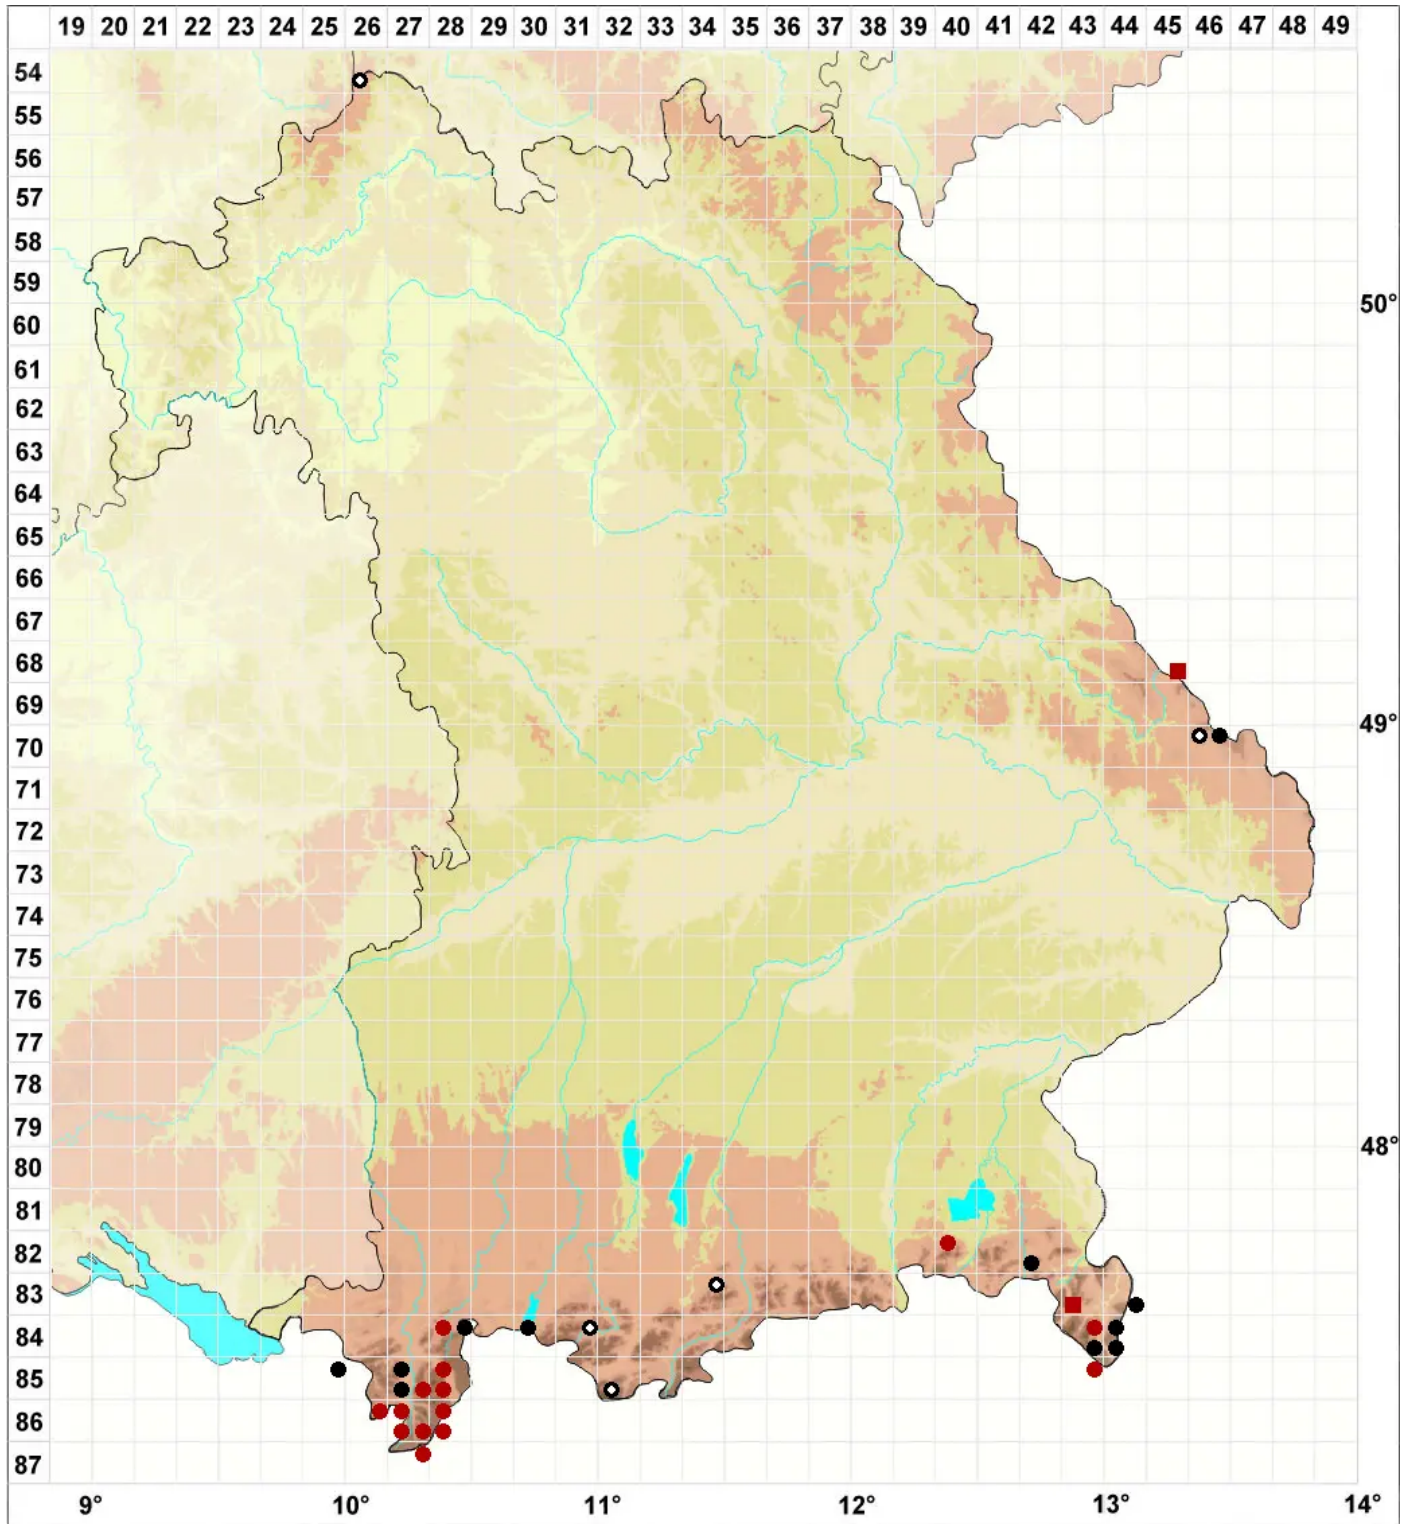

# Marchantia polymorpha subsp. montivagans Bischl. & Boissel.

## Alpen-Brunnenlebermoos

Legende:

**Symbole:**

Ausgefülltes Symbol:  
Zeitraum von 1980 bis heute (Aktuelle Angabe)

Leeres Symbol:  
Zeitraum vor 1980 (Altangabe)

Quadrat: Herbarbeleg