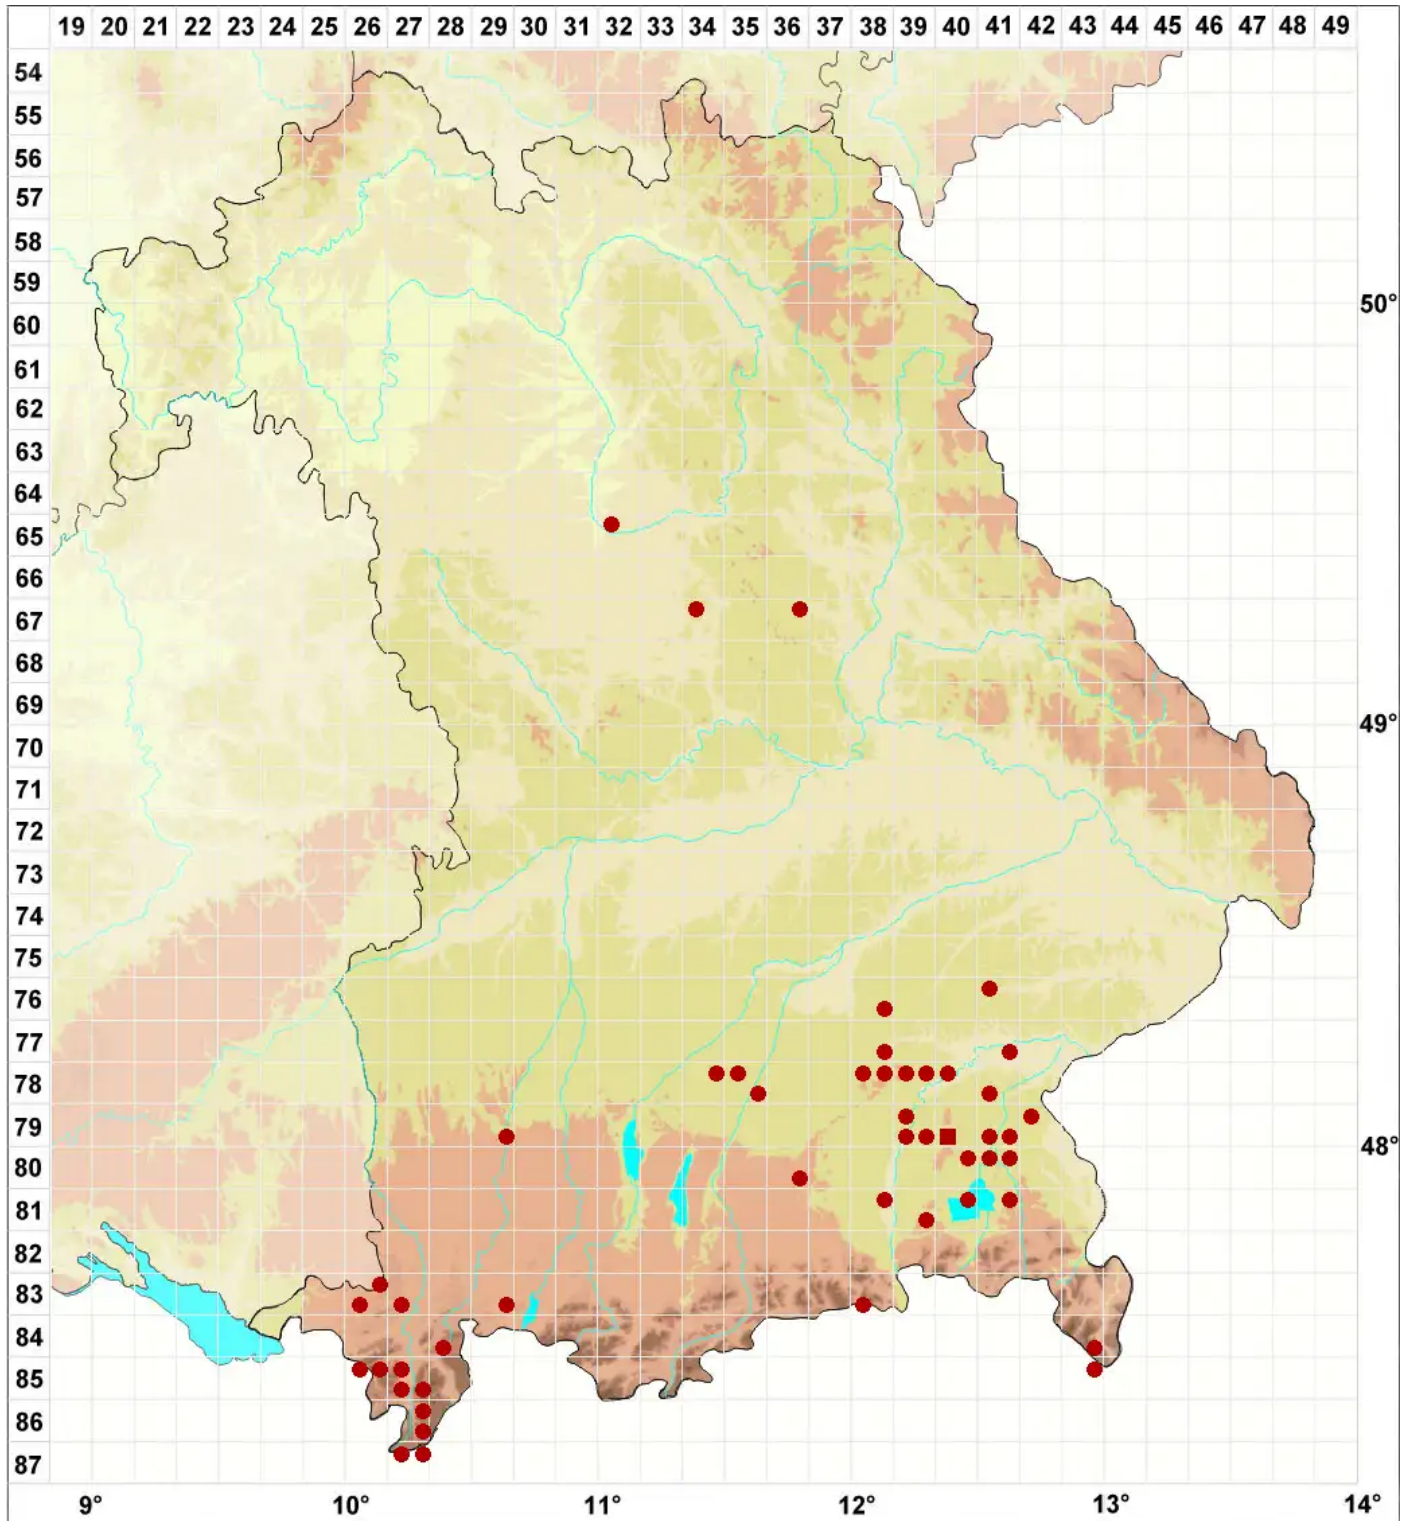

# Marchantia polymorpha subsp. ruderalis Bischl. & Boissel.-Du

Gemeines Brunnenlebermoos, Ruderal Brunnenlebermoos

Legende:

**Symbole:**

Ausgefülltes Symbol:  
Zeitraum von 1980 bis heute (Aktuelle Angabe)

Leeres Symbol:  
Zeitraum vor 1980 (Altangabe)

Quadrat: Herbarbeleg