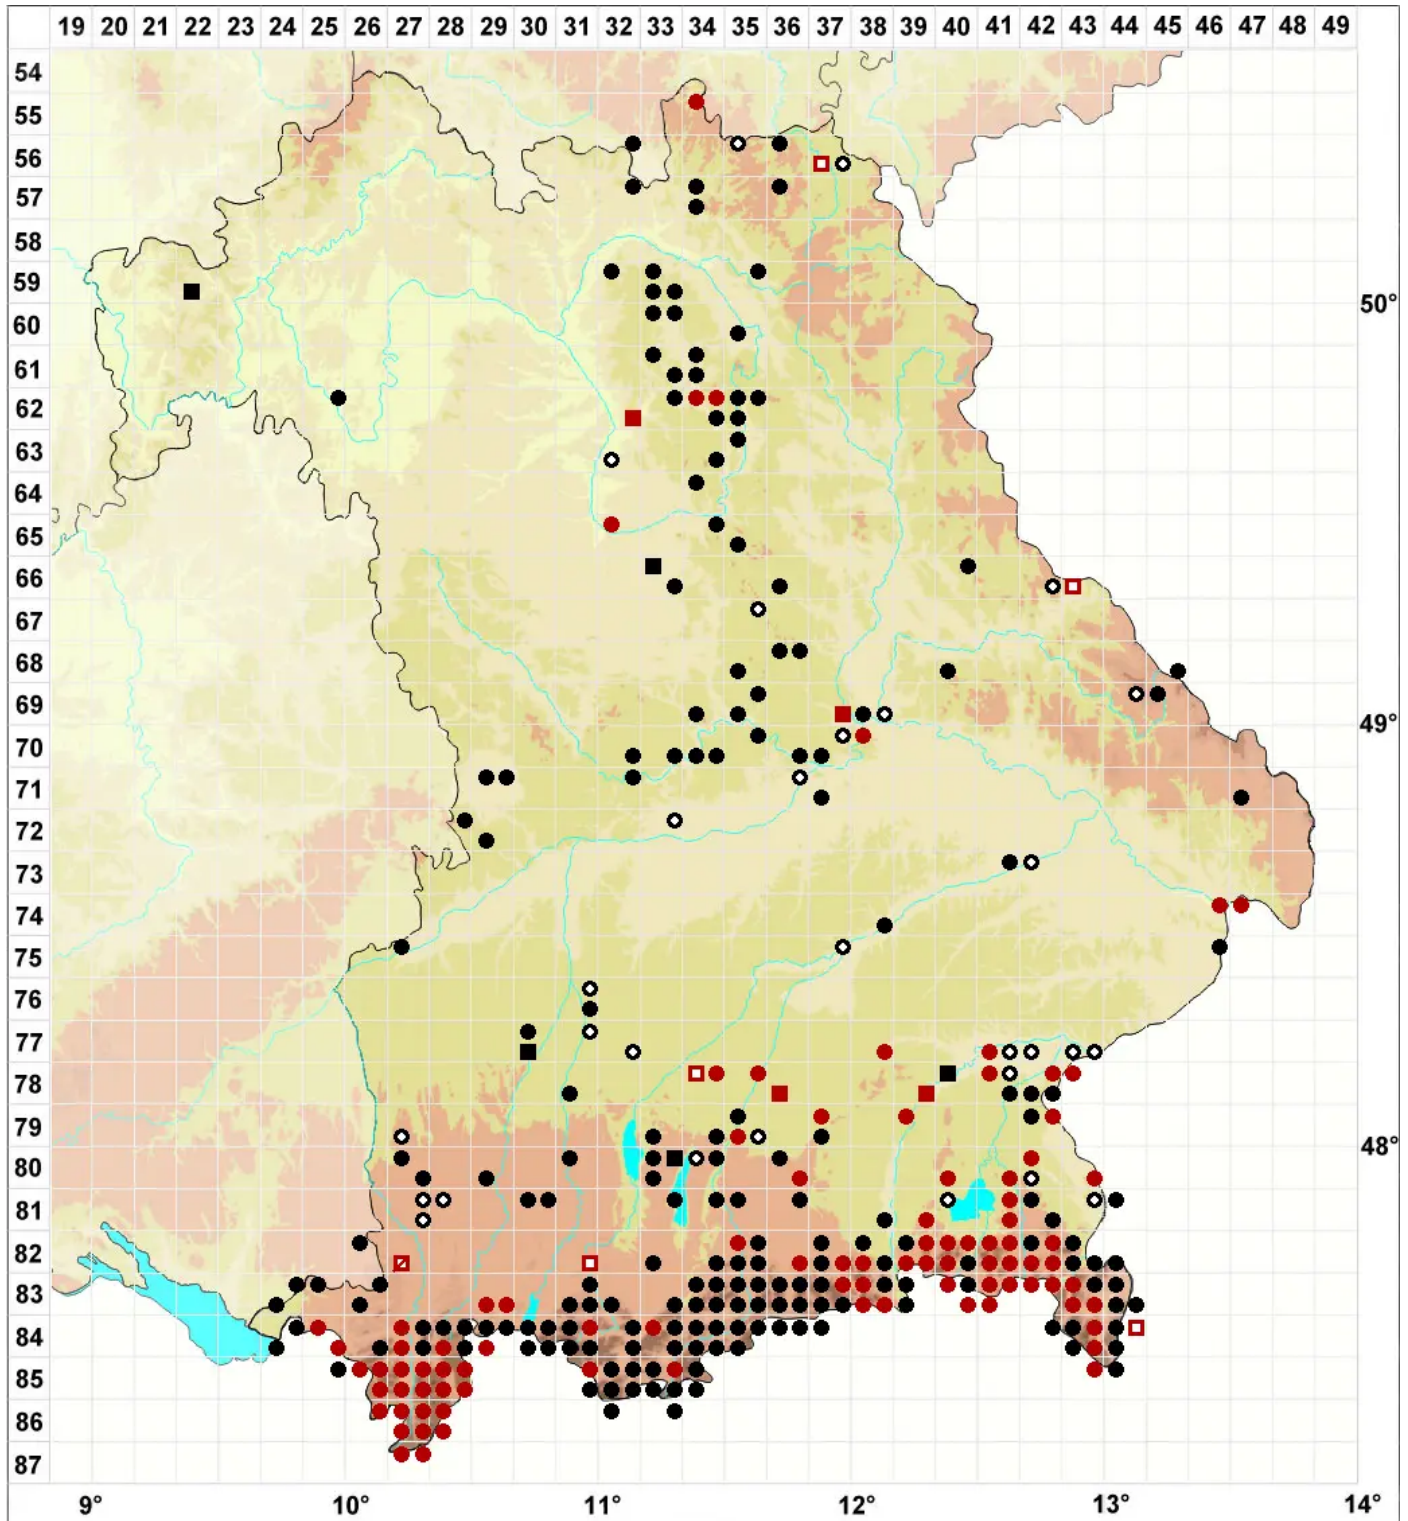

# Preissia quadrata (Scop.) Nees

Echtes Preissmoos, Quadratisches Preissmoos

Legende:

- Symbole:**
- Ausgefülltes Symbol:  
Zeitraum von 1980 bis heute (Aktuelle Angabe)
  - Leeres Symbol:  
Zeitraum vor 1980 (Altangabe)
  - Quadrat: Herbarbeleg