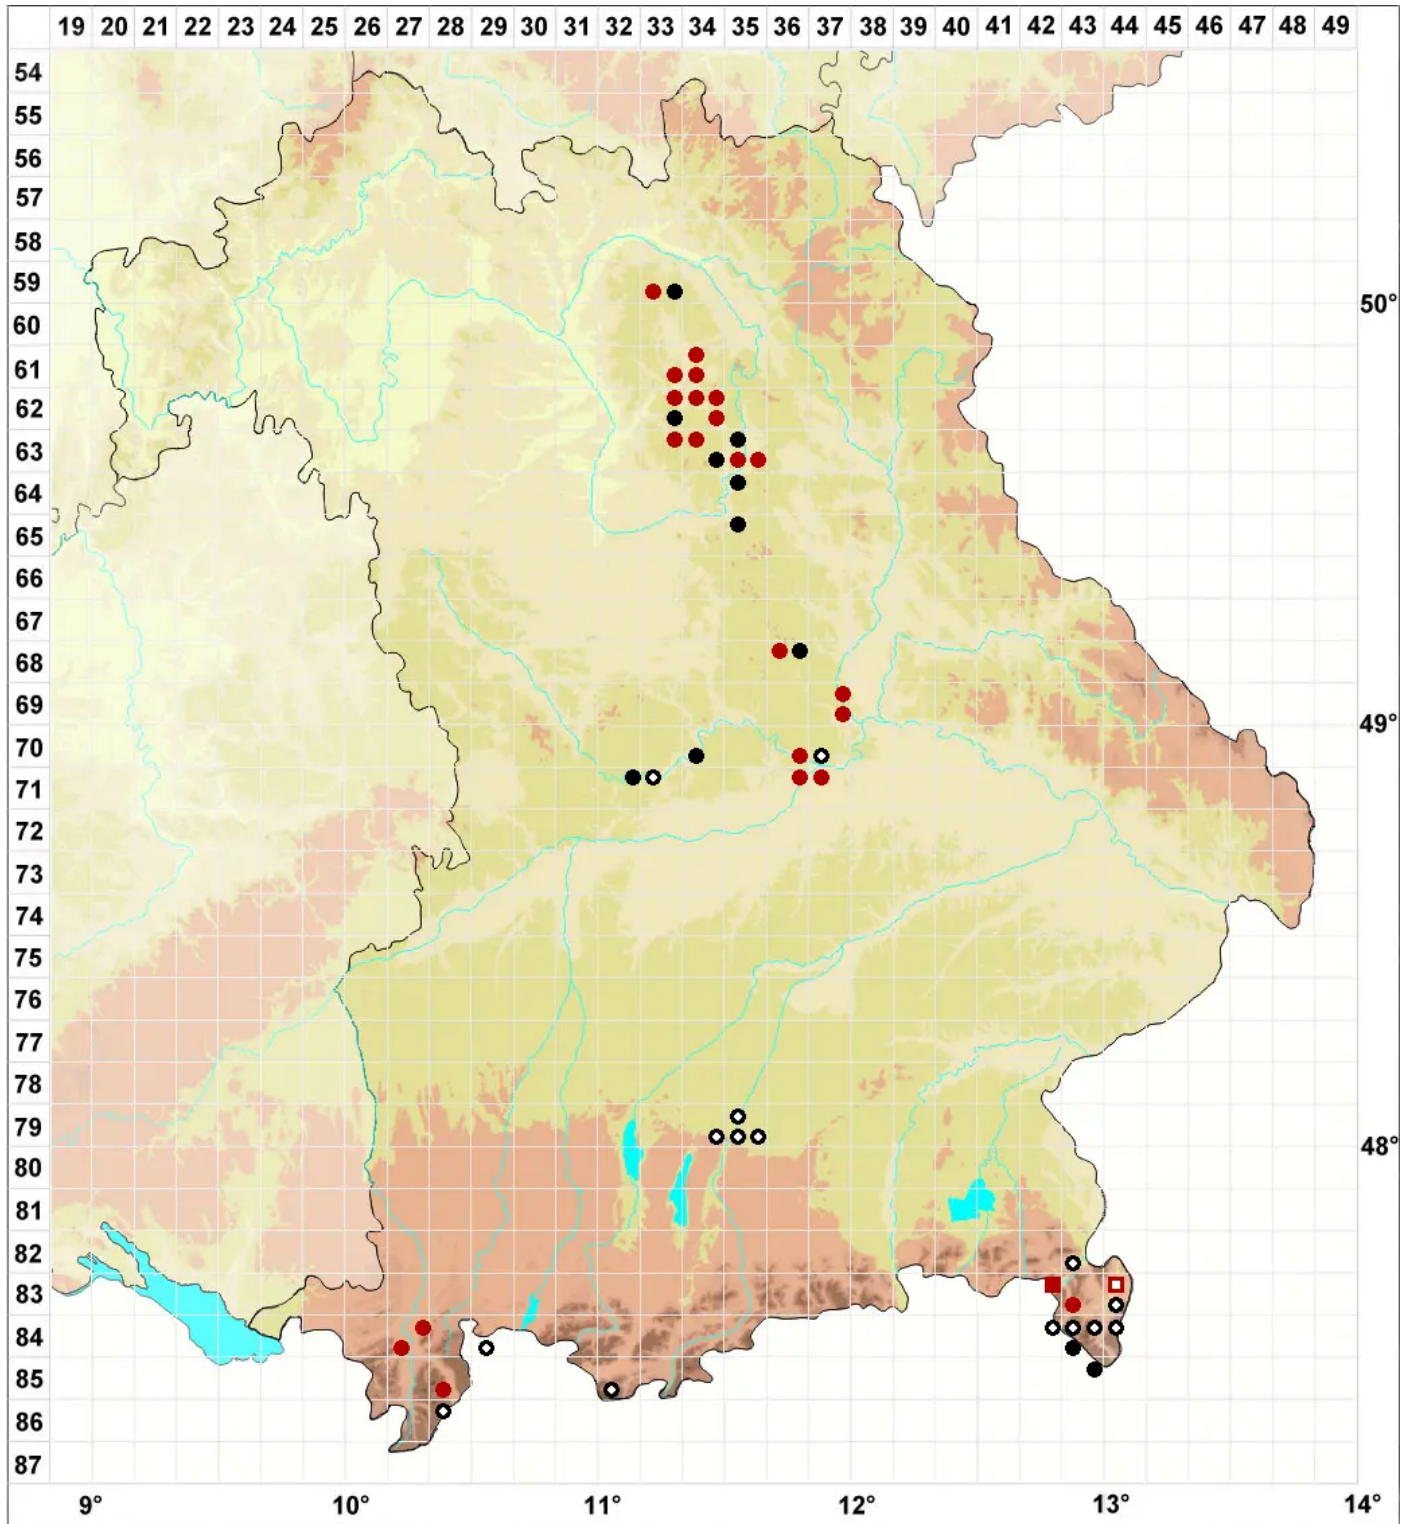

# Mannia triandra (Scop.) Grolle

Dreimänniges Grimaldimoos, Drimänniges Zwerglungenmoos

Legende:

- Symbole:**
- Ausgefülltes Symbol:  
Zeitraum von 1980 bis heute (Aktuelle Angabe)
  - Leeres Symbol:  
Zeitraum vor 1980 (Altangabe)
  - Quadrat: Herbarbeleg