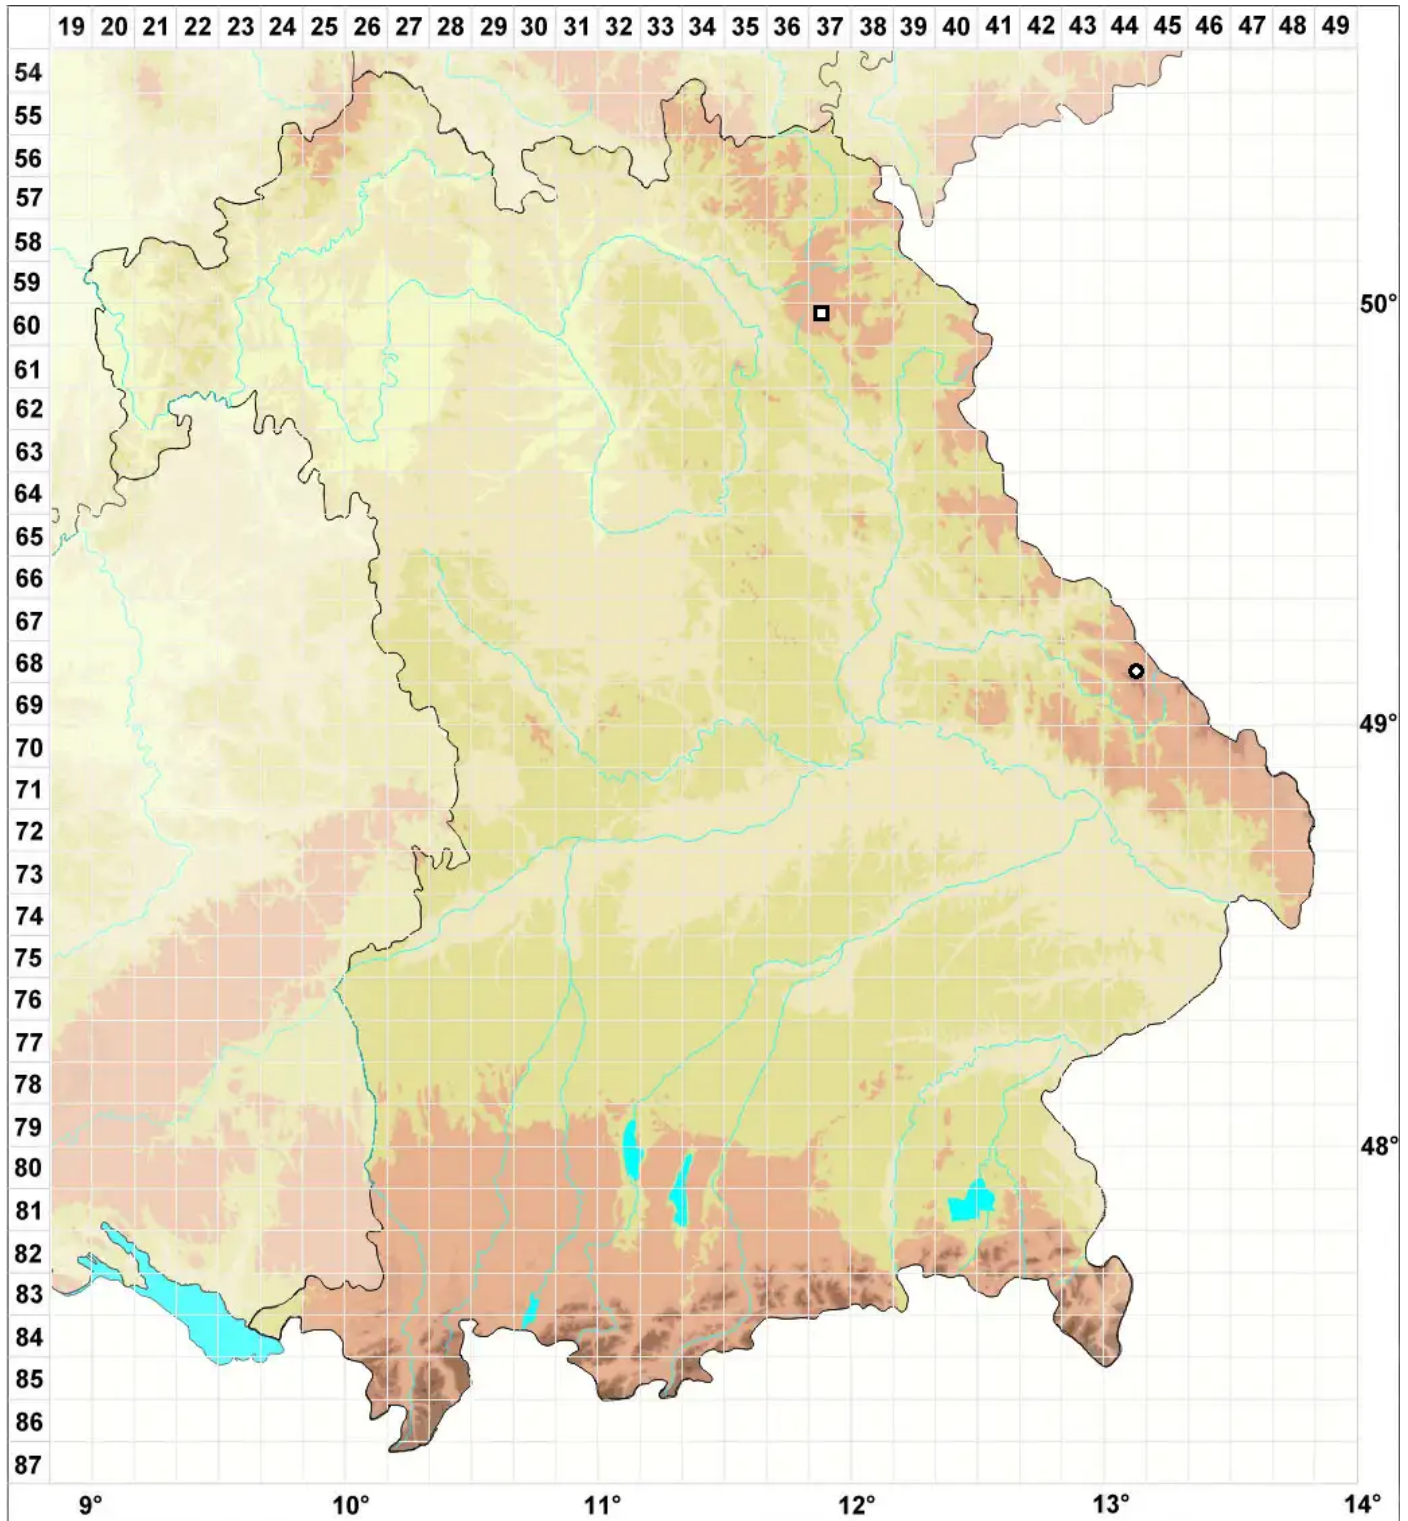

Gymnomitrium alpinum (Gottsche ex Husn.) Schiffn.

Alpen-Nacktmützenmoos

Legende:

Symbole:

Ausgefülltes Symbol:
Zeitraum von 1980 bis heute (Aktuelle Angabe)

Leeres Symbol:
Zeitraum vor 1980 (Altangabe)

Quadrat: Herbarbeleg