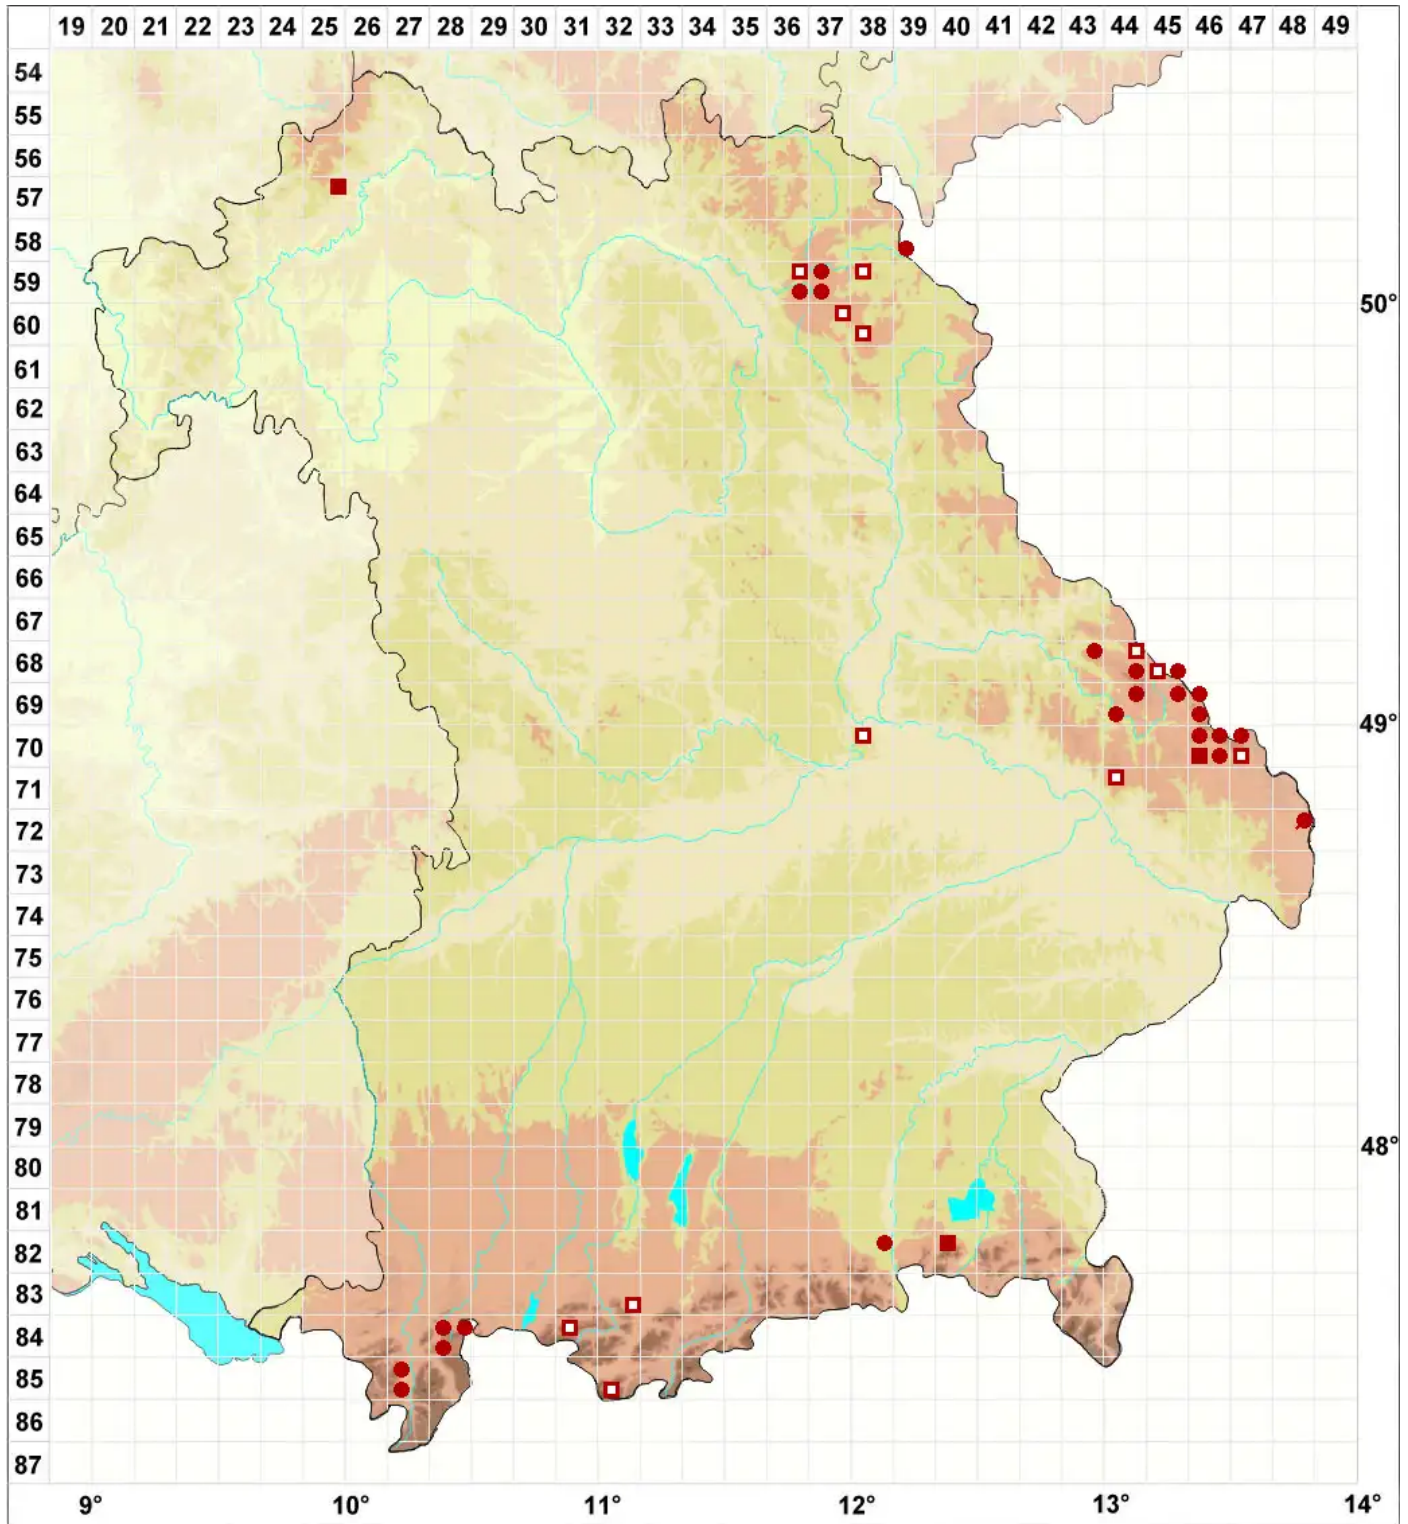

# Marsupella emarginata agg.

## Sammel Randloses Geldbeutelmoos

Legende:

- Symbole:**
- Ausgefülltes Symbol:  
Zeitraum von 1980 bis heute (Aktuelle Angabe)
  - Leeres Symbol:  
Zeitraum vor 1980 (Altangabe)
  - Quadrat: Herbarbeleg