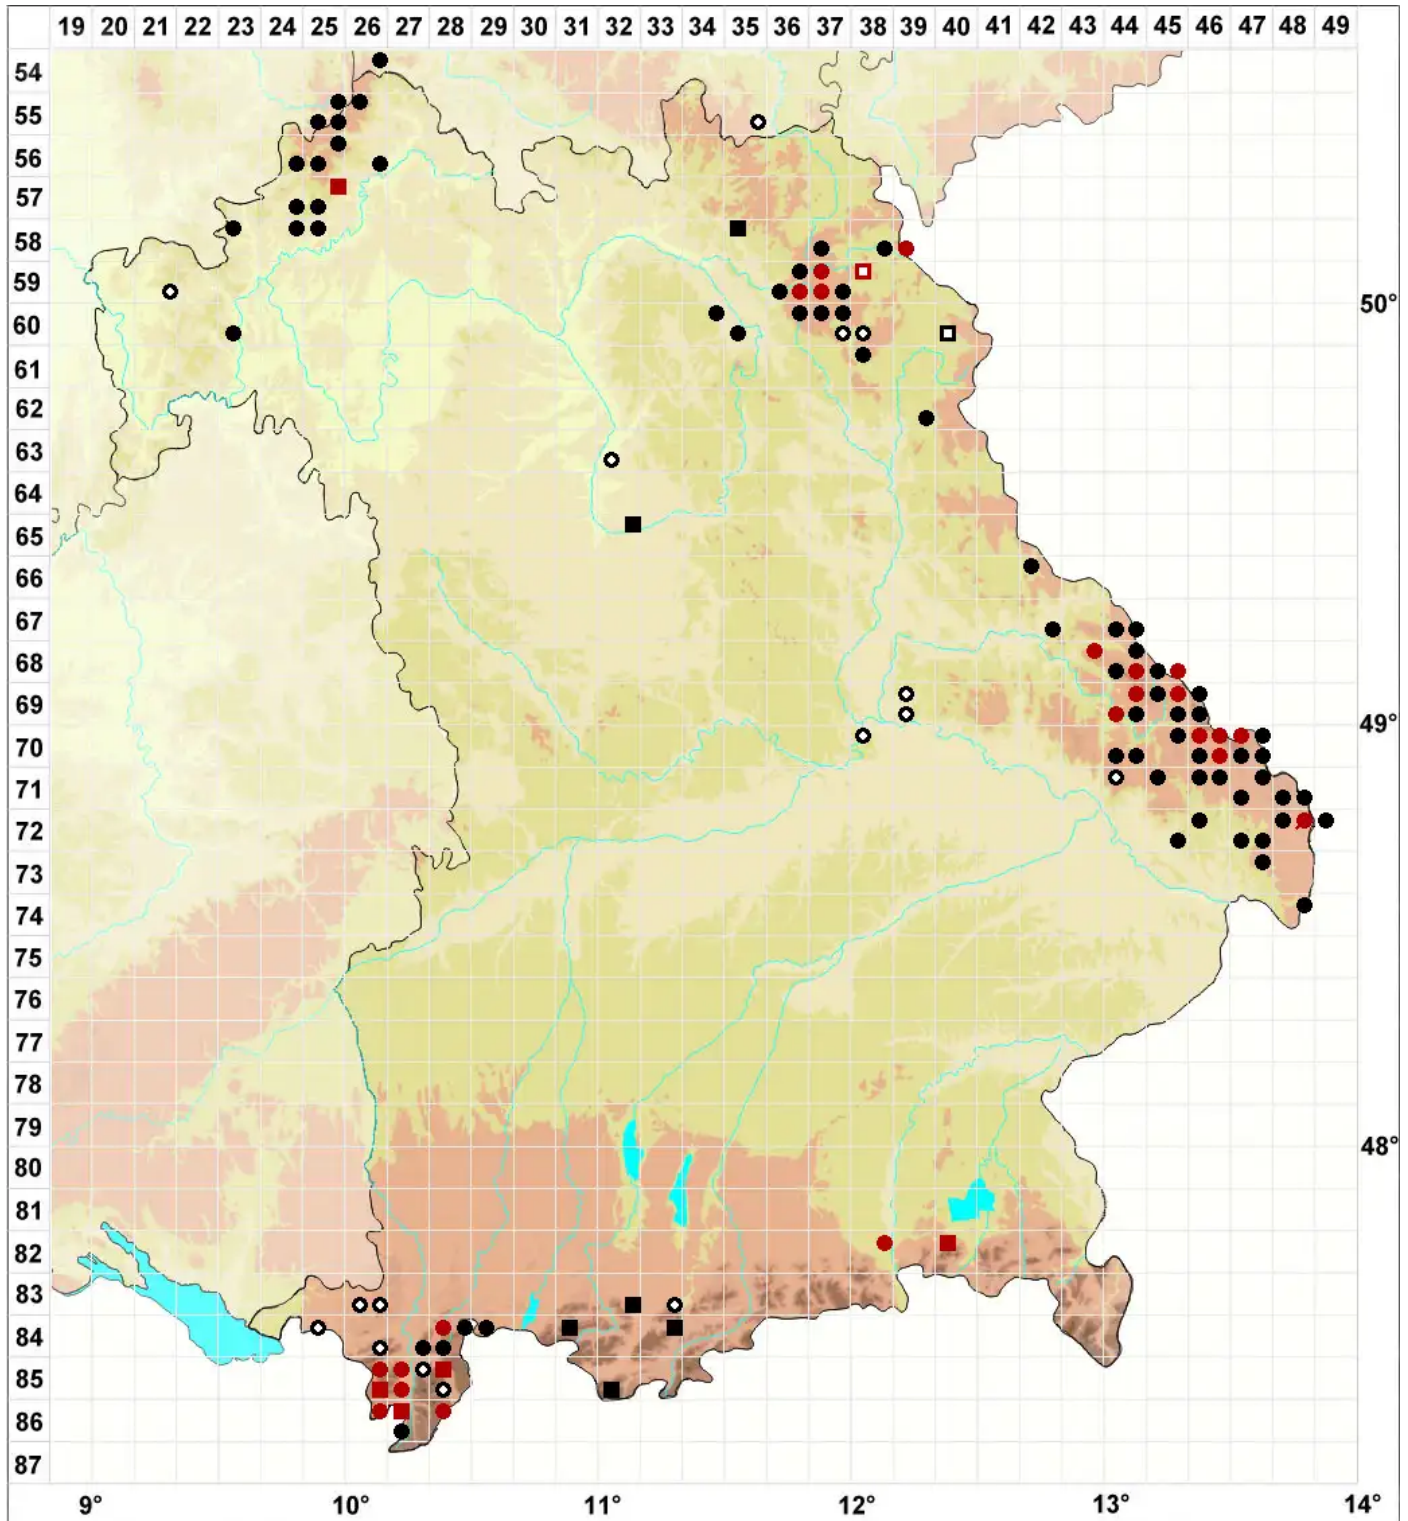

# Marsupella emarginata (Ehrh.) Dumort.

## Randloses Geldbeutelmoos

Legende:

- Symbole:**  
Ausgefülltes Symbol:  
Zeitraum von 1980 bis heute (Aktuelle Angabe)  
Leeres Symbol:  
Zeitraum vor 1980 (Altangabe)  
Quadrat: Herbarbeleg