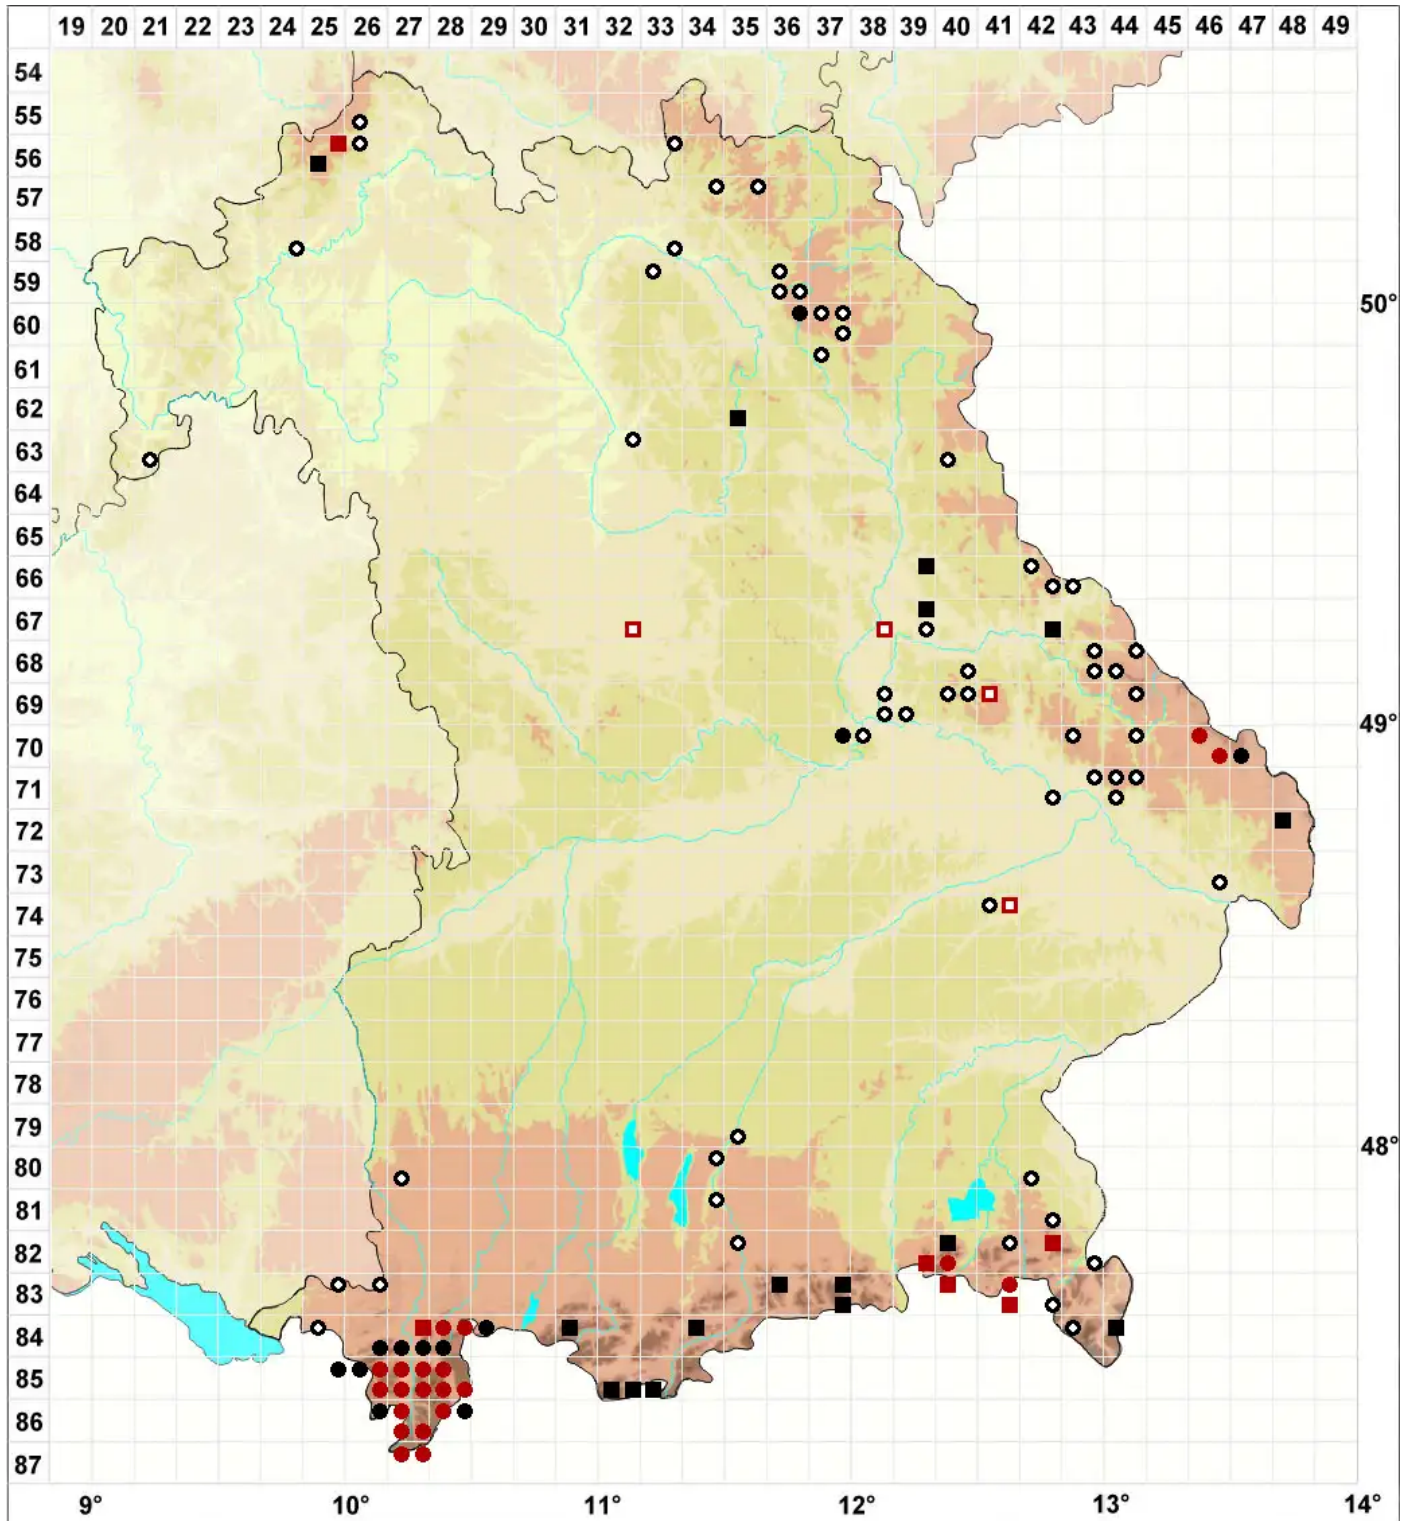

# Marsupella funckii (F.Weber & D.Mohr) Dumort.

## Funcks Geldbeutelmoos

Legende:

- Symbole:**  
Ausgefülltes Symbol:  
Zeitraum von 1980 bis heute (Aktuelle Angabe)  
Leeres Symbol:  
Zeitraum vor 1980 (Altangabe)  
Quadrat: Herbarbeleg