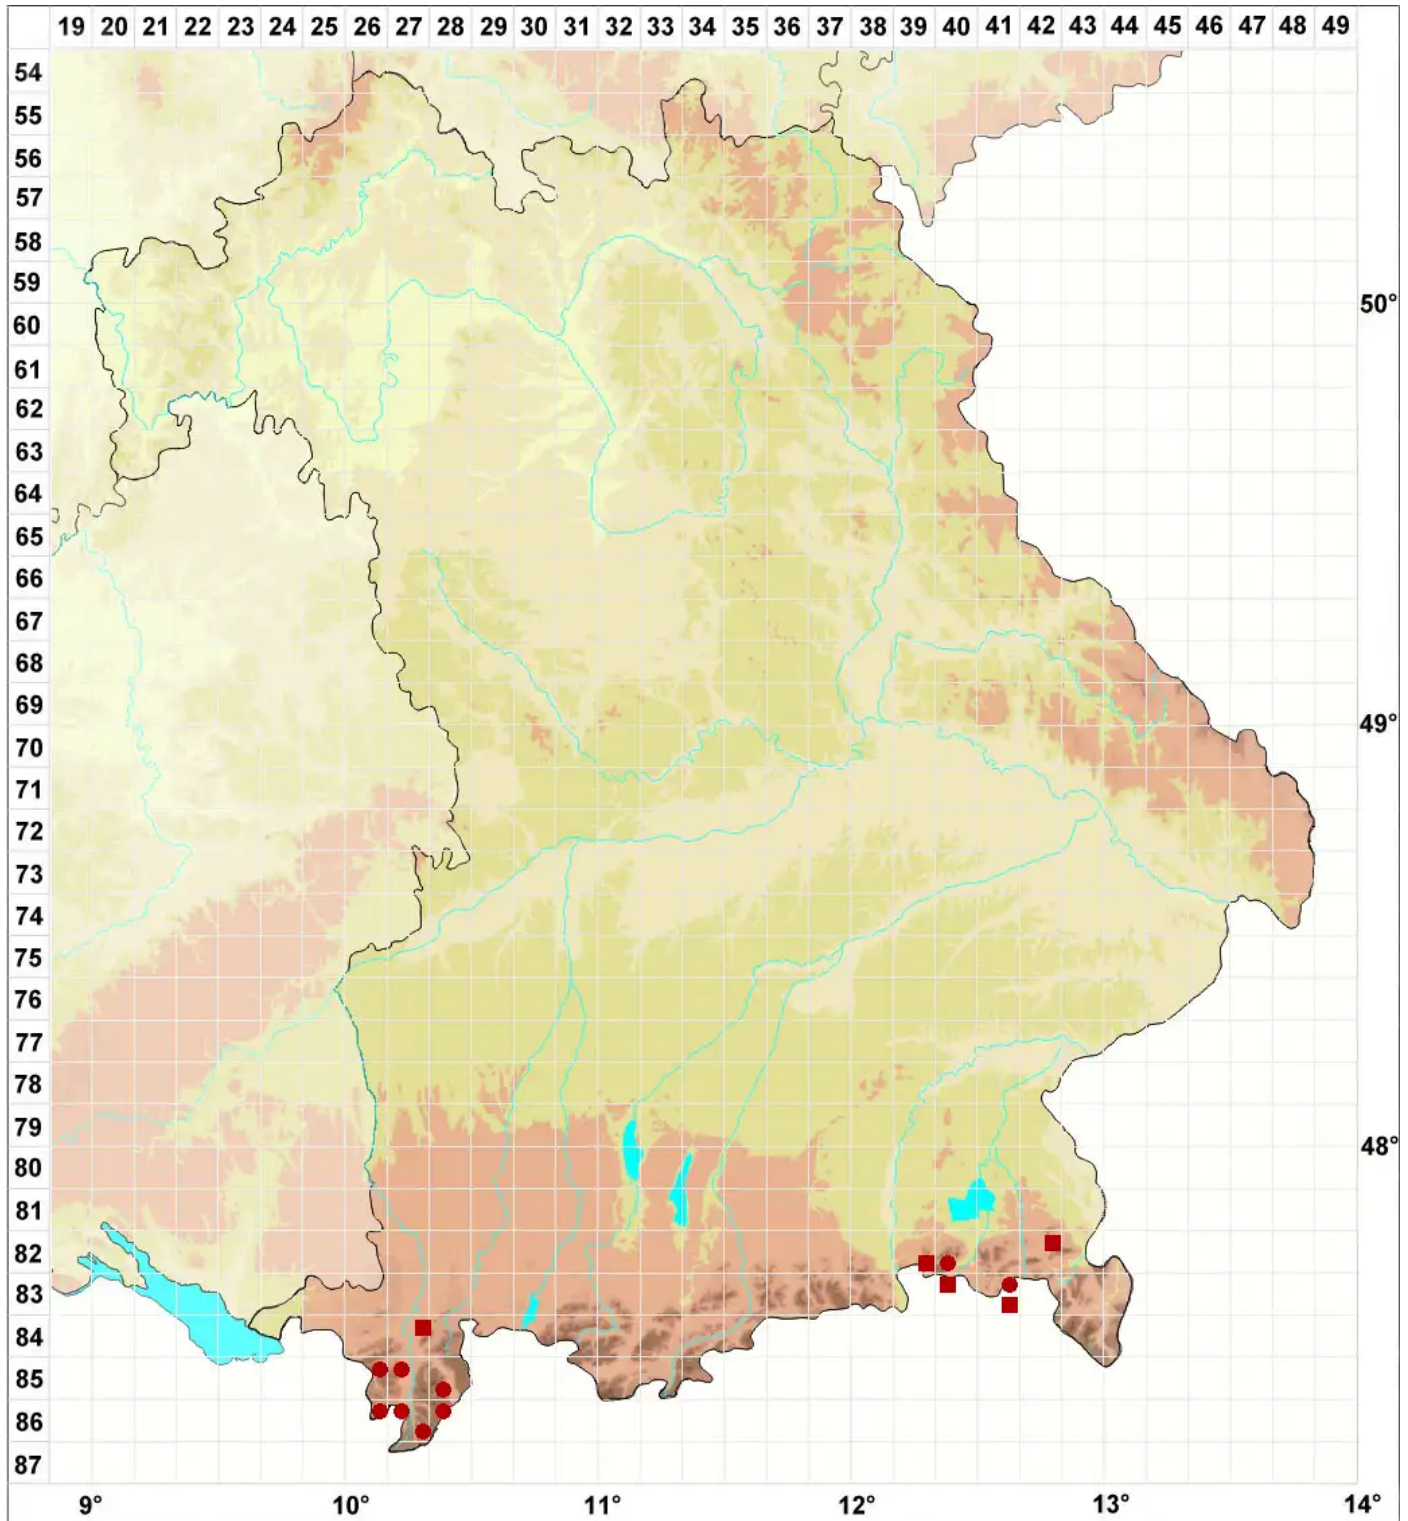

Marsupella funckii (F.Weber & D.Mohr) Dumort. var. funckii

Funcks Geldbeutelmoos, Echtes Funcks Geldbeutelmoos

Legende:

- Symbole:**
Ausgefülltes Symbol:
Zeitraum von 1980 bis heute (Aktuelle Angabe)
Leeres Symbol:
Zeitraum vor 1980 (Altangabe)
Quadrat: Herbarbeleg