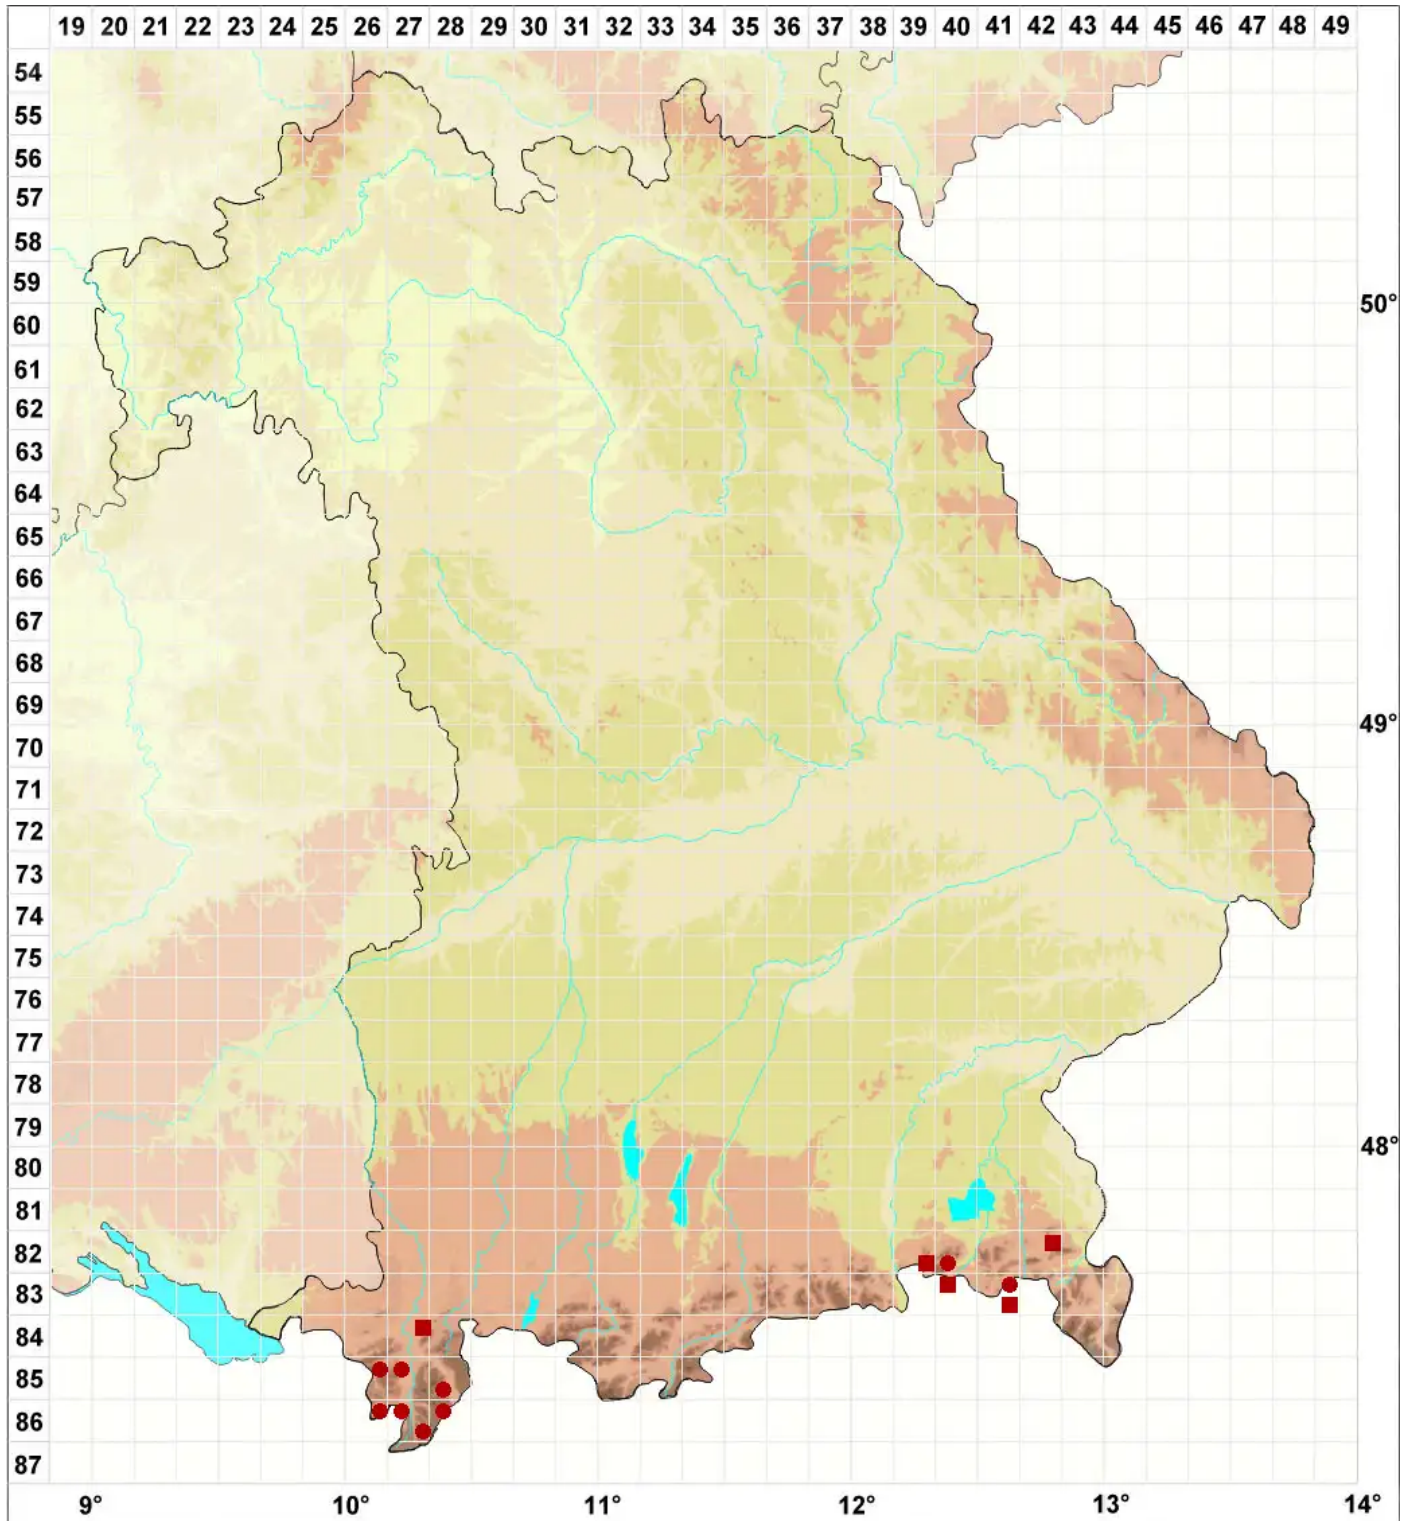

# Marsupella funckii (F.Weber & D.Mohr) Dumort. var. funckii

Funcks Geldbeutelmoos, Echtes Funcks Geldbeutelmoos

Legende:

**Symbole:**

Ausgefülltes Symbol:  
Zeitraum von 1980 bis heute (Aktuelle Angabe)

Leeres Symbol:  
Zeitraum vor 1980 (Altangabe)

Quadrat: Herbarbeleg