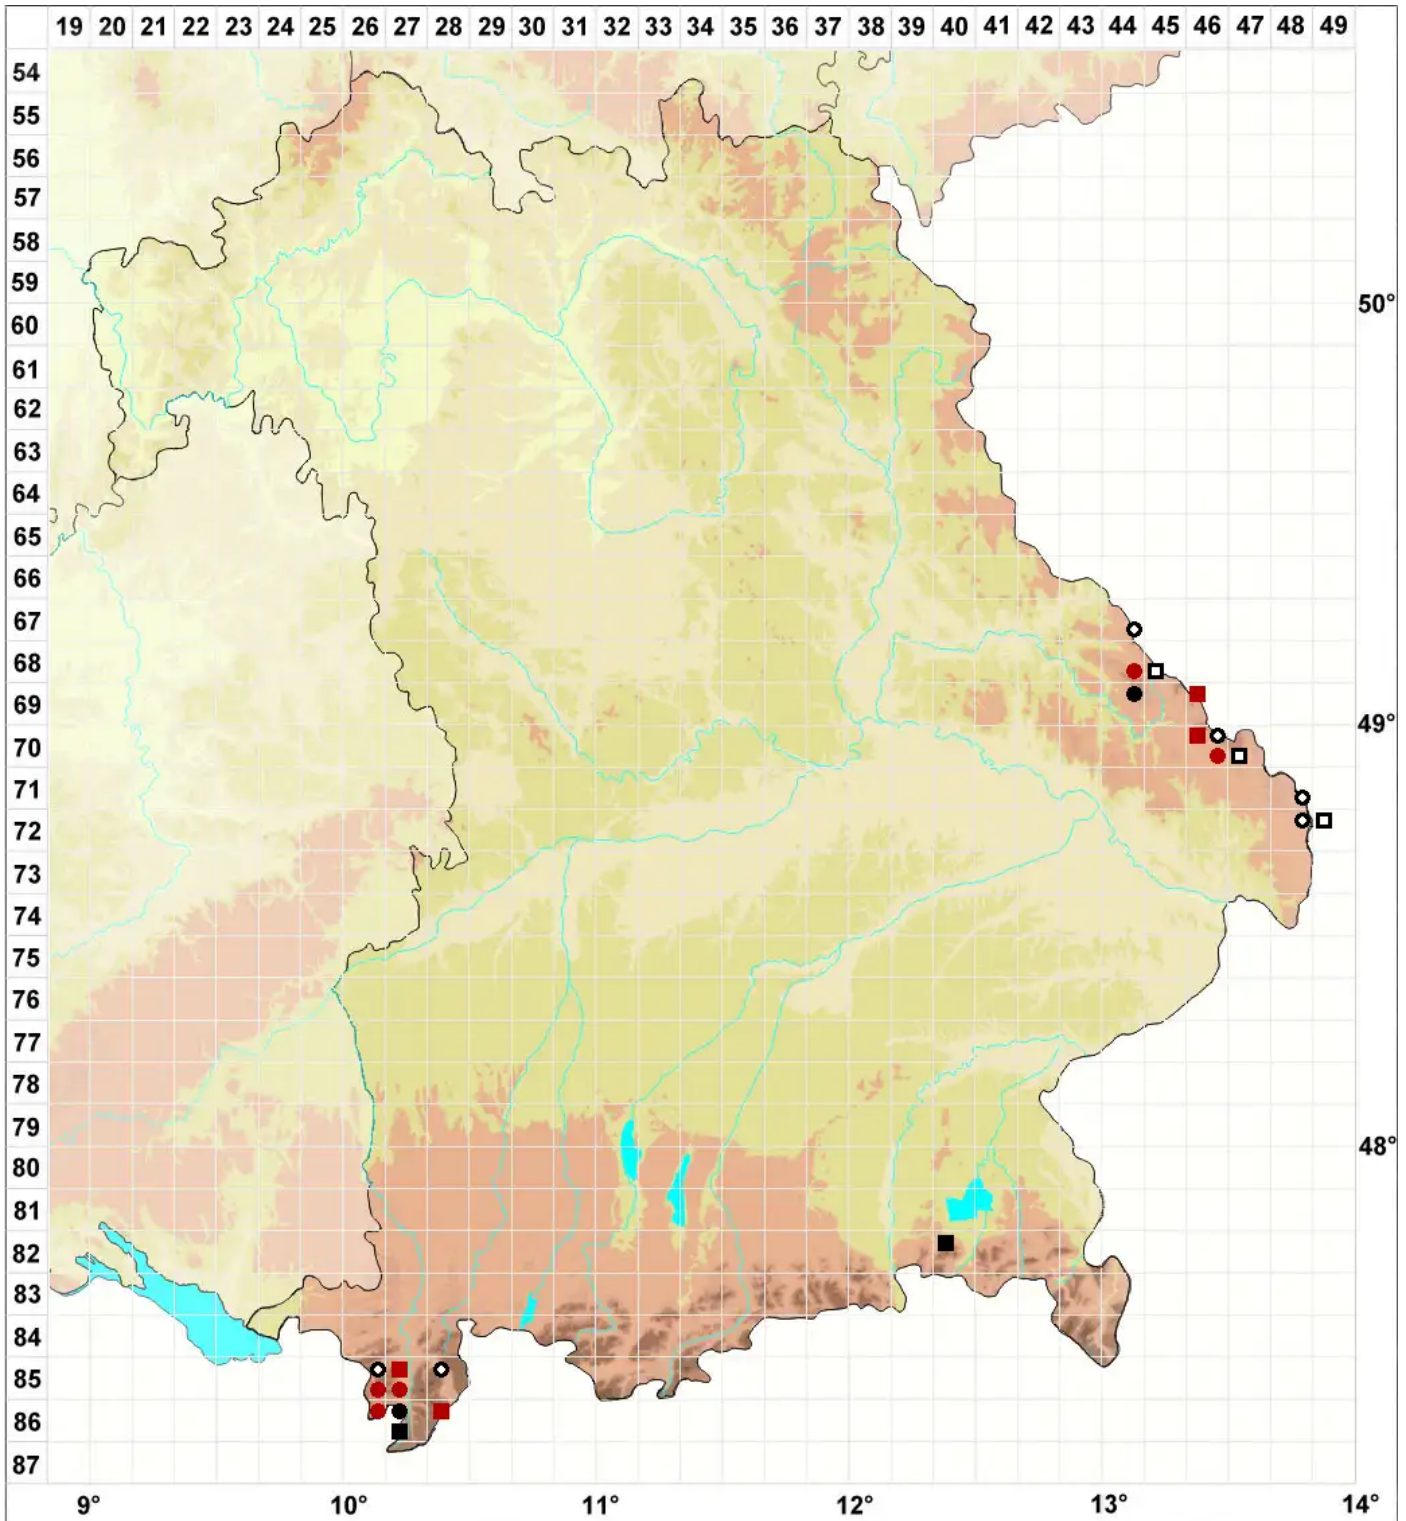

Marsupella sphacelata (Giesecke ex Lindenb.) Dumort.

Brandfleckiges Geldbeutelmoos

Legende:

Symbole:
Ausgefülltes Symbol:
Zeitraum von 1980 bis heute (Aktuelle Angabe)
Leeres Symbol:
Zeitraum vor 1980 (Altangabe)
Quadrat: Herbarbeleg