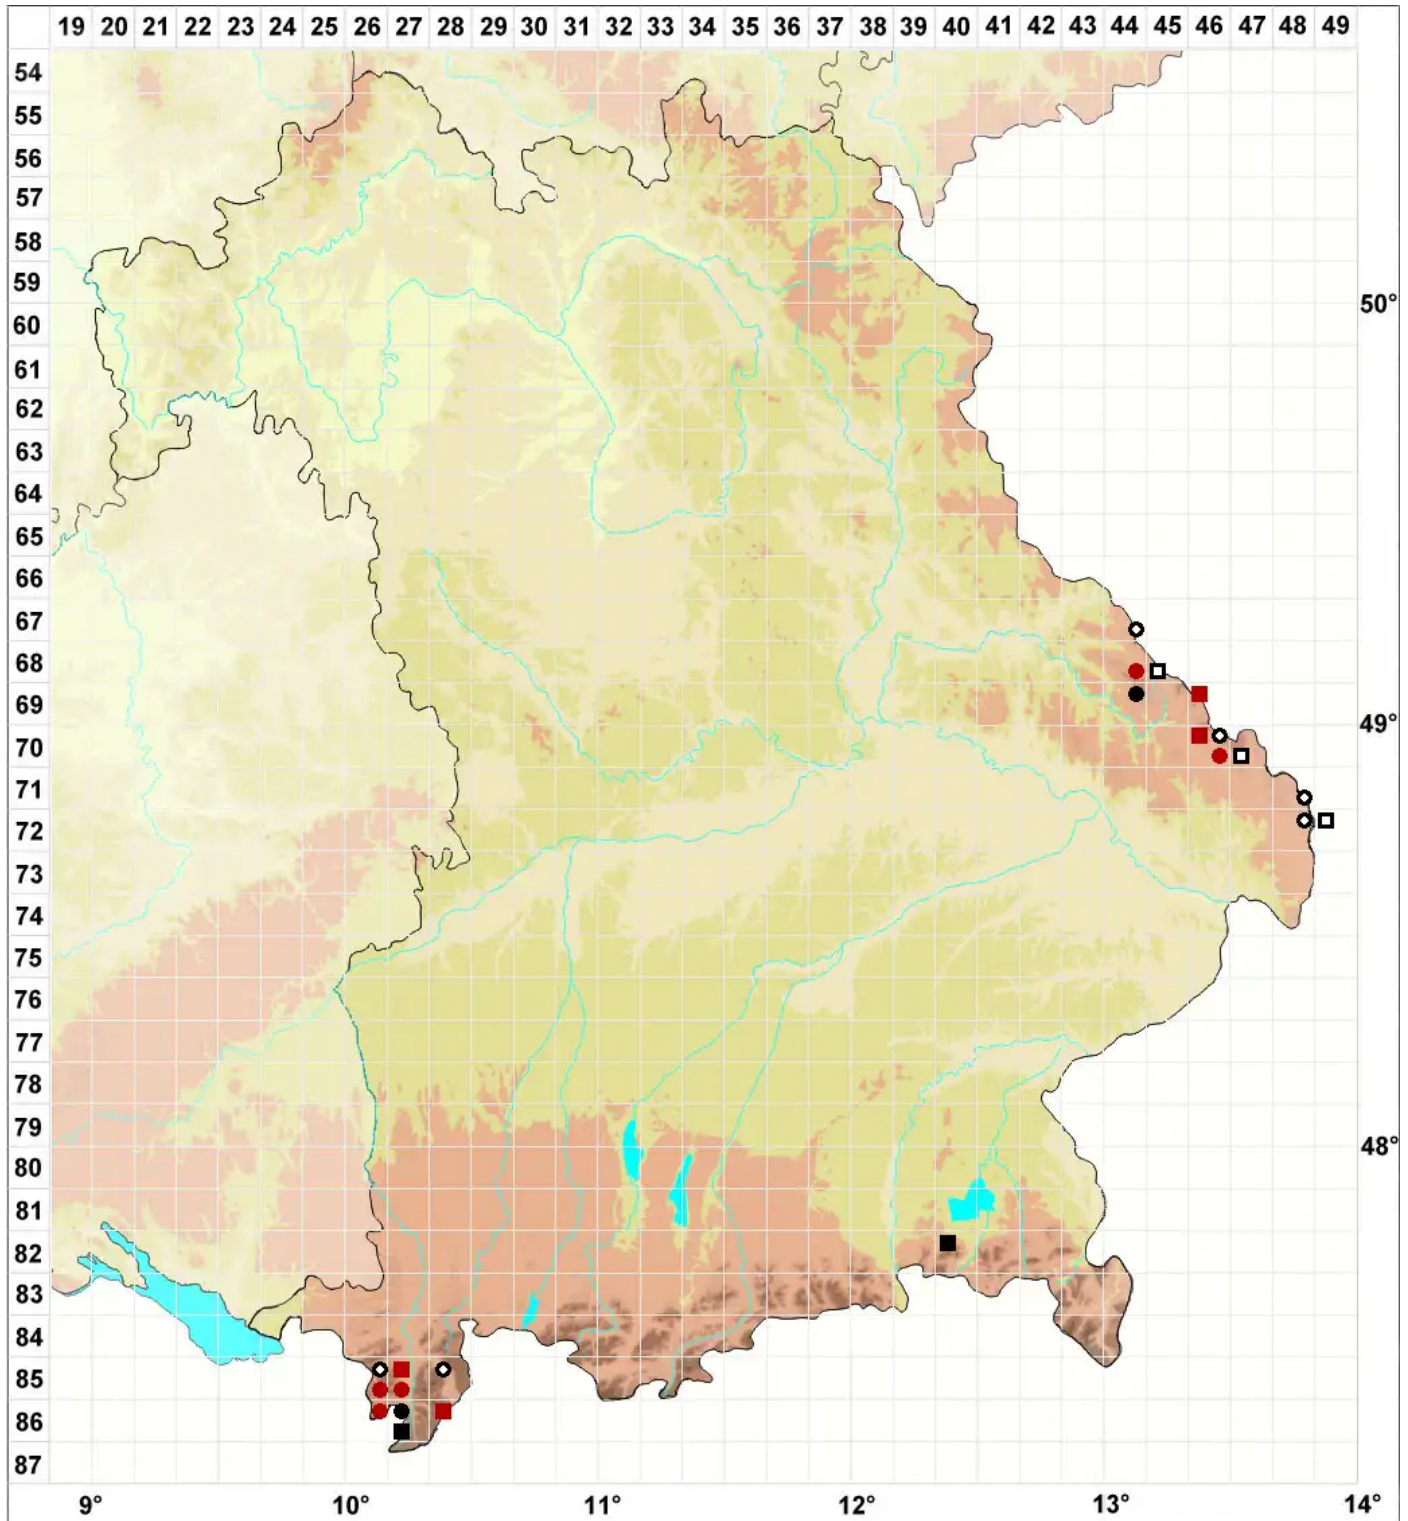

Marsupella sphacelata (Giesecke ex Lindenb.) Dumort.

Brandfleckiges Geldbeutelmoos

Legende:

Symbole:
Ausgefülltes Symbol:
Zeitraum von 1980 bis heute (Aktuelle Angabe)
Leeres Symbol:
Zeitraum vor 1980 (Altangabe)
Quadrat: Herbarbeleg