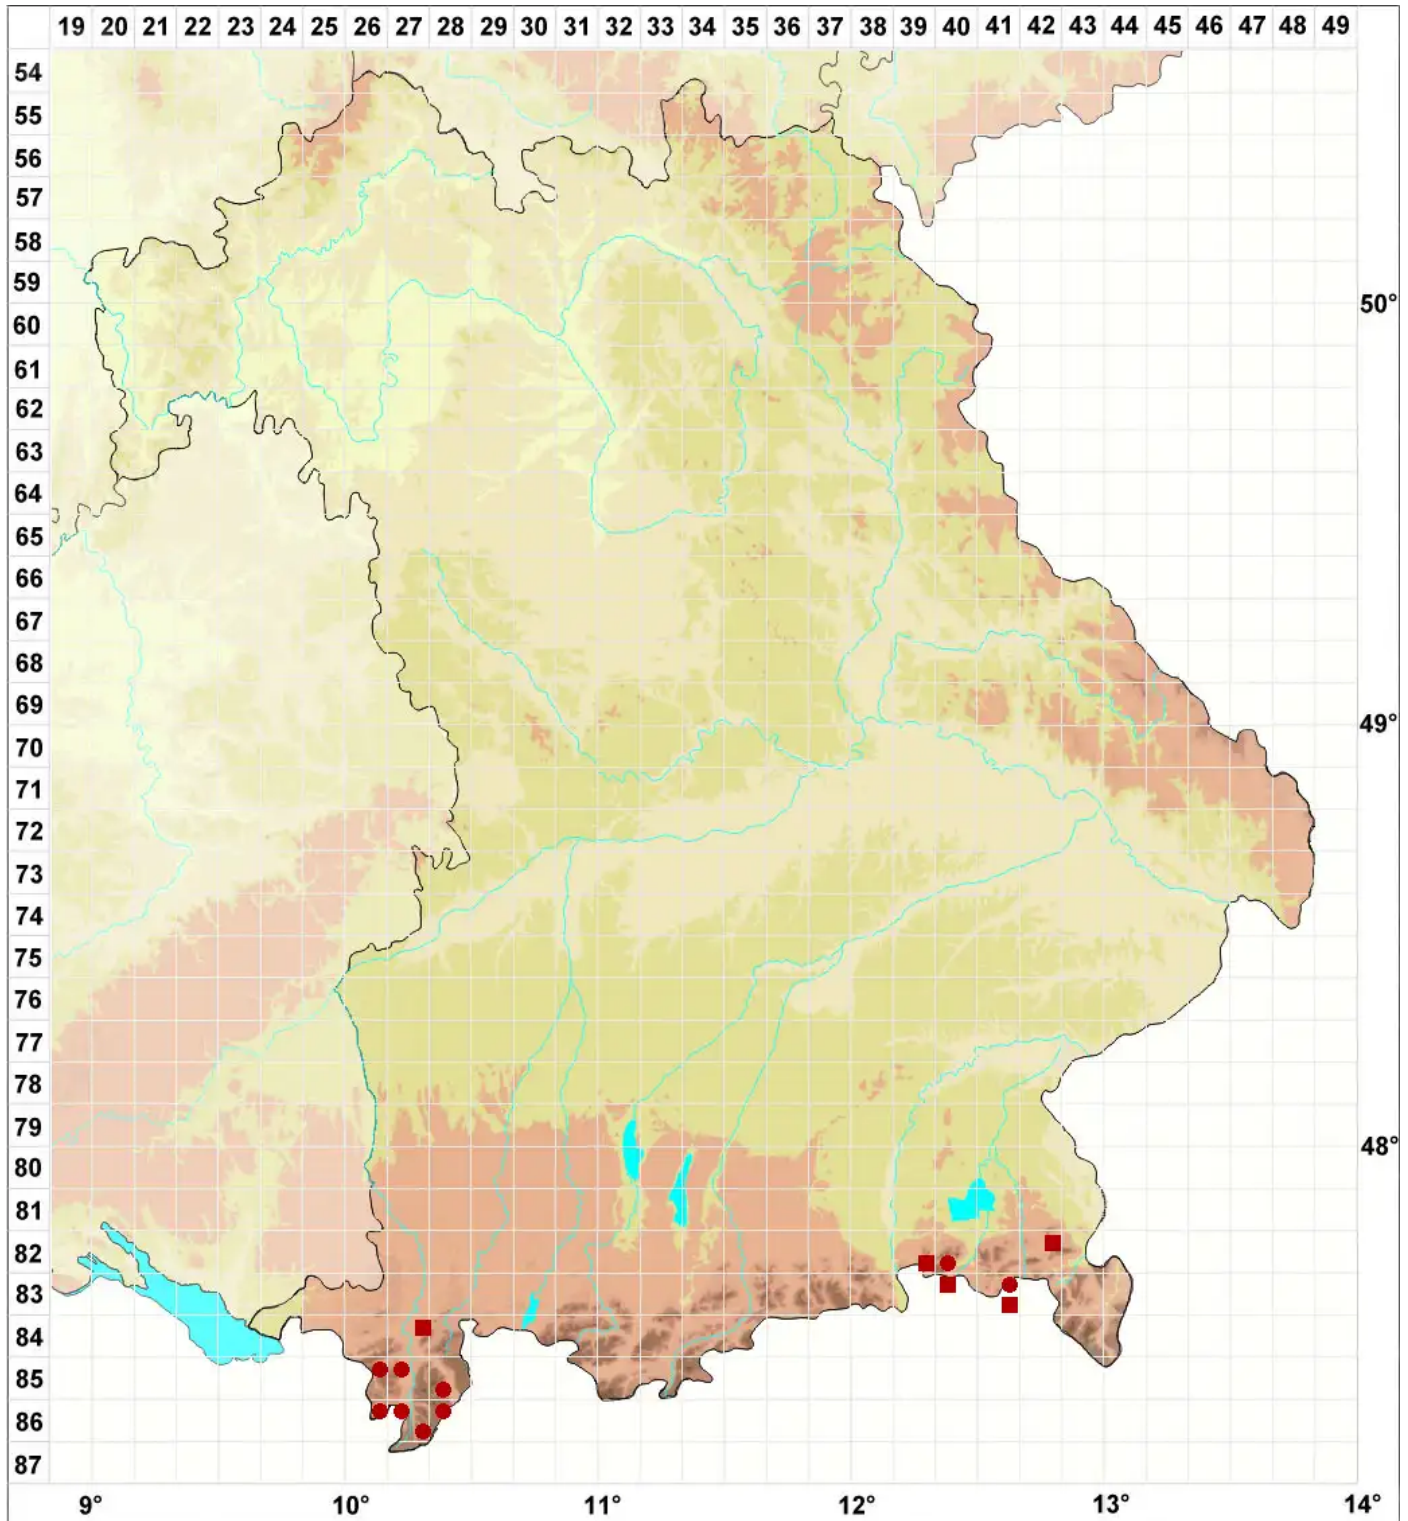

Marsupella funckii (F.Weber & D.Mohr) Dumort. var. funckii

Funcks Geldbeutelmoos, Echtes Funcks Geldbeutelmoos

Legende:

Symbole:

Ausgefülltes Symbol:
Zeitraum von 1980 bis heute (Aktuelle Angabe)

Leeres Symbol:
Zeitraum vor 1980 (Altangabe)

Quadrat: Herbarbeleg