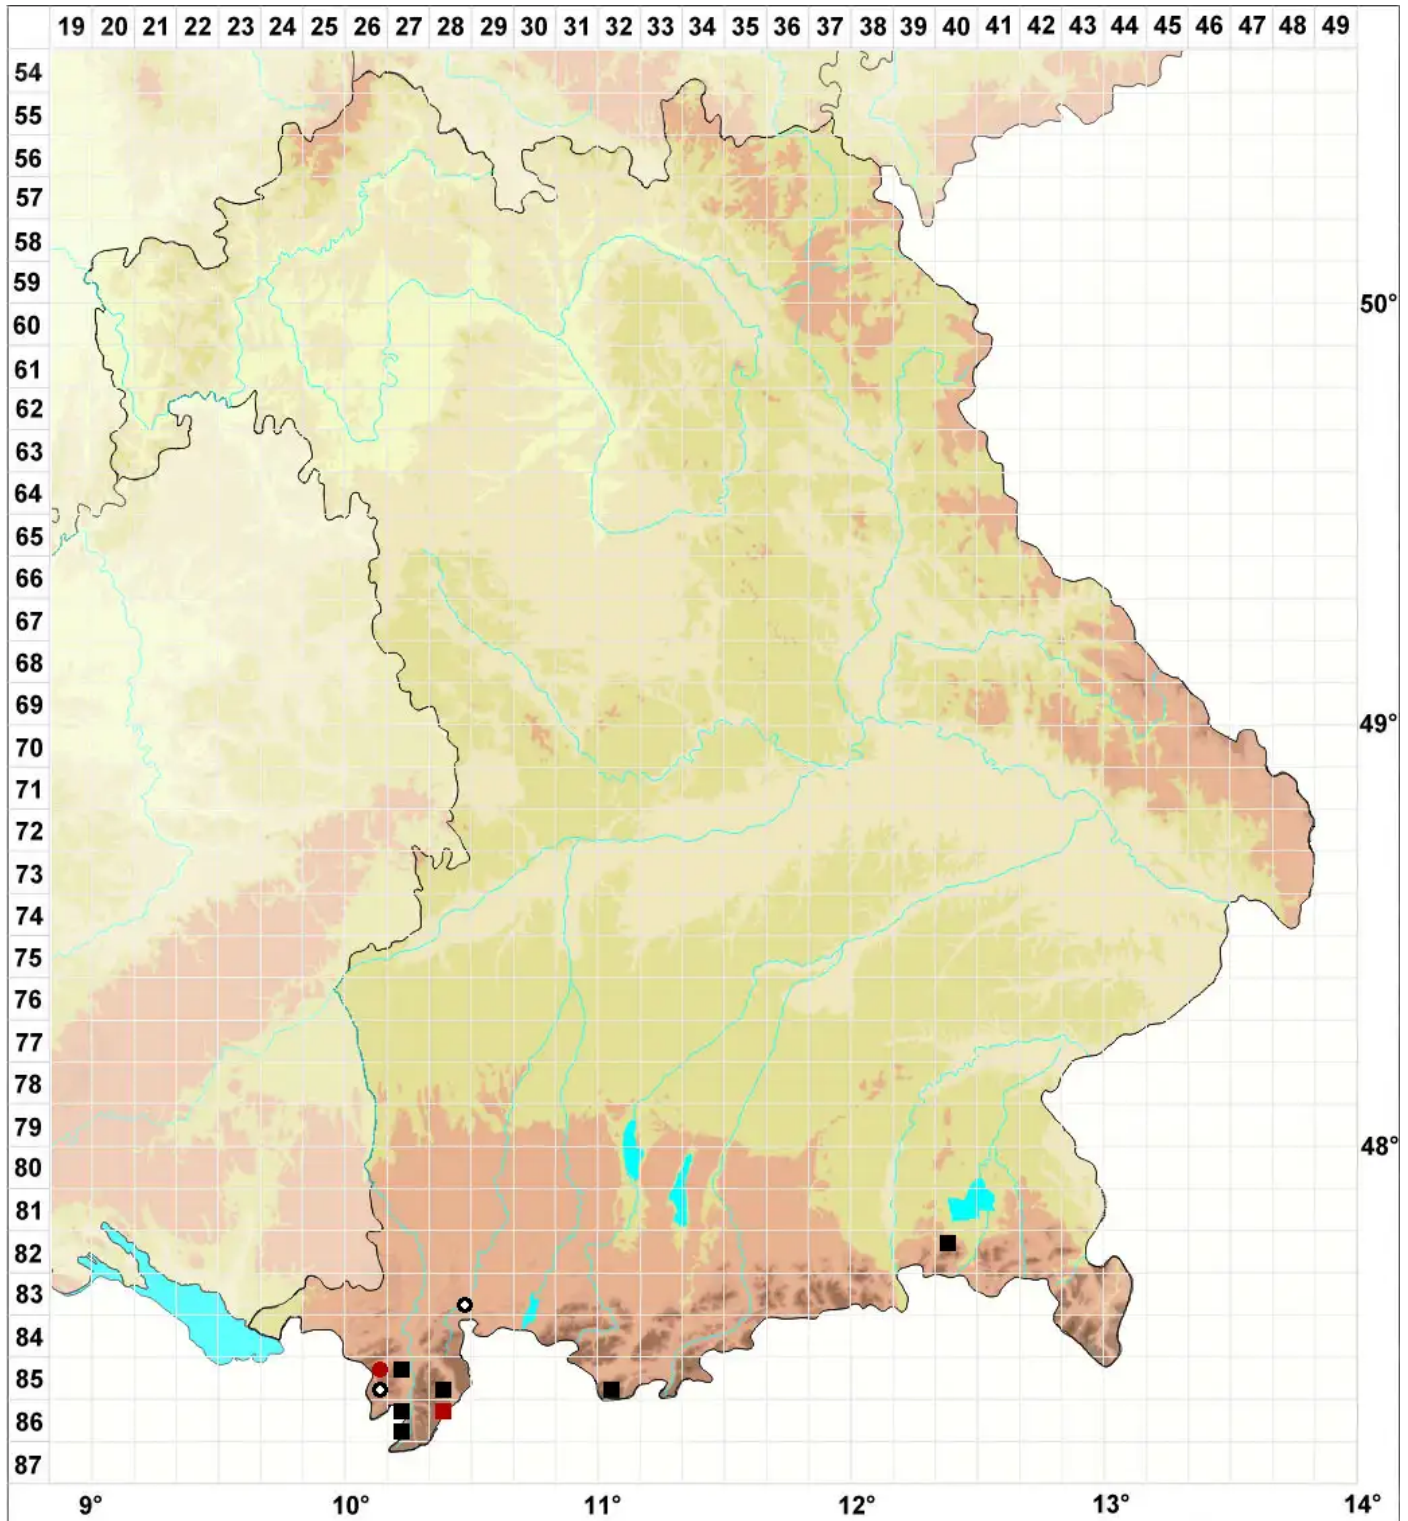

Marsupella funckii var. ramosa (Müll.Frib.) Husn.

Funcks Geldbeutelmoos

Legende:

- Symbole:**
- Ausgefülltes Symbol:
Zeitraum von 1980 bis heute (Aktuelle Angabe)
 - Leeres Symbol:
Zeitraum vor 1980 (Altangabe)
 - Quadrat: Herbarbeleg