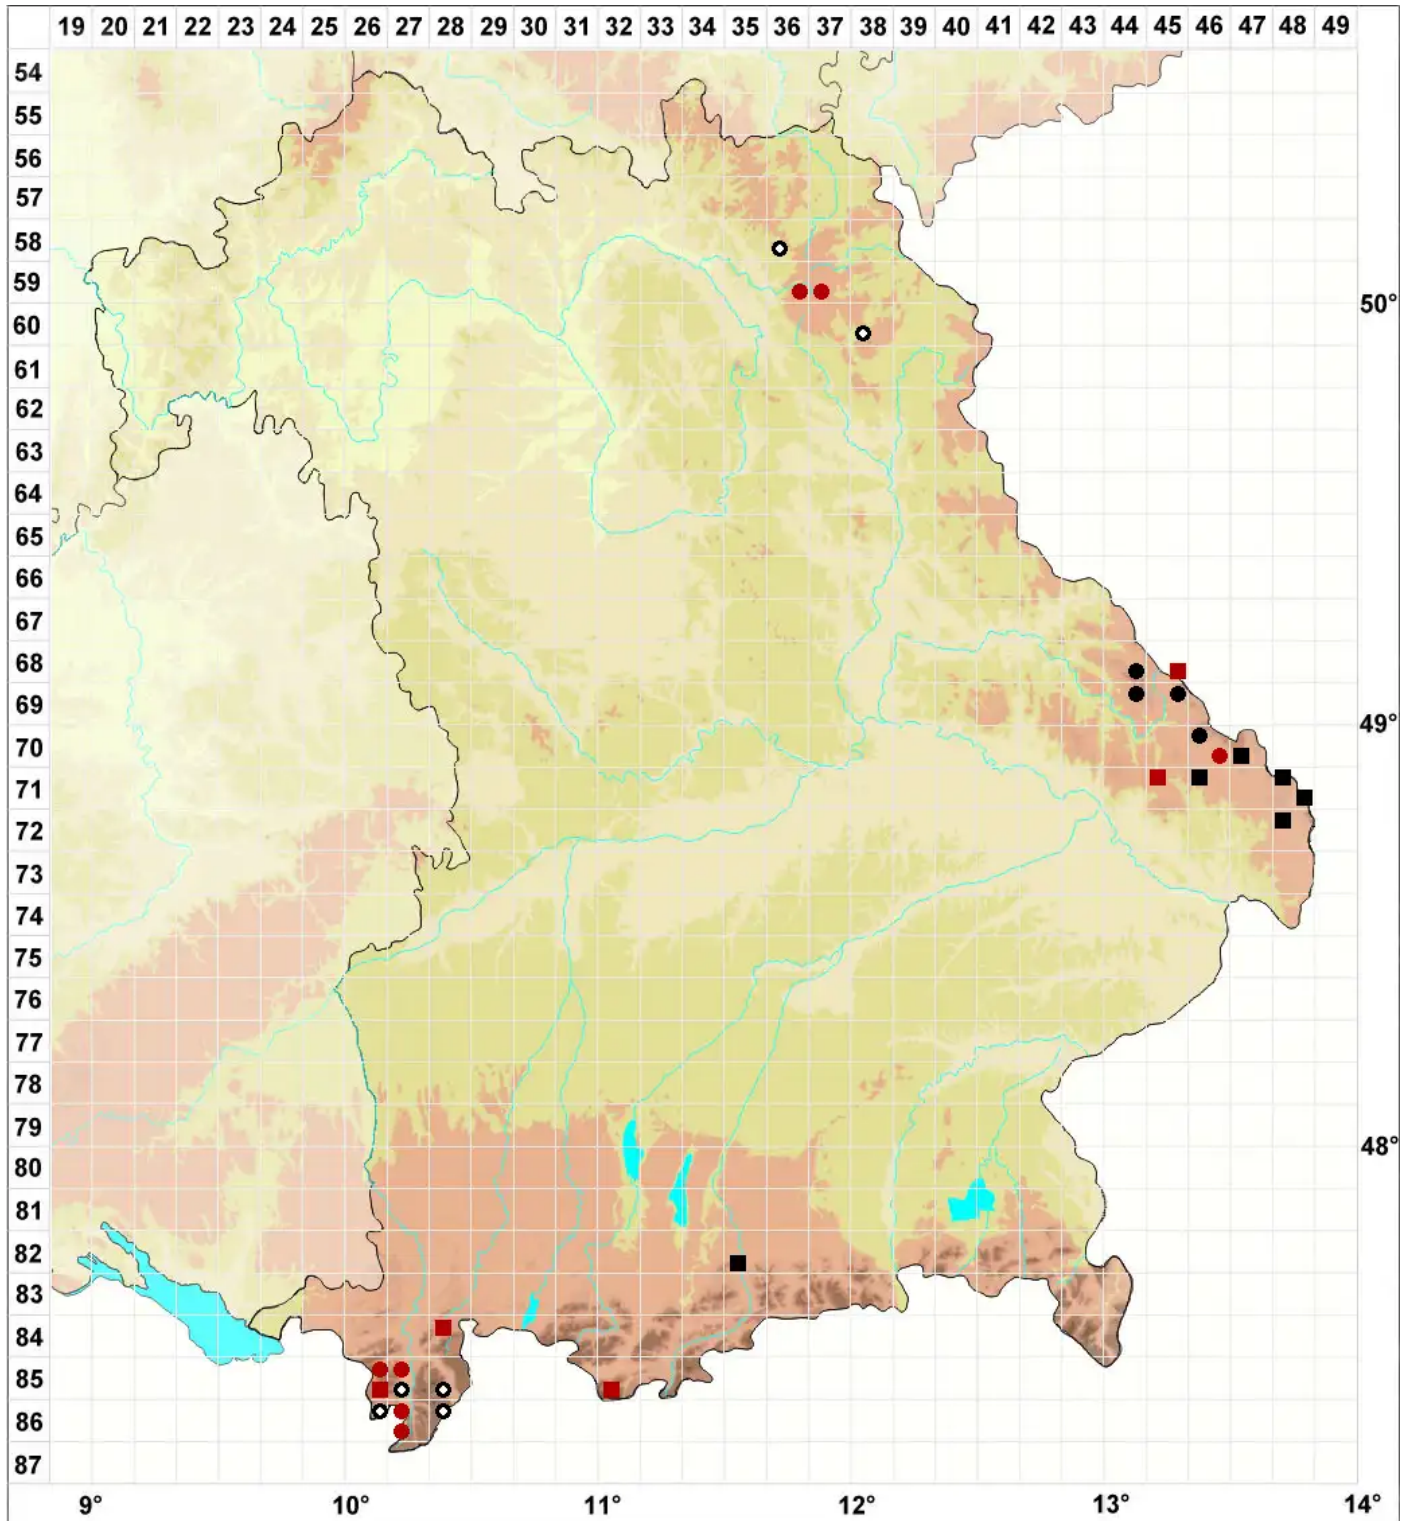

Marsupella sprucei (Limpr.) Bernet

Zwerg-Geldbeutelmoos, Spruces Geldbeutelmoos

Legende:

- Symbole:**
- Ausgefülltes Symbol:
Zeitraum von 1980 bis heute (Aktuelle Angabe)
 - Leeres Symbol:
Zeitraum vor 1980 (Altangabe)
 - Quadrat: Herbarbeleg