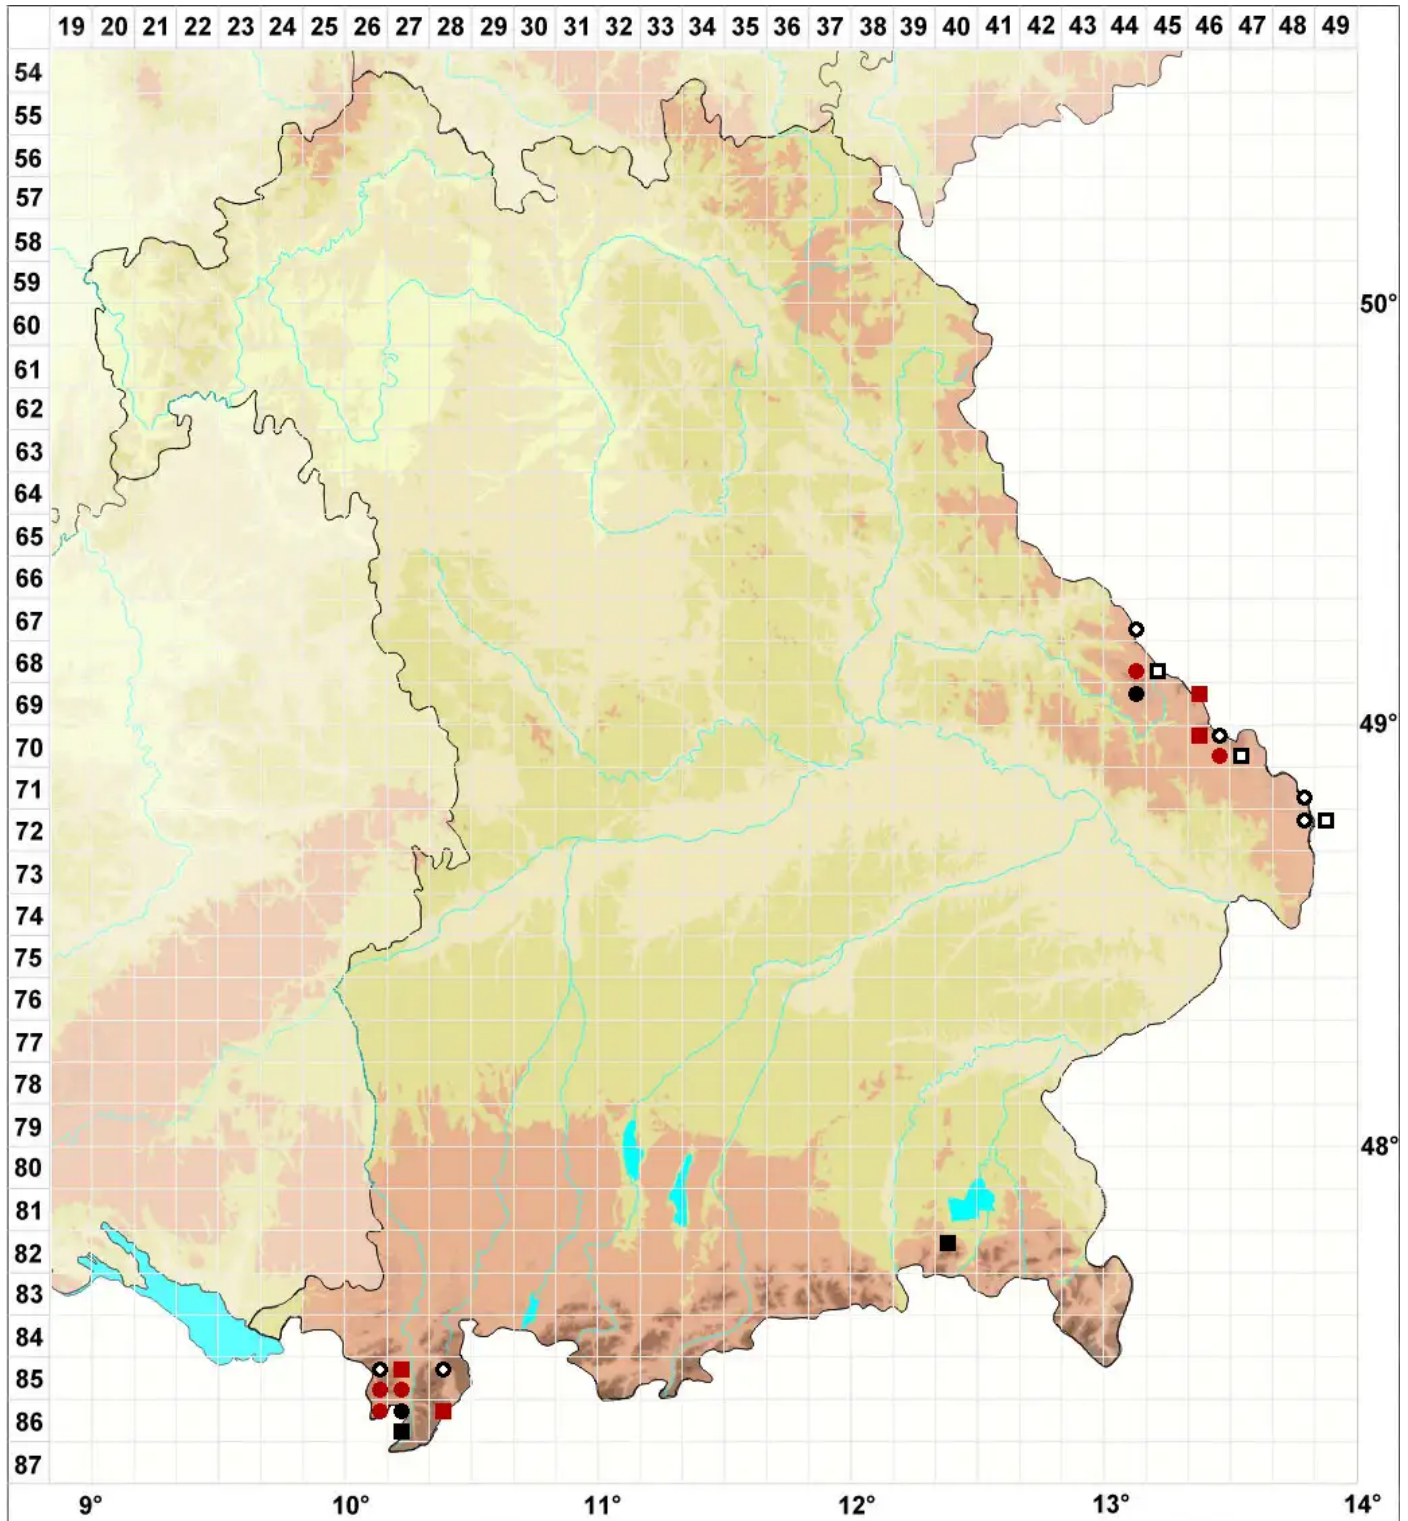

# Marsupella sphacelata (Giesecke ex Lindenb.) Dumort.

Brandfleckiges Geldbeutelmoos

Legende:

- Symbole:**
- Ausgefülltes Symbol:  
Zeitraum von 1980 bis heute (Aktuelle Angabe)
  - Leeres Symbol:  
Zeitraum vor 1980 (Altangabe)
  - Quadrat: Herbarbeleg