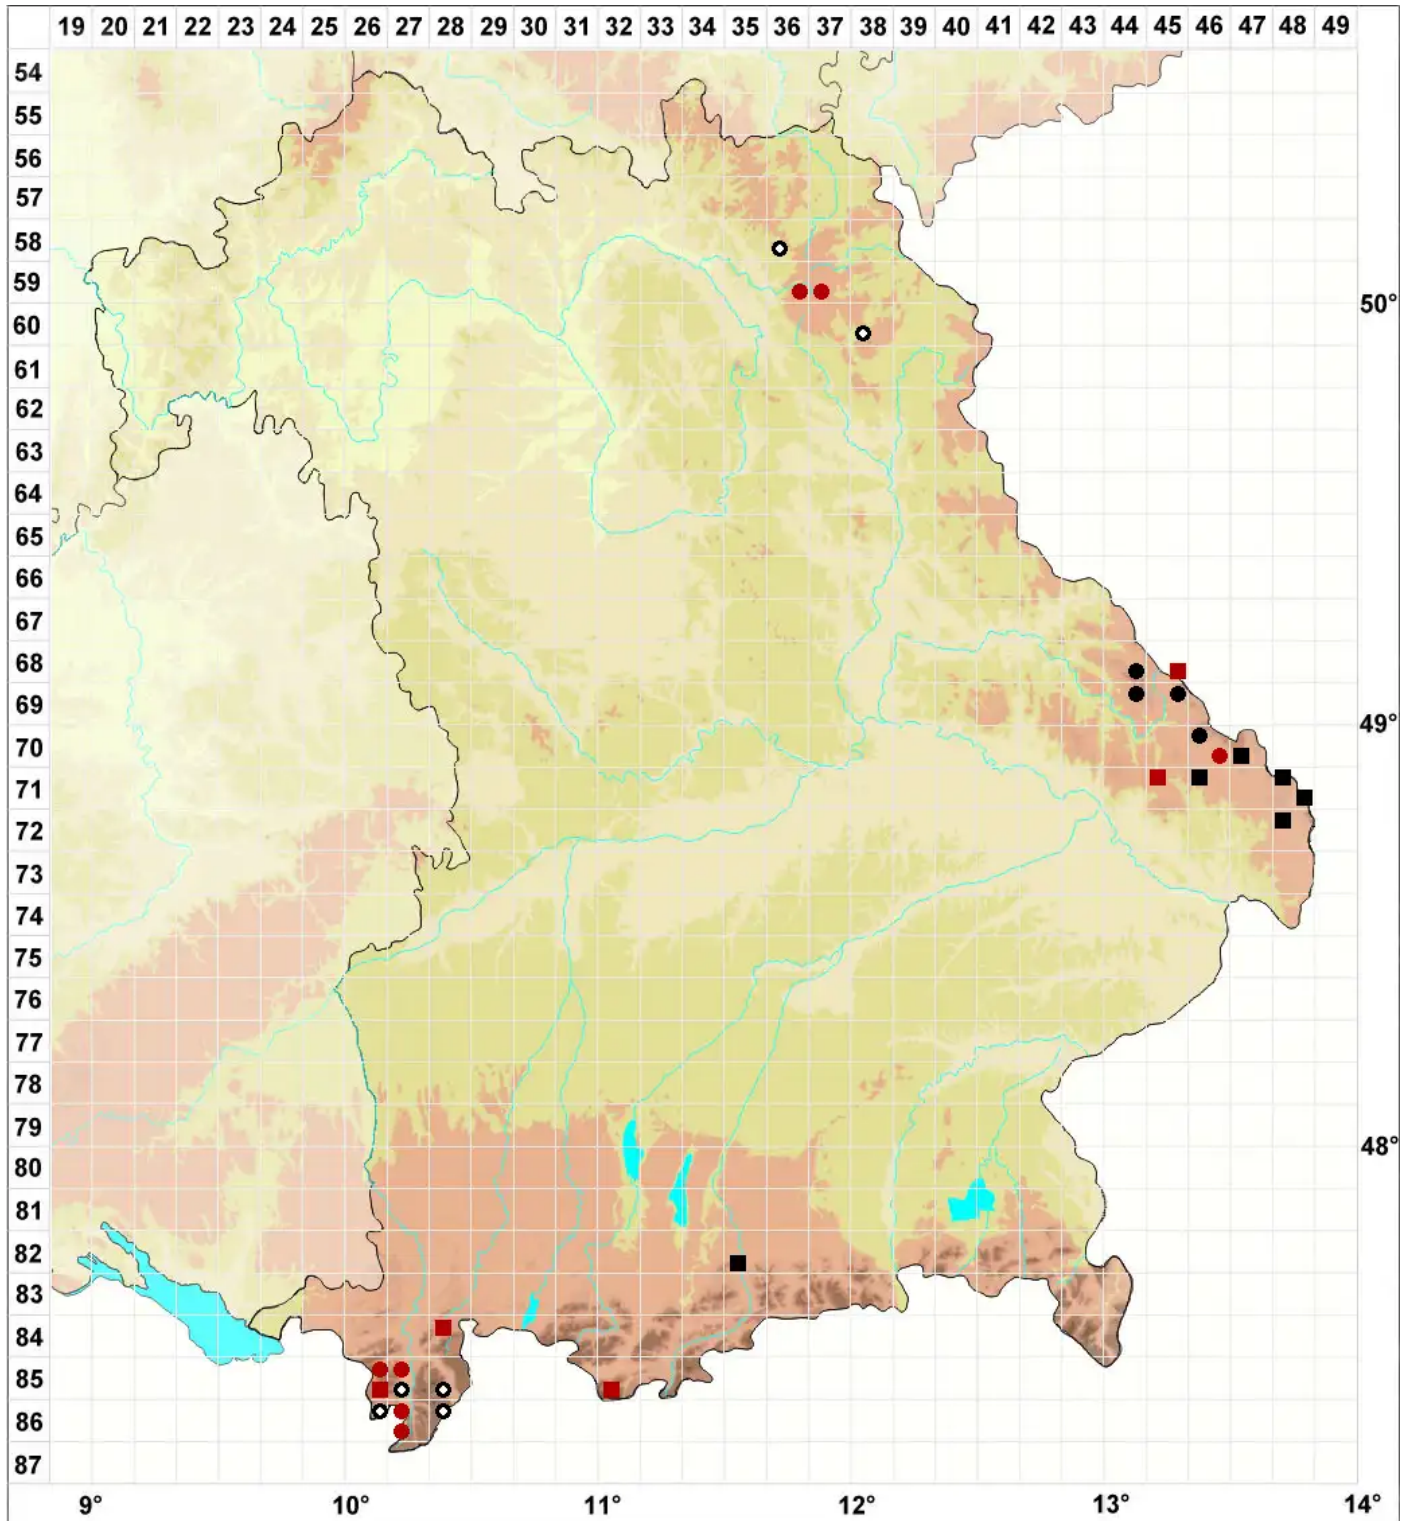

Marsupella sprucei (Limpr.) Bernet

Zwerg-Geldbeutelmoos, Spruces Geldbeutelmoos

Legende:

Symbole:

Ausgefülltes Symbol:
Zeitraum von 1980 bis heute (Aktuelle Angabe)

Leeres Symbol:
Zeitraum vor 1980 (Altangabe)

Quadrat: Herbarbeleg