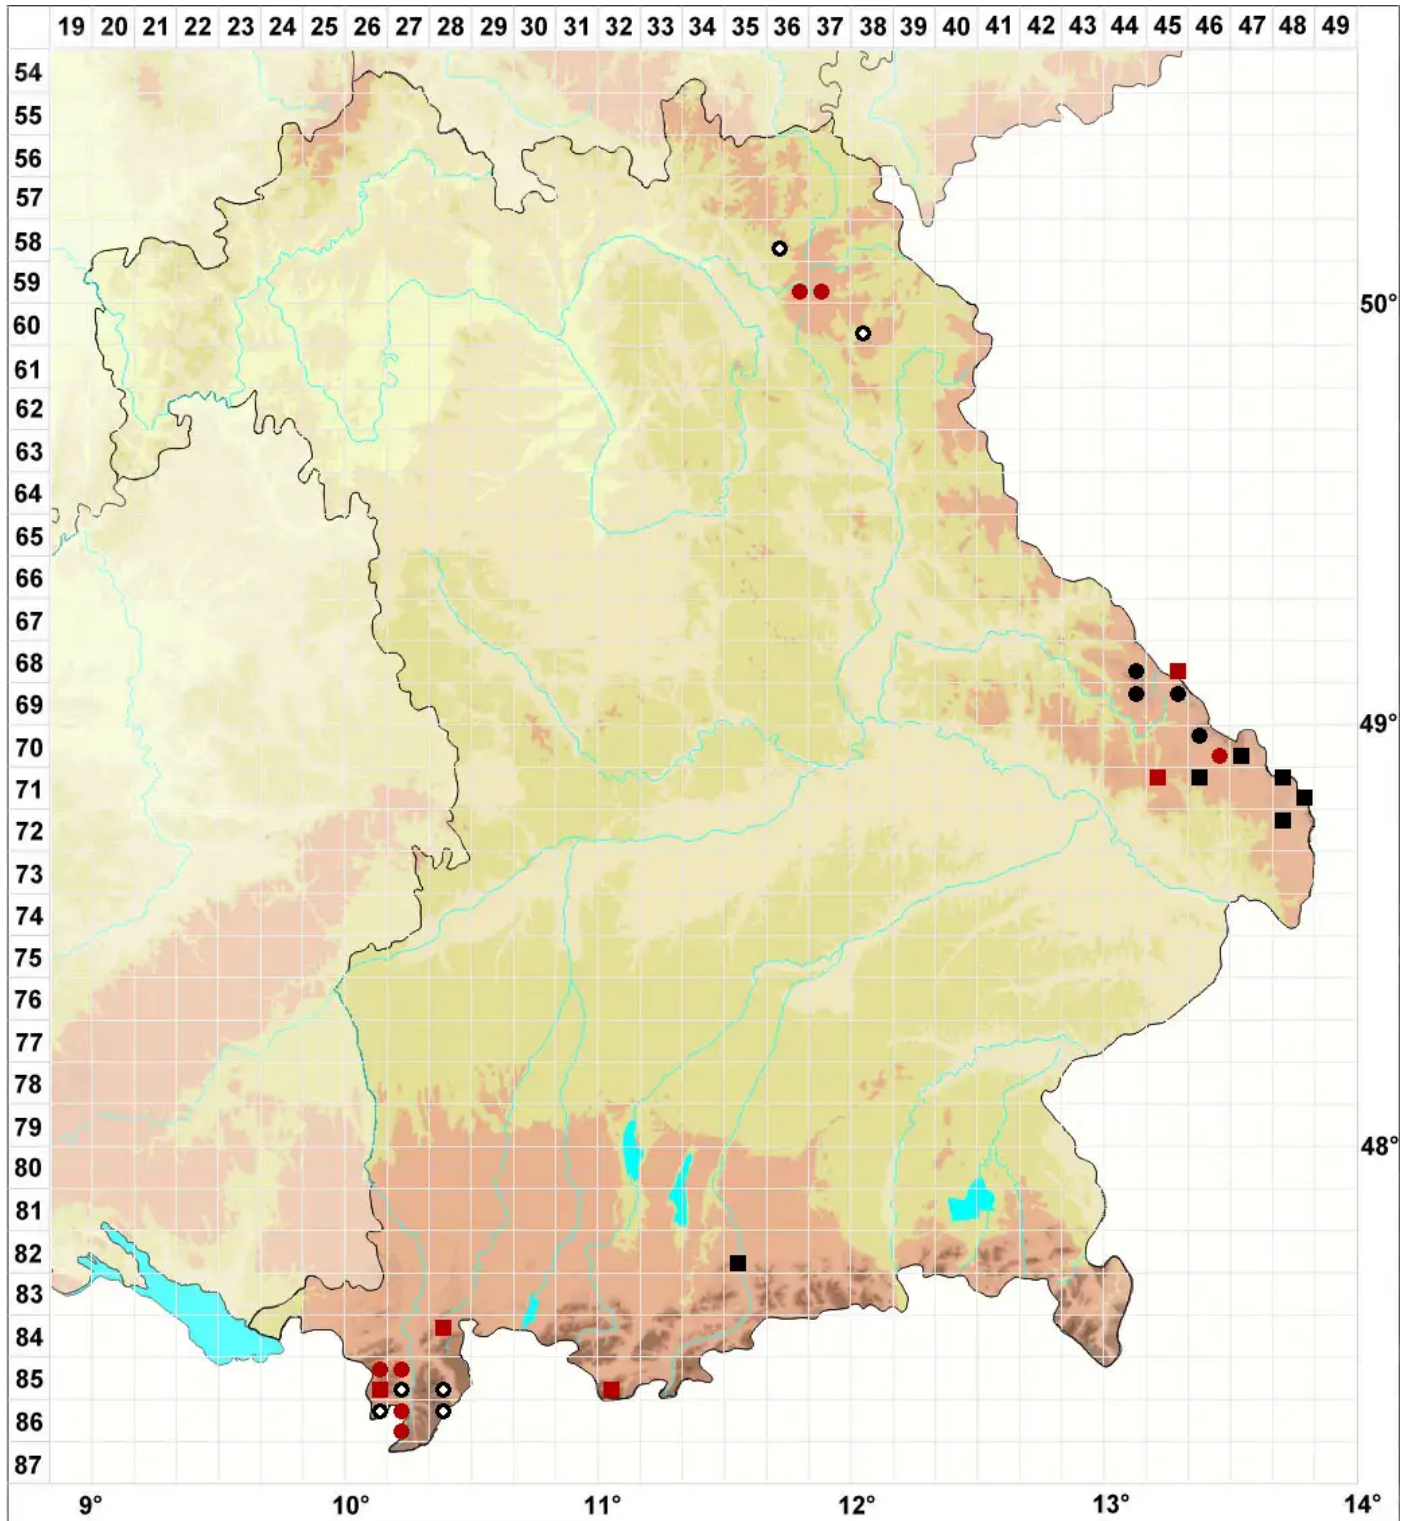

Marsupella sprucei (Limpr.) Bernet

Zwerg-Geldbeutelmoos, Spruces Geldbeutelmoos

Legende:

Symbole:
Ausgefülltes Symbol:
Zeitraum von 1980 bis heute (Aktuelle Angabe)
Leeres Symbol:
Zeitraum vor 1980 (Altangabe)
Quadrat: Herbarbeleg