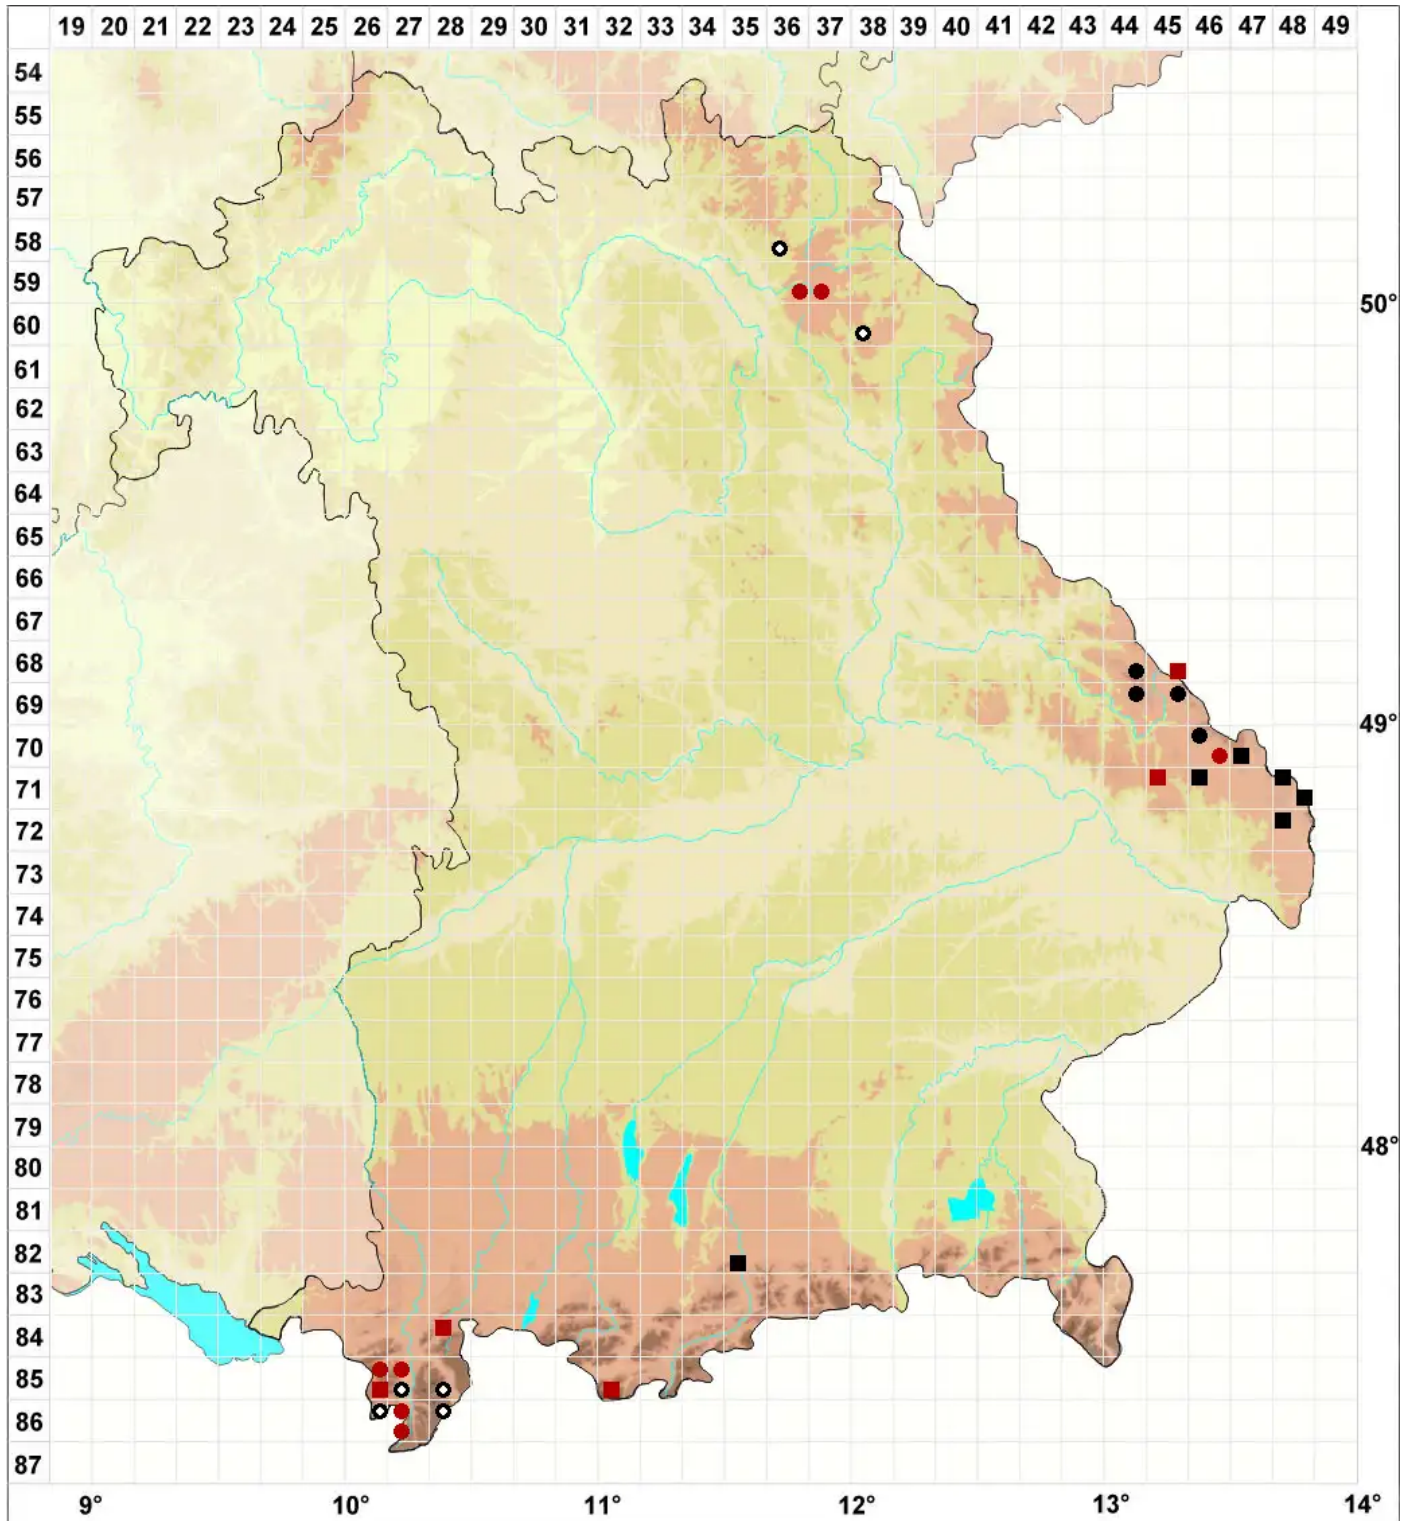

# Marsupella sprucei (Limpr.) Bernet

Zwerg-Geldbeutelmoos, Spruces Geldbeutelmoos

Legende:

**Symbole:**  
Ausgefülltes Symbol:  
Zeitraum von 1980 bis heute (Aktuelle Angabe)  
Leeres Symbol:  
Zeitraum vor 1980 (Altangabe)  
Quadrat: Herbarbeleg