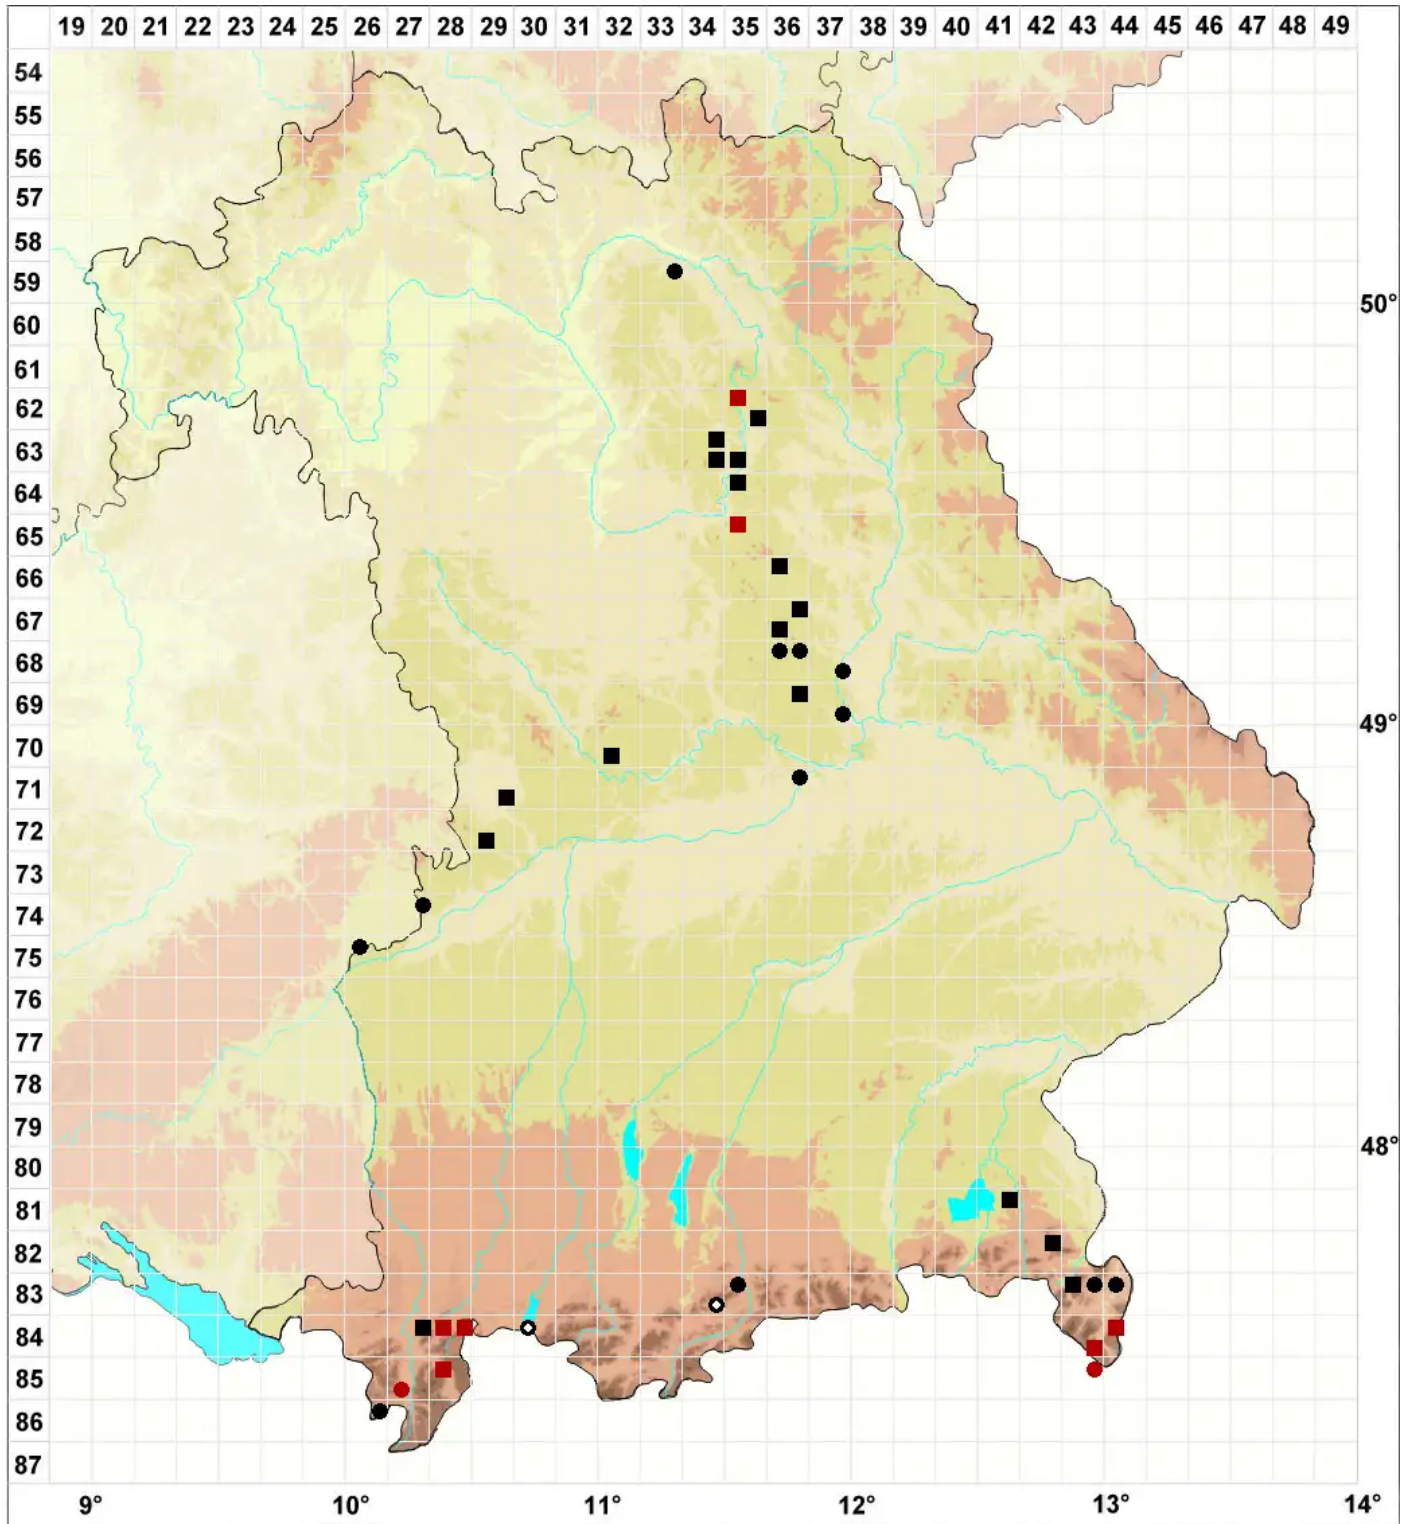

# Scapania calcicola (Arnell & J.Perss.) Ingham

## Kalk-Spatenmoos

Legende:

- Symbole:**
- Ausgefülltes Symbol:  
Zeitraum von 1980 bis heute (Aktuelle Angabe)
  - Leeres Symbol:  
Zeitraum vor 1980 (Altangabe)
  - Quadrat: Herbarbeleg