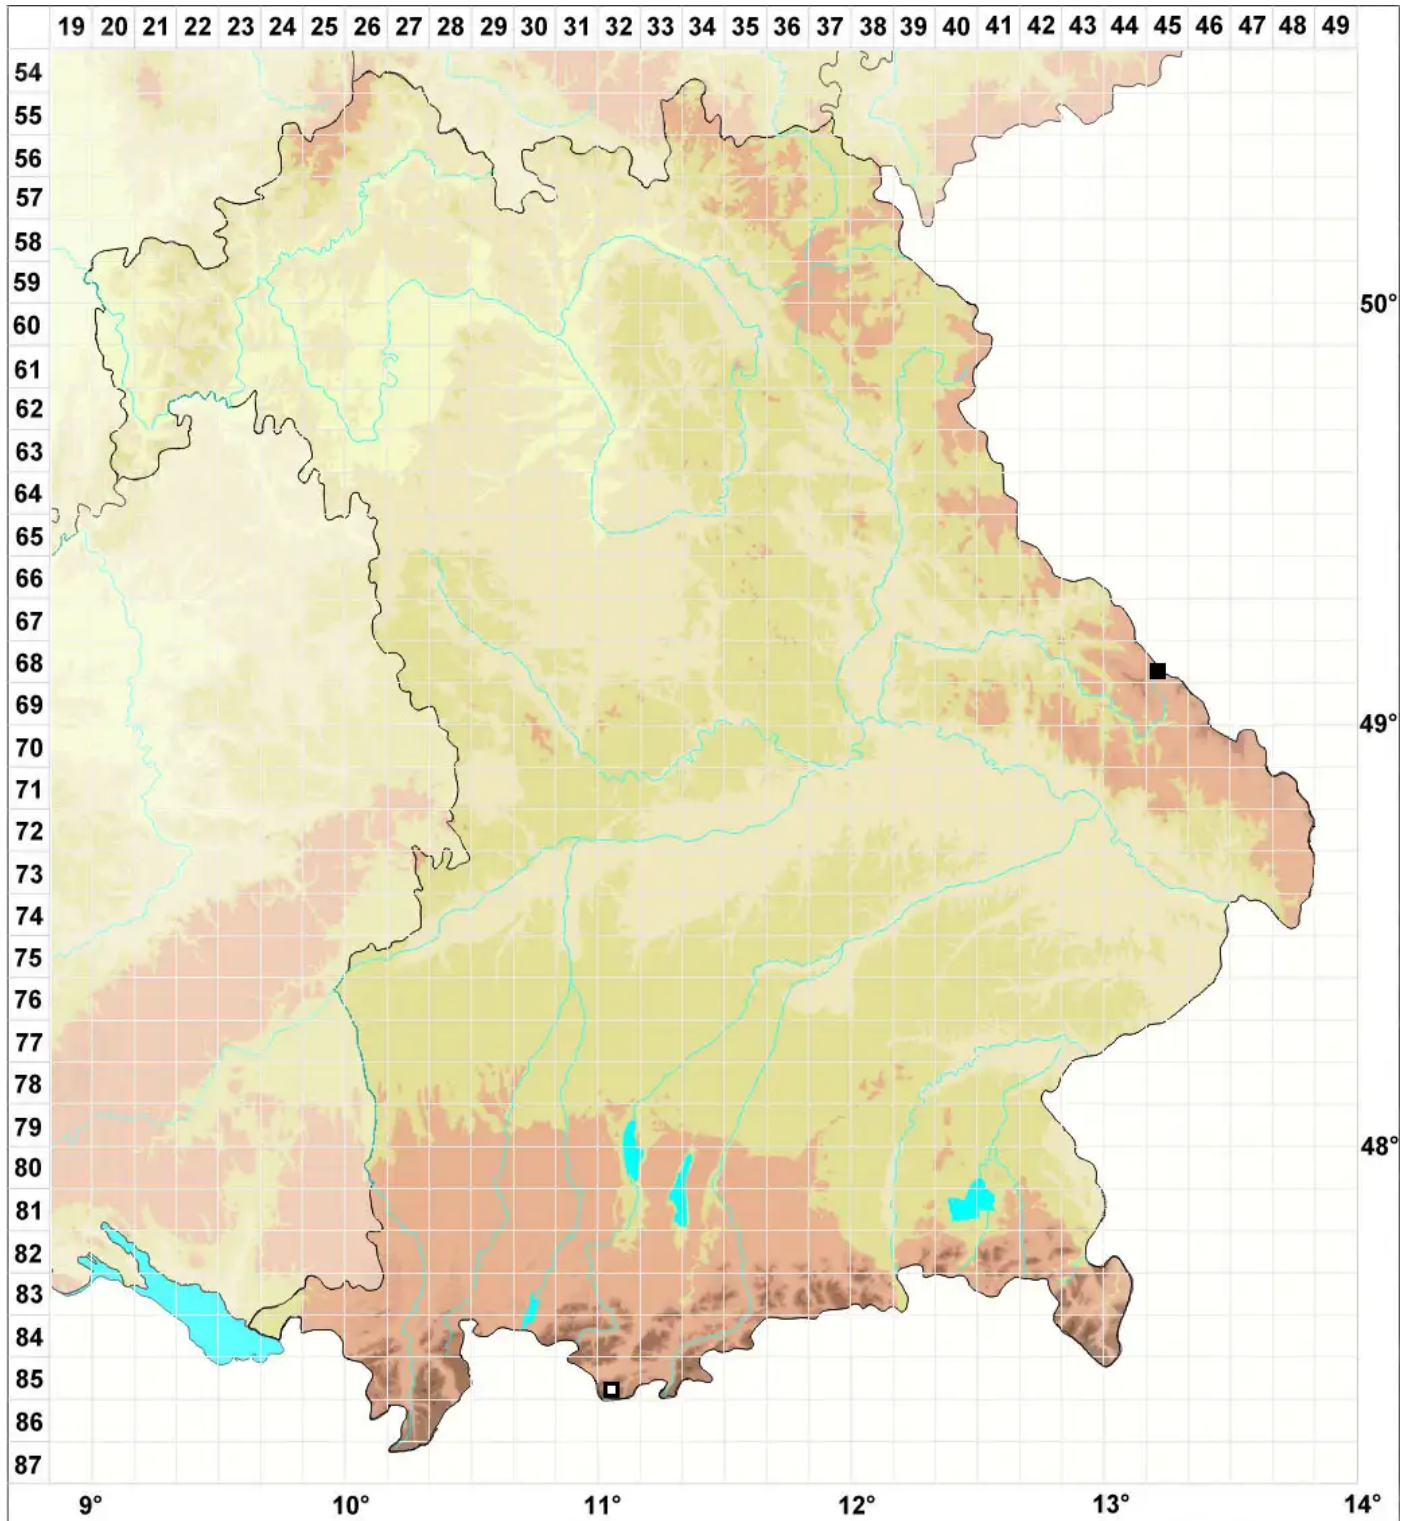

Scapania obscura (Arnell & C.E.O.Jensen) Schiffn.

Verstecktes Spatenmoos

Legende:

- Symbole:**
- Ausgefülltes Symbol:
Zeitraum von 1980 bis heute (Aktuelle Angabe)
 - Leeres Symbol:
Zeitraum vor 1980 (Altangabe)
 - Quadrat: Herbarbeleg