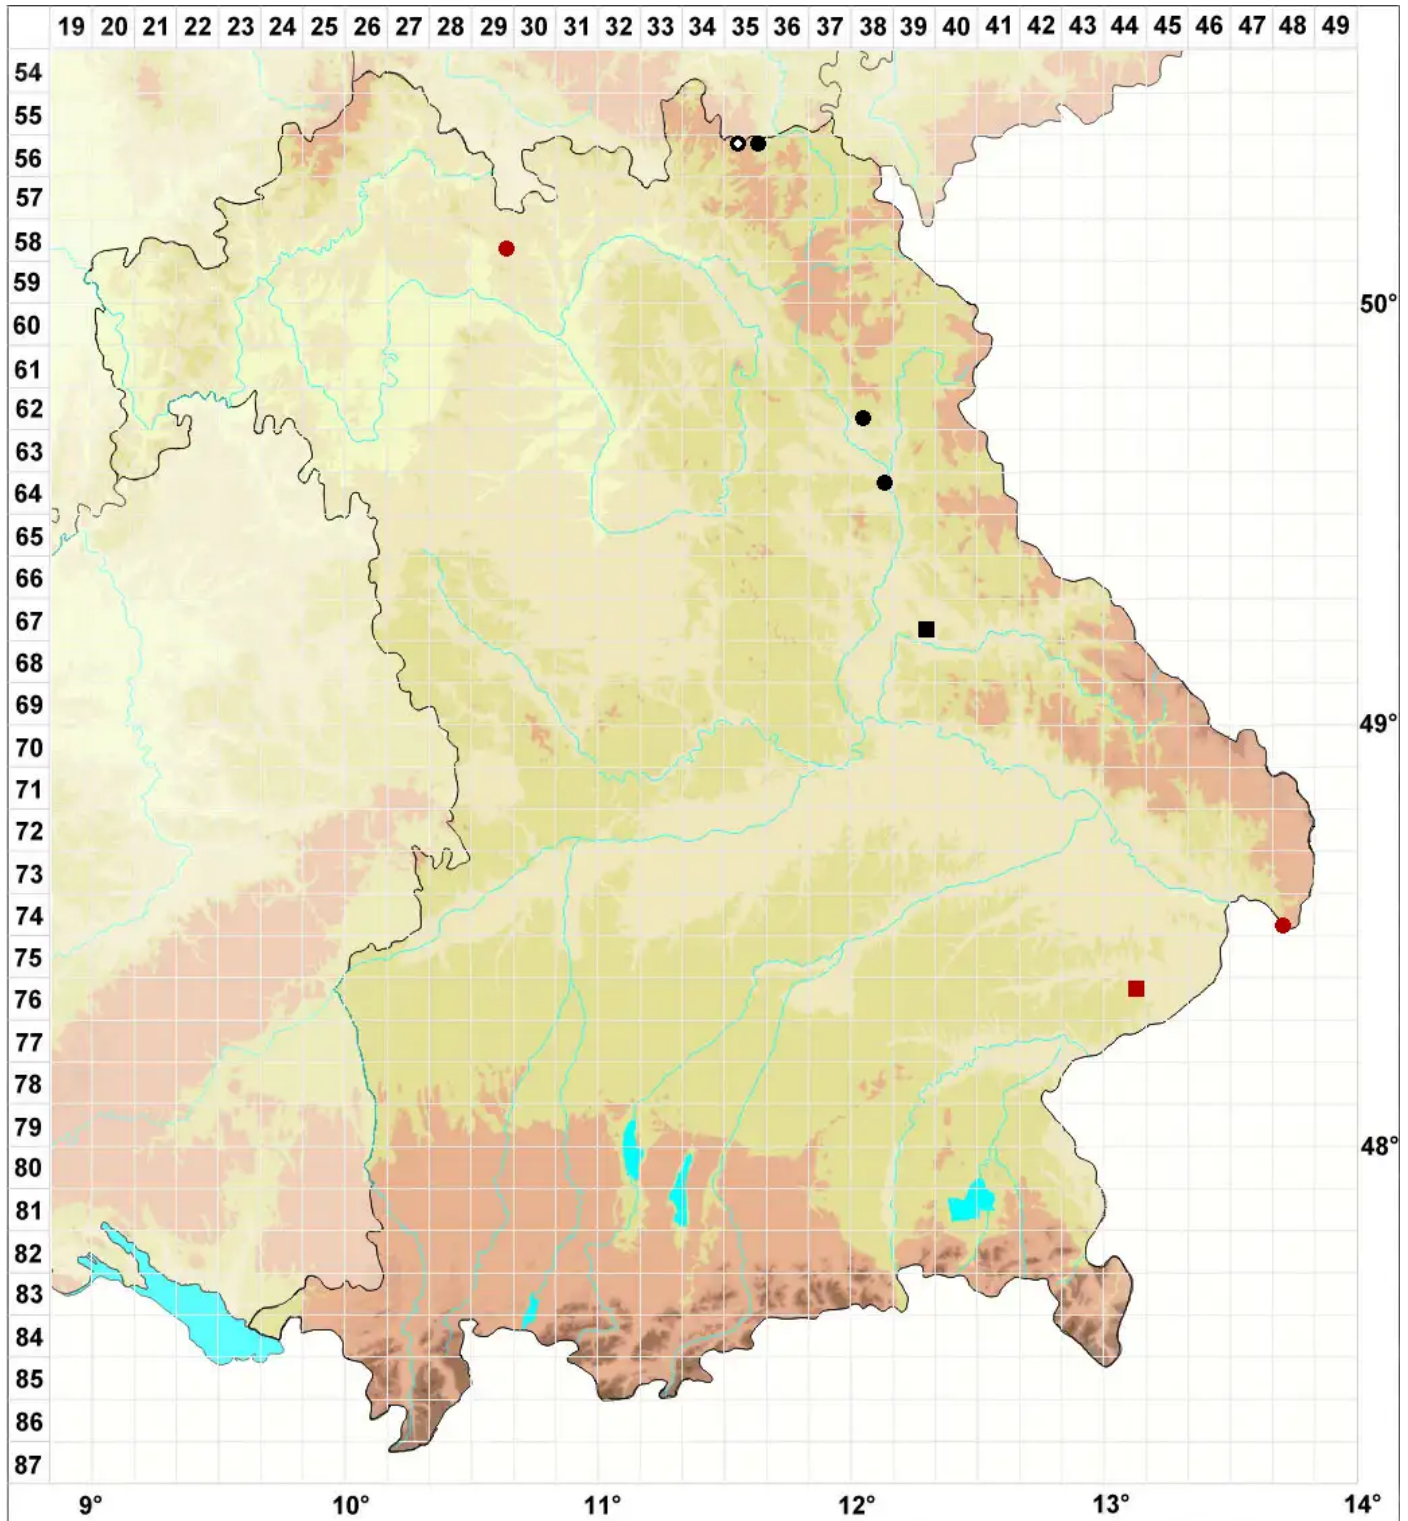

Heterogemma capitata (Hook.) Konstant. & Vilnet

Echtes Kopfspitzmoos

Legende:

Symbole:

Ausgefülltes Symbol:
Zeitraum von 1980 bis heute (Aktuelle Angabe)

Leeres Symbol:
Zeitraum vor 1980 (Altangabe)

Quadrat: Herbarbeleg