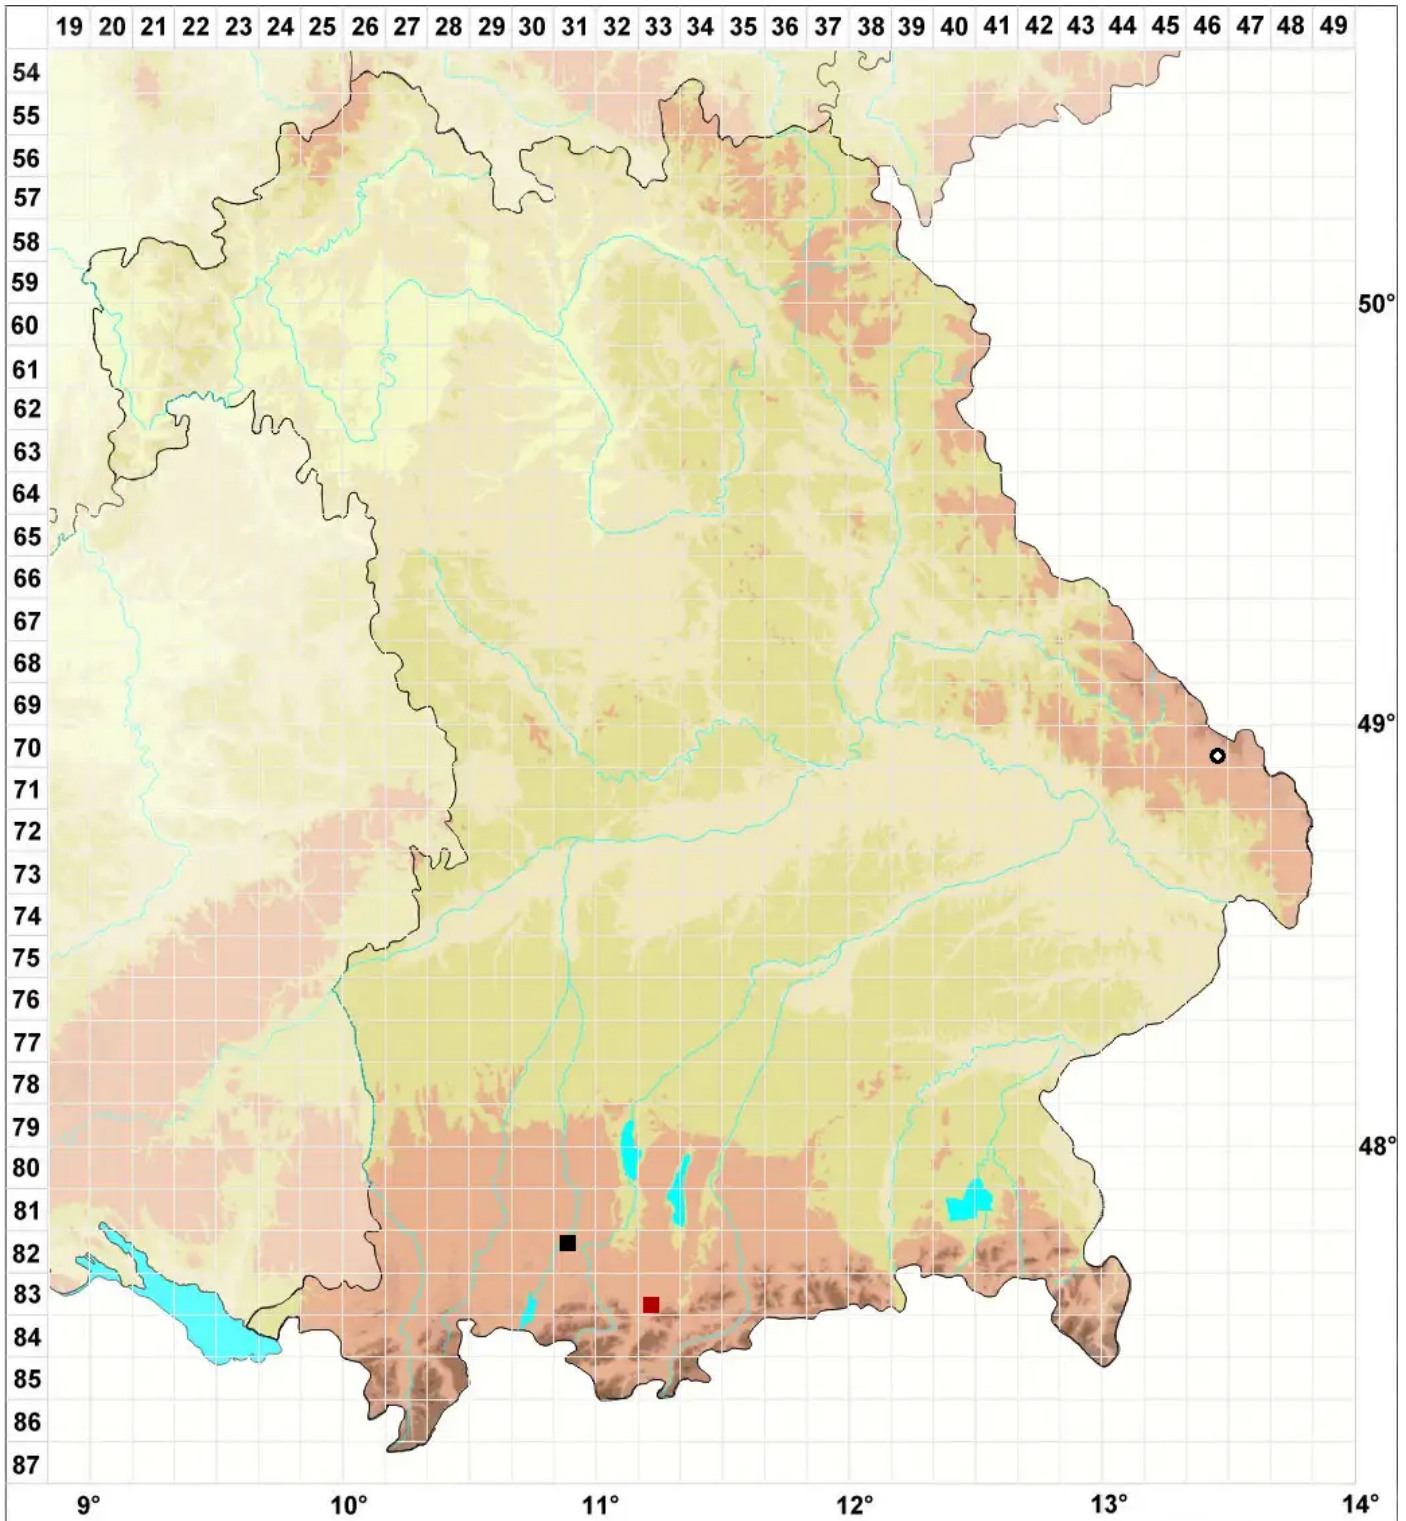

Heterogemma laxa (Lindb.) Konstant. & Vilnet

Moor-Kopfspitzmoos

Legende:

Symbole:

Ausgefülltes Symbol:
Zeitraum von 1980 bis heute (Aktuelle Angabe)

Leeres Symbol:
Zeitraum vor 1980 (Altangabe)

Quadrat: Herbarbeleg