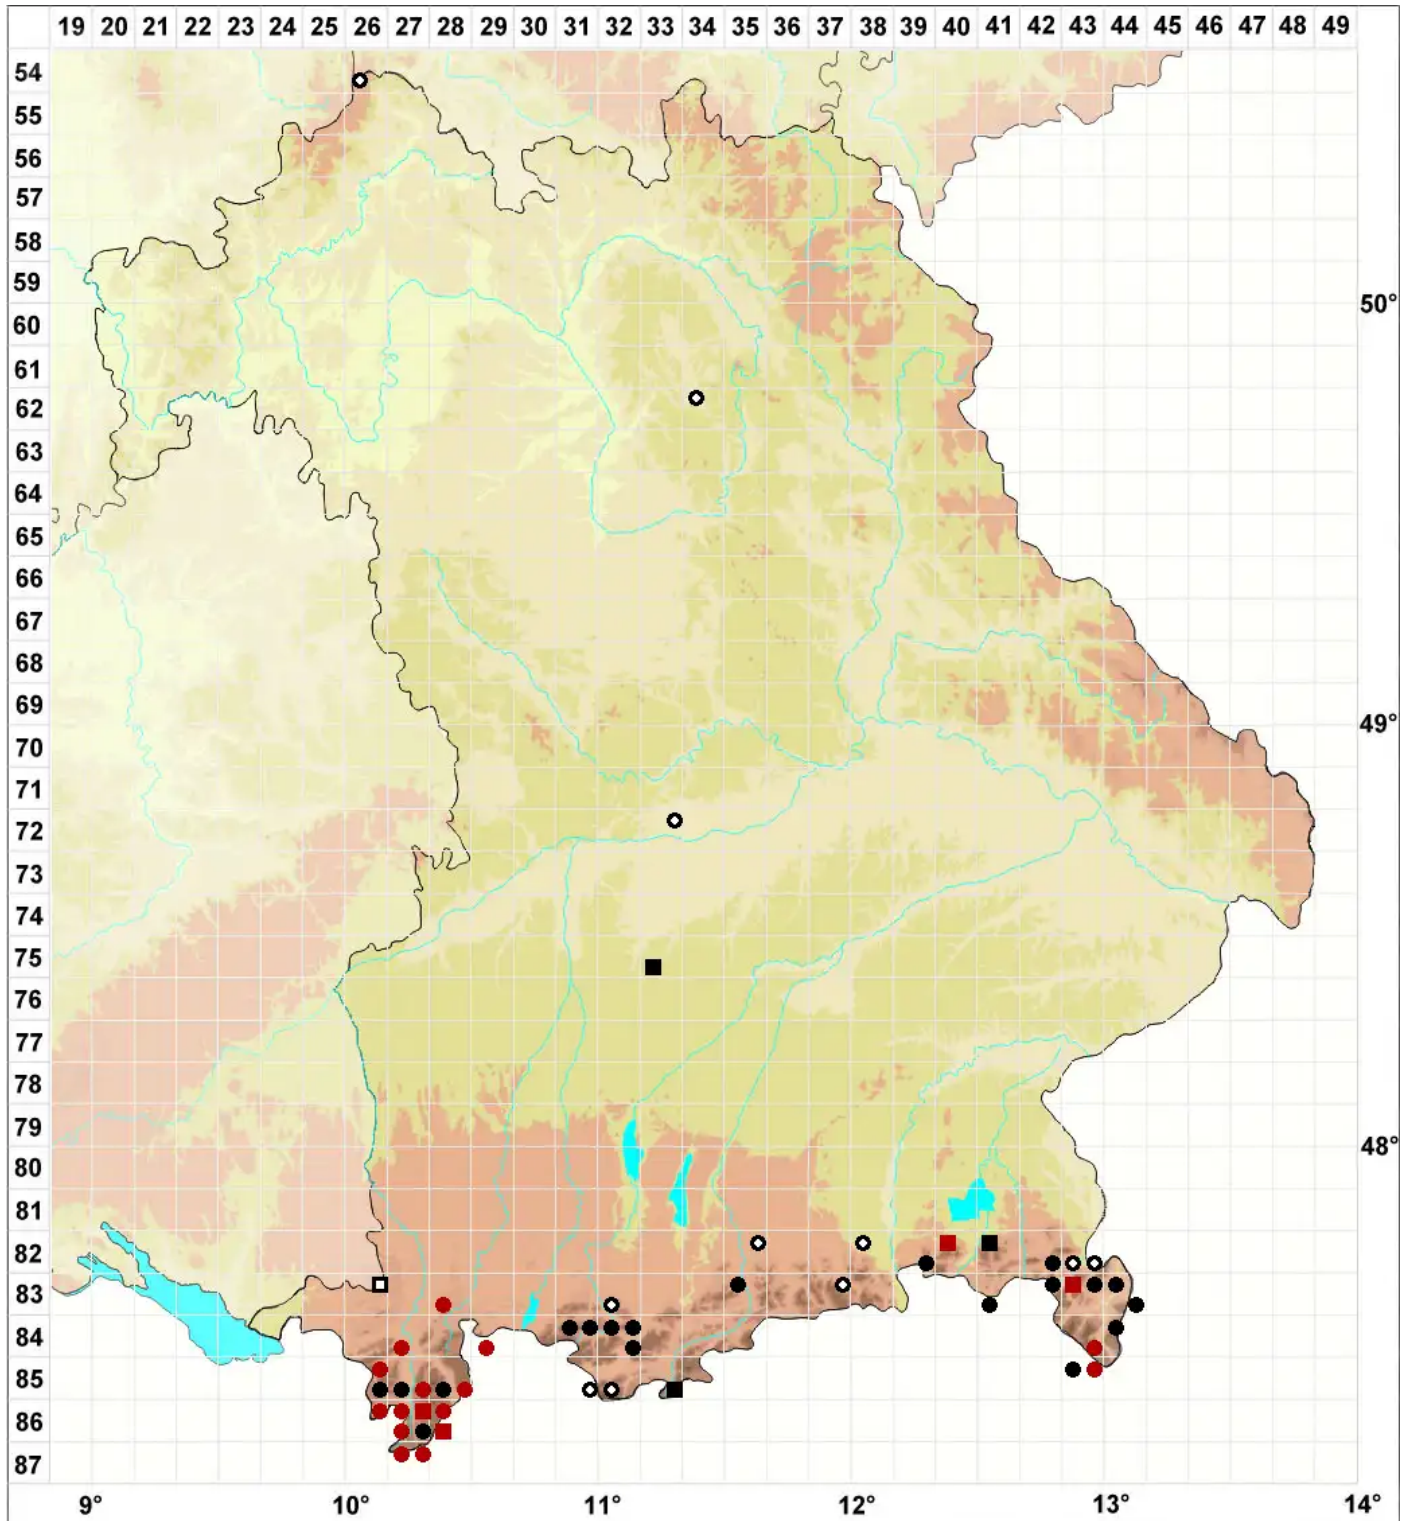

# Amblyodon dealbatus (Hedw.) P. Beauv.

Bleichgrünes Stumpfzahnmoos

Legende:

- Symbole:**
- Ausgefülltes Symbol:  
Zeitraum von 1980 bis heute (Aktuelle Angabe)
  - Leeres Symbol:  
Zeitraum vor 1980 (Altangabe)
  - Quadrat: Herbarbeleg