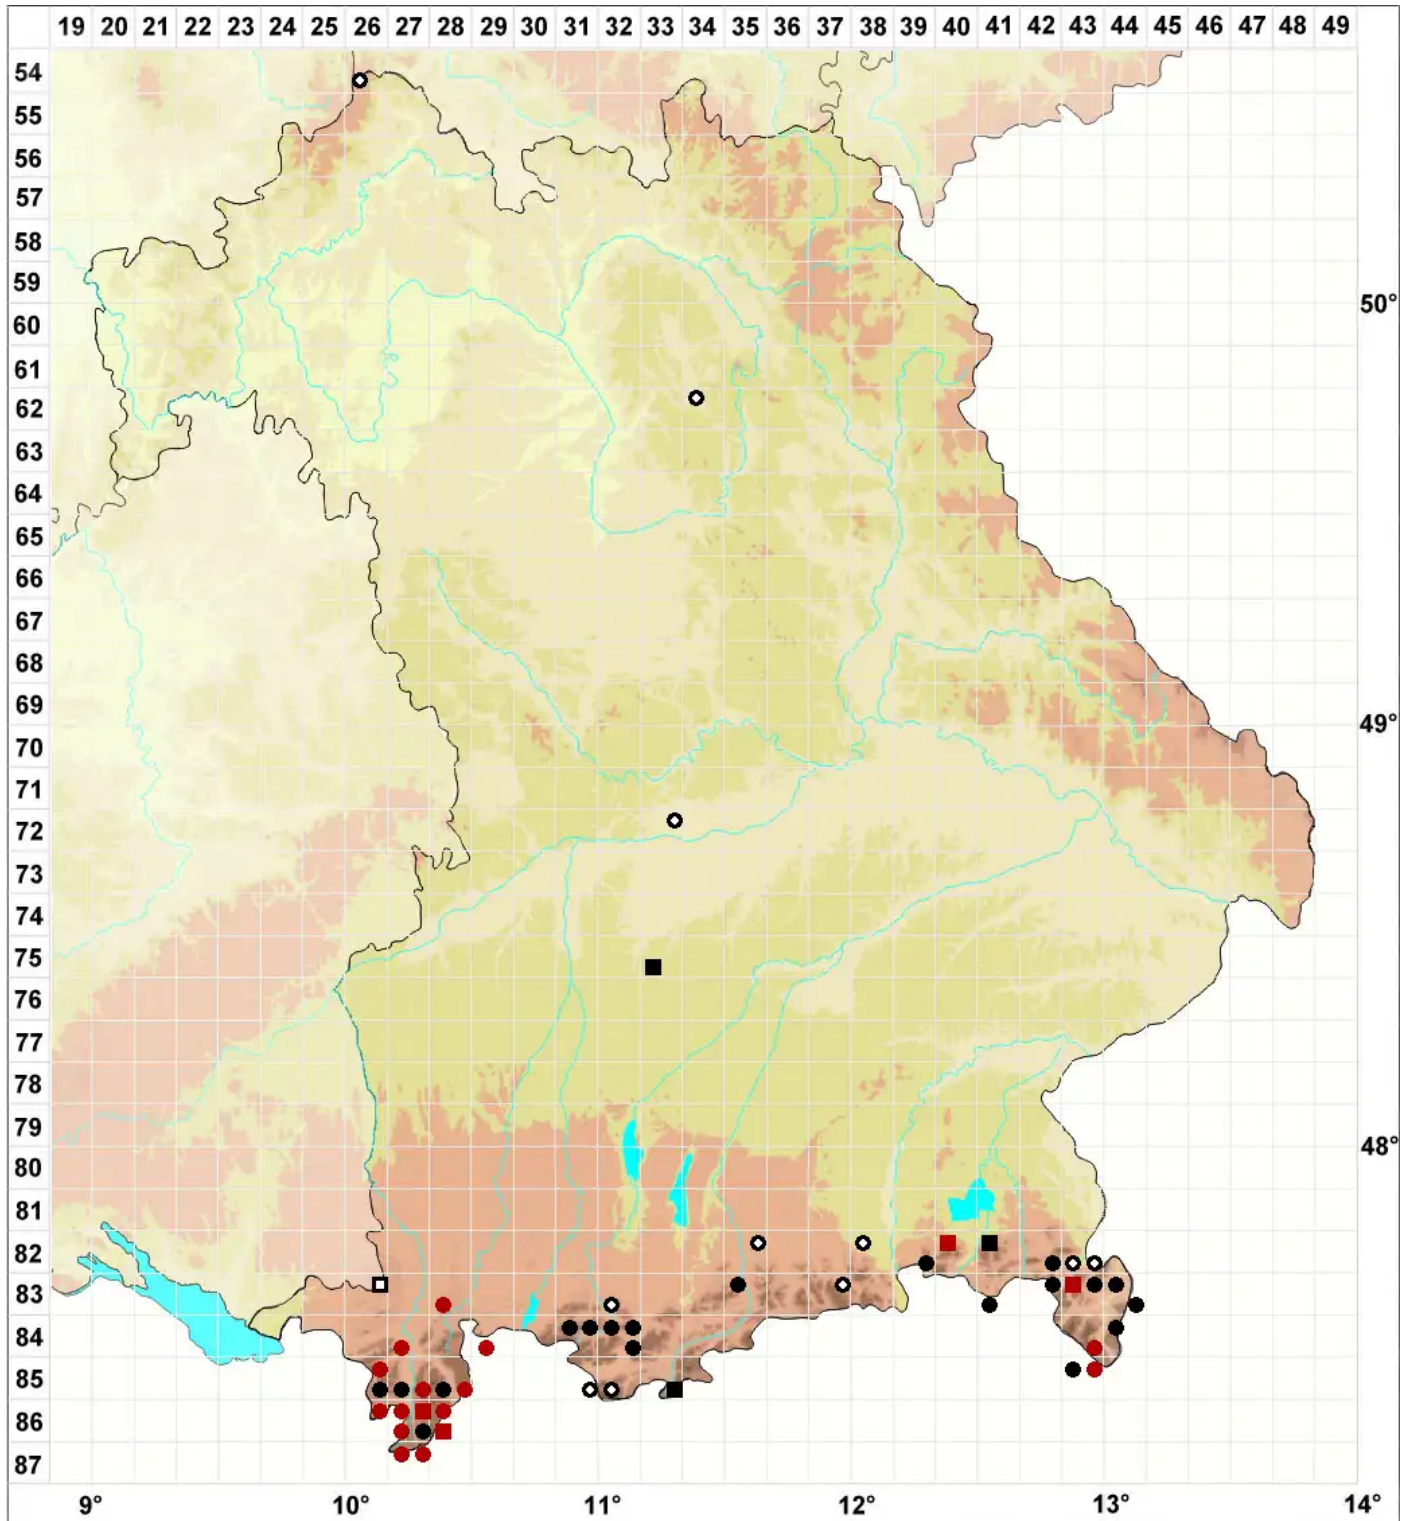

Amblyodon dealbatus (Hedw.) P. Beauv.

Bleichgrünes Stumpfzahnmoos

Legende:

Symbole:

Ausgefülltes Symbol:
Zeitraum von 1980 bis heute (Aktuelle Angabe)

Leeres Symbol:
Zeitraum vor 1980 (Altangabe)

Quadrat: Herbarbeleg