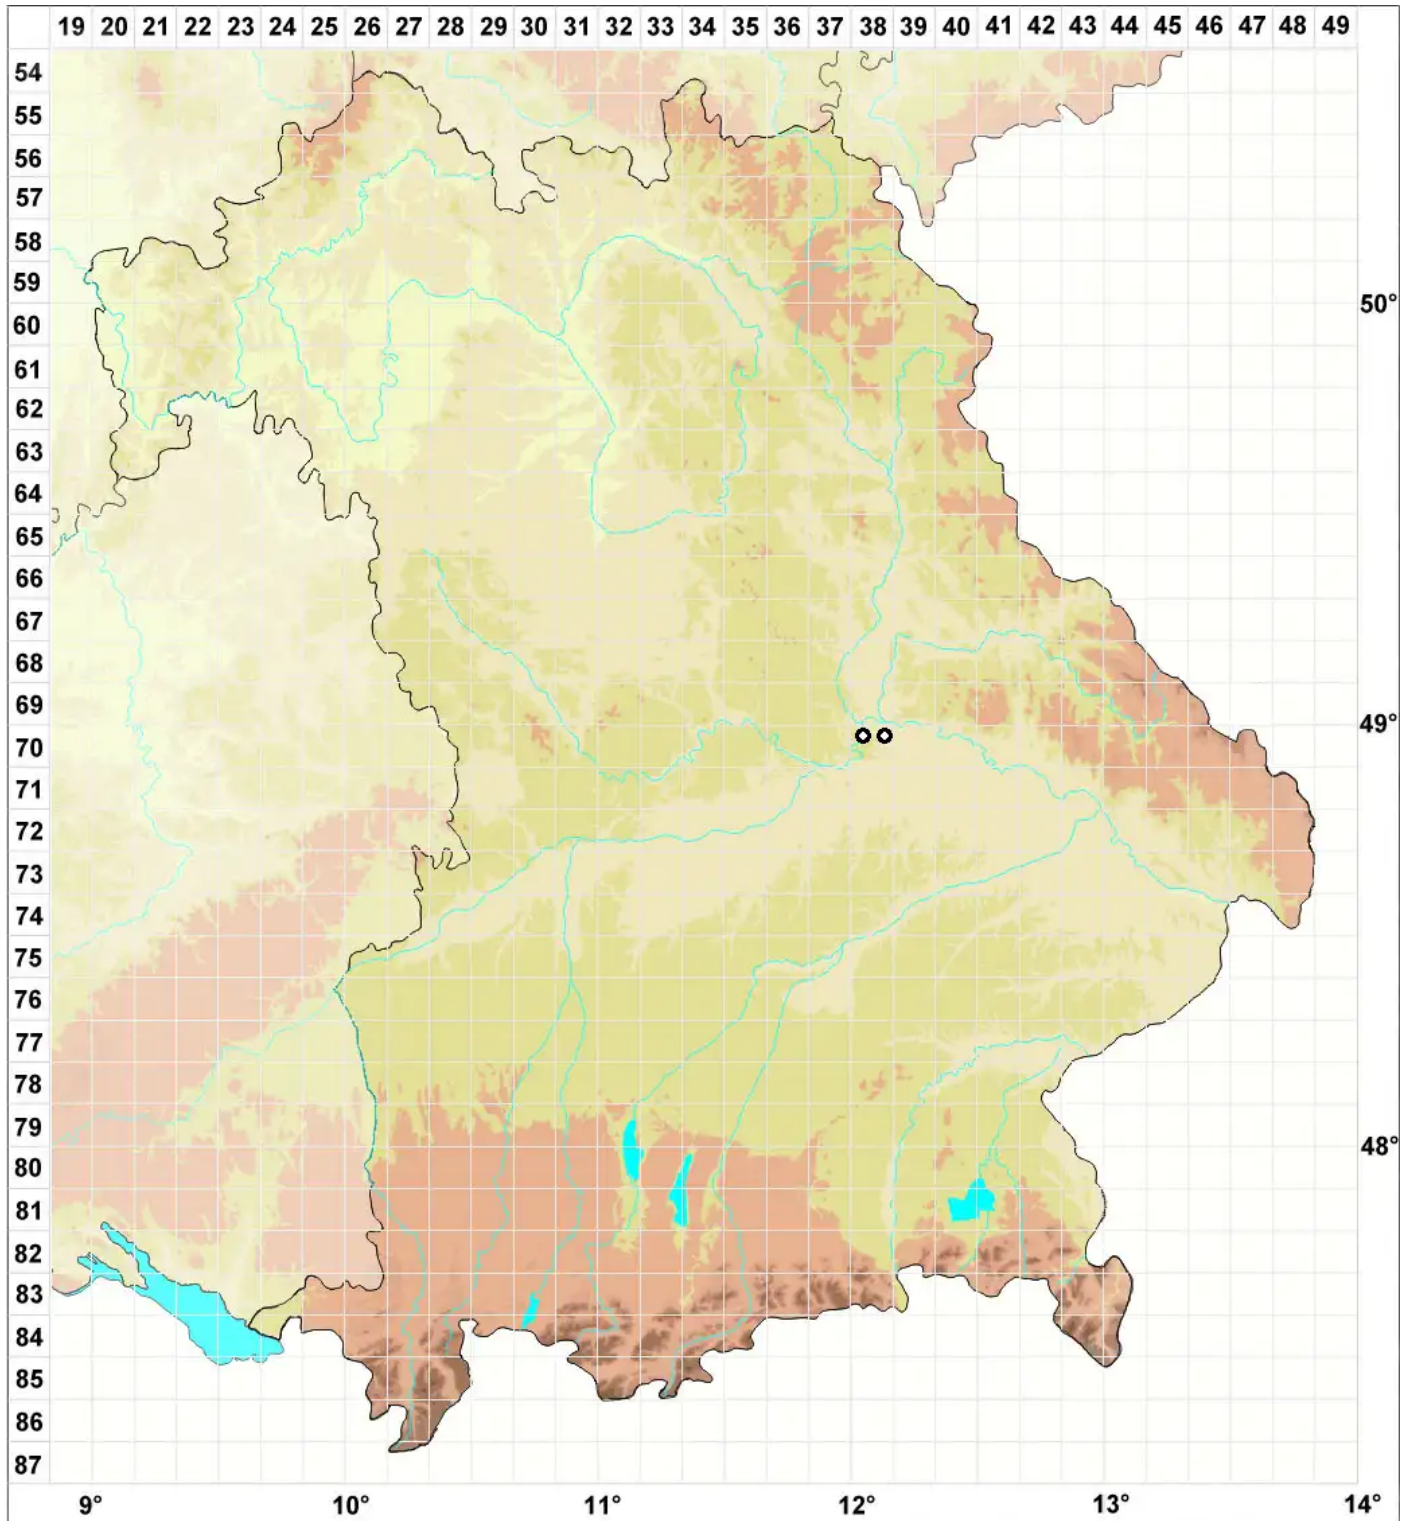

# Meesia hexasticha (Funck) Bruch

## Sechszeiliges Bruchmoos

Legende:

- Symbole:**
- Ausgefülltes Symbol:  
Zeitraum von 1980 bis heute (Aktuelle Angabe)
  - Leeres Symbol:  
Zeitraum vor 1980 (Altangabe)
  - Quadrat: Herbarbeleg