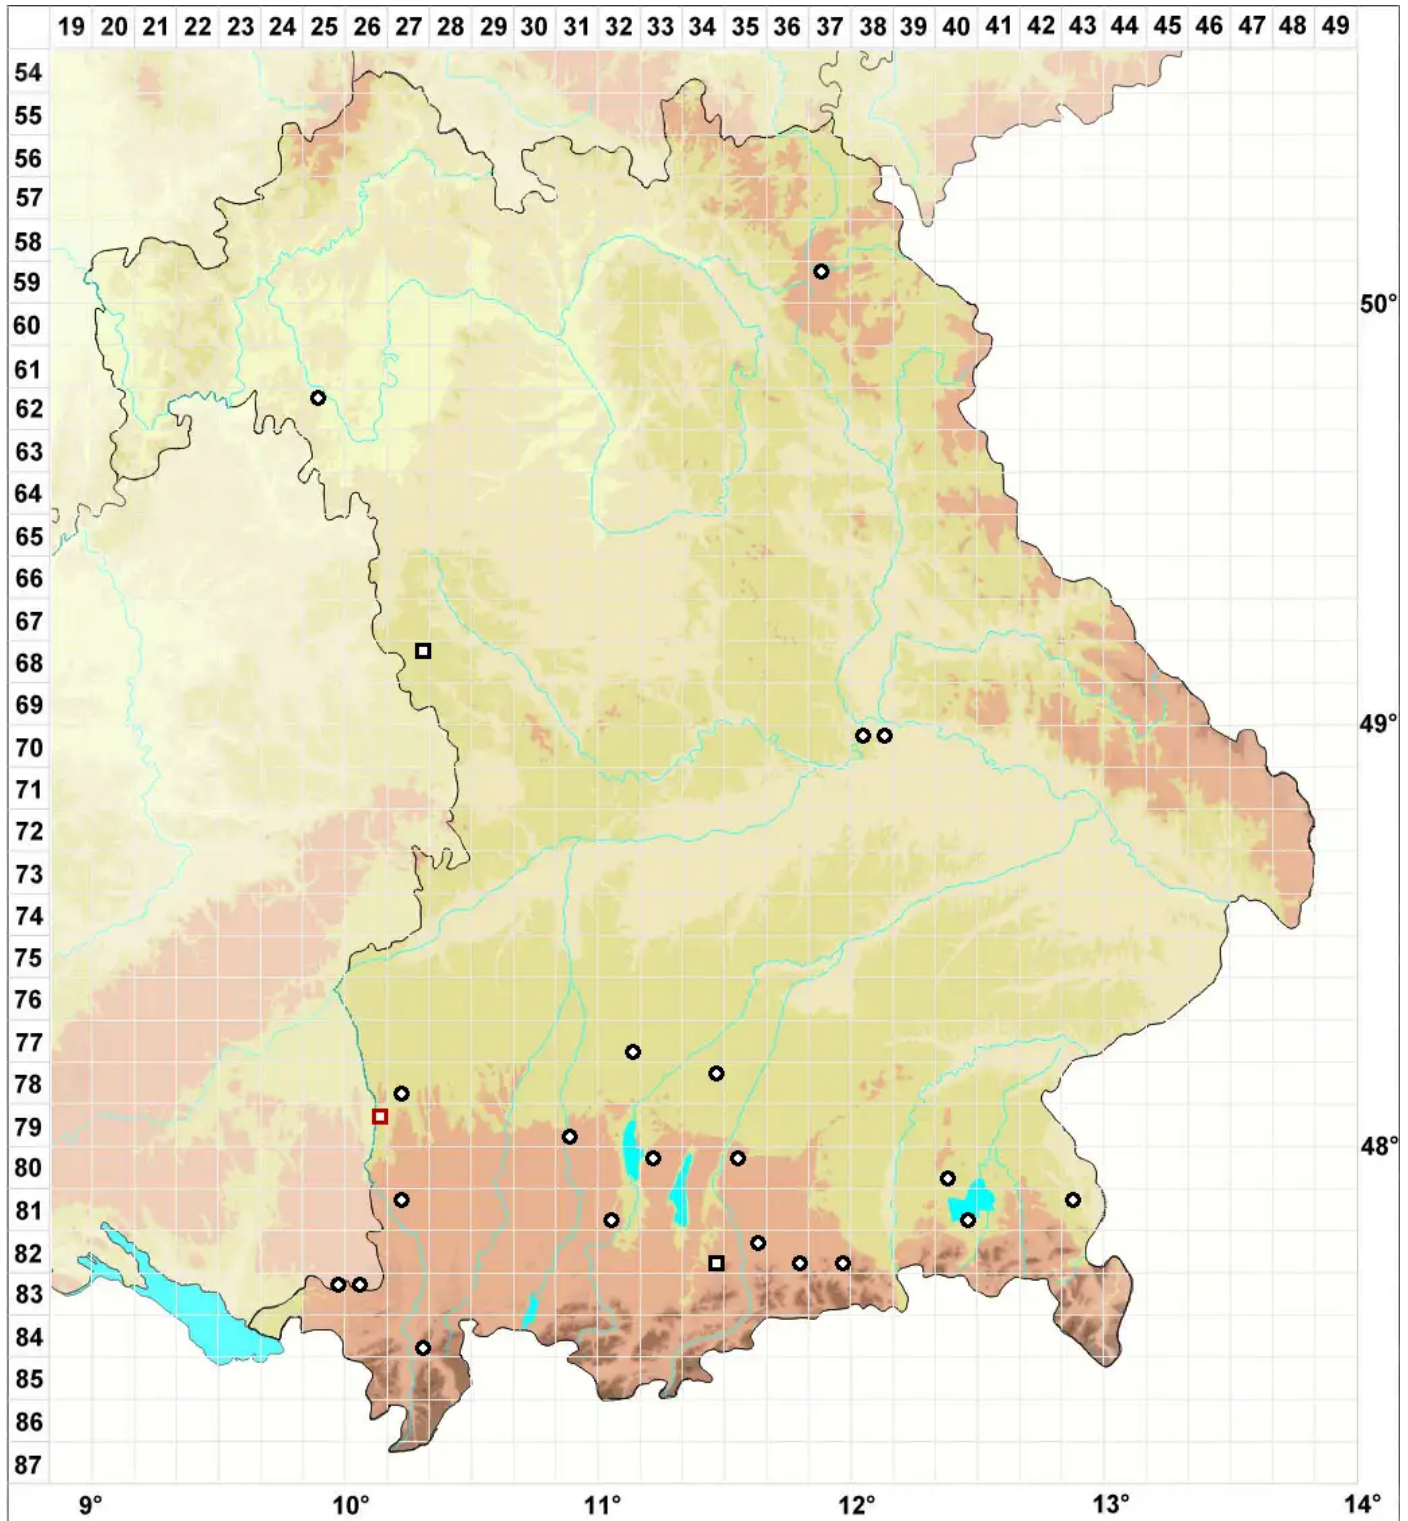

Meesia longiseta Hedw.

Langstieliges Bruchmoos, Langstieliges Schwanenhalsmoos

Legende:

Symbole:

Ausgefülltes Symbol:
Zeitraum von 1980 bis heute (Aktuelle Angabe)

Leeres Symbol:
Zeitraum vor 1980 (Altangabe)

Quadrat: Herbarbeleg