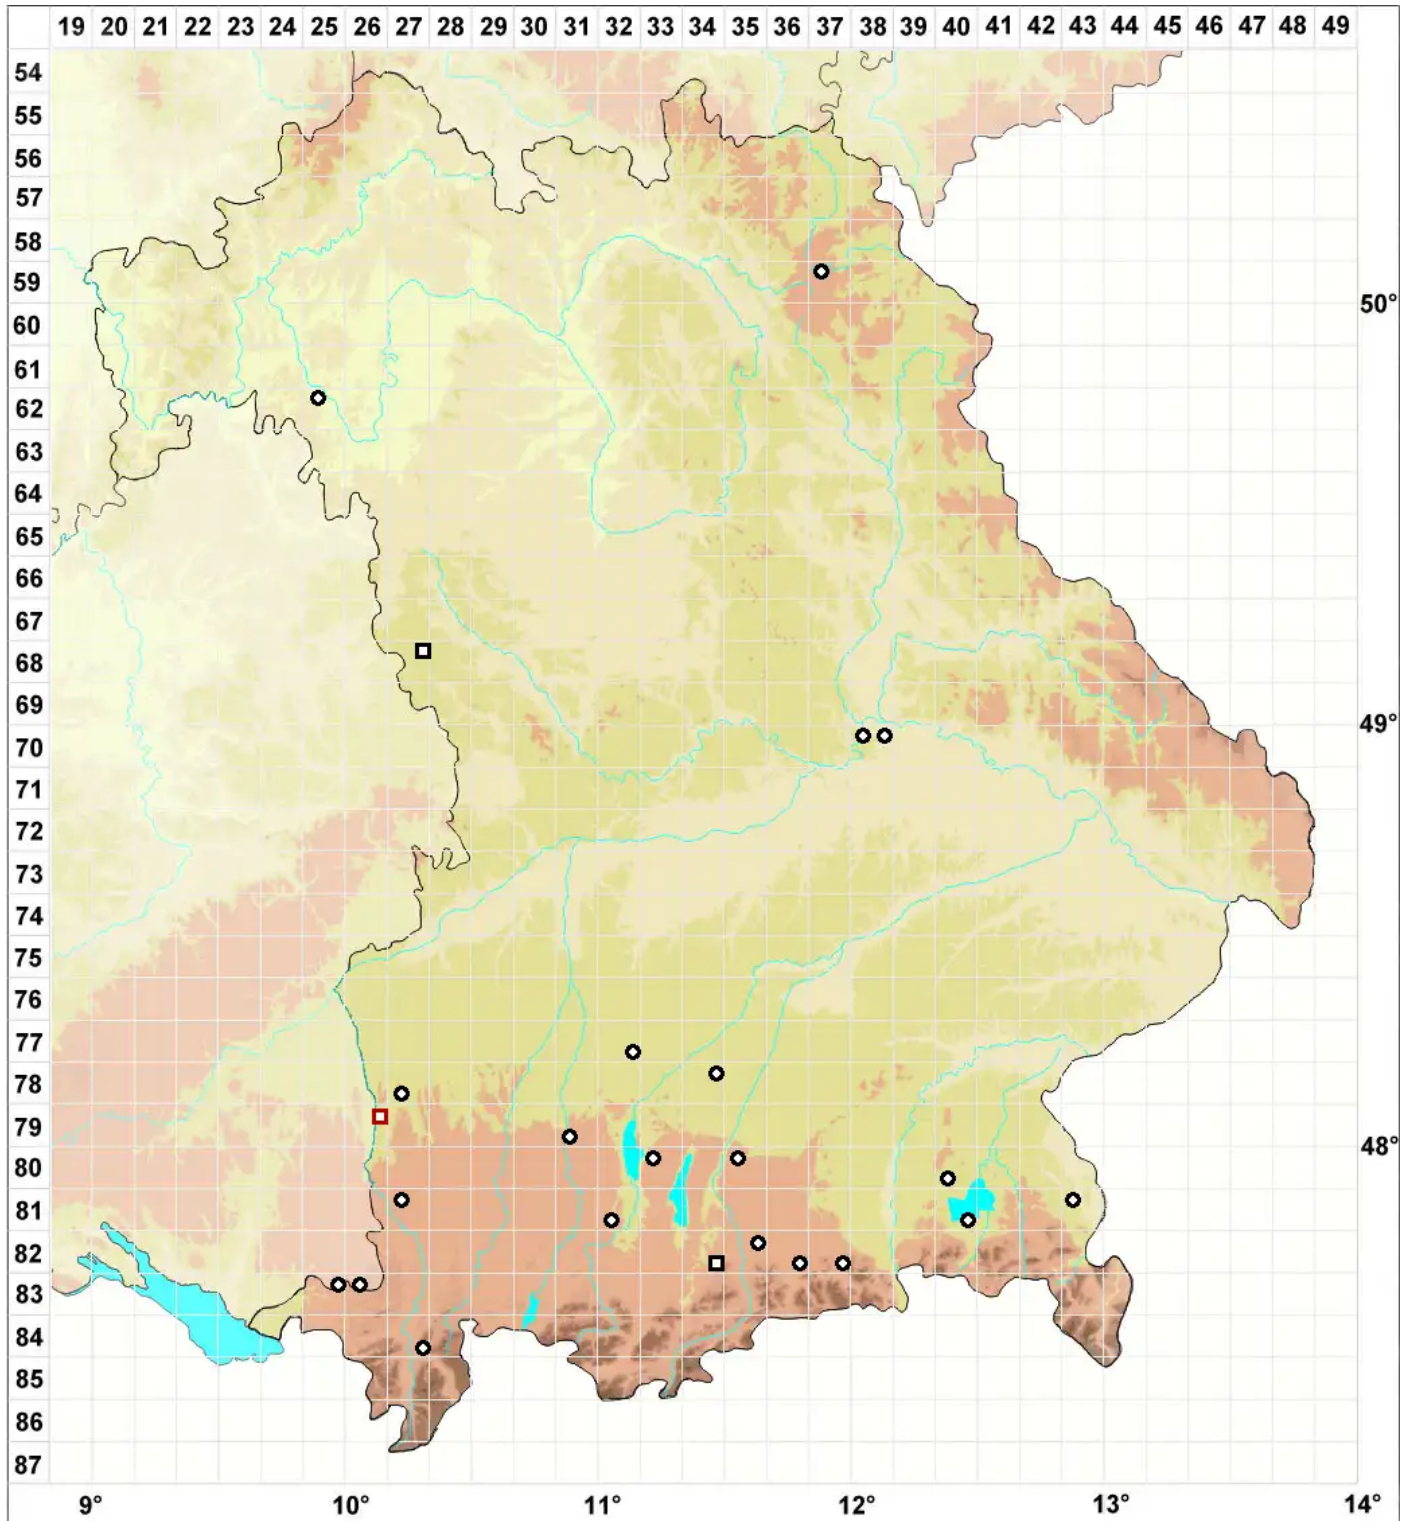

Meesia longiseta Hedw.

Langstieliges Bruchmoos, Langstieliges Schwanenhalsmoos

Legende:

Symbole:
Ausgefülltes Symbol:
Zeitraum von 1980 bis heute (Aktuelle Angabe)
Leeres Symbol:
Zeitraum vor 1980 (Altangabe)
Quadrat: Herbarbeleg