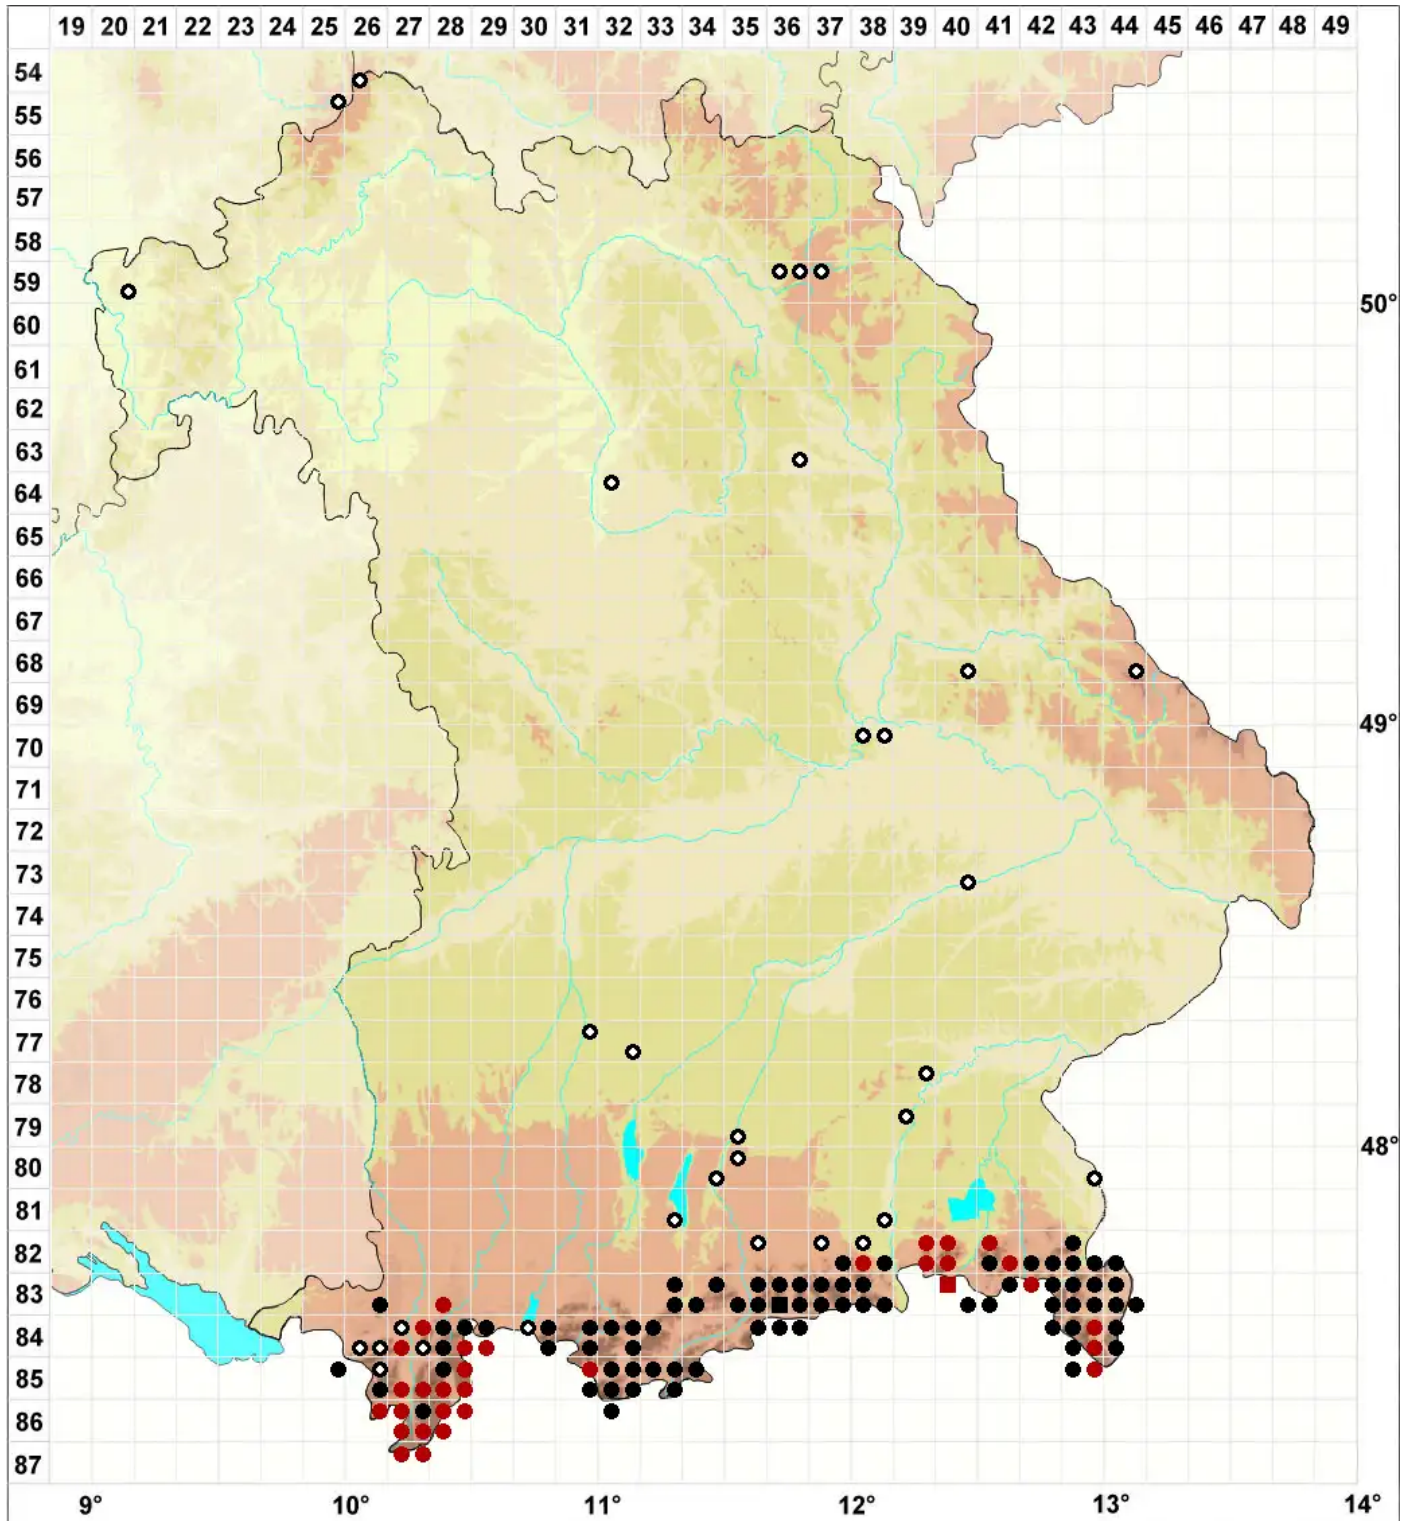

Meesia uliginosa Hedw.

Haar-Bruchmoos

Legende:

Symbole:

Ausgefülltes Symbol:
Zeitraum von 1980 bis heute (Aktuelle Angabe)

Leeres Symbol:
Zeitraum vor 1980 (Altangabe)

Quadrat: Herbarbeleg