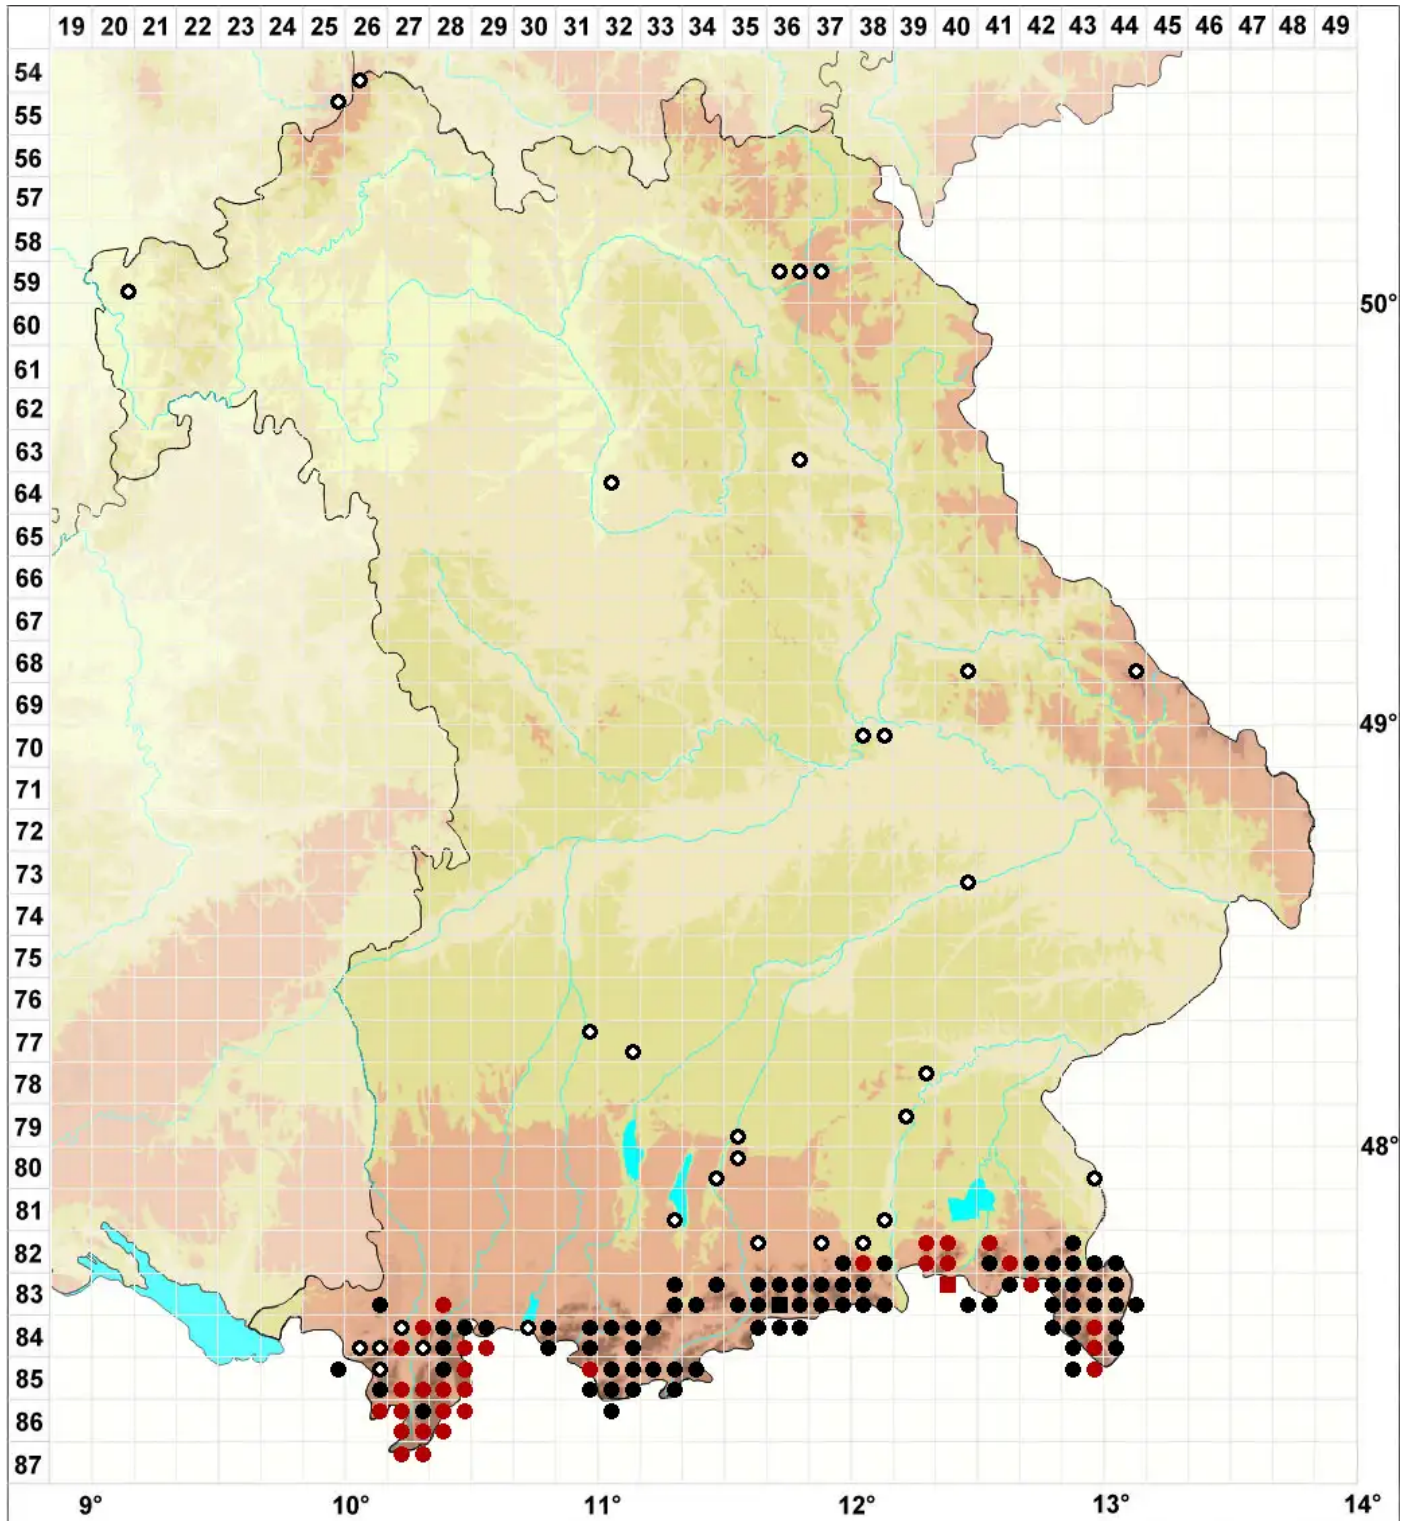

Meesia uliginosa Hedw.

Haar-Bruchmoos

Legende:

- Symbole:**
- Ausgefülltes Symbol:
Zeitraum von 1980 bis heute (Aktuelle Angabe)
 - Leeres Symbol:
Zeitraum vor 1980 (Altangabe)
 - Quadrat: Herbarbeleg