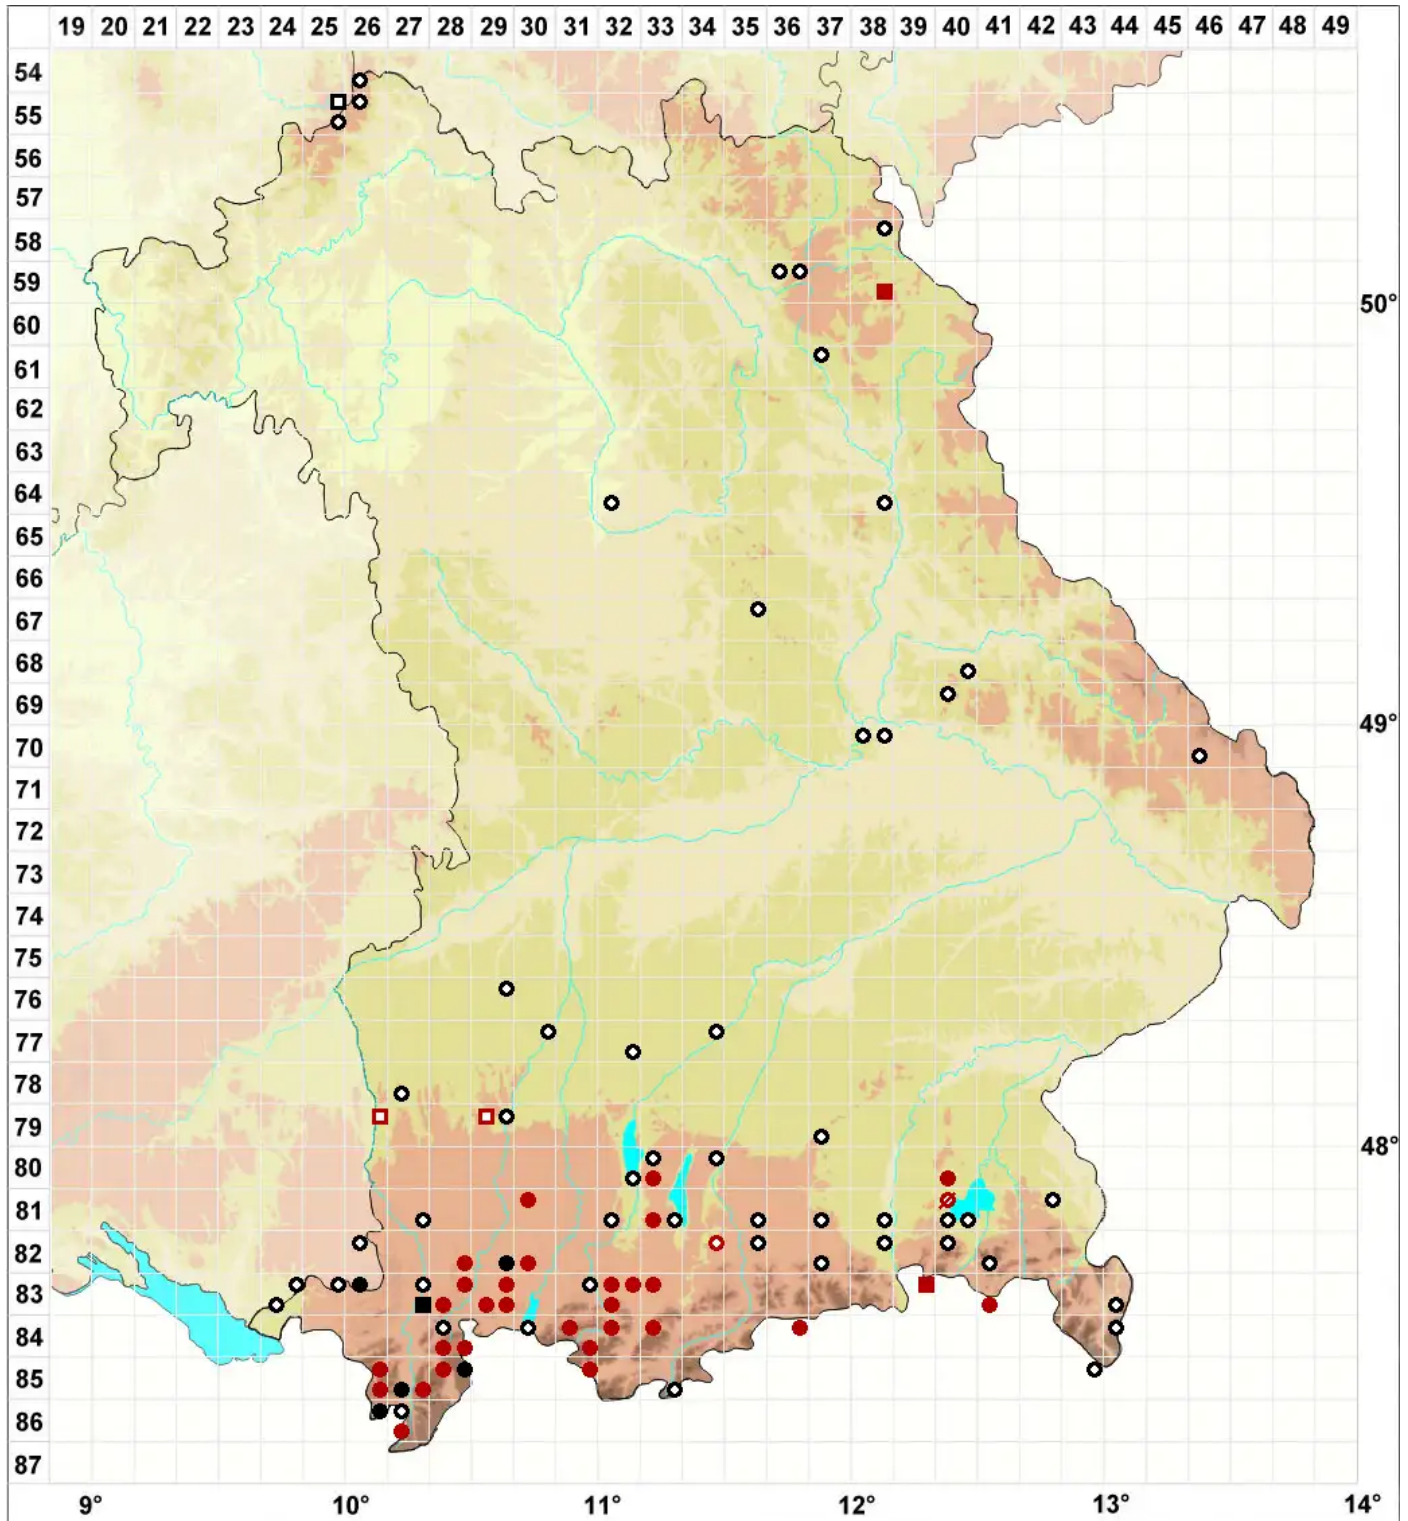

# Meesia triquetra (L. ex Jolycl.) Ångstr.

Dreizeiliges Bruchmoos

Legende:

- Symbole:**
- Ausgefülltes Symbol:  
Zeitraum von 1980 bis heute (Aktuelle Angabe)
  - Leeres Symbol:  
Zeitraum vor 1980 (Altangabe)
  - Quadrat: Herbarbeleg