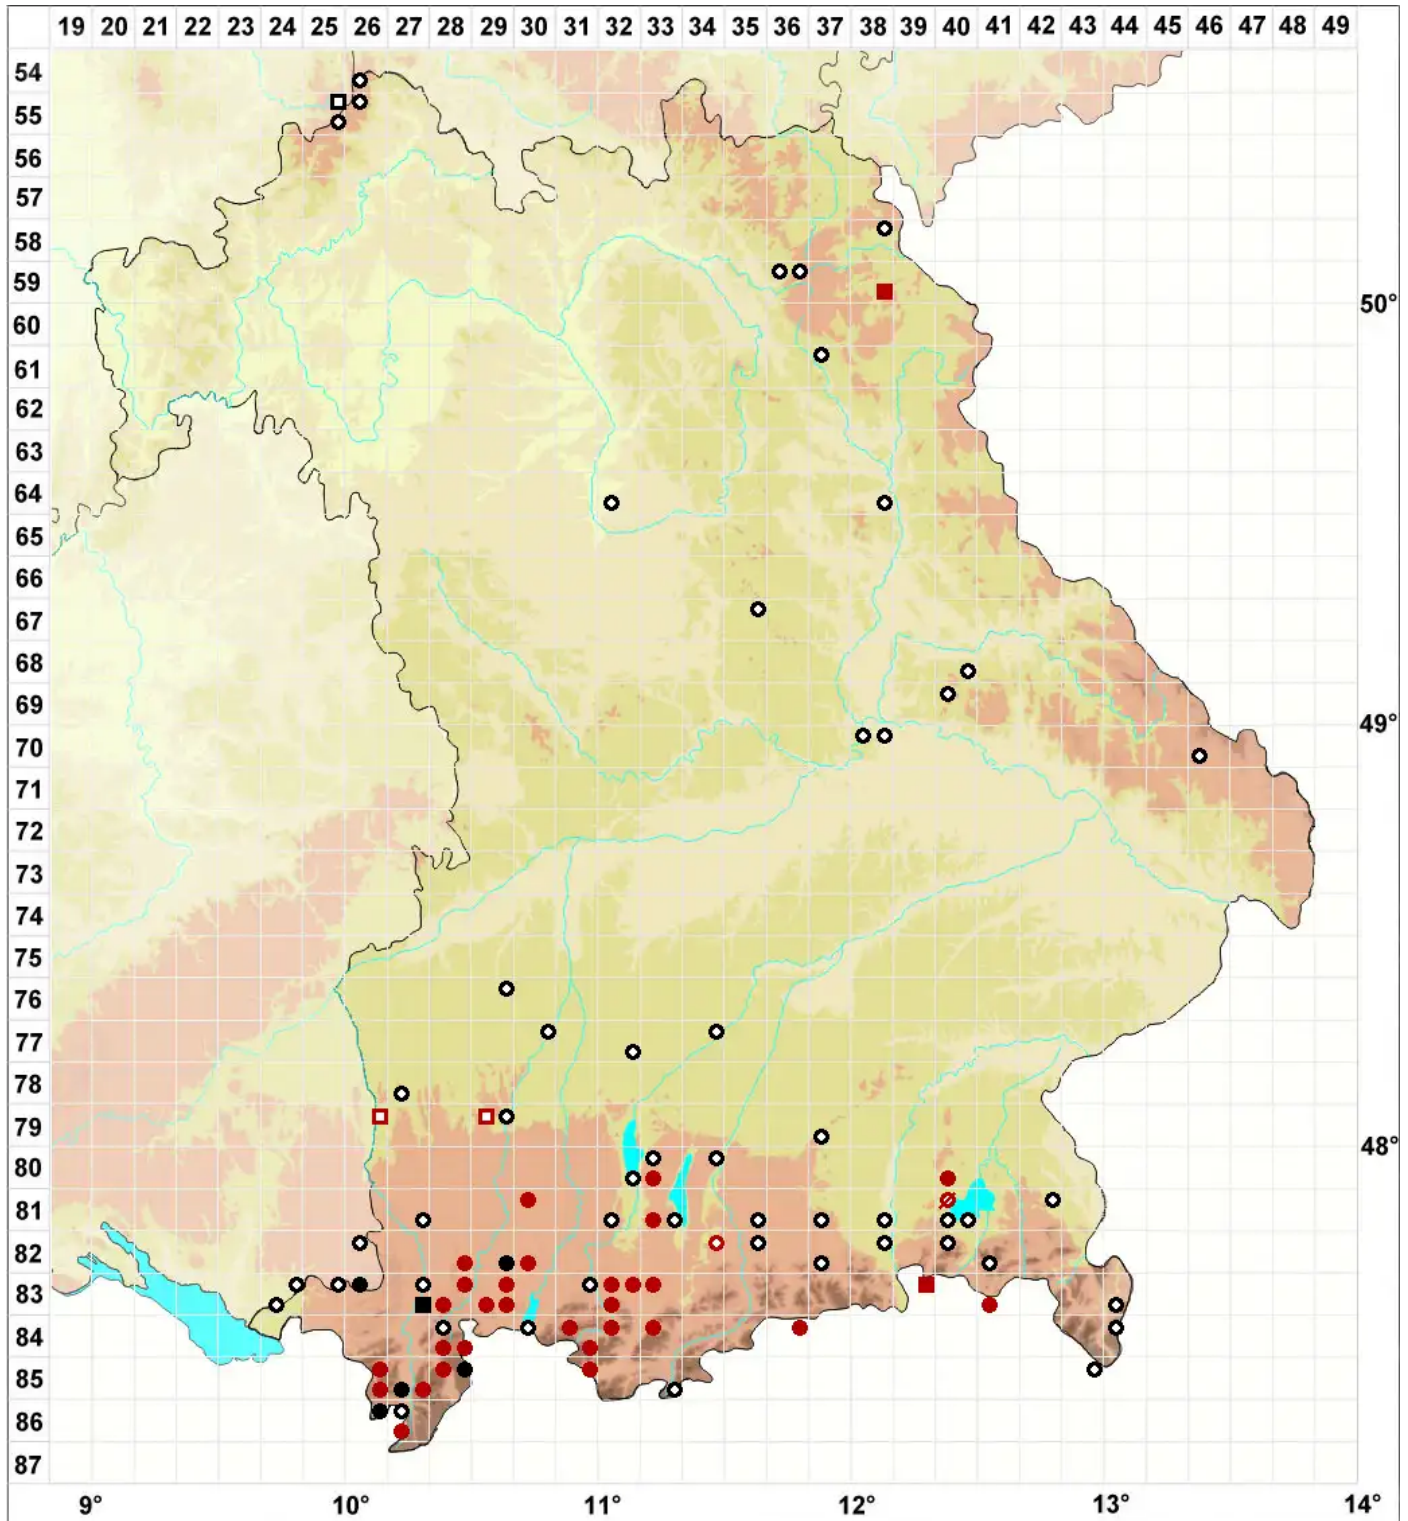

Meesia triquetra (L. ex Jolycl.) Ångstr.

Dreizeiliges Bruchmoos

Legende:

- Symbole:**
- Ausgefülltes Symbol:
Zeitraum von 1980 bis heute (Aktuelle Angabe)
 - Leeres Symbol:
Zeitraum vor 1980 (Altangabe)
 - Quadrat: Herbarbeleg