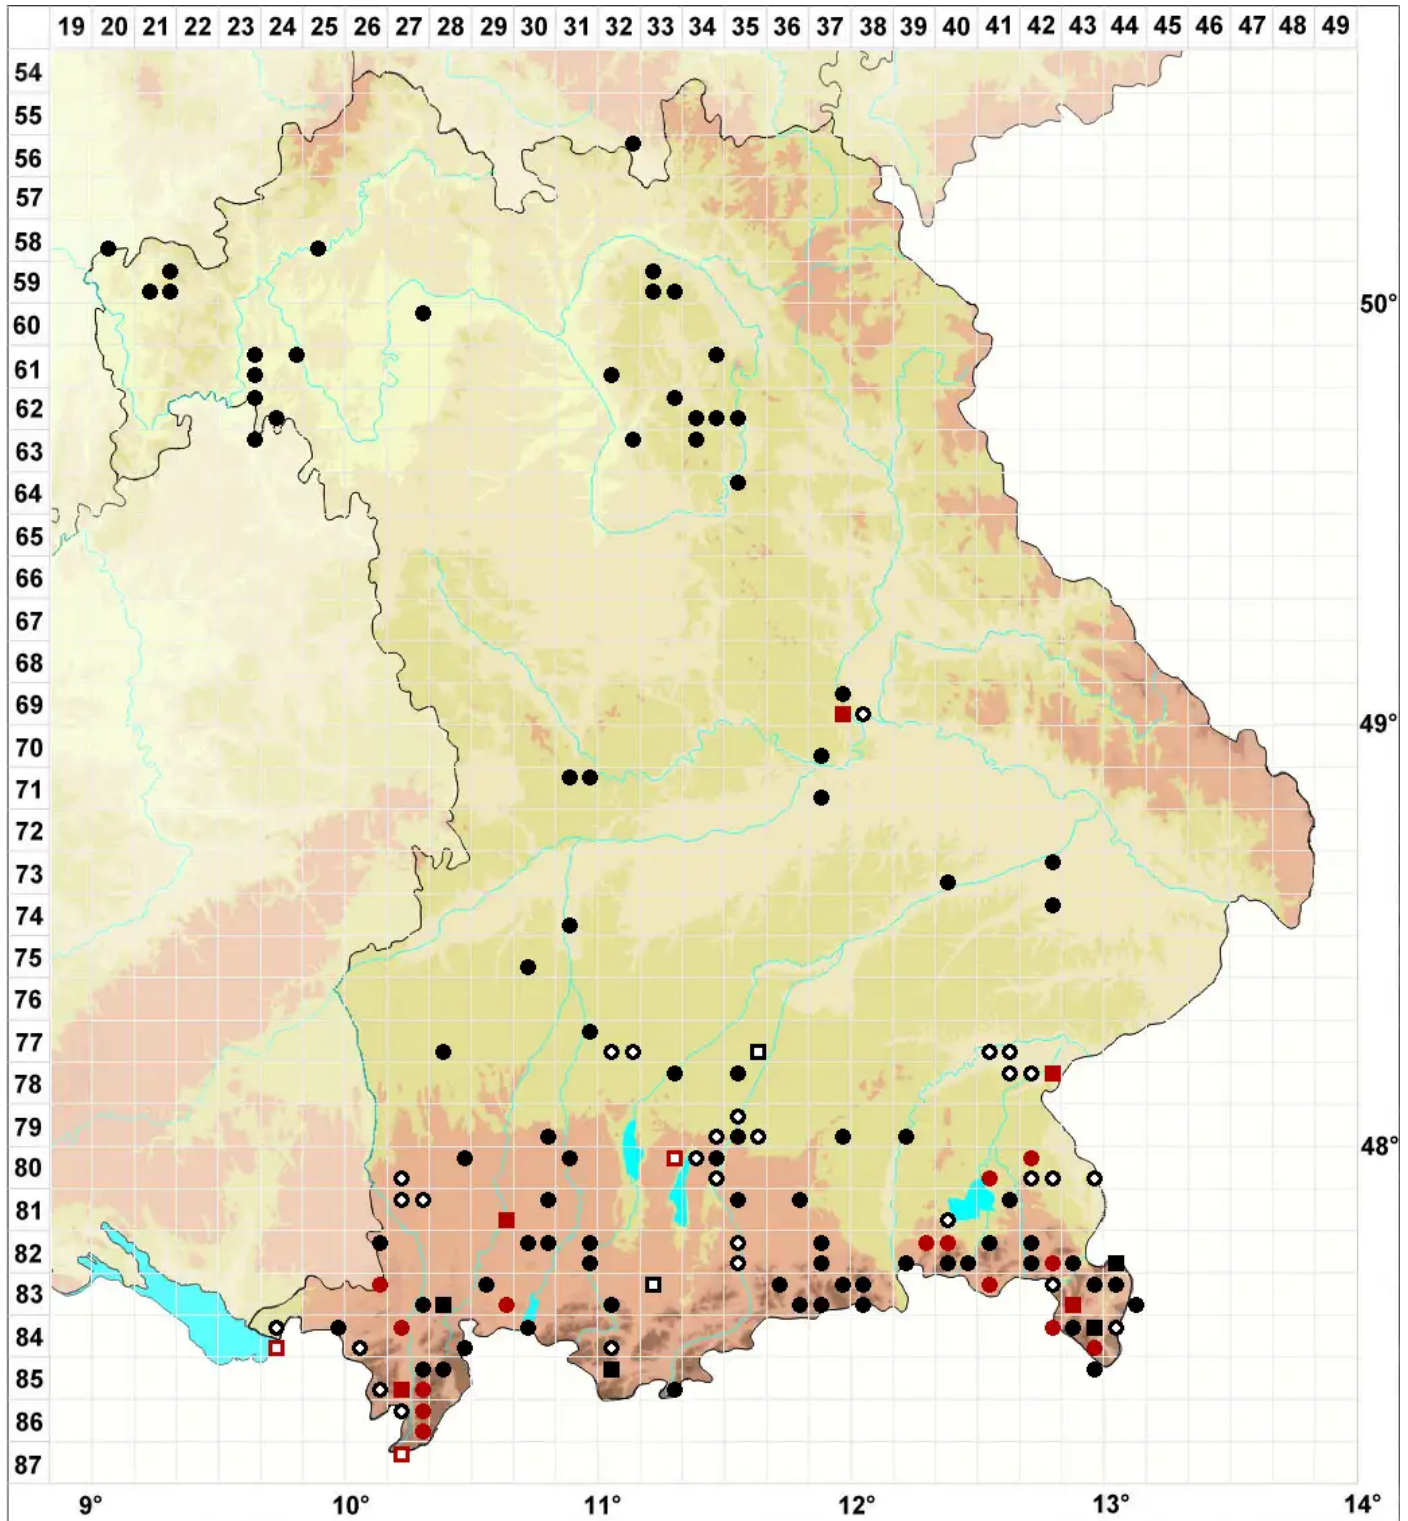

Mesoptychia badensis (Gottsche ex Rabenh.) L.Söderstr. & V

Badisches Glattkelchmoos

Legende:

- Symbole:**
- Ausgefülltes Symbol:
Zeitraum von 1980 bis heute (Aktuelle Angabe)
 - Leeres Symbol:
Zeitraum vor 1980 (Altangabe)
 - Quadrat: Herbarbeleg