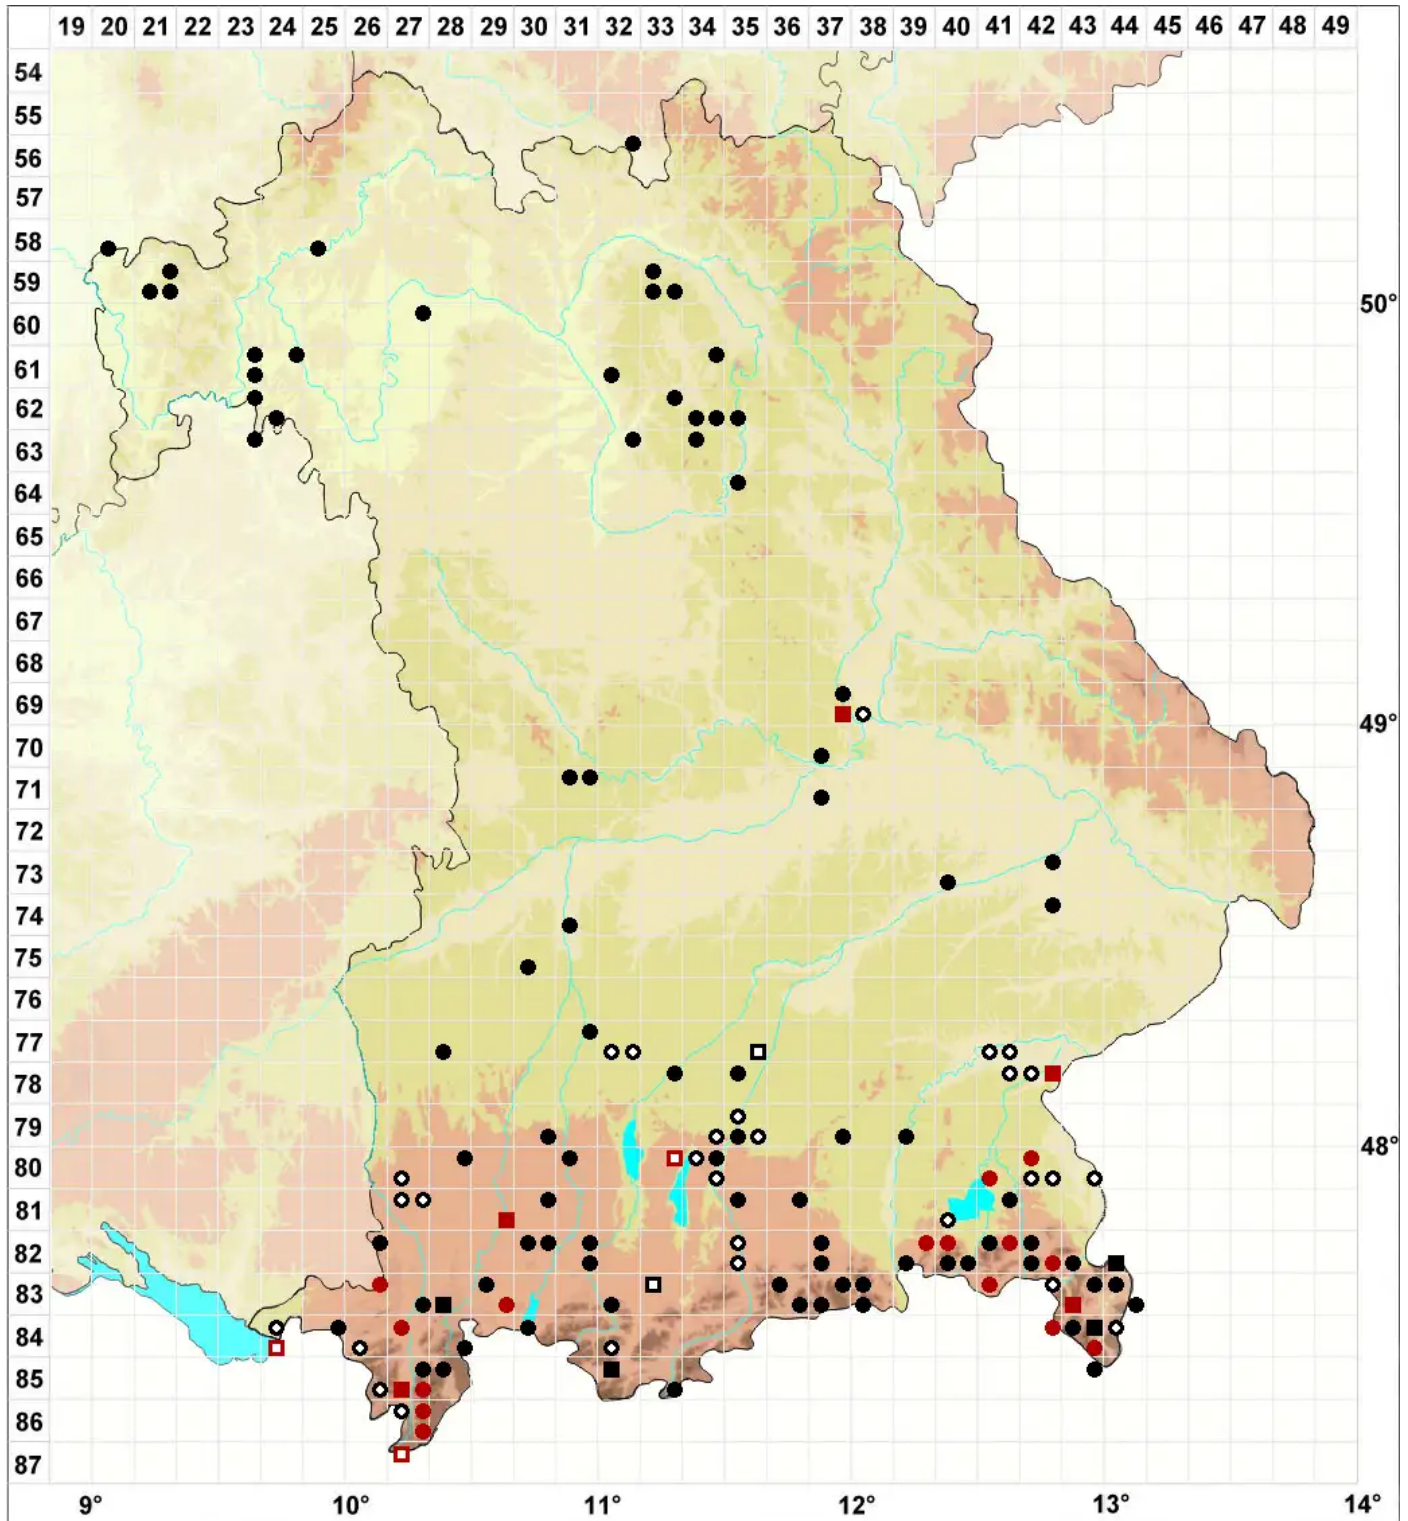

# Mesoptychia badensis (Gottsche ex Rabenh.) L.Söderstr. & V

## Badisches Glattkelchmoos

Legende:

- Symbole:**
- Ausgefülltes Symbol:  
Zeitraum von 1980 bis heute (Aktuelle Angabe)
  - Leeres Symbol:  
Zeitraum vor 1980 (Altangabe)
  - Quadrat: Herbarbeleg