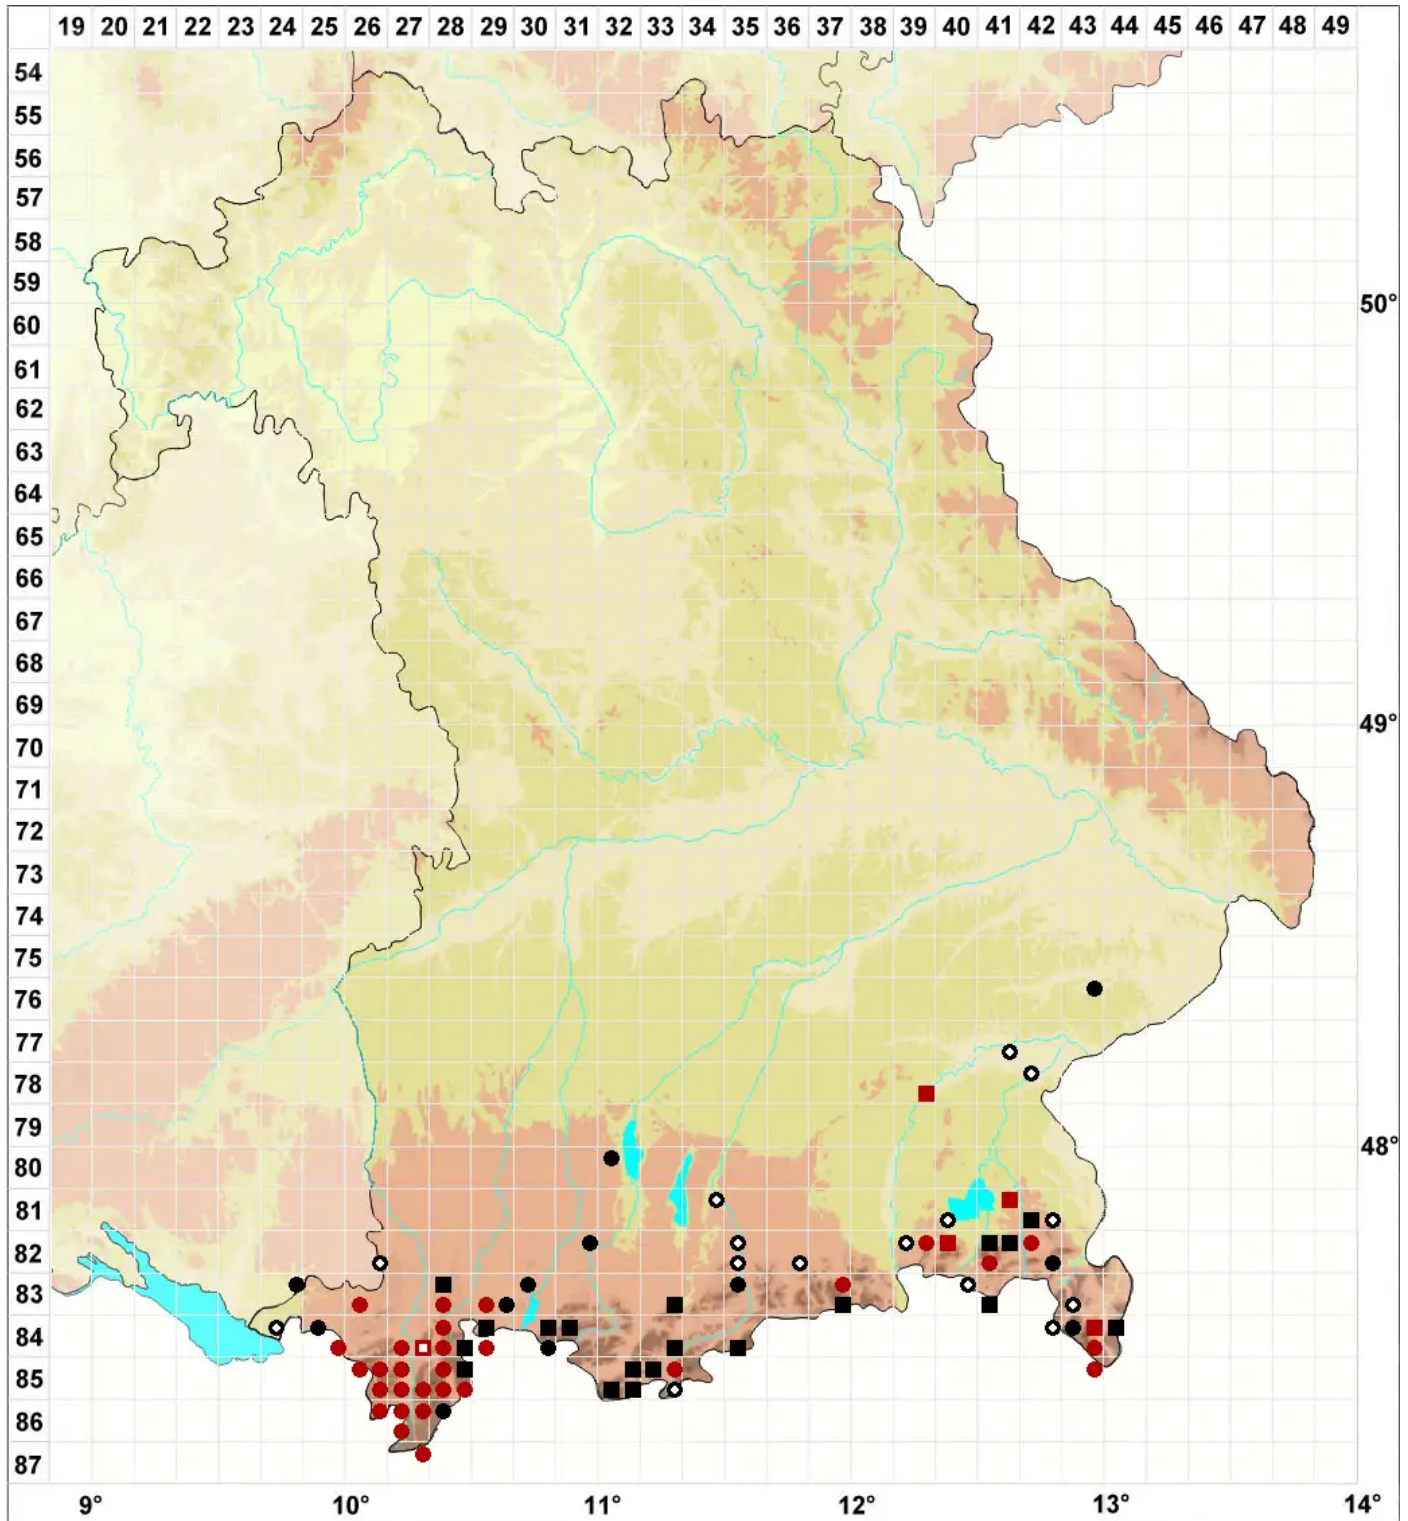

Mesoptychia bantriensis (Hook.) L.Soderstr. & Vana

Großes Glattkelchmoos

Legende:

Symbole:
Ausgefülltes Symbol:
Zeitraum von 1980 bis heute (Aktuelle Angabe)
Leeres Symbol:
Zeitraum vor 1980 (Altangabe)
Quadrat: Herbarbeleg