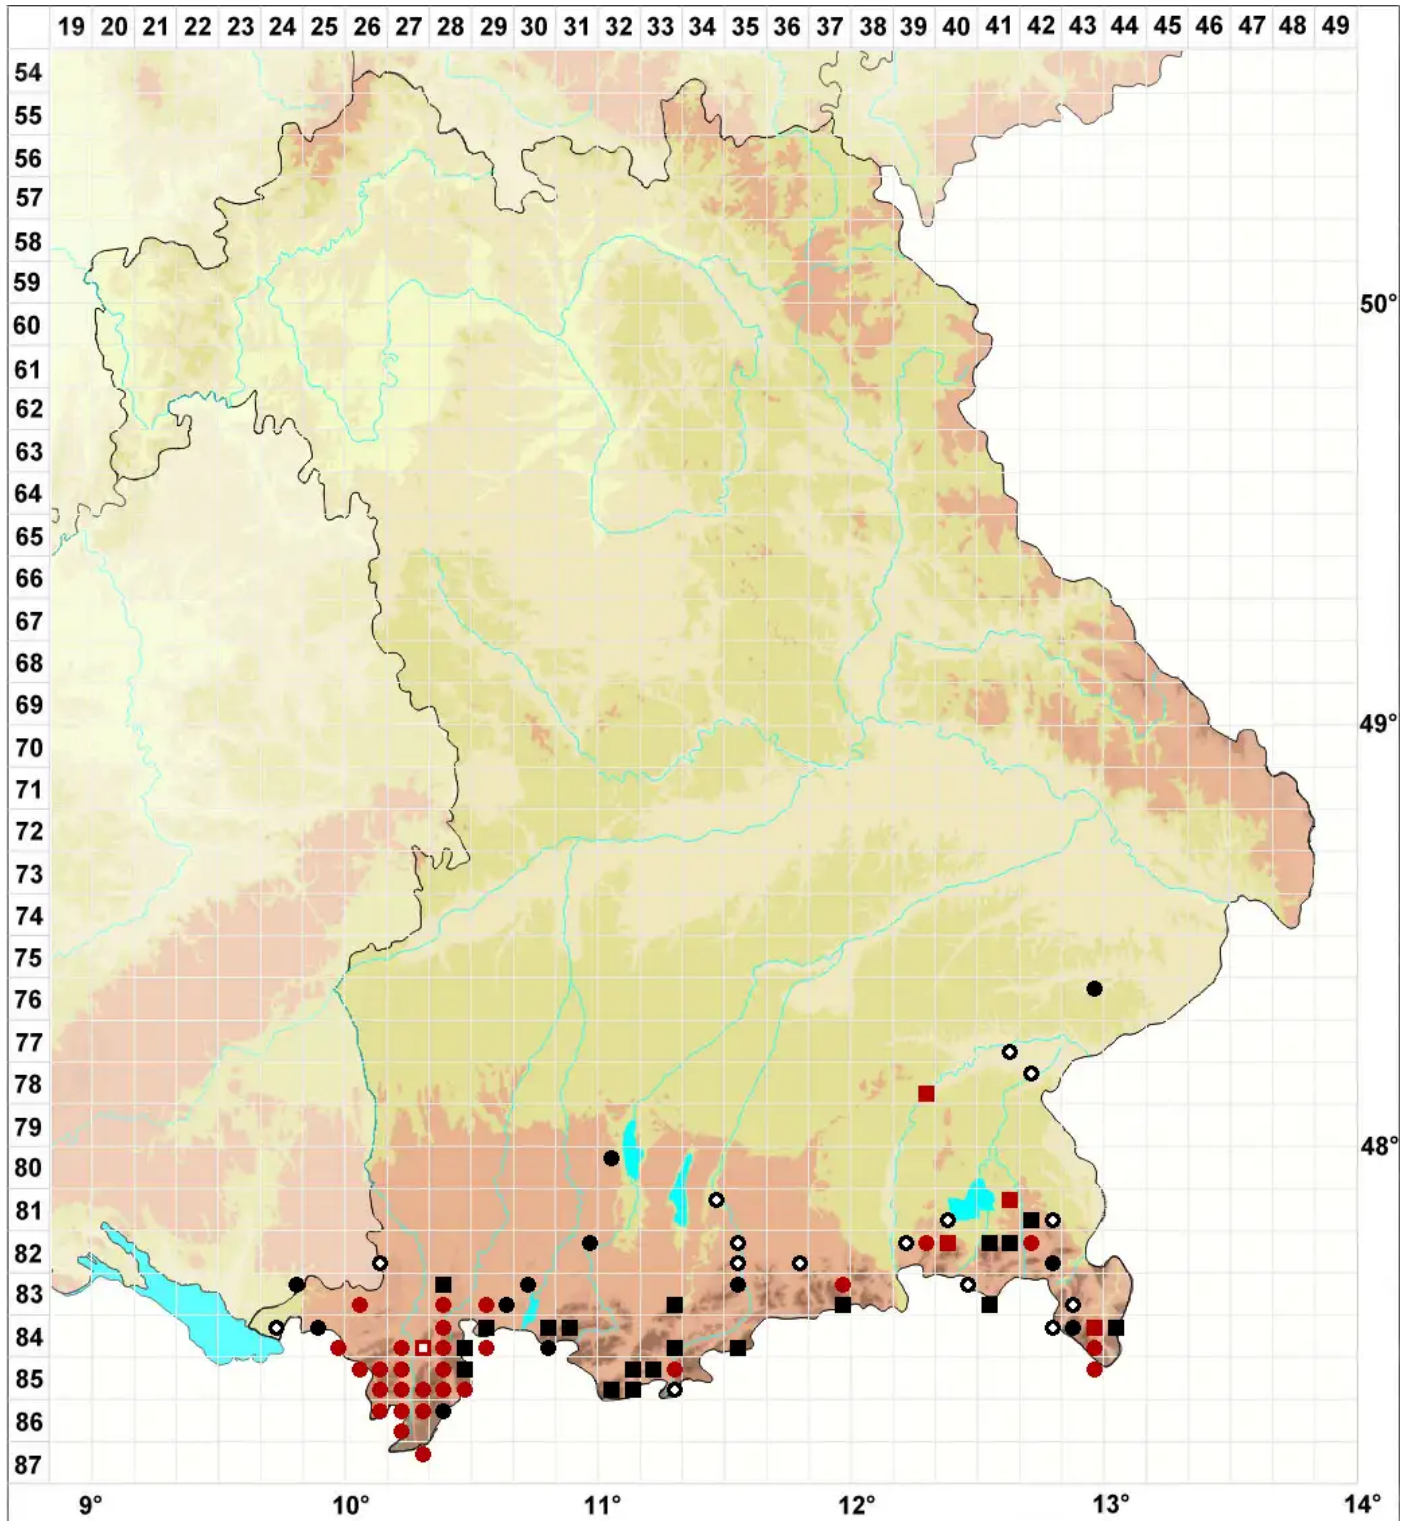

Mesoptychia bantriensis (Hook.) L.Soderstr. & Vana

Großes Glattkelchmoos

Legende:

- Symbole:**
- Ausgefülltes Symbol:
Zeitraum von 1980 bis heute (Aktuelle Angabe)
 - Leeres Symbol:
Zeitraum vor 1980 (Altangabe)
 - Quadrat: Herbarbeleg