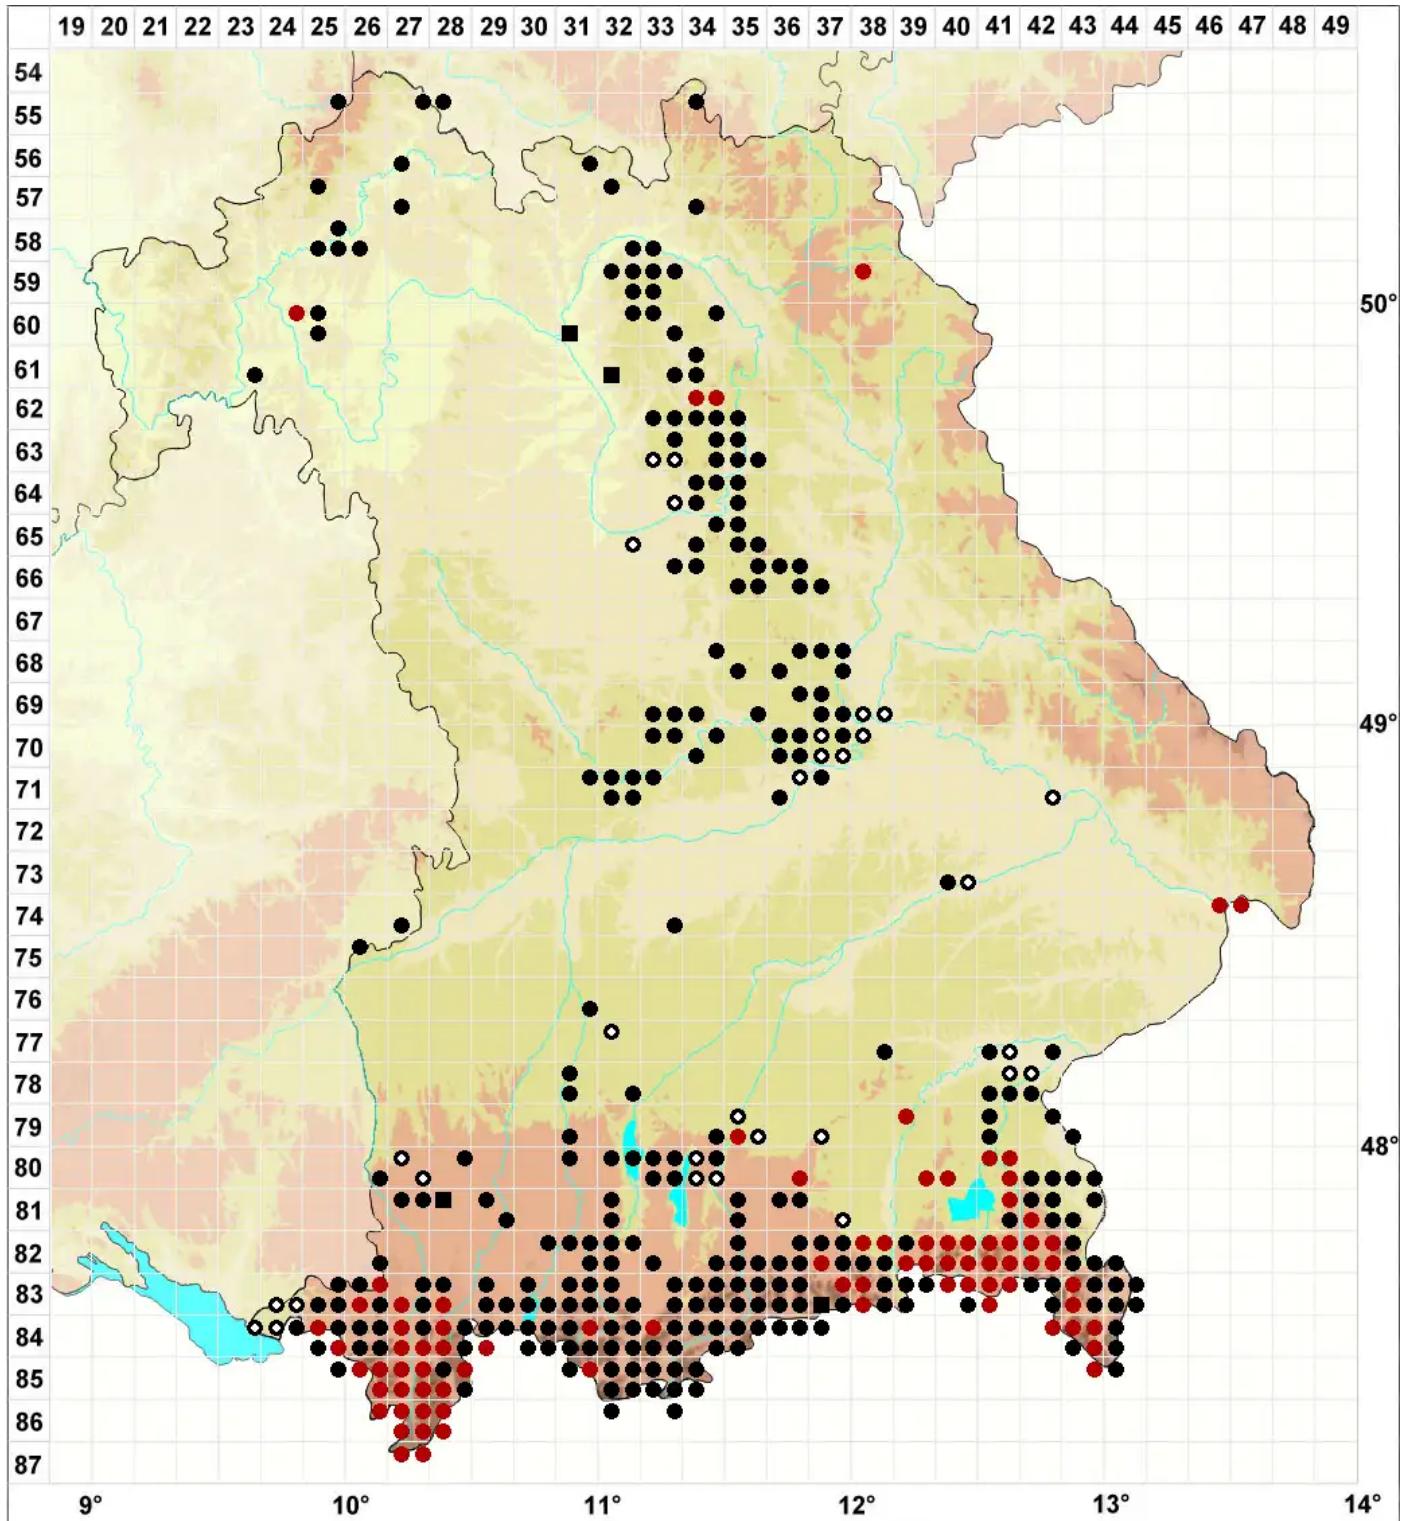

# Mesoptychia collaris (Nees) L.Söderstr. & Vana

## Alpen-Glattkelchmoos

Legende:

- Symbole:**  
Ausgefülltes Symbol:  
Zeitraum von 1980 bis heute (Aktuelle Angabe)  
Leeres Symbol:  
Zeitraum vor 1980 (Altangabe)  
Quadrat: Herbarbeleg