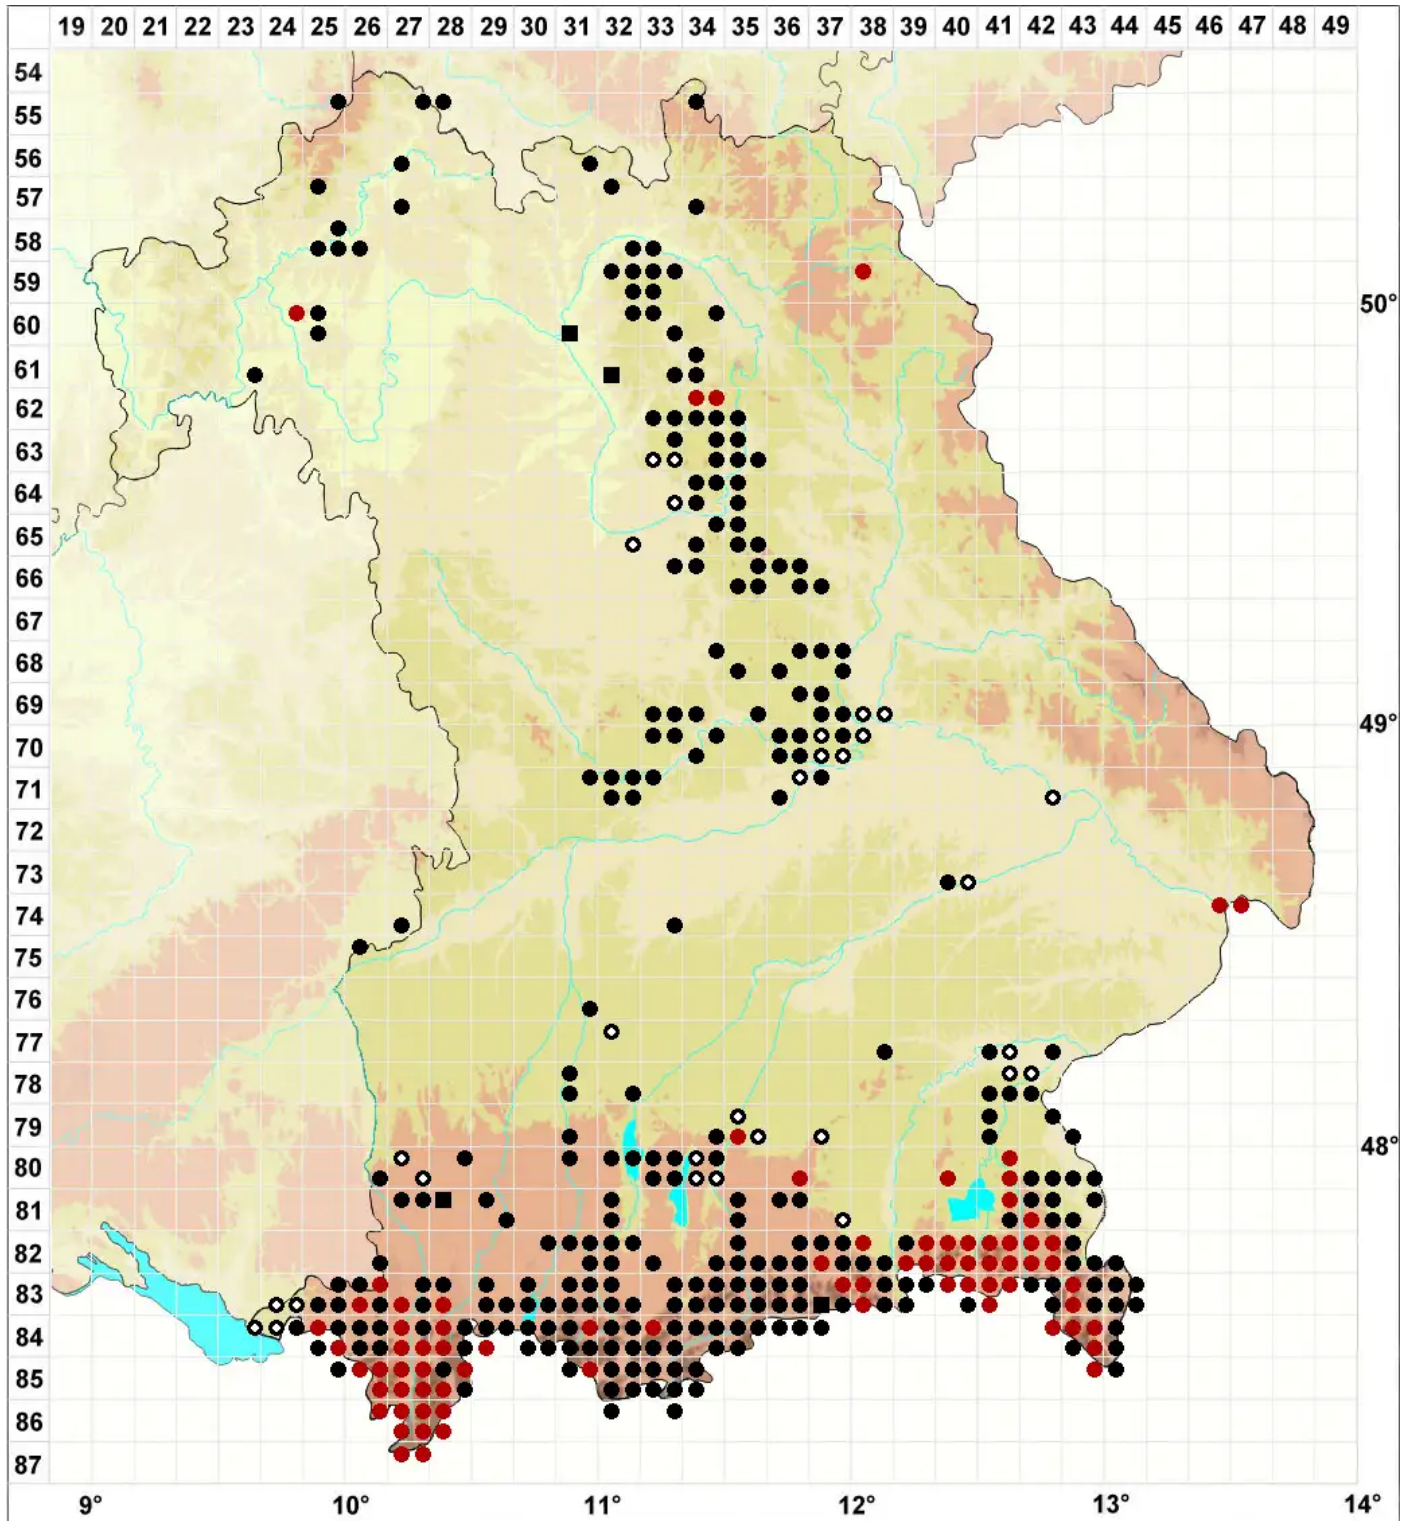

Mesoptychia collaris (Nees) L.Söderstr. & Vana

Alpen-Glattkelchmoos

Legende:

- Symbole:**
- Ausgefülltes Symbol:
Zeitraum von 1980 bis heute (Aktuelle Angabe)
 - Leeres Symbol:
Zeitraum vor 1980 (Altangabe)
 - Quadrat: Herbarbeleg