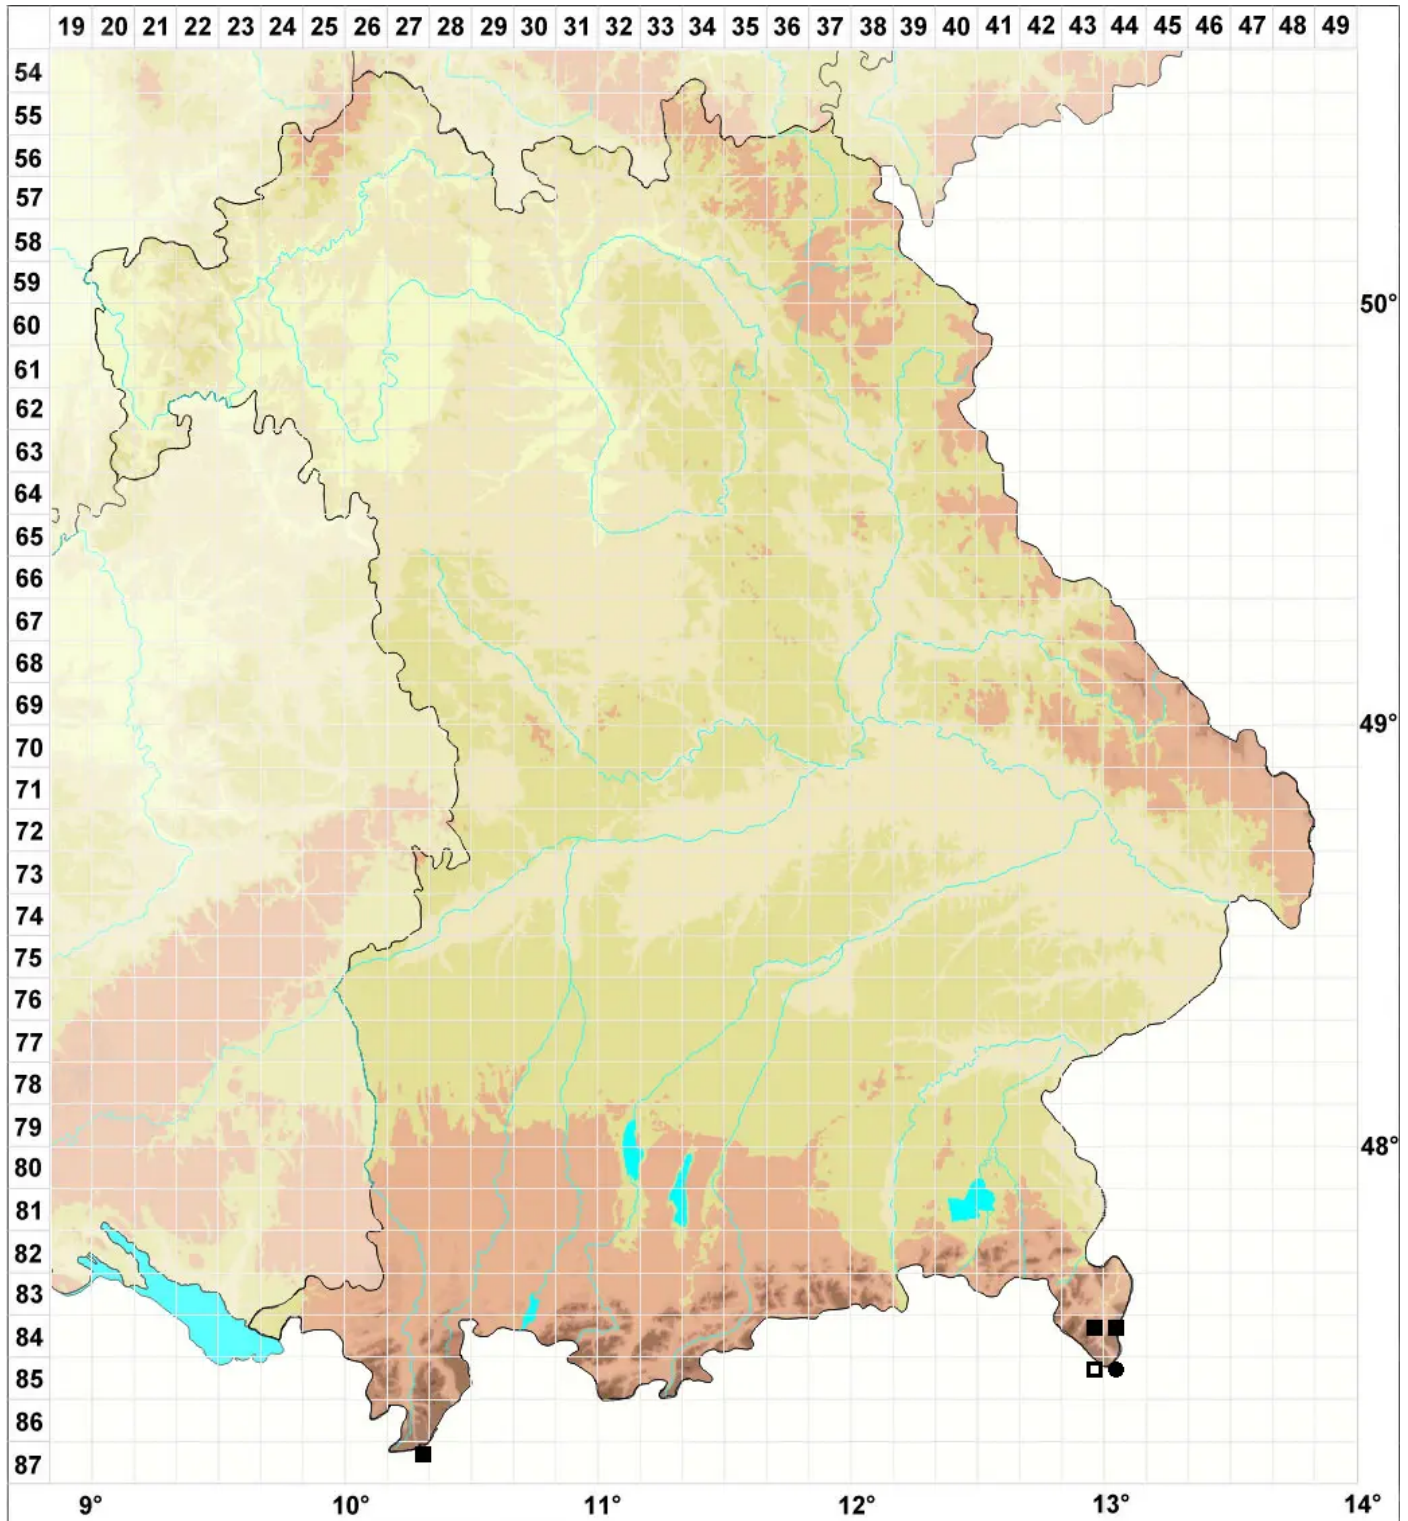

Mesoptychia gillmanii (Austin) L.Söderstr. & Vana

Gillmanns Glattkelchmoos

Legende:

Symbole:

Ausgefülltes Symbol:
Zeitraum von 1980 bis heute (Aktuelle Angabe)

Leeres Symbol:
Zeitraum vor 1980 (Altangabe)

Quadrat: Herbarbeleg