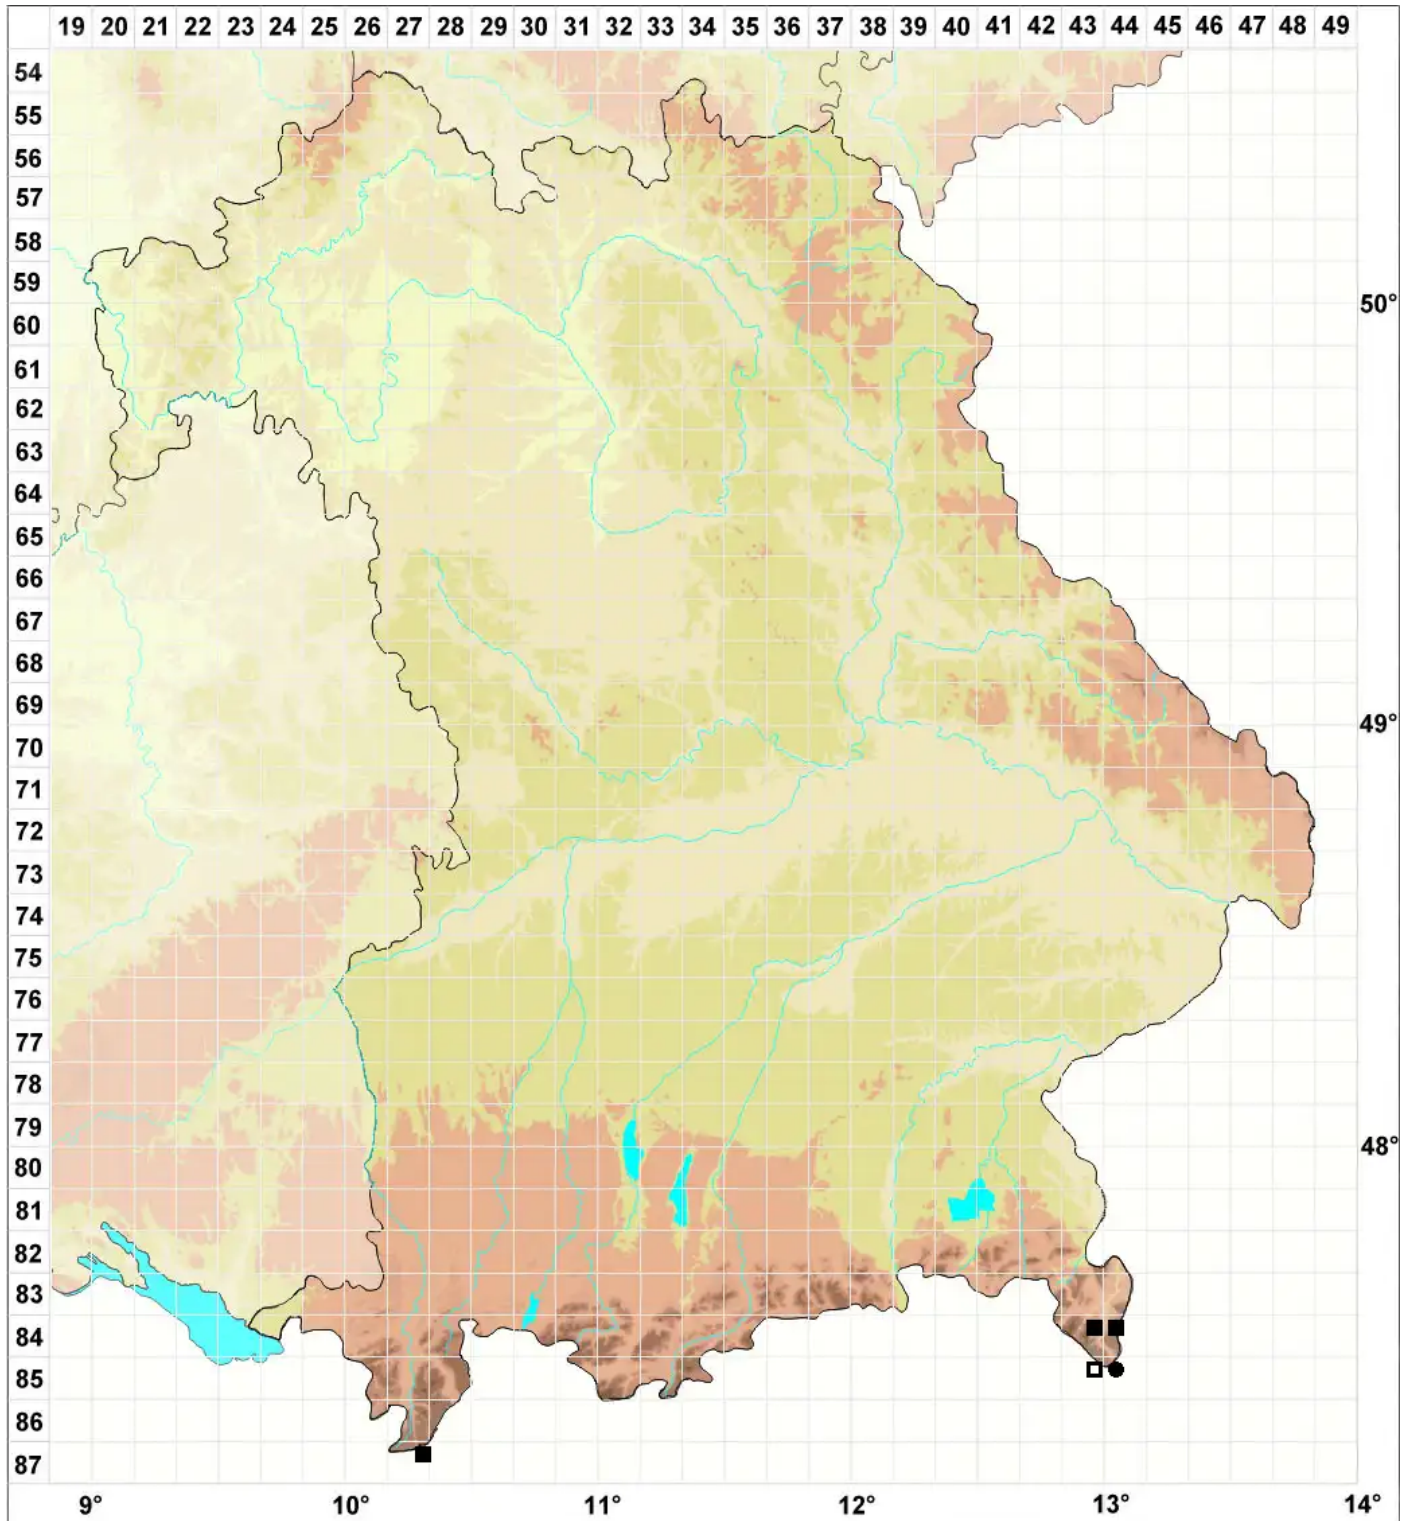

# Mesoptychia gillmanii (Austin) L.Söderstr. & Vana

## Gillmanns Glattkelchmoos

Legende:

**Symbole:**

Ausgefülltes Symbol:  
Zeitraum von 1980 bis heute (Aktuelle Angabe)

Leeres Symbol:  
Zeitraum vor 1980 (Altangabe)

Quadrat: Herbarbeleg