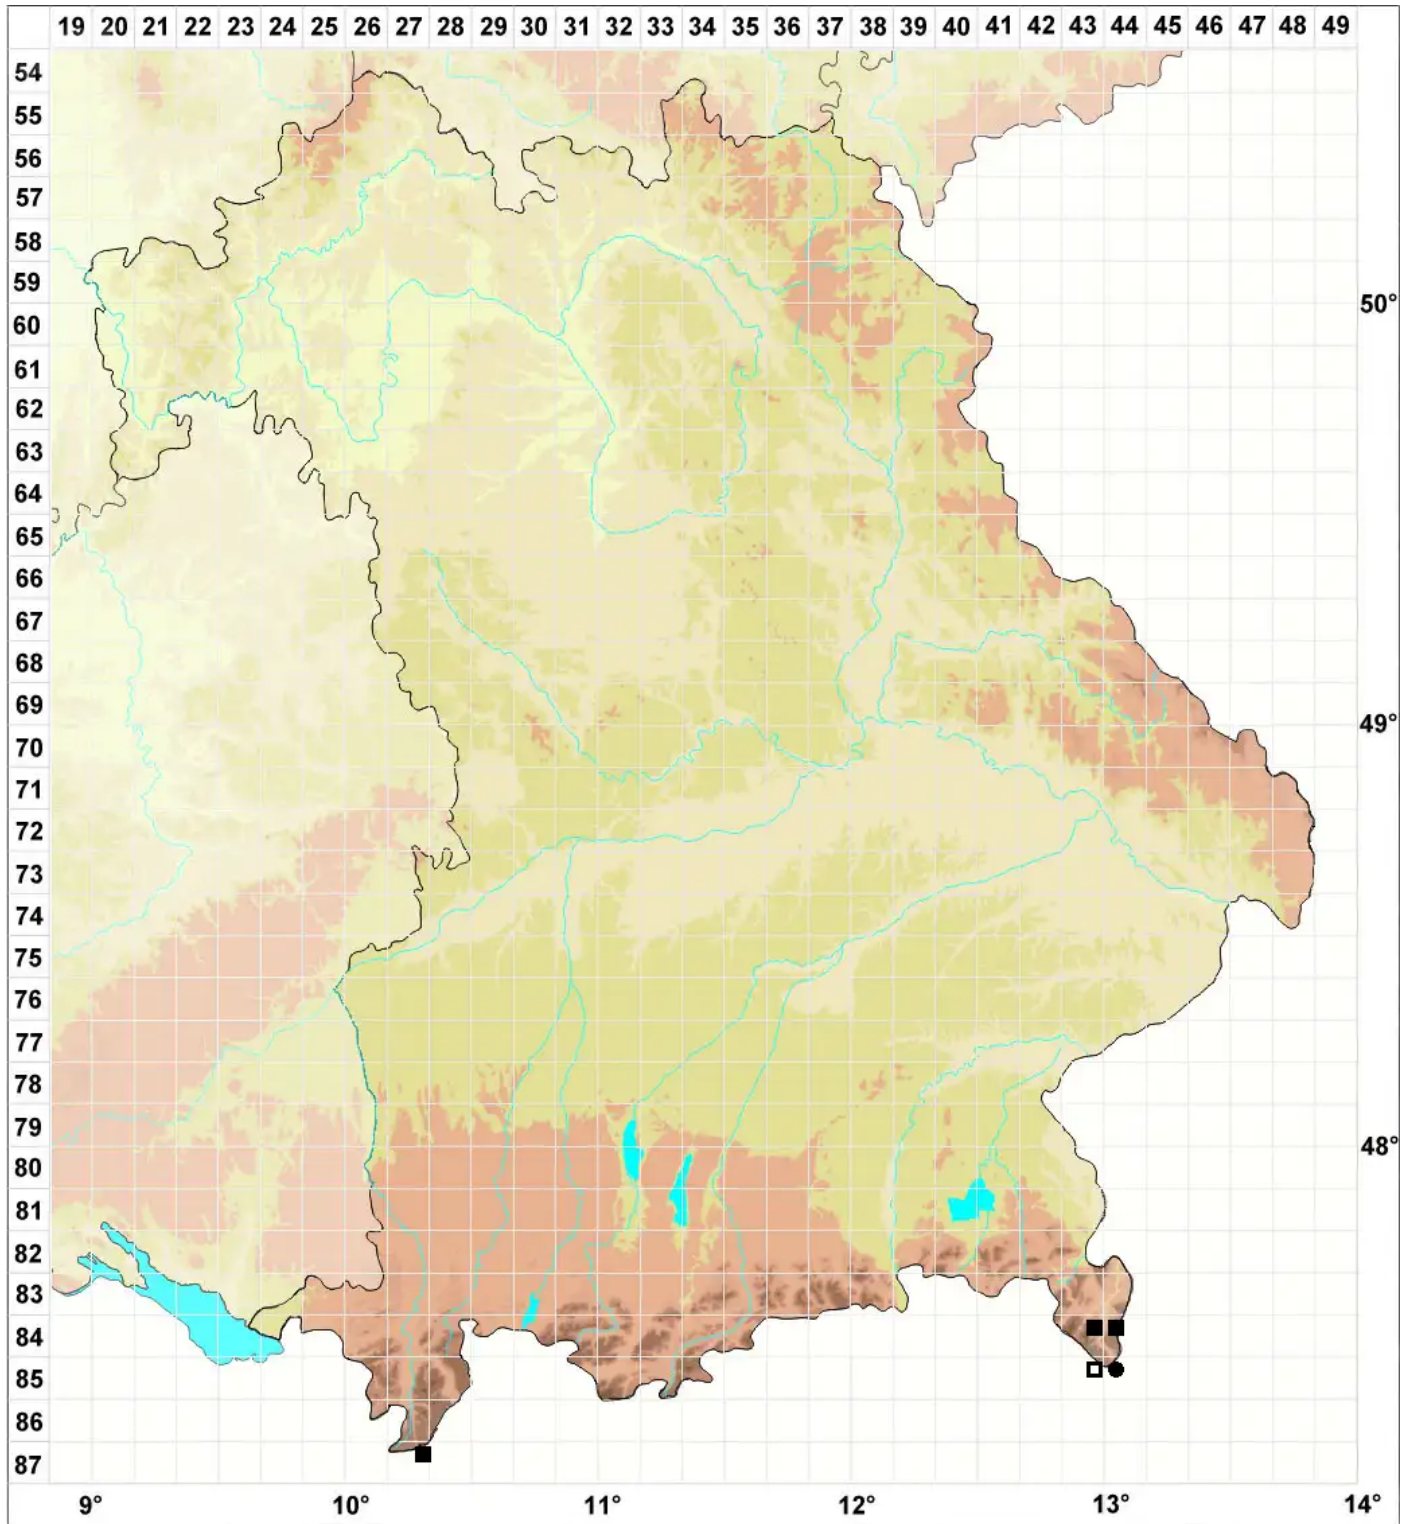

Mesoptychia gillmanii (Austin) L.Söderstr. & Vana

Gillmanns Glattkelchmoos

Legende:

Symbole:

Ausgefülltes Symbol:
Zeitraum von 1980 bis heute (Aktuelle Angabe)

Leeres Symbol:
Zeitraum vor 1980 (Altangabe)

Quadrat: Herbarbeleg