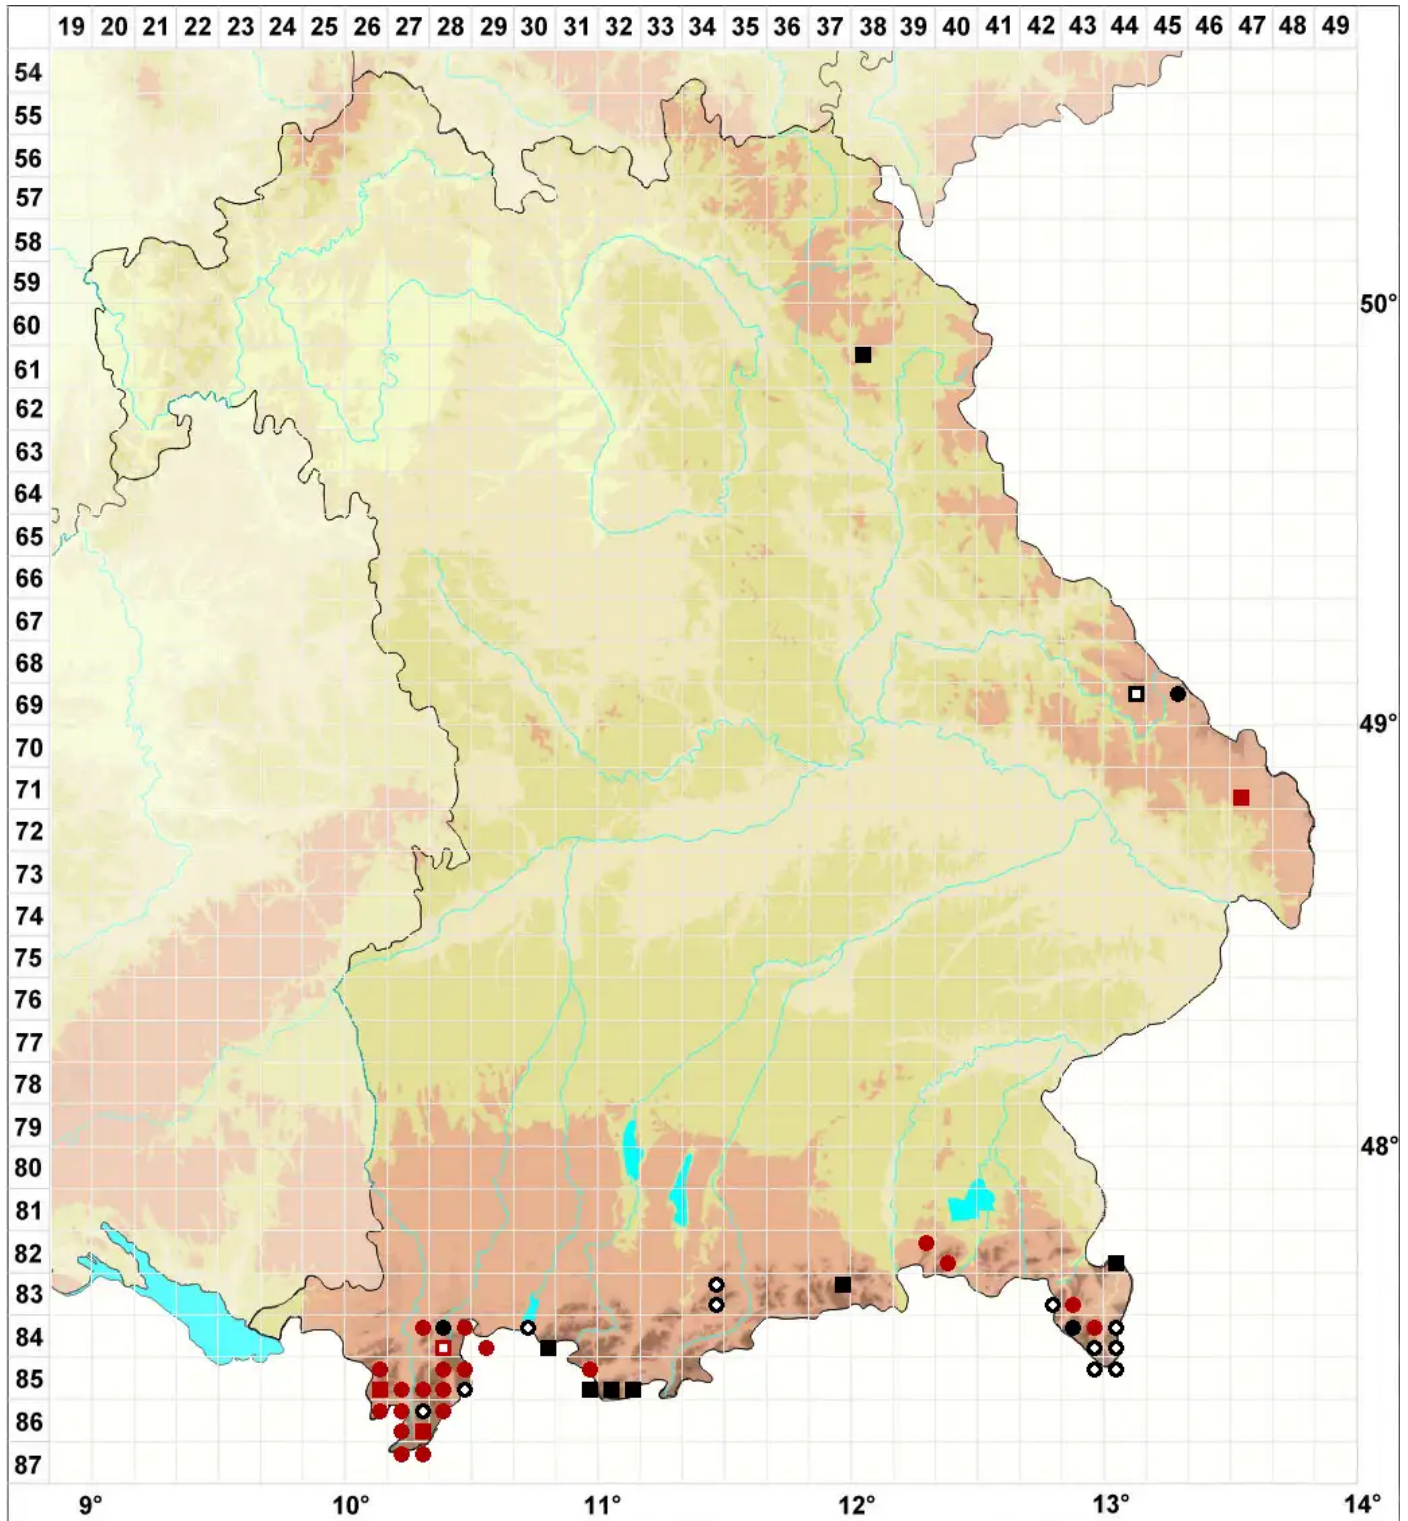

# Mesoptychia heterocolpos (Thed. ex Hartm.) L.Söderstr. & V

Brutkörpertragendes Glattkelchmoos

Legende:

- Symbole:**  
Ausgefülltes Symbol:  
Zeitraum von 1980 bis heute (Aktuelle Angabe)  
Leeres Symbol:  
Zeitraum vor 1980 (Altangabe)  
Quadrat: Herbarbeleg