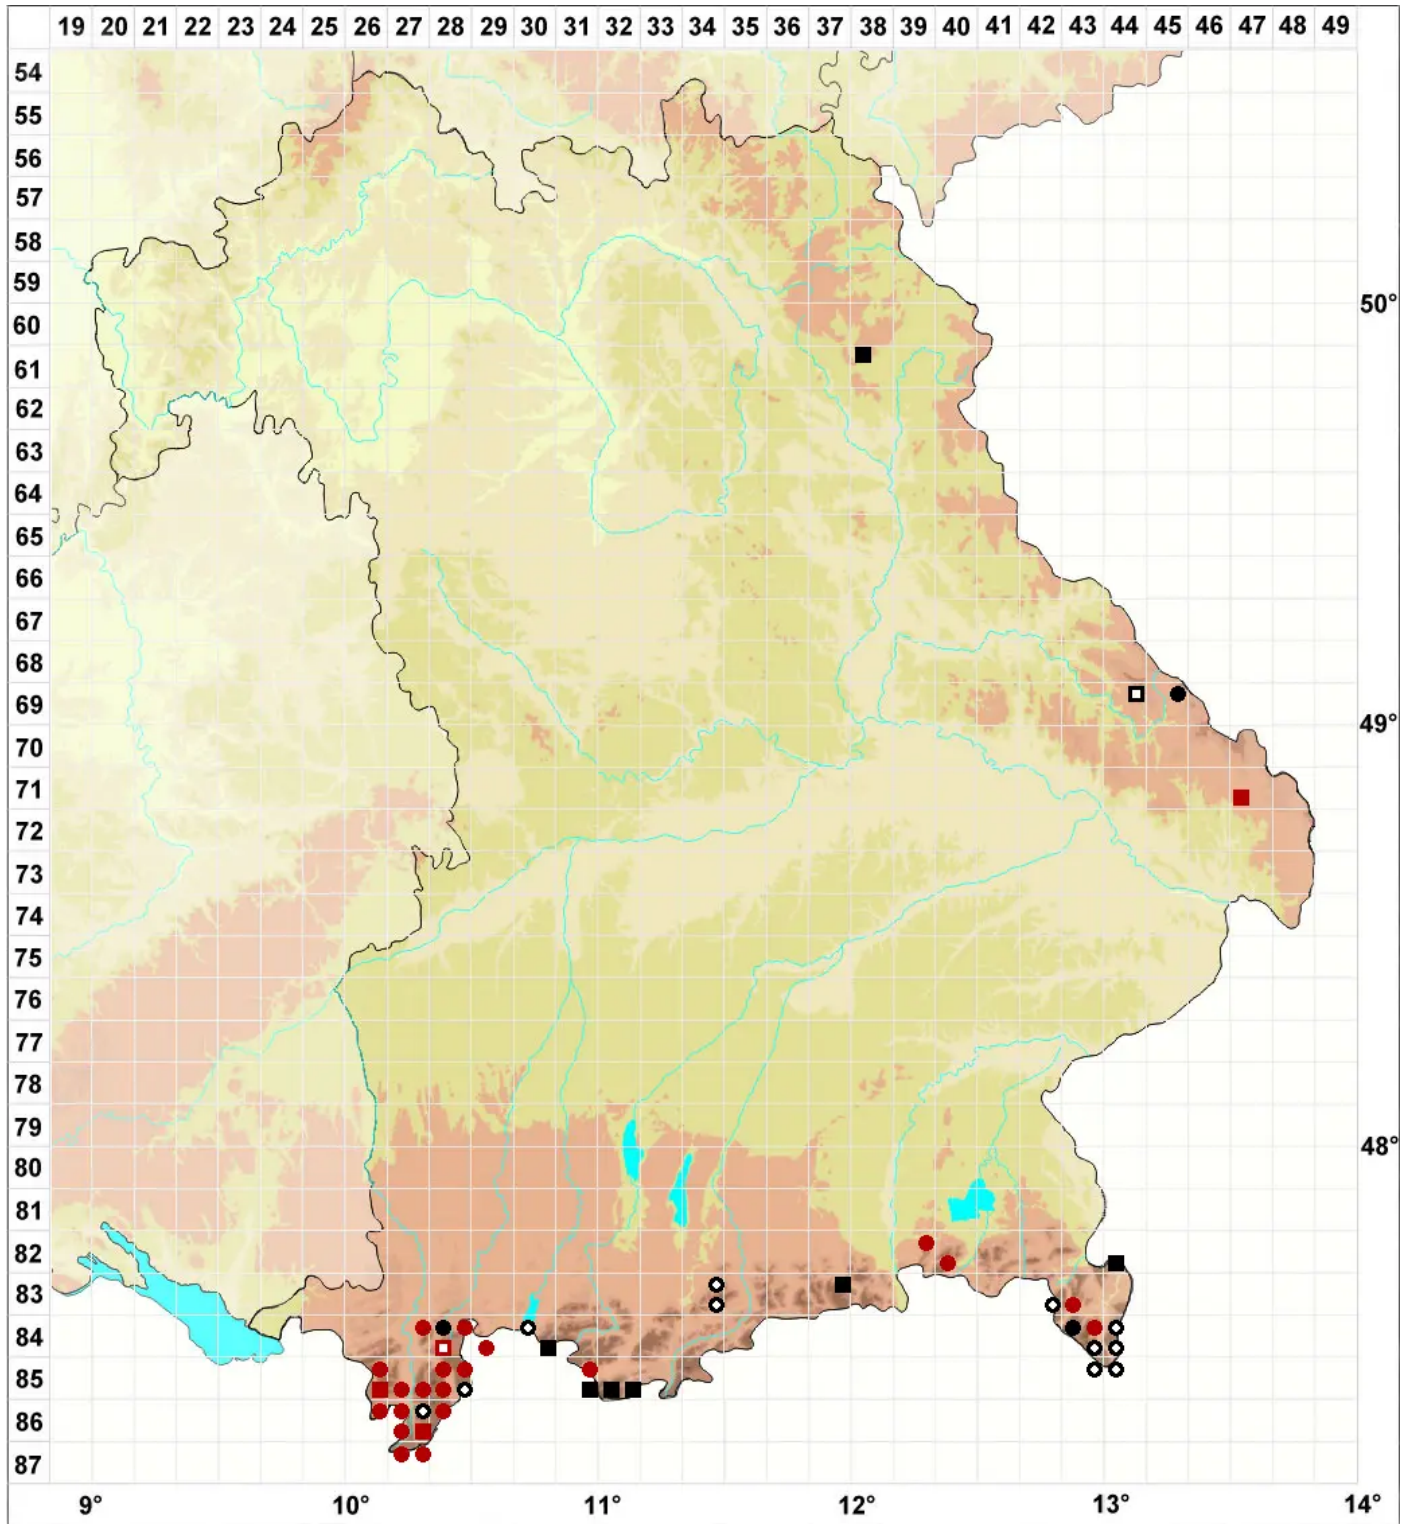

Mesoptychia heterocolpos (Thed. ex Hartm.) L.Söderstr. & V

Brutkörpertragendes Glattkelchmoos

Legende:

- Symbole:**
- Ausgefülltes Symbol:
Zeitraum von 1980 bis heute (Aktuelle Angabe)
 - Leeres Symbol:
Zeitraum vor 1980 (Altangabe)
 - Quadrat: Herbarbeleg