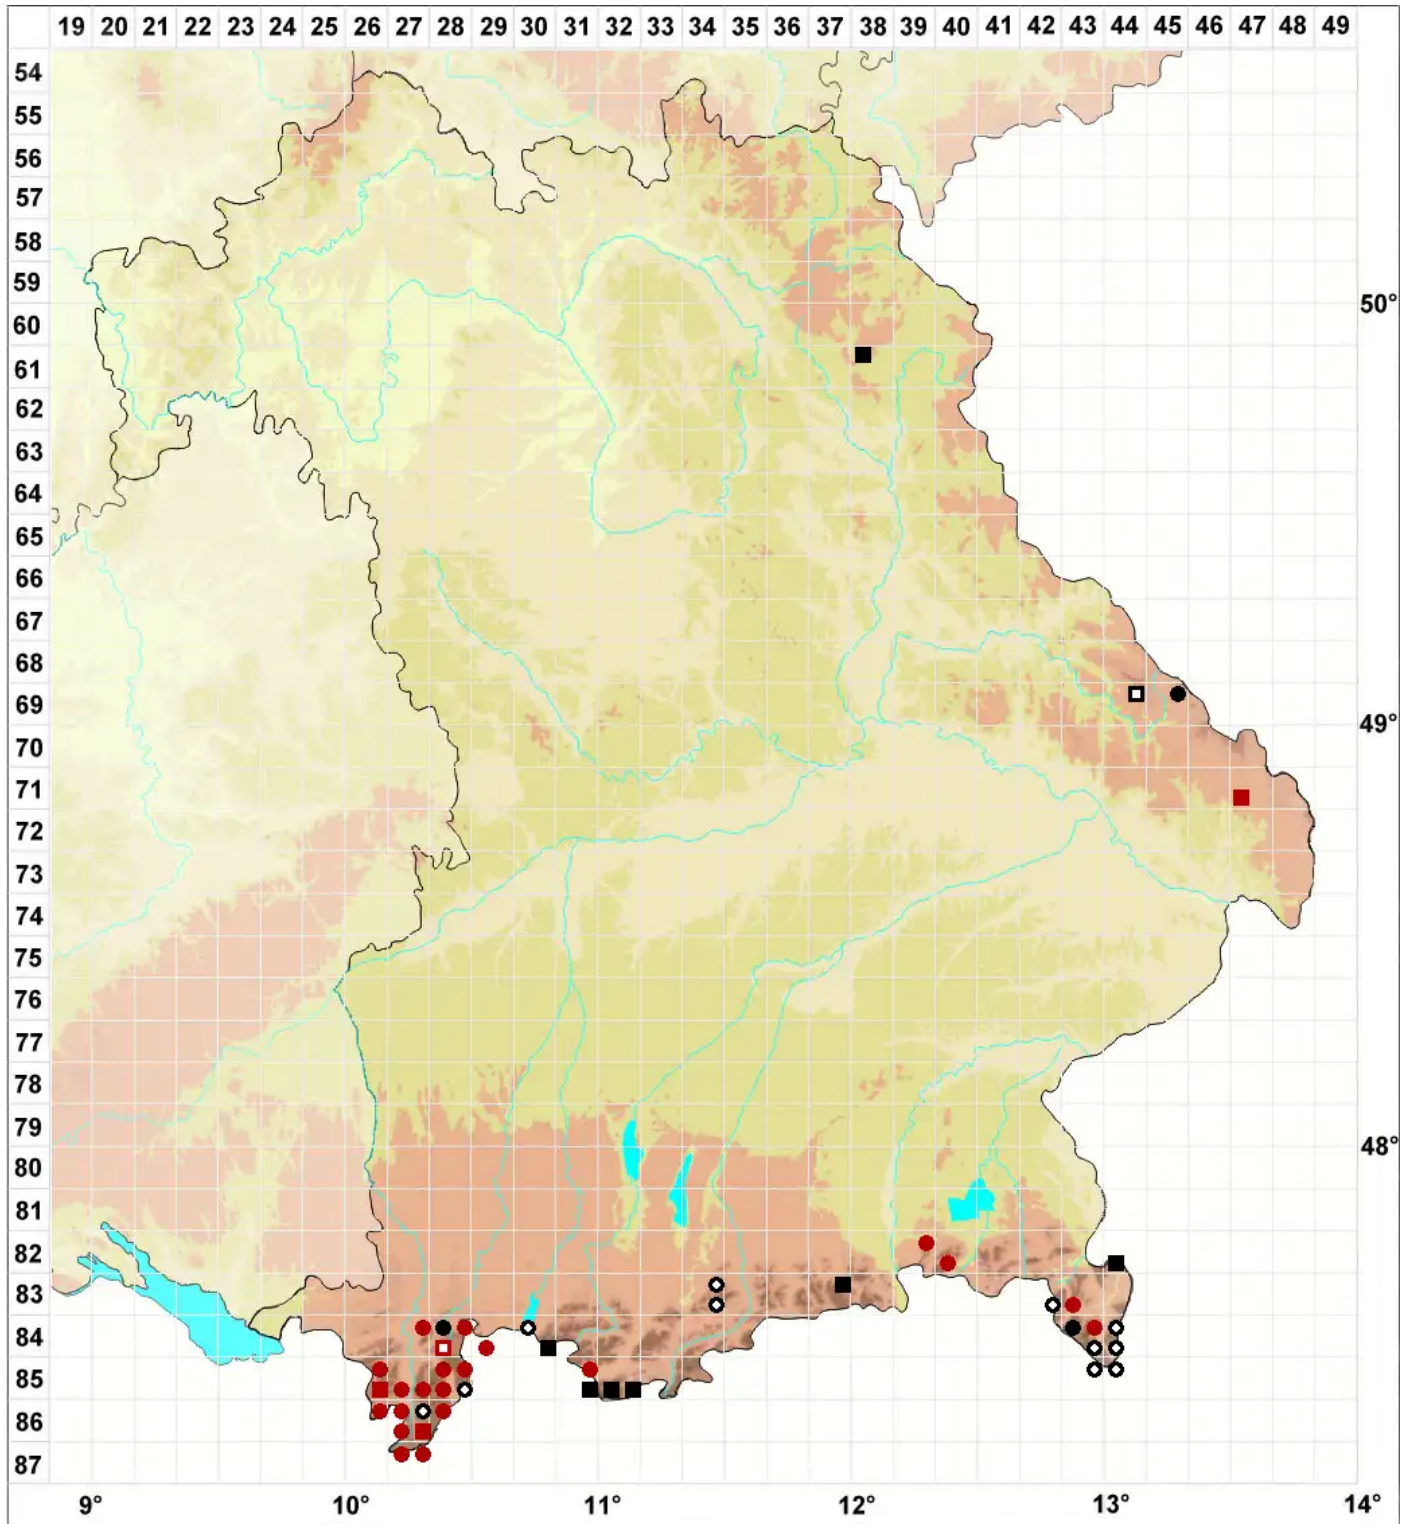

# Mesoptychia heterocolpos (Thed. ex Hartm.) L.Söderstr. & V

Brutkörpertragendes Glattkelchmoos

Legende:

- Symbole:**
- Ausgefülltes Symbol:  
Zeitraum von 1980 bis heute (Aktuelle Angabe)
  - Leeres Symbol:  
Zeitraum vor 1980 (Altangabe)
  - Quadrat: Herbarbeleg