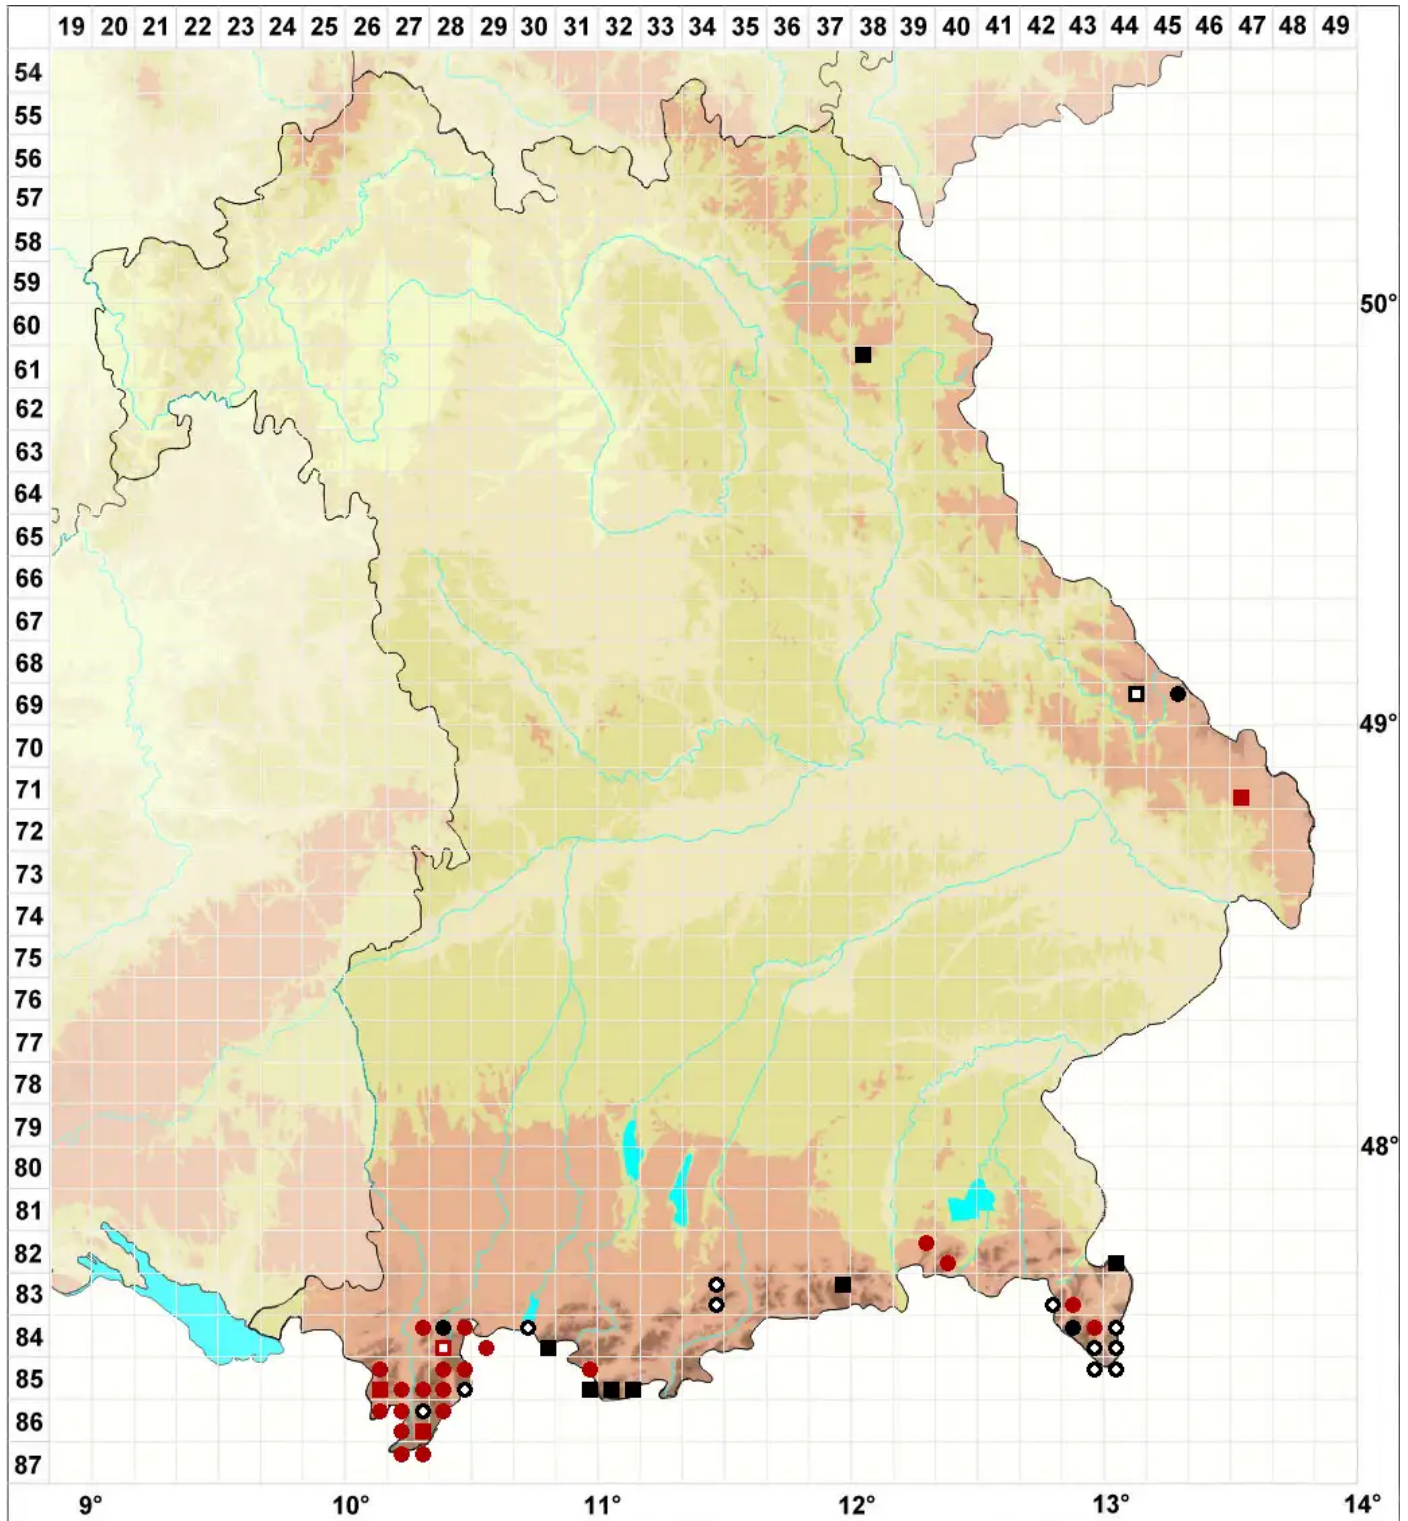

# Mesoptychia heterocolpos (Thed. ex Hartm.) L.Söderstr. & V

Brutkörpertragendes Glattkelchmoos

Legende:

- Symbole:**
- Ausgefülltes Symbol:  
Zeitraum von 1980 bis heute (Aktuelle Angabe)
  - Leeres Symbol:  
Zeitraum vor 1980 (Altangabe)
  - Quadrat: Herbarbeleg