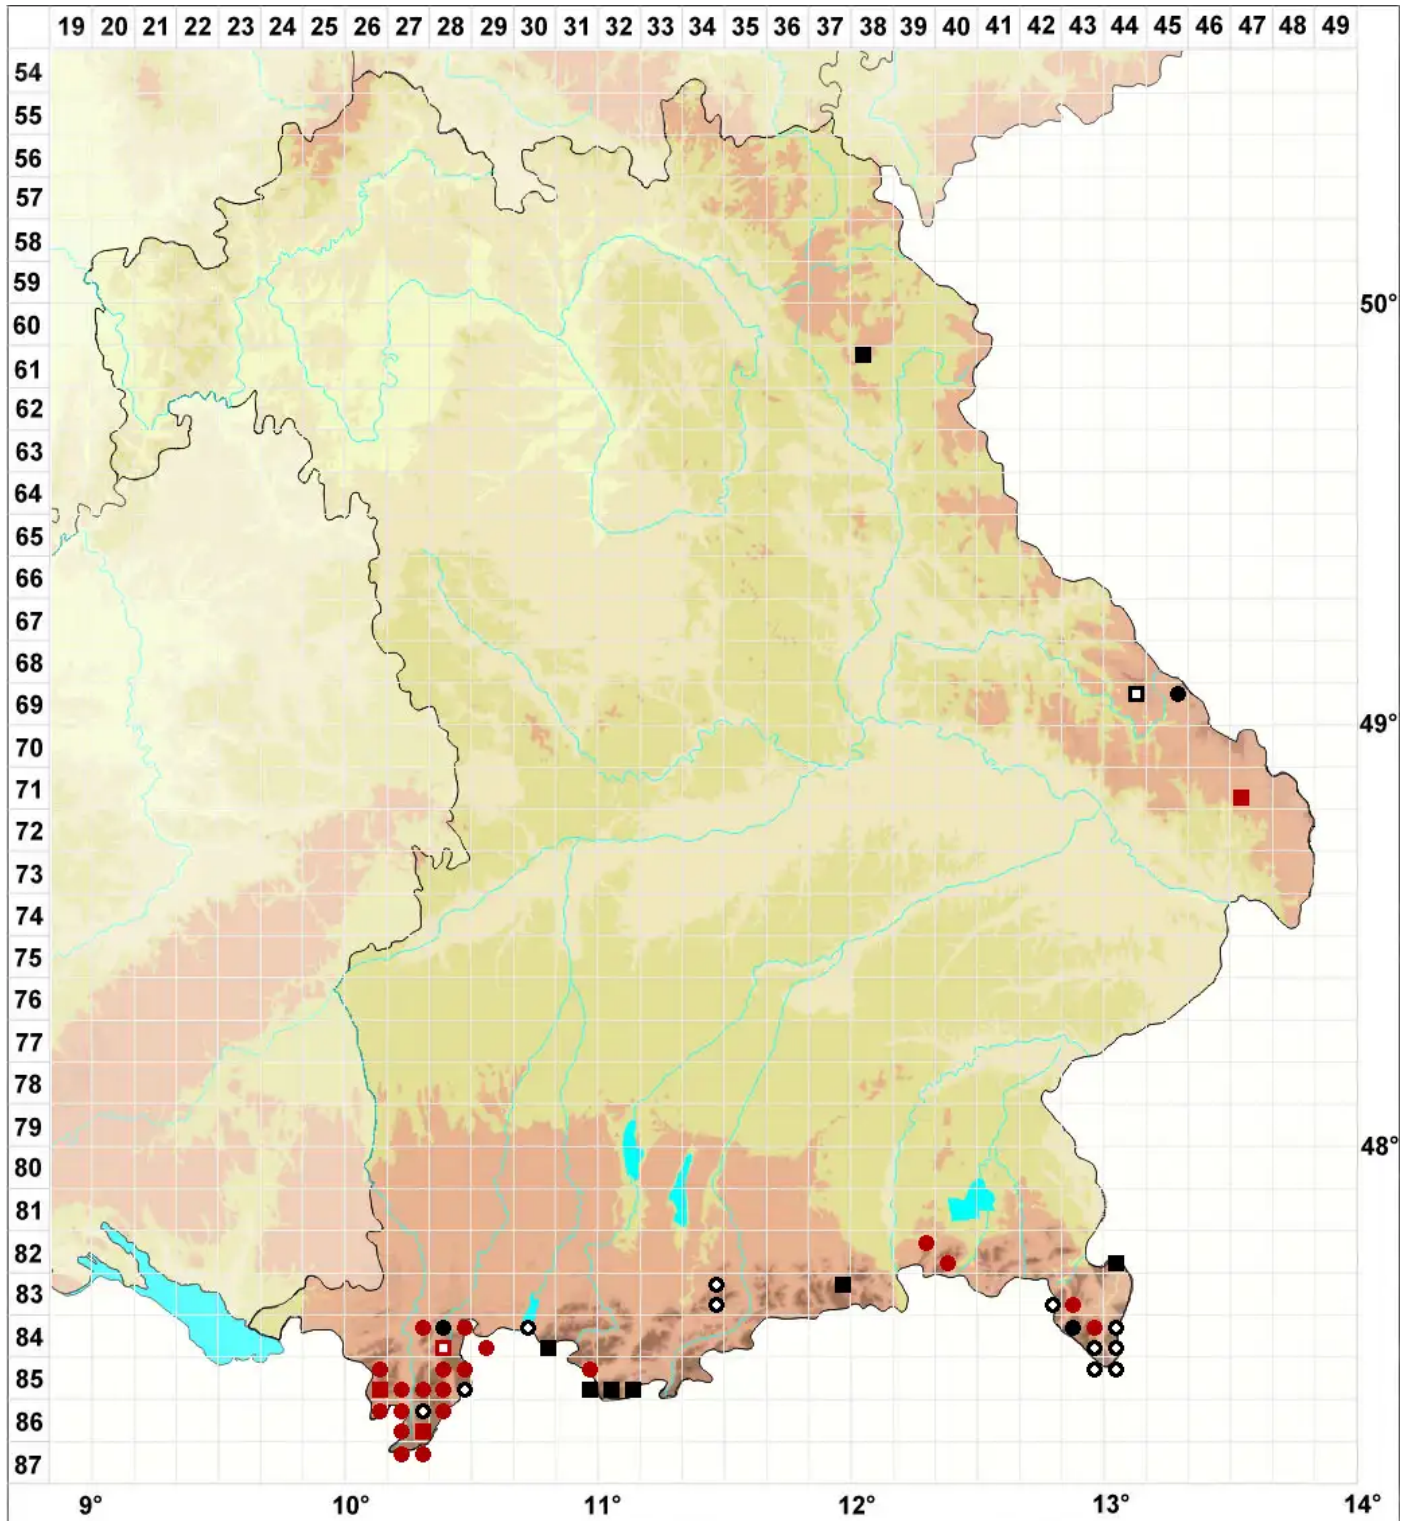

Mesoptychia heterocolpos (Thed. ex Hartm.) L.Söderstr. & V

Brutkörpertragendes Glattkelchmoos

Legende:

Symbole:

Ausgefülltes Symbol:
Zeitraum von 1980 bis heute (Aktuelle Angabe)

Leeres Symbol:
Zeitraum vor 1980 (Altangabe)

Quadrat: Herbarbeleg