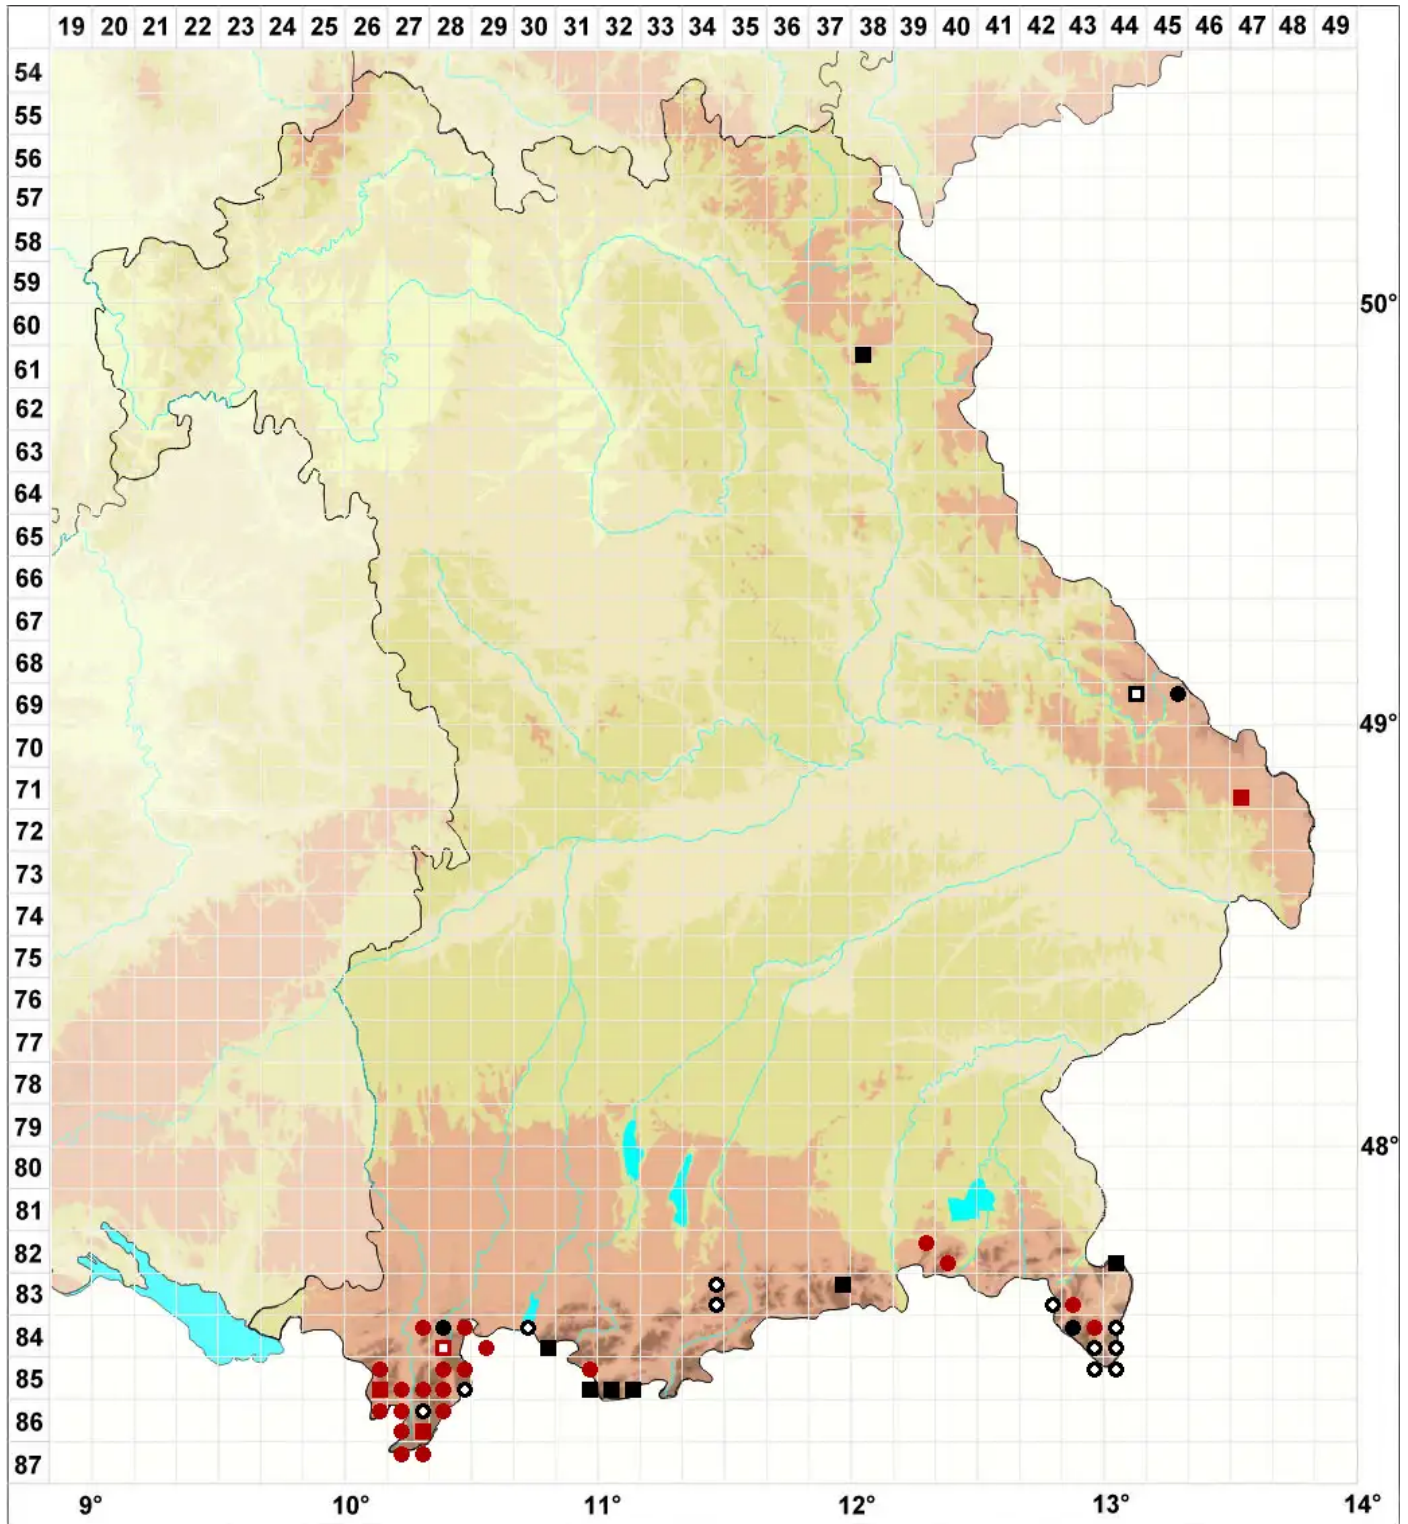

Mesoptychia heterocolpos (Thed. ex Hartm.) L.Söderstr. & V

Brutkörpertragendes Glattkelchmoos

Legende:

- Symbole:**
Ausgefülltes Symbol:
Zeitraum von 1980 bis heute (Aktuelle Angabe)
Leeres Symbol:
Zeitraum vor 1980 (Altangabe)
Quadrat: Herbarbeleg